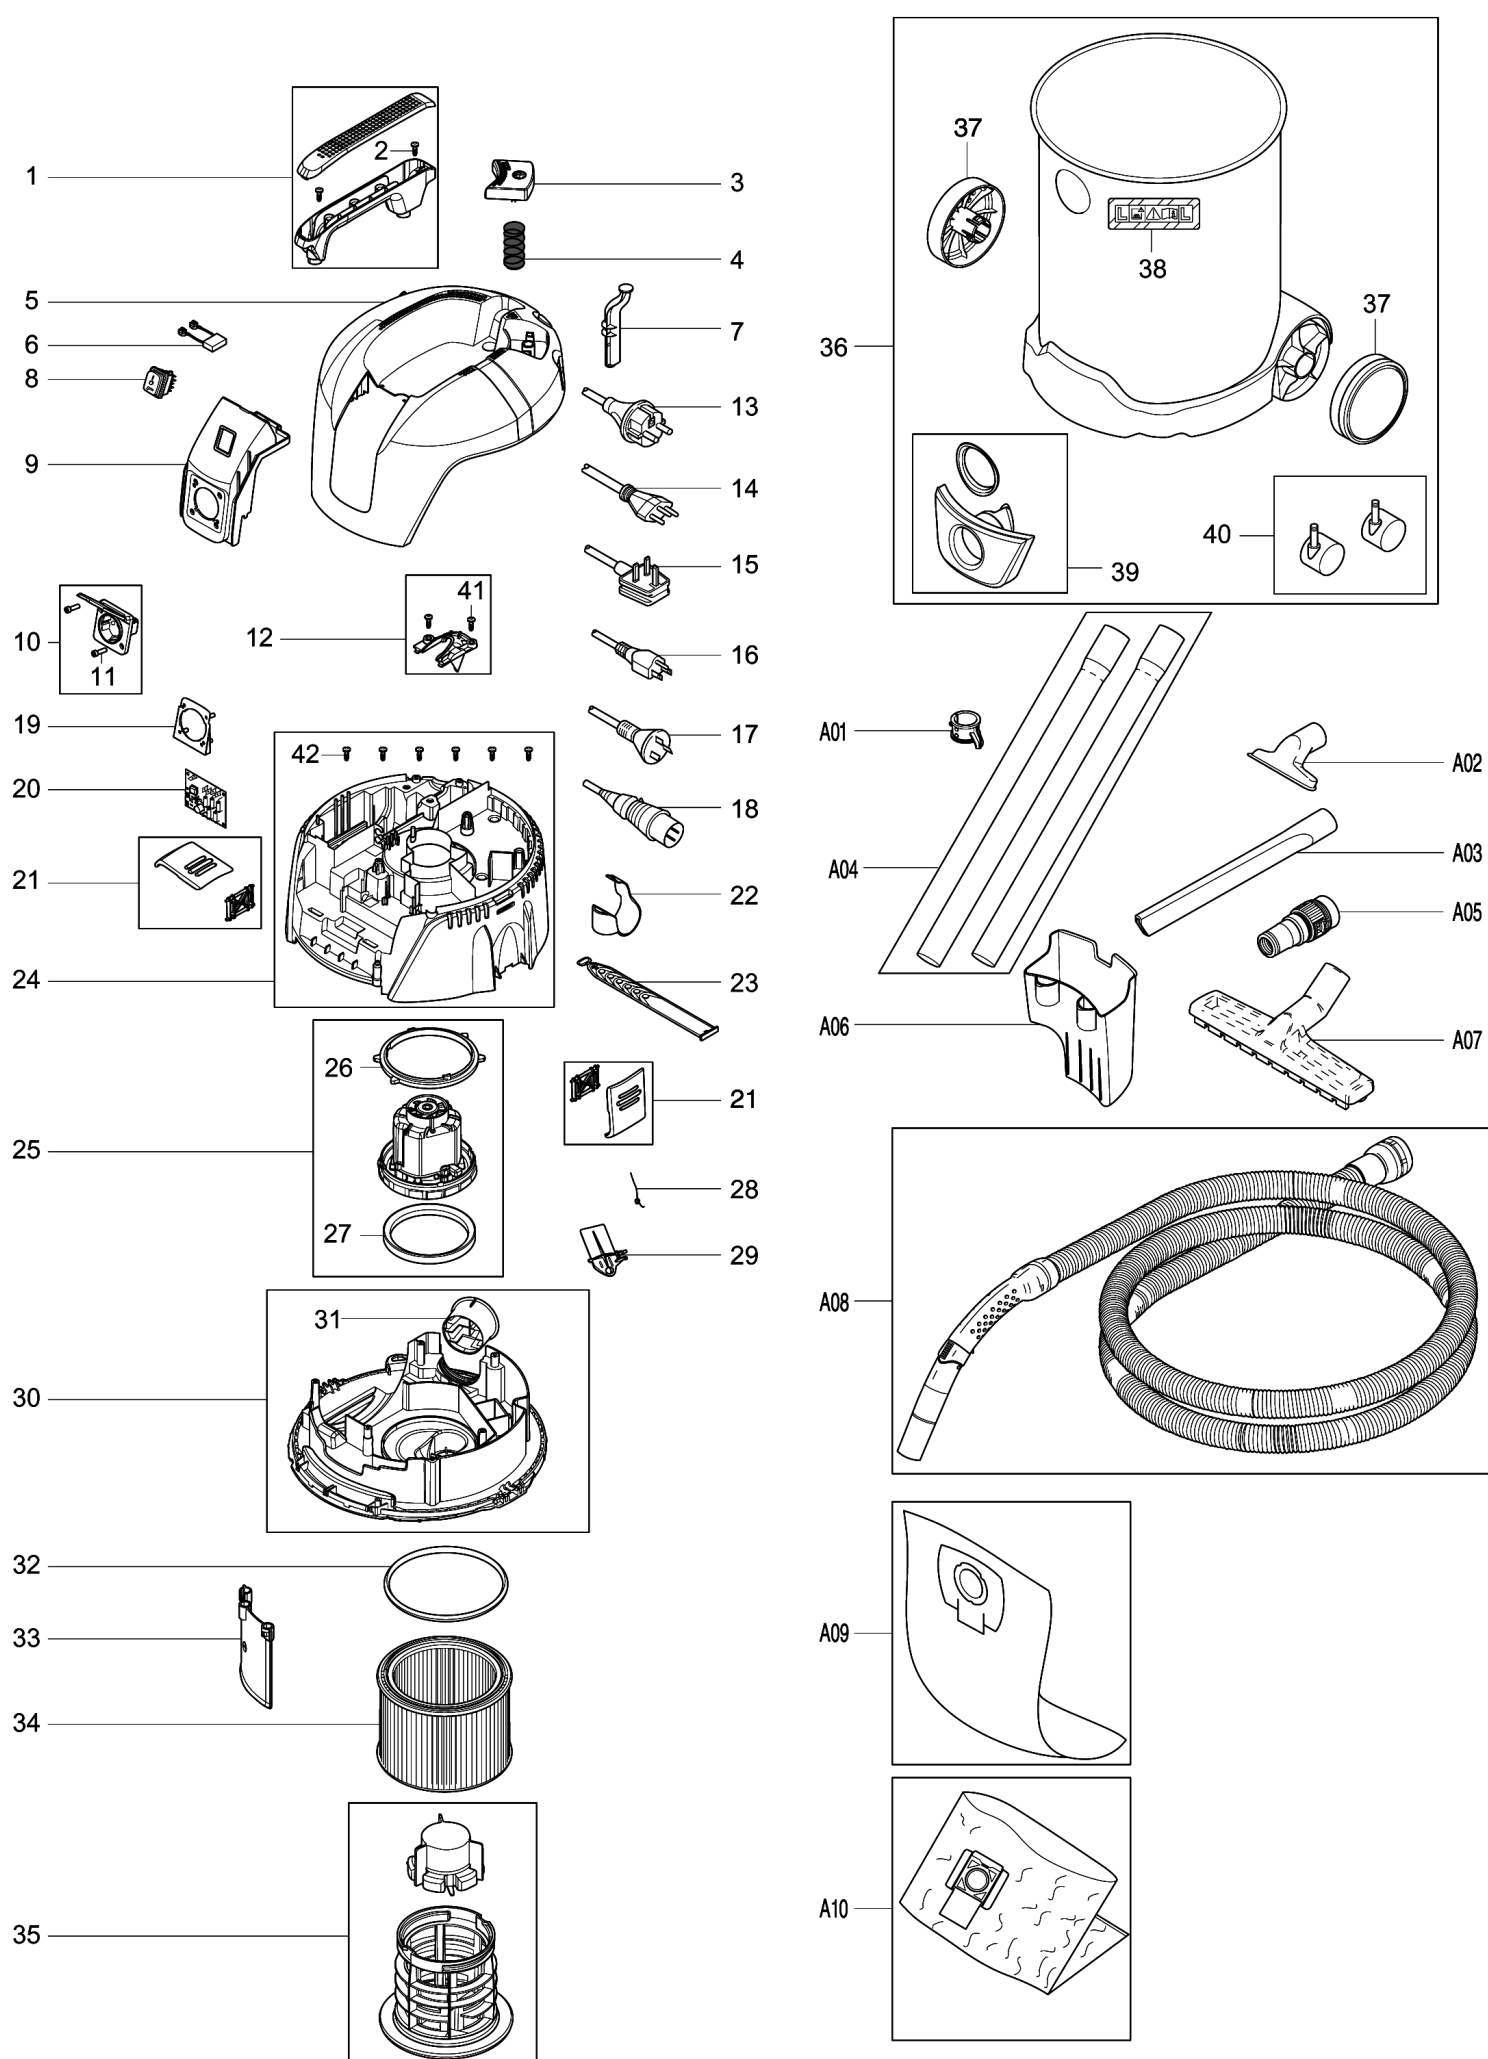

Model No.VC3011L VACUUM CLEANER

Model No.VC3011L VACUUM CLEANER

Артикул	Детали	Описание	Замена	Количество	New/Old	Продажи	Закупка	Примечание
001	W107409137	HANDLE BLACK		1	*			
	D10	INC. 2			*			
001-1	W107411598	HANDLE BLACK	X	1				
	D10	INC. 2						
002	W302003704	SCREW 5X18 TX20		2				
003	W107409153	DEDUSTING KNOB BLACK		1				
004	W107411345	SPRING FOR DEDUSTING KNOB		1				
005	W107411996	COVER >MAKITA<		1				
006	W107404542	CAPACITOR 0.1 MICRO FARAD		1				
007	W107409141	KIT DEDUSTING ROD		1	*			
007-1	W107411600	KIT DEDUSTING ROD	X	1				
008	W107409135	SWITCH I-O-TOOL		1				
009	W107411997	INTERFACE >MAKITA<		1				
010	W302004034	SOCKET *EU* - CEE7/4		1				
	D10	INC. 11						
011	W302004032	SCREW 3,5X18 TX10		2				
012	W107409125	CABLE OUTLET		1				
	D10	INC. 41						
013	W107402641	POWER CORD *EU* - CEE7/7		1				
019	W302002052	Пластина для VC2010L		1				
020	W107409188	ELEKTRONIC 220-240V		1				
021	W107409130	KIT LOCKING CLAMP		2				
022	W107402799	HOSE CLAMP		1				
023	W107409131	RUBBER STRAP		1				
024	W107409132	CLAMPING PLATE		1				
	D10	INC. 42						
025	W107409160	MOTOR 220-240V 1000 W		1				
	D10	INC. 26,27						
026	W107409163	UPPER MOTOR SEALING		1				
027	W107409164	LOWER MOTOR SEALING		1				
028	W909100083	TORSION SPRING		1				
029	W107409129	DEDUSTING FLAP		1				
030	W107409166	BASE PLATE WITH AIR OUTLET		1				
	D10	INC. 31						
031	W107409167	AIR OUTLET		1				
032	W107409165	SEALING FILTER		1				
033	W107409159	DEFLECTOR SHIELD		1				
034	P-70219	Фильтр для VC2010L		1				
035	W302002042	Шайба для VC2010L		1	*			
035-1	W107402646	KIT FILTER SUPPORT CAGE +FLOAT	X	1				
036	W107412002	CONTAINER 30L INOX >MAKITA<		1				
	D10	INC. 37-40						
037	W107409170	WHEEL D130		2				
038	W302004200	LABEL >DUST CLASS L<		1				
039	W107410817	INLET FITTING KIT		1				
040	W140642250	KIT CASTOR WHEELS 50MM		1				
041	W302003704	SCREW 5X18 TX20		2				
042	W302003704	SCREW 5X18 TX20		6				
A01	W107409979	TUBE HOLDER KIT		1				
A02	W142950000	NOZZLE UNIVERSAL		1				
A03	W295410000	CREVICE NOZZLE		1				
A04	P-72942	Всасывающий шланг D35 2X520MM		1				
A05	W107409977	TOOL ADAPTER WITH REGULATION		1				
A06	W107409980	TOOLBOX		1				
A07	W107402706	FLOOR NOZZLE 36X260MM		1				
A08	W107406115	SUCTION HOSE 32X3500MM		1	*			
A08-1	P-81739	SUCTION HOSE D32X3500 W/TUBE	X	1				
	C10	HAND TUBE WITH REGULATION		1				
A09	P-72899	Мешок фильтра 5х для VC2010L		1				
A10	P-70297	Сбрасывающий мешок VC2010L 5х		1				
A11	W107418661	TOOL ADAPTOR 22 QUICK SET		1				
A12	W107418680	TOOL ADAPTOR 38 VC2012-3011L		1				