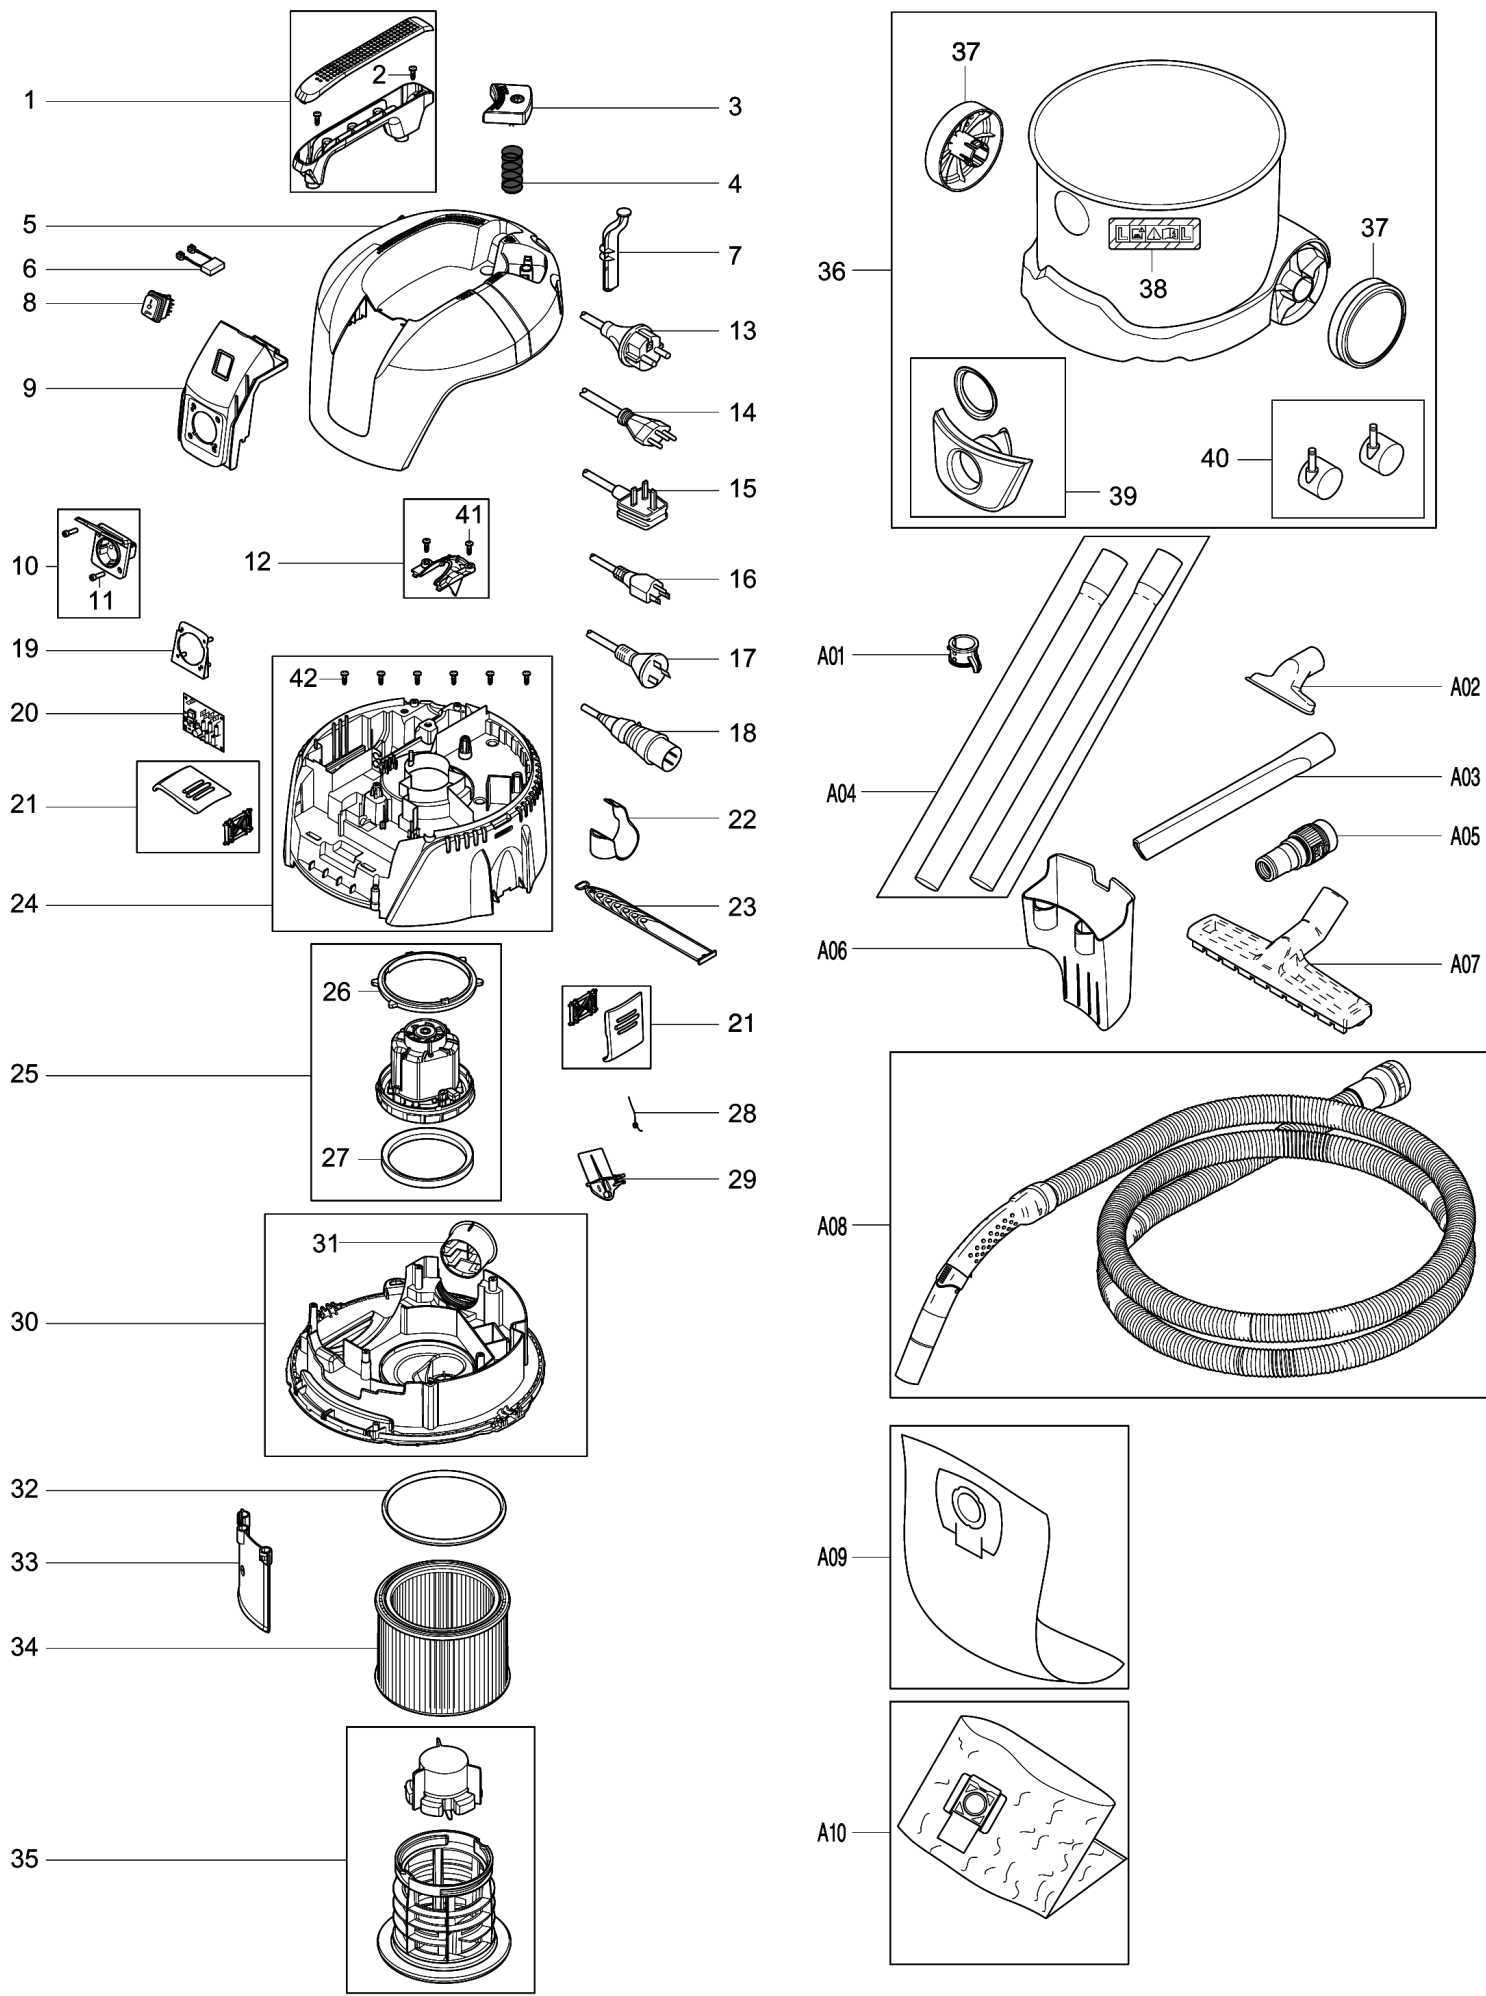

Model No.VC2012L VACUUM CLEANER

Model No.VC2012L VACUUM CLEANER

Артикул	Детали	Описание	Замена	Количество	New/Old	Продажи	Закупка	Примечание
001	W107409137	HANDLE BLACK		1	*			
	D10	INC. 2			*			
001-1	W107411598	HANDLE BLACK	X	1				
	D10	INC. 2						
002	W302003704	SCREW 5X18 TX20		2				
003	W107409153	DEDUSTING KNOB BLACK		1				
004	W107411345	SPRING FOR DEDUSTING KNOB		1				
005	W107411996	COVER >MAKITA<		1				
006	W107404542	CAPACITOR 0.1 MICRO FARAD		1				
007	W107409141	KIT DEDUSTING ROD		1	*			
007-1	W107411600	KIT DEDUSTING ROD	X	1				
008	W107409135	SWITCH I-O-TOOL		1				
009	W107411997	INTERFACE >MAKITA<		1				
010	W302004034	SOCKET *EU* - CEE7/4		1				
	D10	INC. 11						
011	W302004032	SCREW 3,5X18 TX10		2				
012	W107409125	CABLE OUTLET		1				
	D10	INC. 41						
013	W107402641	POWER CORD *EU* - CEE7/7		1				
019	W302002052	Пластина для VC2010L		1				
020	W107409188	ELEKTRONIC 220-240V		1				
021	W107409130	KIT LOCKING CLAMP		2				
022	W107402799	HOSE CLAMP		1				
023	W107409131	RUBBER STRAP		1				
024	W107409132	CLAMPING PLATE		1				
	D10	INC. 42						
025	W107409160	MOTOR 220-240V 1000 W		1				
	D10	INC. 26,27						
026	W107409163	UPPER MOTOR SEALING		1				
027	W107409164	LOWER MOTOR SEALING		1				
028	W909100083	TORSION SPRING		1				
029	W107409129	DEDUSTING FLAP		1				
030	W107409166	BASE PLATE WITH AIR OUTLET		1				
	D10	INC. 31						
031	W107409167	AIR OUTLET		1				
032	W107409165	SEALING FILTER		1				
033	W107409159	DEFLECTOR SHIELD		1				
034	P-70219	Фильтр для VC2010L		1				
035	W302002042	Шайба для VC2010L		1	*			
035-1	W107402646	KIT FILTER SUPPORT CAGE +FLOAT	X	1				
036	W107411998	CONTAINER 20L INOX >MAKITA<		1				
	D10	INC. 37-40						
037	W107409170	WHEEL D130		2				
038	W302004200	LABEL >DUST CLASS L<		1				
039	W107410817	INLET FITTING KIT		1				
040	W140642250	KIT CASTOR WHEELS 50MM		1				
041	W302003704	SCREW 5X18 TX20		2				
042	W302003704	SCREW 5X18 TX20		6				
A01	W107409979	TUBE HOLDER KIT		1				
A02	W142950000	NOZZLE UNIVERSAL		1				
A03	W295410000	CREVICE NOZZLE		1				
A04	P-72942	Всасывающий шланг D35 2X520MM		1				
A05	W107409977	TOOL ADAPTER WITH REGULATION		1				
A06	W107409980	TOOLBOX		1				
A07	W107402706	FLOOR NOZZLE 36X260MM		1				
A08	W107406115	SUCTION HOSE 32X3500MM		1	*			
A08-1	P-81739	SUCTION HOSE D32X3500 W/TUBE	X	1				
	C10	HAND TUBE WITH REGULATION		1				
A09	P-72899	Мешок фильтра 5х для VC2010L		1				
A10	P-70297	Сбрасывающий мешок VC2010L 5х		1				
A11	W107418661	TOOL ADAPTOR 22 QUICK SET		1				
A12	W107418680	TOOL ADAPTOR 38 VC2012-3011L		1				