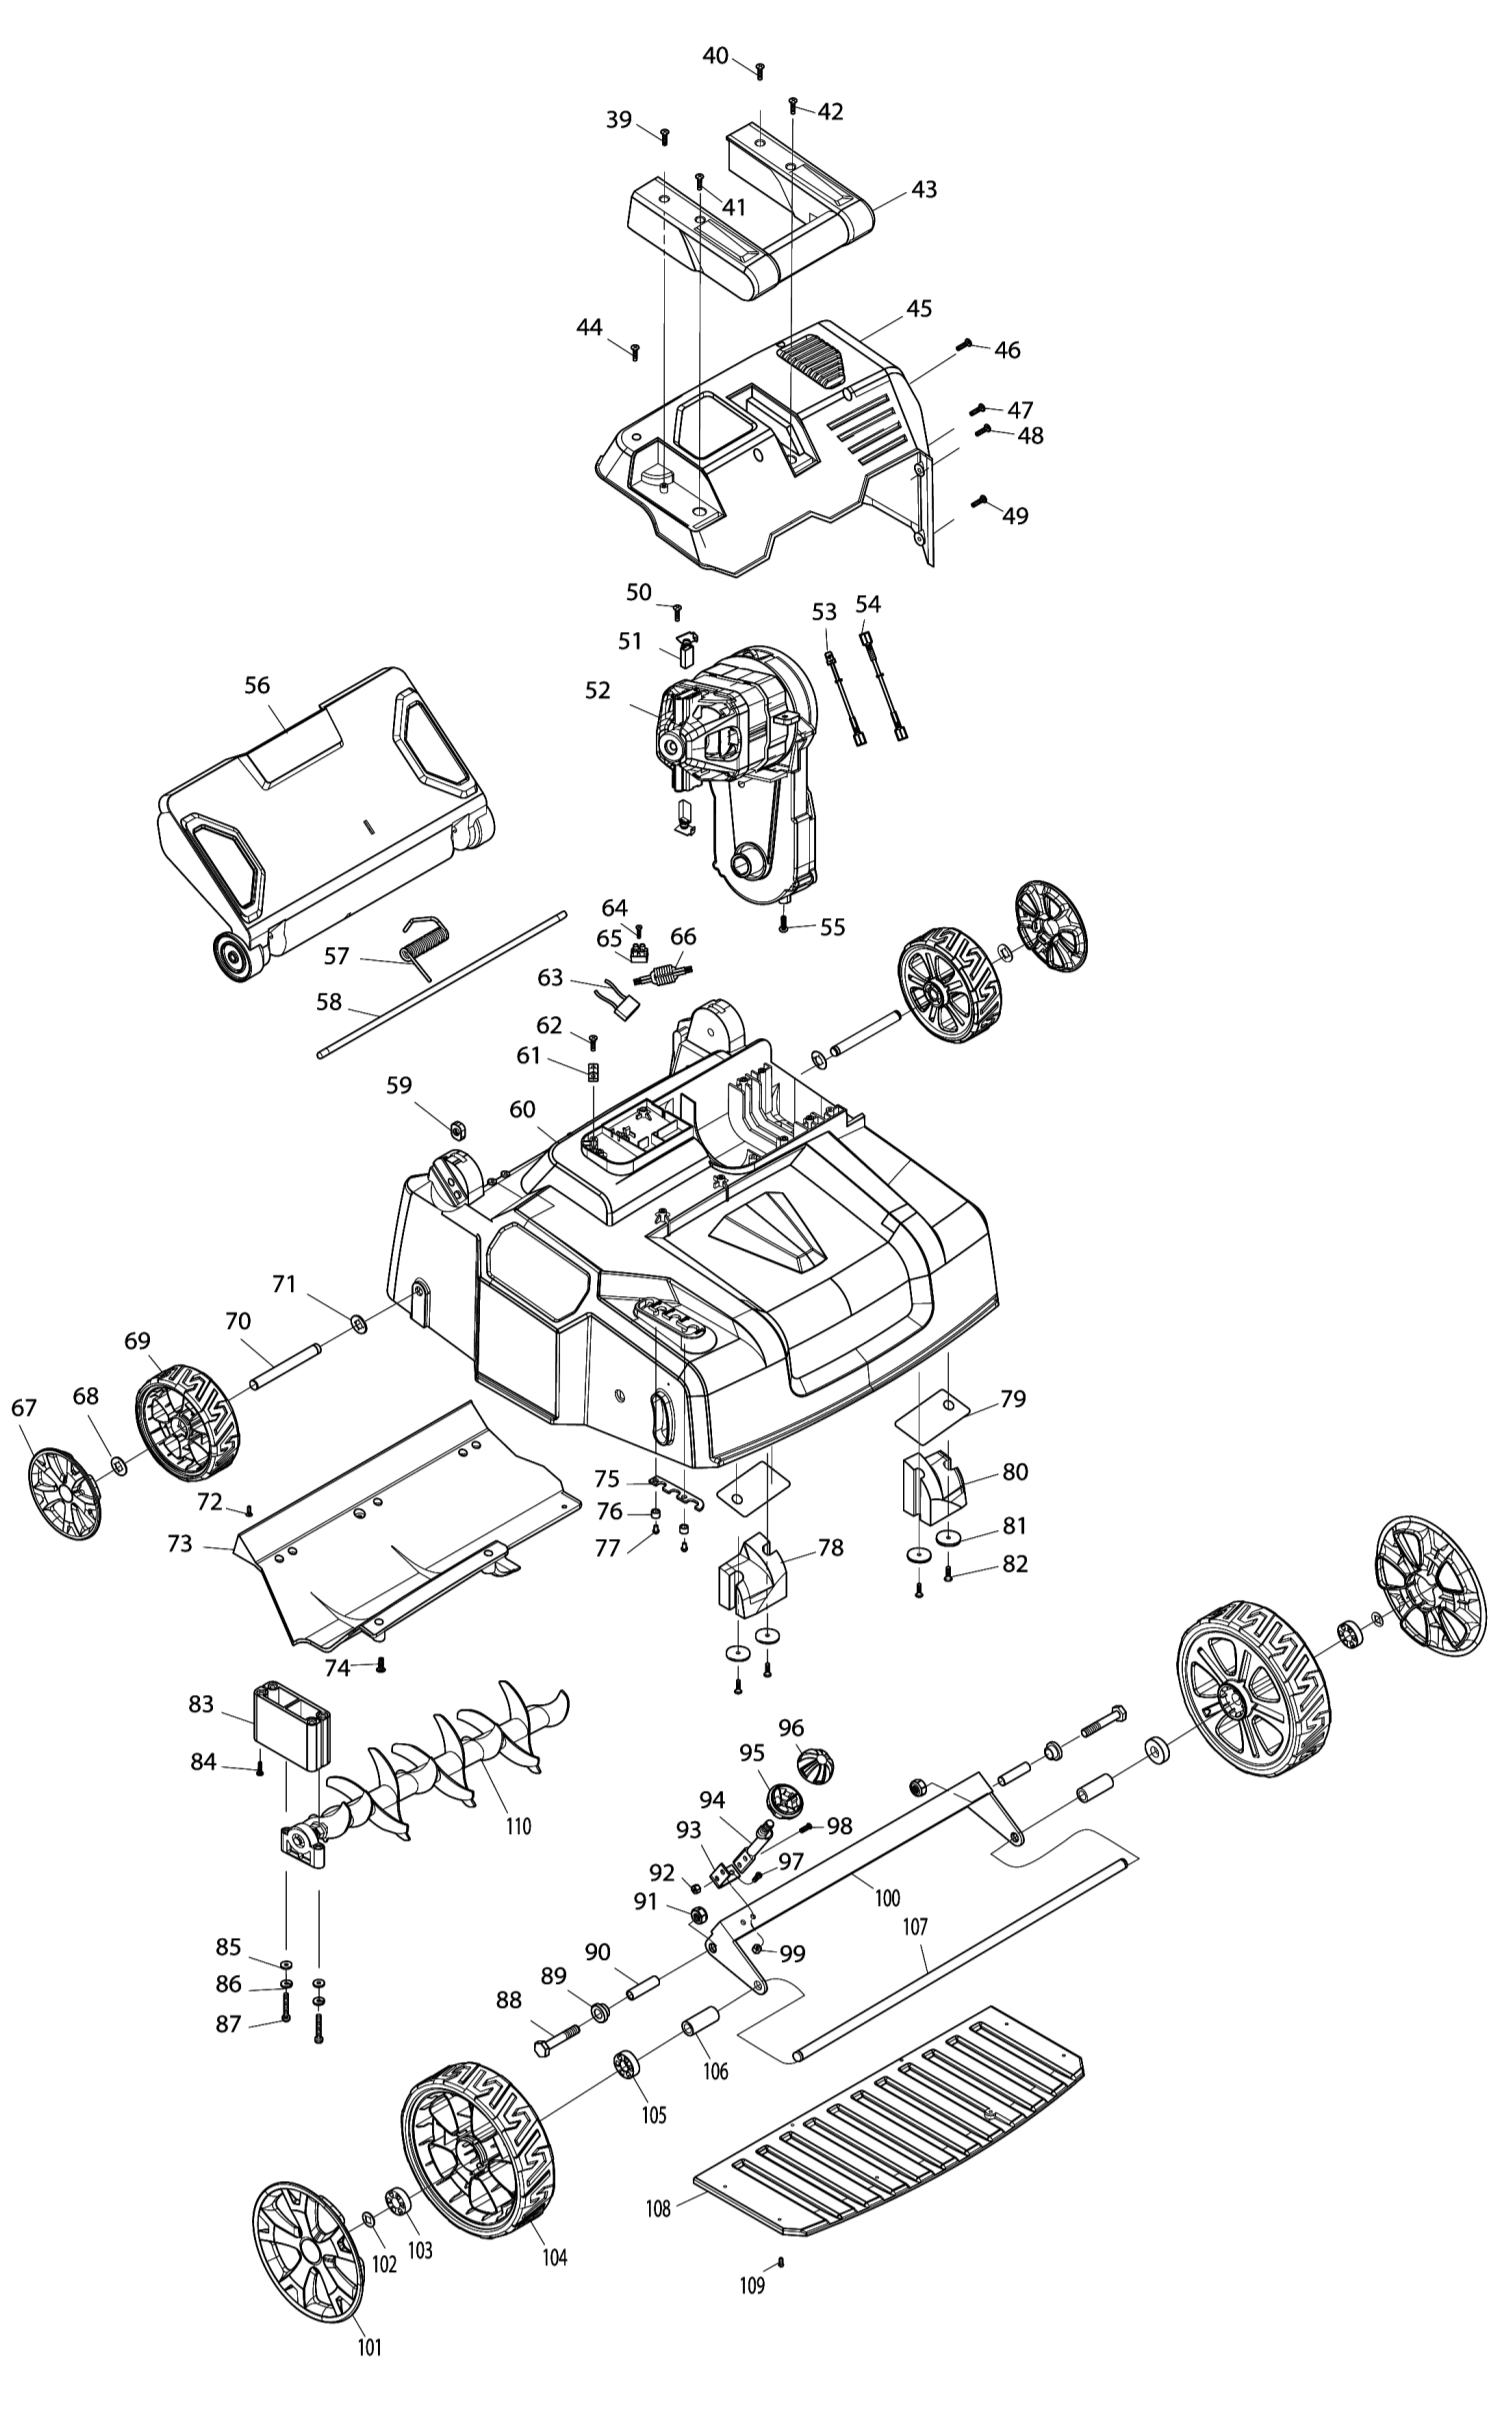

Model No.UV3600 ELECTRIC SCARIFIER

Model No.UV3600 ELECTRIC SCARIFIER

Model No.UV3600 ELECTRIC SCARIFIER

Артикул	Детали	Описание	Замена	Количество	New/Old	Продажи	Закупка	Примечание
001	652023784	Рычаг выключателя		1				
002	652023789	Боковая ручка		1				
003	652023790	Верх. часть рукоятки		1				
004	652024722	Заглушка		1				
C10	YA00000676	TAPPING SCREW 4X18		6				
C20	652023982	Кабель		1				
C30	652026443	TAPPING SCREW 4X12		2				
005	652024721	Винт		1				
006	652023795	Держатель боковой рукоятки		1				
007	YA00000737	TORSION SPRING		1				
008	652024721	Винт		1				
009	652023794	Левый шарнир рукоятки		1				
010	652023793	Держатель боковой рукоятки		1				
011	652023792	Винт-саморез		1				
012	YA00000676	TAPPING SCREW 4X18		1				
013	652023811	Кабель		1				
014	YA00000703	TENSION LEVER SMALL ASSY		2				
D10		INC. 15-22						
015	652024723	Ручка-регулятор		2				
016	652023800	Штифт		2				
017	652023799	Штифт		2				
018	652023797	Соединитель		2				
019	652023798	Компрессионная пружина		2				
020	652023803	Гайка		2				
021	652023804	Гайка прижимная		2				
022	652023802	Соединитель		2				
023	652023796	Винт-саморез		2				
024	652023796	Винт-саморез		2				
025	652023810	Хомут кабеля		1				
026	652023805	Рукоятка		2				
027	652024725	Рукоятка в сборе		2				
028	652024727	Штифт		2				
029	652024728	Гайка		2				
030	652024729	Деталь поршня		2				
031	652024730	Пластиковая шайба		2				
032	652024731	Гайка		2				
033	652024732	Гайка		2				
034	652024733	Нижняя рукоятка в сборе		1				
035	652023810	Хомут кабеля		1				
036	652024078	Ручка-регулятор		2				
037	652024724	Основание		1				
038	652025252	Нейлоновый травосборник		1				
039	652023766	Крышка двигателя		1				
040	652023766	Крышка двигателя		1				
041	YA00000676	TAPPING SCREW 4X18		1				
042	652023792	Винт-саморез		1				
043	652023903	Крышка двигателя		1				
044	652023766	Крышка двигателя		6				
045	652023829	Верхняя крышка		1				
046	652023766	Крышка двигателя		1				
047	652023766	Крышка двигателя		1				
048	YA00000631	TAPPING SCREW 4X10		1				
049	YA00000631	TAPPING SCREW 4X10		1				
050	652023766	Крышка двигателя		2				
051	652024748	Угольные щетки		1				
052	652023856	Мотор в сборе		1				
C10	652023876	COGGED BELT 14 X 300 LI		1				
C20	652025580	COGGED BELT 15 X 300 LI		1				
D10		INC. 51,53,54						
053	652024743	Провод		1				
054	652024744	Провод		1				
055	YA00000630	PAN HEAD SCREW M4X12 WITH WR		2				
056	652023815	Шлифовальная насадка		1				
057	652023820	Шлифовальная насадка		1				
058	652024726	Задняя крышка корпуса		1				
059	652023814	Гайка		2				
060	652025253	Корпус		1				
061	652023982	Кабель		1				
062	652023766	Крышка двигателя		2				
063	652023827	Конденсатор		1				
064	652023825	Винт		1				
065	652023826	Клемма		2				
066	652023828	Магнитное кольцо		1				
067	652023904	Кожух диска		2				
068	652023831	Стопорное кольцо		2				
069	652023835	Переднее колесо		2				
070	652024735	Переднее колесо		2				
071	652023831	Стопорное кольцо		2				
072	652024742	Винт		5				
073	652024736	Выходной патрубок		1				
074	YA00000655	TRUSS HEAD TAPPING SCREW 4X12		3				
075	652023906	Пластина		1				
076	652024737	Муфта		2				
077	652023661	TRUSS HEAD TAPPING SCREW 3X8		2				
078	652024740	Направляющая протиривеса		1				
079	YA00000675	RUBBER SHEET		2				
080	652024739	Направляющая протиривеса		1				
081	652023854	Зажимная шайба		4				
082	652023792	Винт-саморез		4				
083	652023940	Подшипник		1				
084	652023939	Винт		4				
085	652023937	Плоская шайба		2				
086	652023936	Подшва		2				
087	652023935	Болт		2				
088	652023846	Болт с гайкой		2				
089	652023845	Муфта		2				
090	652023844	Муфта		2				
091	652023843	Гайка прижимная		2				
092	652023804	Гайка прижимная		2				
093	652023841	Плоская пружина		1				
094	652024741	Рукоятка в сборе		1				
095	652023837	Основание рукоятки		1				
096	652023836	Основание рукоятки		1				
097	652023840	Винт фиксации		2				
098	652023840	Винт фиксации		2				
099	652023804	Гайка прижимная		2				
100	652023842	Подшипник фрезы		1				
101	652023905	Крышка переднего колеса		2				
102	652023831	Стопорное кольцо		2				
103	652024745	Нейлоновый подшипник		2				
104	652026437	FRONT WHEEL		2	*			
104-1	652023847	FRONT WHEEL	<	2				
105	652024745	Нейлоновый подшипник		2				
106	652023848	Переднее колесо		2				
107	652024747	Переднее колесо		1				
108	652023850	Крышка корпуса		1				
109	652023851	Винт-саморез		8				
110	652024746	Нож		1				
A01	652024749	Нож		1				
A02	652024750	Нож		1				