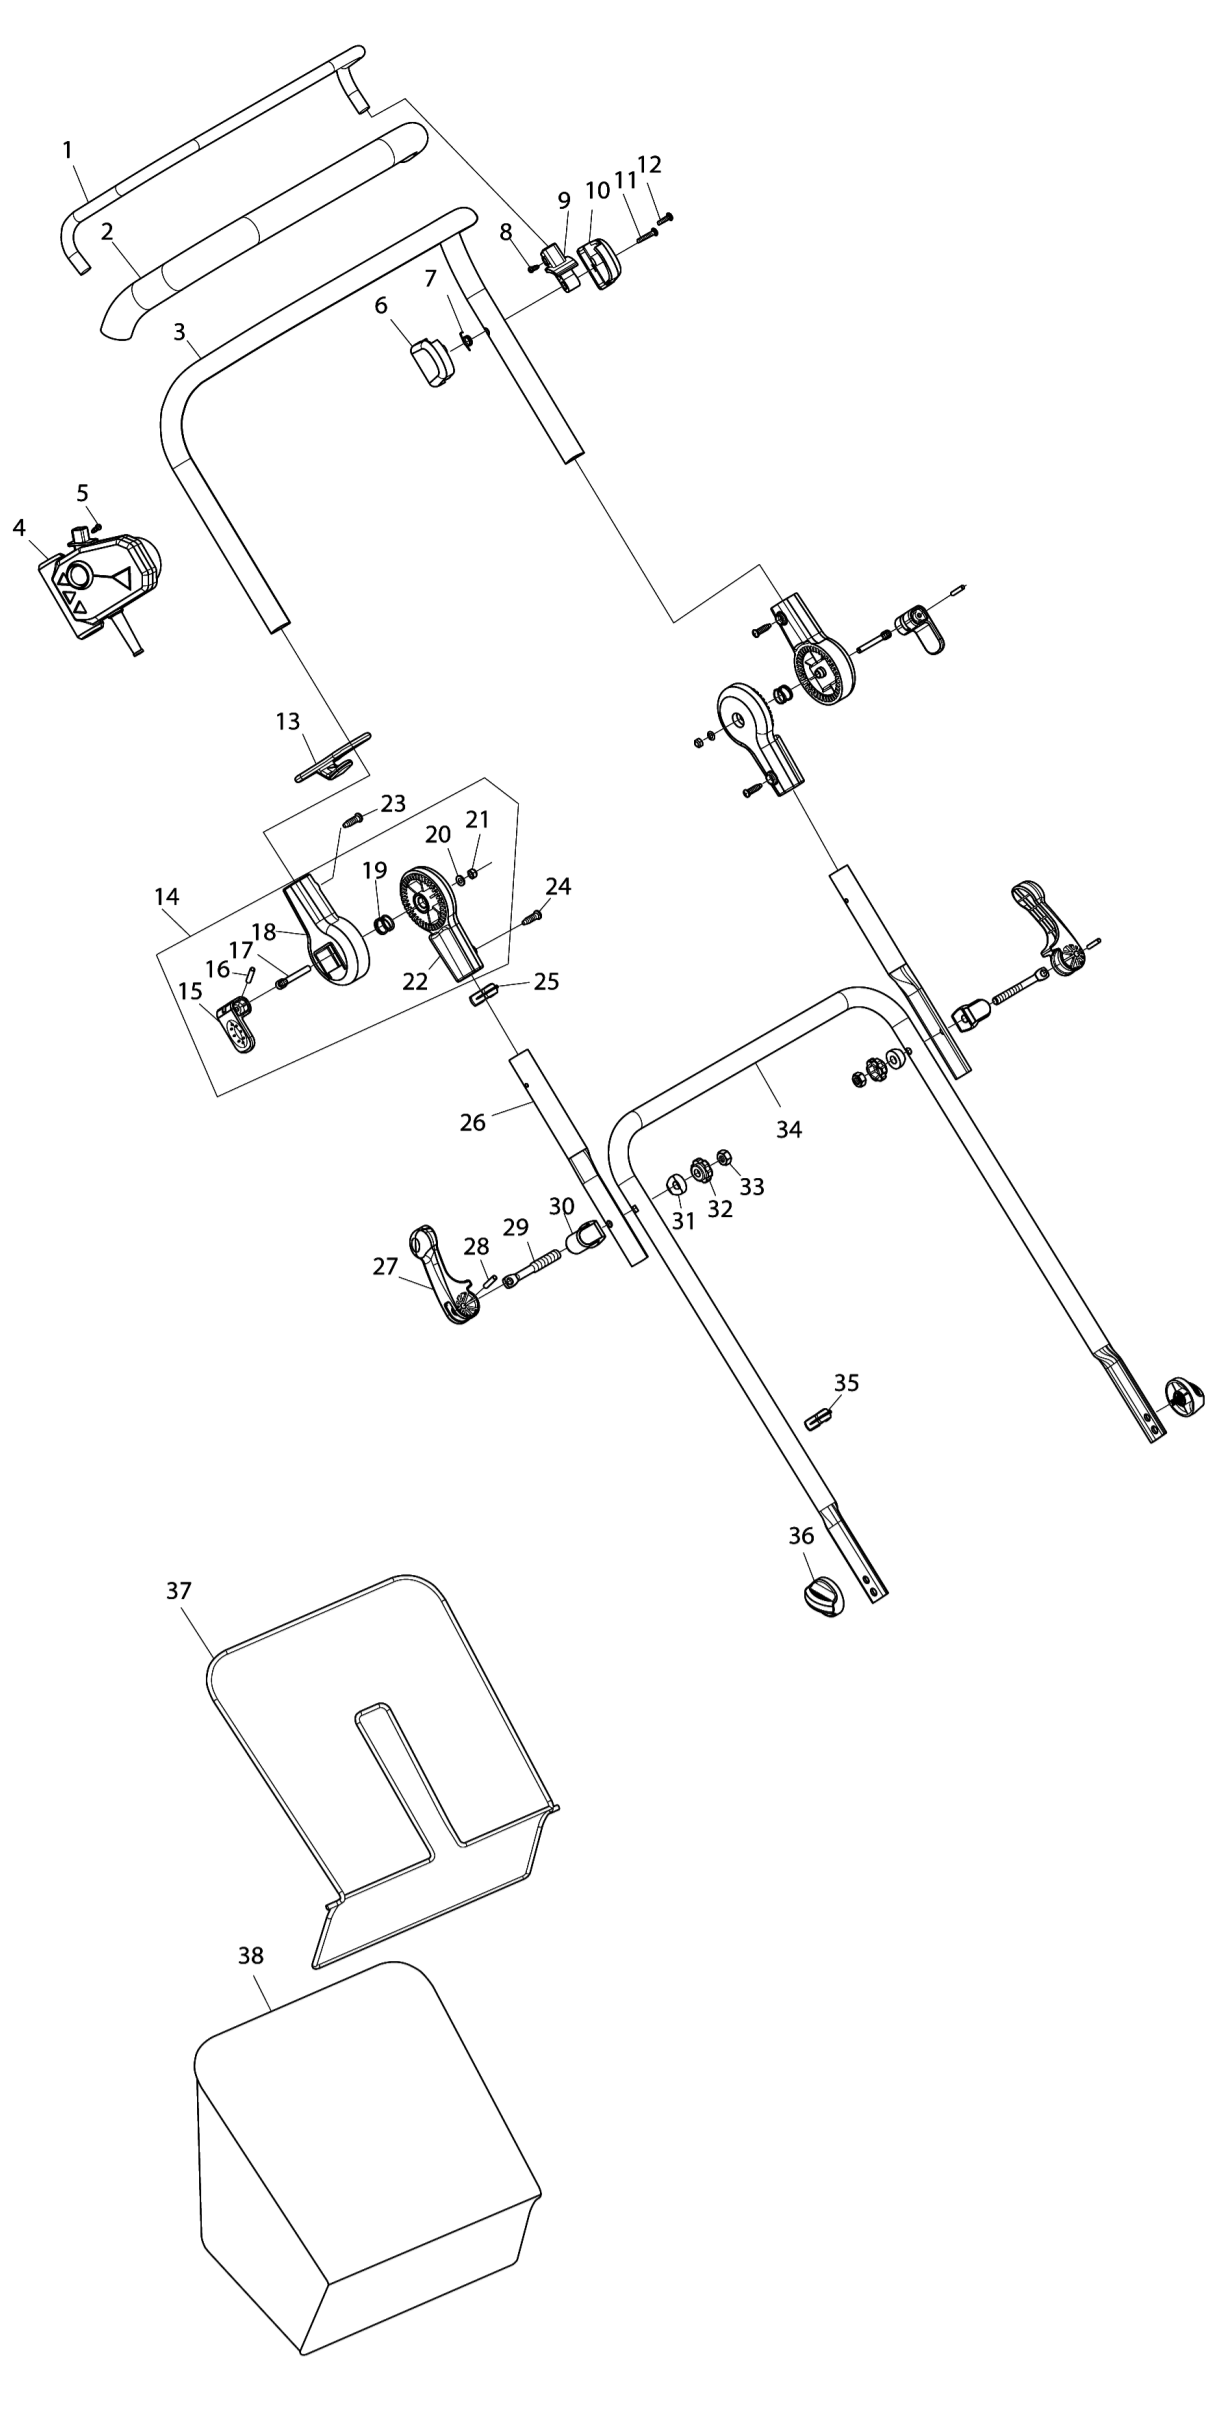

Model No.UV3600 ELECTRIC SCARIFIER

Model No.UV3600 ELECTRIC SCARIFIER

Model No.UV3600 ELECTRIC SCARIFIER

Артикул	Детали	Описание	Замена	Количество	New/Old	Продажи	Закупка	Примечание
001	652023784	Рычаг выключателя		1				
002	652023789	Боковая ручка		1				
003	652023790	Верх. часть рукоятки		1				
004	652024722	Заглушка		1				
C10	YA00000676	TAPPING SCREW 4X18		6				
C20	652023982	Кабель		1				
C30	652026443	TAPPING SCREW 4X12		2				
005	652024721	Винт		1				
006	652023795	Держатель боковой рукоятки		1				
007	YA00000737	TORSION SPRING		1				
008	652024721	Винт		1				
009	652023794	Левый шарнир рукоятки		1				
010	652023793	Держатель боковой рукоятки		1				
011	652023792	Винт-саморез		1				
012	YA00000676	TAPPING SCREW 4X18		1				
013	652023811	Кабель		1				
014	YA00000703	TENSION LEVER SMALL ASSY		2				
D10		INC. 15-22						
015	652024723	Ручка-регулятор		2				
016	652023800	Штифт		2				
017	652023799	Штифт		2				
018	652023797	Соединитель		2				
019	652023798	Компрессионная пружина		2				
020	652023803	Гайка		2				
021	652023804	Гайка прижимная		2				
022	652023802	Соединитель		2				
023	652023796	Винт-саморез		2				
024	652023796	Винт-саморез		2				
025	652023810	Хомут кабеля		1				
026	652023805	Рукоятка		2				
027	652024725	Рукоятка в сборе		2				
028	652024727	Штифт		2				
029	652024728	Гайка		2				
030	652024729	Деталь поршня		2				
031	652024730	Пластиковая шайба		2				
032	652024731	Гайка		2				
033	652024732	Гайка		2				
034	652024733	Нижняя рукоятка в сборе		1				
035	652023810	Хомут кабеля		1				
036	652024078	Ручка-регулятор		2				
037	652024724	Основание		1				
038	652025252	Нейлоновый травосборник		1				
039	652023766	Крышка двигателя		1				
040	652023766	Крышка двигателя		1				
041	YA00000676	TAPPING SCREW 4X18		1				
042	652023792	Винт-саморез		1				
043	652023903	Крышка двигателя		1				
044	652023766	Крышка двигателя		6				
045	652023829	Верхняя крышка		1				
046	652023766	Крышка двигателя		1				
047	652023766	Крышка двигателя		1				
048	YA00000631	TAPPING SCREW 4X10		1				
049	YA00000631	TAPPING SCREW 4X10		1				
050	652023766	Крышка двигателя		2				
051	652024748	Угольные щетки		1				
052	652023856	Мотор в сборе		1				
C10	652023876	COGGED BELT 14 X 300 LI		1				
C20	652025580	COGGED BELT 15 X 300 LI		1				
D10		INC. 51,53,54						
053	652024743	Провод		1				
054	652024744	Провод		1				
055	YA00000630	PAN HEAD SCREW M4X12 WITH WR		2				
056	652023815	Шлифовальная насадка		1				
057	652023820	Шлифовальная насадка		1				
058	652024726	Задняя крышка корпуса		1				
059	652023814	Гайка		2				
060	652025253	Корпус		1				
061	652023982	Кабель		1				
062	652023766	Крышка двигателя		2				
063	652023827	Конденсатор		1				
064	652023825	Винт		1				
065	652023826	Клемма		2				
066	652023828	Магнитное кольцо		1				
067	652023904	Кожух диска		2				
068	652023831	Стопорное кольцо		2				
069	652023835	Переднее колесо		2				
070	652024735	Переднее колесо		2				
071	652023831	Стопорное кольцо		2				
072	652024742	Винт		5				
073	652024736	Выходной патрубок		1				
074	YA00000655	TRUSS HEAD TAPPING SCREW 4X12		3				
075	652023906	Пластина		1				
076	652024737	Муфта		2				
077	652023661	TRUSS HEAD TAPPING SCREW 3X8		2				
078	652024740	Направляющая протиривеса		1				
079	YA00000675	RUBBER SHEET		2				
080	652024739	Направляющая протиривеса		1				
081	652023854	Зажимная шайба		4				
082	652023792	Винт-саморез		4				
083	652023940	Подшипник		1				
084	652023939	Винт		4				
085	652023937	Плоская шайба		2				
086	652023936	Подшва		2				
087	652023935	Болт		2				
088	652023846	Болт с гайкой		2				
089	652023845	Муфта		2				
090	652023844	Муфта		2				
091	652023843	Гайка прижимная		2				
092	652023804	Гайка прижимная		2				
093	652023841	Плоская пружина		1				
094	652024741	Рукоятка в сборе		1				
095	652023837	Основание рукоятки		1				
096	652023836	Основание рукоятки		1				
097	652023840	Винт фиксации		2				
098	652023840	Винт фиксации		2				
099	652023804	Гайка прижимная		2				
100	652023842	Подшипник фрезы		1				
101	652023905	Крышка переднего колеса		2				
102	652023831	Стопорное кольцо		2				
103	652024745	Нейлоновый подшипник		2				
104	652026437	FRONT WHEEL		2	*			
104-1	652023847	FRONT WHEEL	<	2				
105	652024745	Нейлоновый подшипник		2				
106	652023848	Переднее колесо		2				
107	652024747	Переднее колесо		1				
108	652023850	Крышка корпуса		1				
109	652023851	Винт-саморез		8				
110	652024746	Нож		1				
A01	652024749	Нож		1				
A02	652024750	Нож		1				