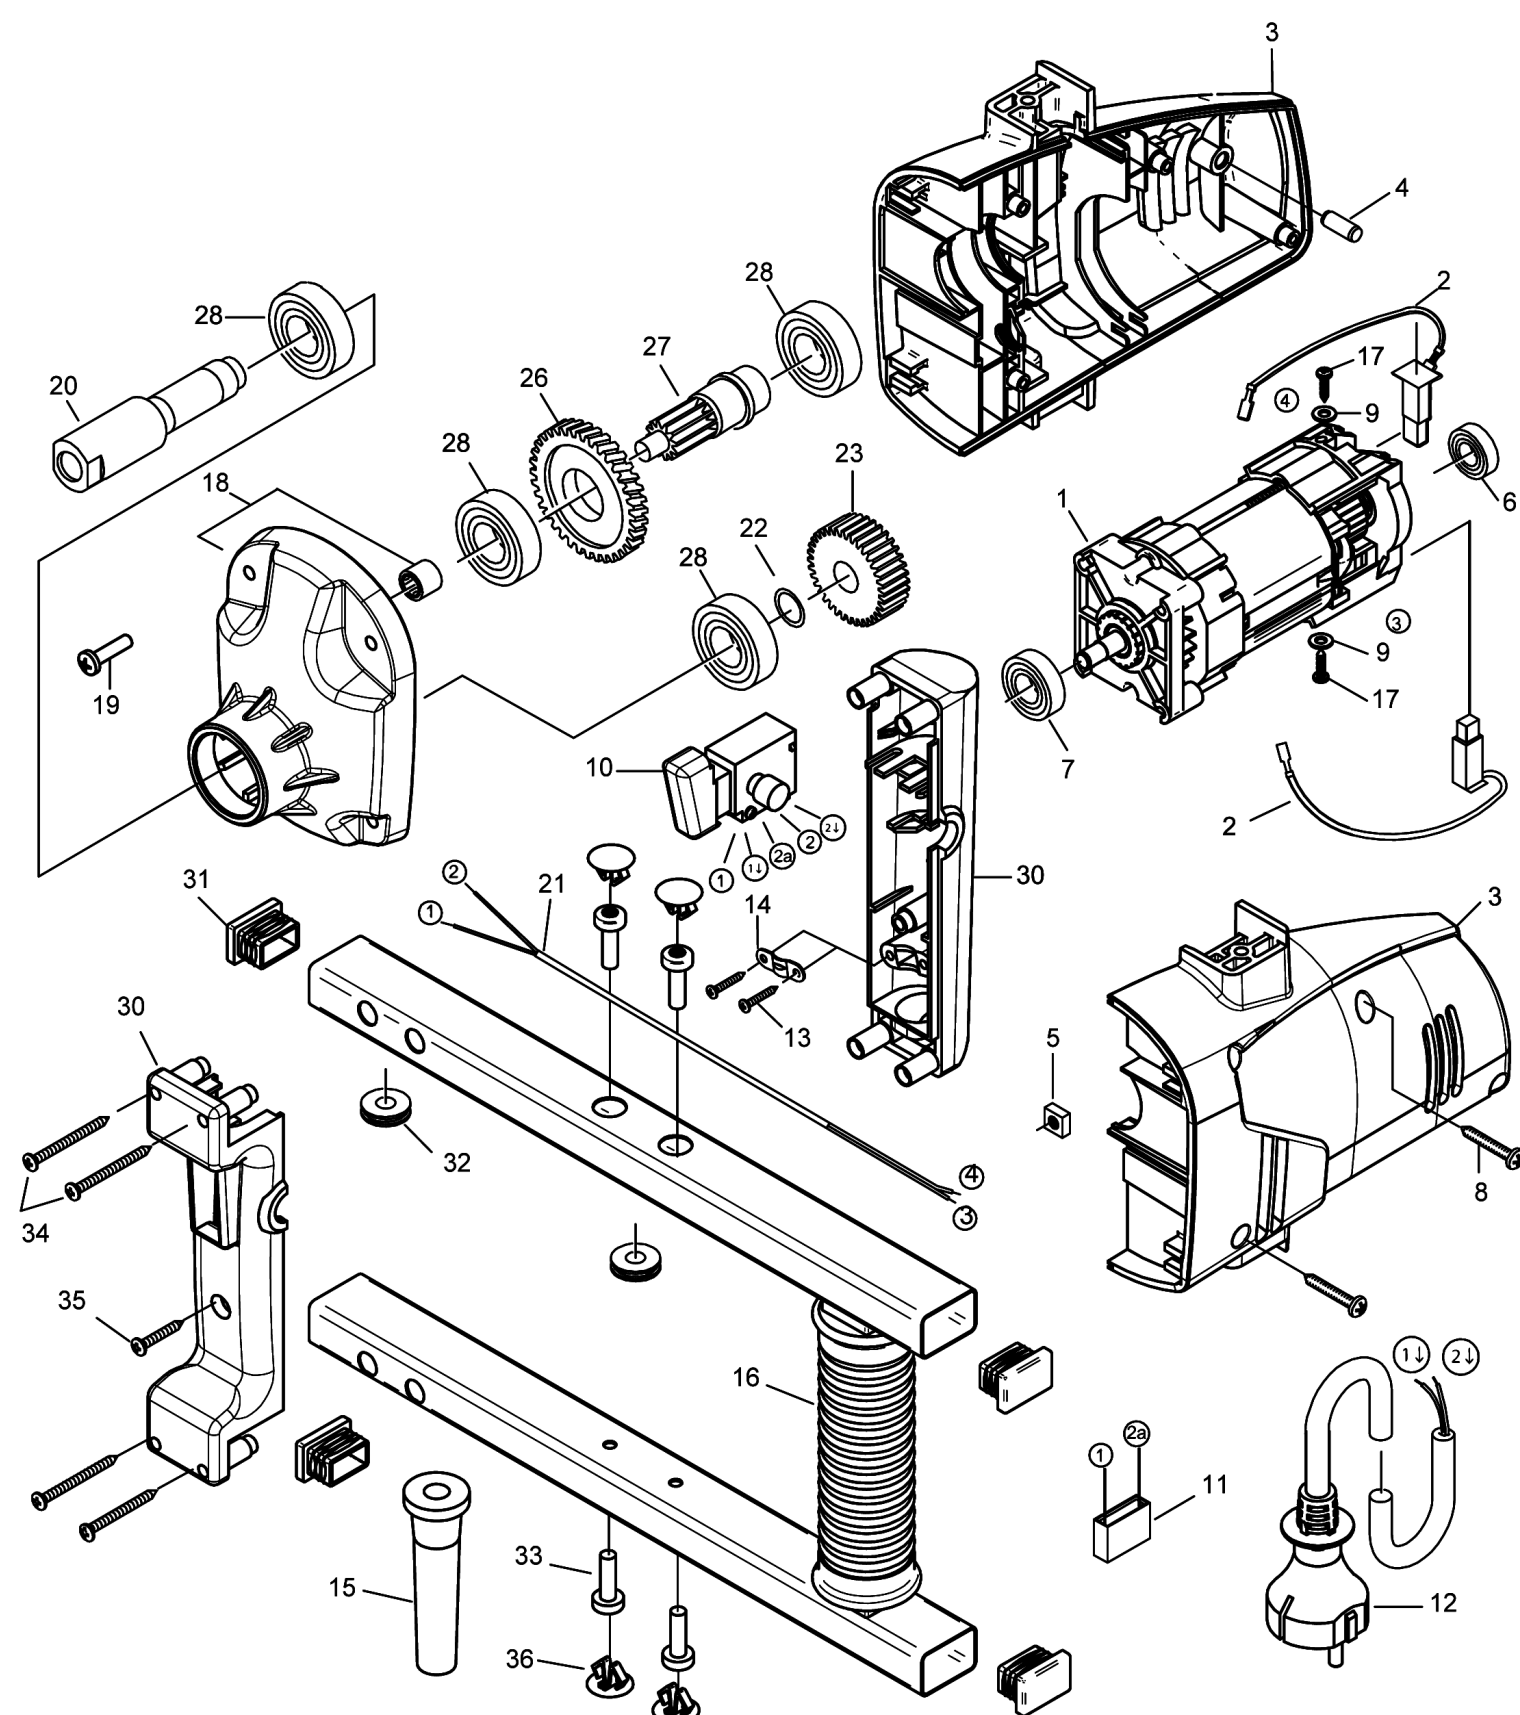

Model No.UT1200 POWER MIXER

Model No.UT1200 POWER MIXER

Артикул	Детали	Описание	Замена	Количество	New/Old	Продажи	Закупка	Примечание
001	EE7701C100	MOTOR		1				
002	EE80700032	PAIR OF BRUSHES		2	*			
002-1	EE7701822S	PAIR OF BRUSHES	<	1				
003	EE80900408	MOTOR HOUSING		1				
004	EE80901055	SILICONE PLUG		2				
005	EE80201031	SQUARE		4				
006	EE80410025	GROOVED BALL BEARING		1				
007	EE80410026	GROOVED BALL BEARING		1				
008	EE80201229	SELF TAPPING SCREW		4				
009	EE80201371	DISC		2				
010	EE80600510	SWITCH		1	*			
010-1	EE80600135	SWITCH	O	1				
011	EE80500008	ANTI PARASITE CONDENSER		1				
012	EE80600060	CONNECTING CABLE		1				
013	EE80201270	SELF TAPPING SCREW		2				
014	EE85000020	WIRE LOCKING FLANGE		1				
015	EE83000004	CABLE GROMMET		1				
016	EE77M01590	BOW HANDLE		1				
017	EE80201251	SELF TAPPING SCREW		2				
018	EE77M01400	GEARBOX HOUSING		1				
019	EE80201204	LENS HEAD SCREW		4				
020	EE77011420	WORK SPINDLE		1				
021	EE77M01186	INTERCONNECTING WIRE		1				
022	EE80200504	FITTING WASHER		1				
023	EE77018430	SPINDLE WHEEL		1				
026	EE7701C471	INTERMEDIATE WHEEL		1				
027	EE77011500	SHAFT		1				
028	EE80410043	GROOVED BALL BEARING		4				
030	EE80900098	PAIR OF HANDLE HALVES		1				
031	EE80900000	COVER CAP		4				
032	EE83000051	CABLE GROMMET		2				
033	EE80201525	SCREW		4				
034	EE80201267	SELF TAPPING SCREW		4				
035	EE80201280	SELF TAPPING SCREW		1				
036	EE80900201	PLUG		4				

Please order the parts with part number.

Print Date 6/10/2020