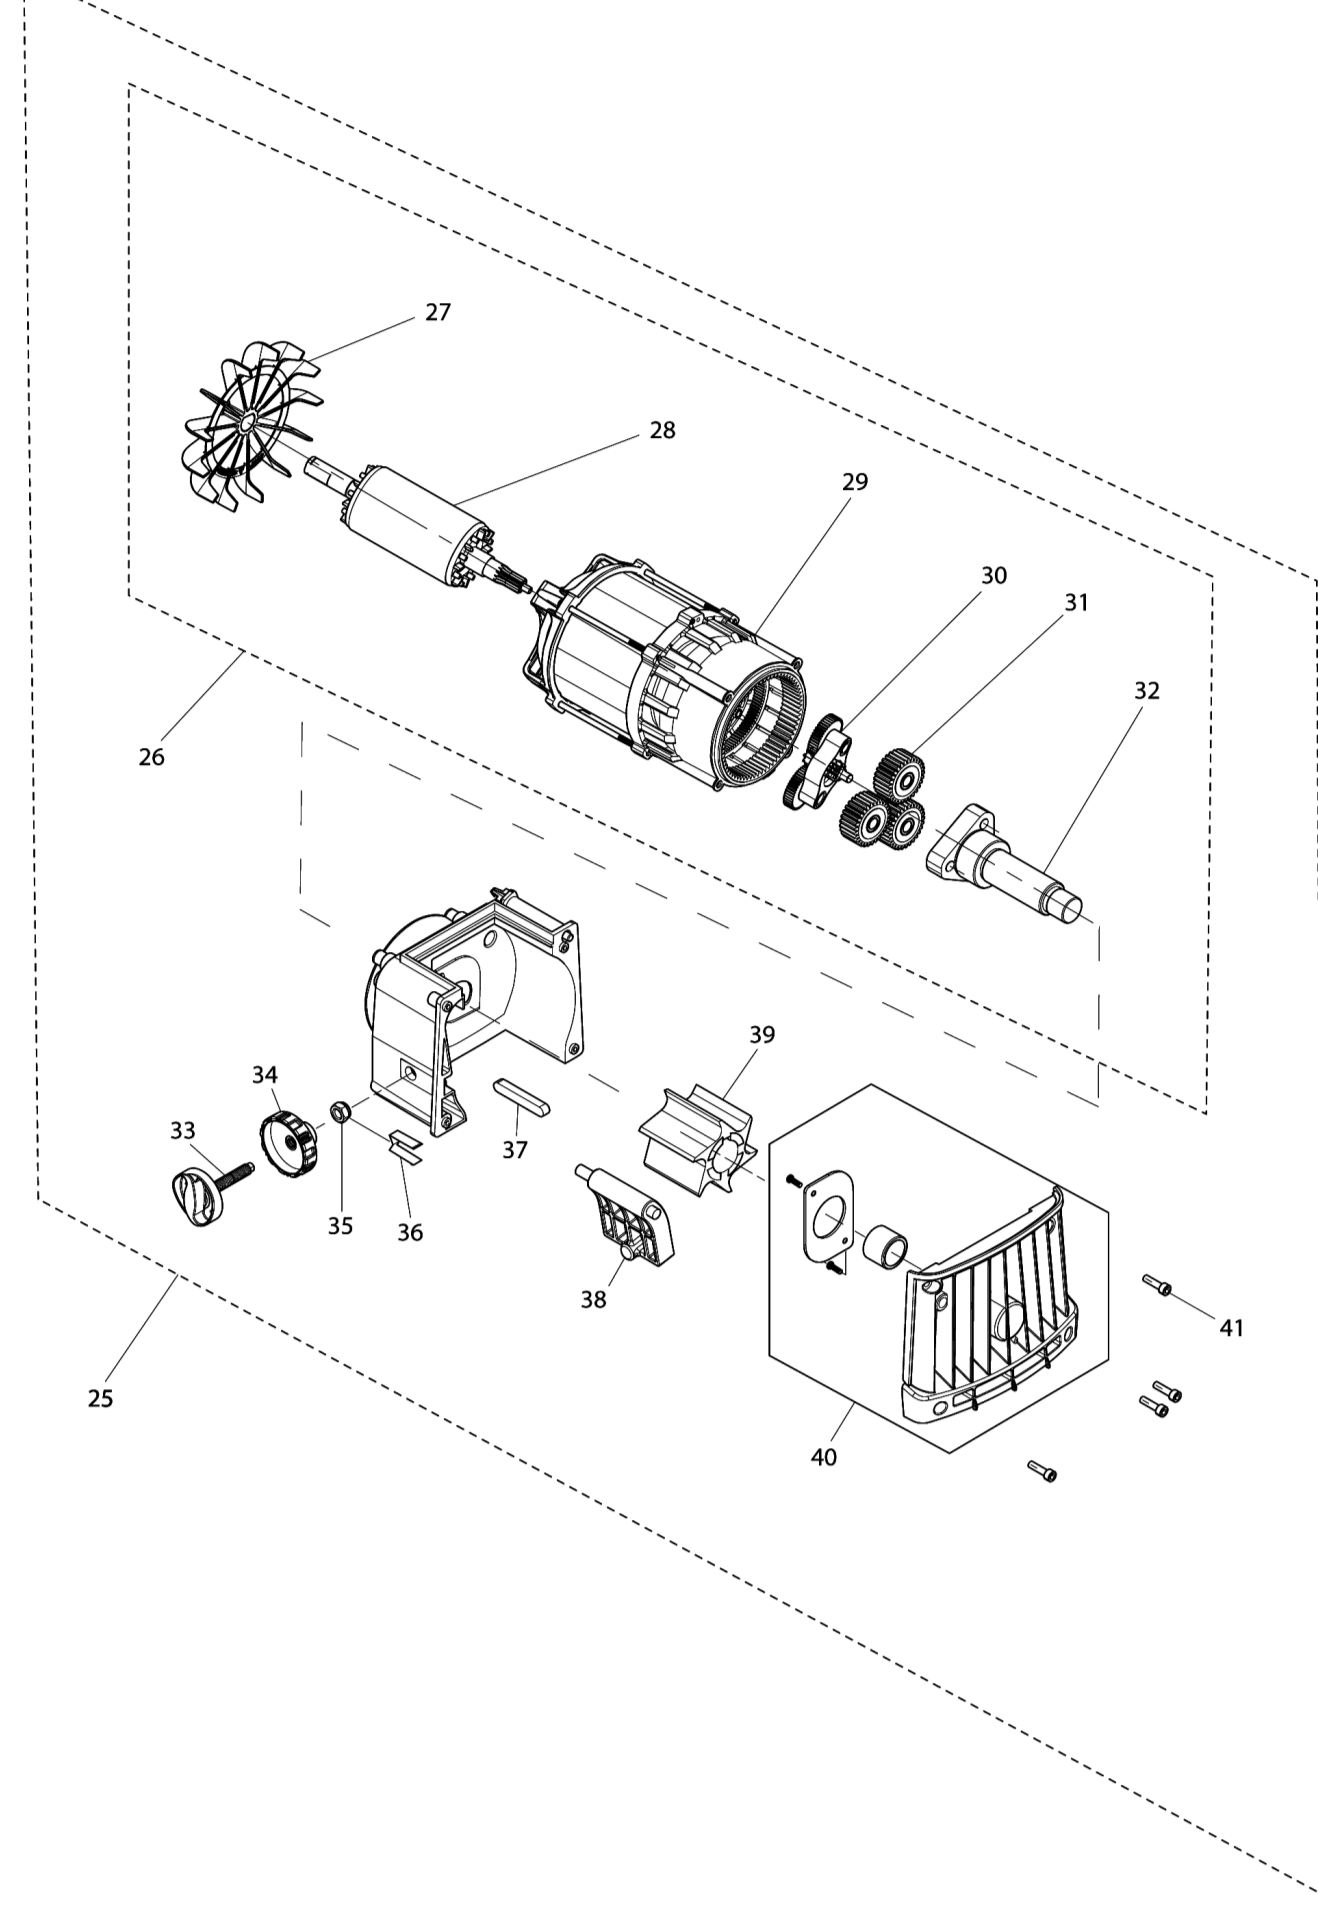

Model No.UD2500 ELECTRIC SHREDDER

Model No.UD2500 ELECTRIC SHREDDER

Model No.UD2500 ELECTRIC SHREDDER

Model No.UD2500 ELECTRIC SHREDDER

Model No.UD2500 ELECTRIC SHREDDER

Артикул	Детали	Описание	Замена	Количество	New/Old	Продажи	Закупка	Примечание
001	652023652	SWITCH BOX ASS'Y		1				
002	652024820	HANDLE		1				
003	652023653	TORX HEAD SCREW		4				
004	652023654	SWITCH BOX UPPER COVER		1				
005	652023655	WATER PROOF COVER		1				
006	652023656	START BUTTON		1				
007	652023657	STOP BUTTON		1				
008	652023658	BUTTON		2				
009	652023659	SPRING		4				
010	652023660	PRESSBOARD		1	*			
010-1	YA00000724	PRESSBOARD	0	1				
011	652023661	TRUSS HEAD TAPPING SCREW 3X8		4				
012	652023662	LIGHT GUIDE COVER		1				
013	652023663	PCB BOARD		1				
014	652023664	SWITCH BOX LOWER COVER		1				
015	652023666	PLUG COVER ASS'Y		1				
016	652023676	CONTROL PCB		1				
017	652025247	UPPER HOUSING (MAKITA)		1				
018	652023679	HOPPER		1				
019	652023680	TAPPING SCREW		12				
020	652024821	CAPACITOR		1				
021	652024824	SAFETY SWITCH ASS'Y		1				
022	652024825	MICRO SWITCH		2				
023	652024826	2 CORE CONNECTION LINE		4				
024	652024827	CONNECTION LINE		1				
025	652023682	MOTOR ASS'Y		1				
026	652023732	TRANSMISSION PART		1				
027	YA00000696	FAN		1				
028	YA00000699	ARMATURE ASS'Y		1				
029	YA00000700	INTERNAL GEAR ASS'Y		1				
030	YA00000702	GEAR COMPLETE		1				
031	YA00000701	SECONDARY GEAR		1				
032	YA00000698	SPINDLE ASS'Y		1				
033	652023702	ADJUSTING KNOB		1				
034	652023700	LOCK KNOB		1				
035	652023699	SELF-LOCKING NUT		1				
036	652023704	PRESS BOARD		1	*			
036-1	YA00000706	FIXED SPRING SHEET	<	1				
037	652023697	KEY		1				
038	652023709	FEEDING BAFFLE PLATE		1				
039	652023710	CYLINDER		1				
040	652024822	FRONT COVER ASS'Y		1				
041	652024823	SOCKET HEAD SCREW		4				
042	652023717	SWITCH PRESSBOARD		1				
043	652024828	PAN HEAD FLANGE SCREW		3				
044	652023719	SWITCH ASS'Y		1				
045	652023726	NYLON TIE		6				
046	652024829	HEAD SHRINKABLE TUBE		1				
047	652023728	INTERNAL TEETH LOCK WASHER		1				
048	652023729	TAPPING SCREW		1				
049	652023730	LOWER HOUSING		1				
050	652023731	MACHINE SCREW		4				
051	652023747	TAPPING SCREW		6				
052	652023680	TAPPING SCREW		2				
053	652024836	SPANNER		1				
054	652025248	COLLECTION BOX ASS'Y (MAKITA)		1				
055	652025249	PUSH BUTTON (MAKITA)		1				
056	652023759	PUSH ROD		1				
057	652024835	TAPPING SCREW		1				
058	652024828	PAN HEAD FLANGE SCREW		4				
059	652023757	PUSH BUTTON BASE		1				
060	YA00000685	COLLECTION BOX (MAKITA)		1				
061	652023736	FRAME ASS'Y		1				
062	652023753	BOX COVER		1				
063	652023752	CABLE PRESSBOARD		3				
064	652024828	PAN HEAD FLANGE SCREW		6				
065	652023751	SUPPORTING AXLE		2				
066	652024833	BOLT		4				
067	652023749	FRAME FIX PLATE		2				
068	652023748	SUPPORTING FOOT		2				
069	652024832	TAPPING SCREW		2				
070	652024831	BOLT		8				
071	652023745	BASE PLATE		2				
072	652023744	SELF-LOCKING NUT		8				
073	652023905	FRONT WHEEL COVER		2				
074	652023742	PIN		1				
075	652023741	RIGHT FRAME TUBE		1				
076	652023740	WHEEL AXLE		1				
077	652023739	LEFT FRAME TUBE		1				
078	652023737	WHEEL		2				
079	652023747	TAPPING SCREW		6				
080	652023661	TRUSS HEAD TAPPING SCREW 3X8		4				