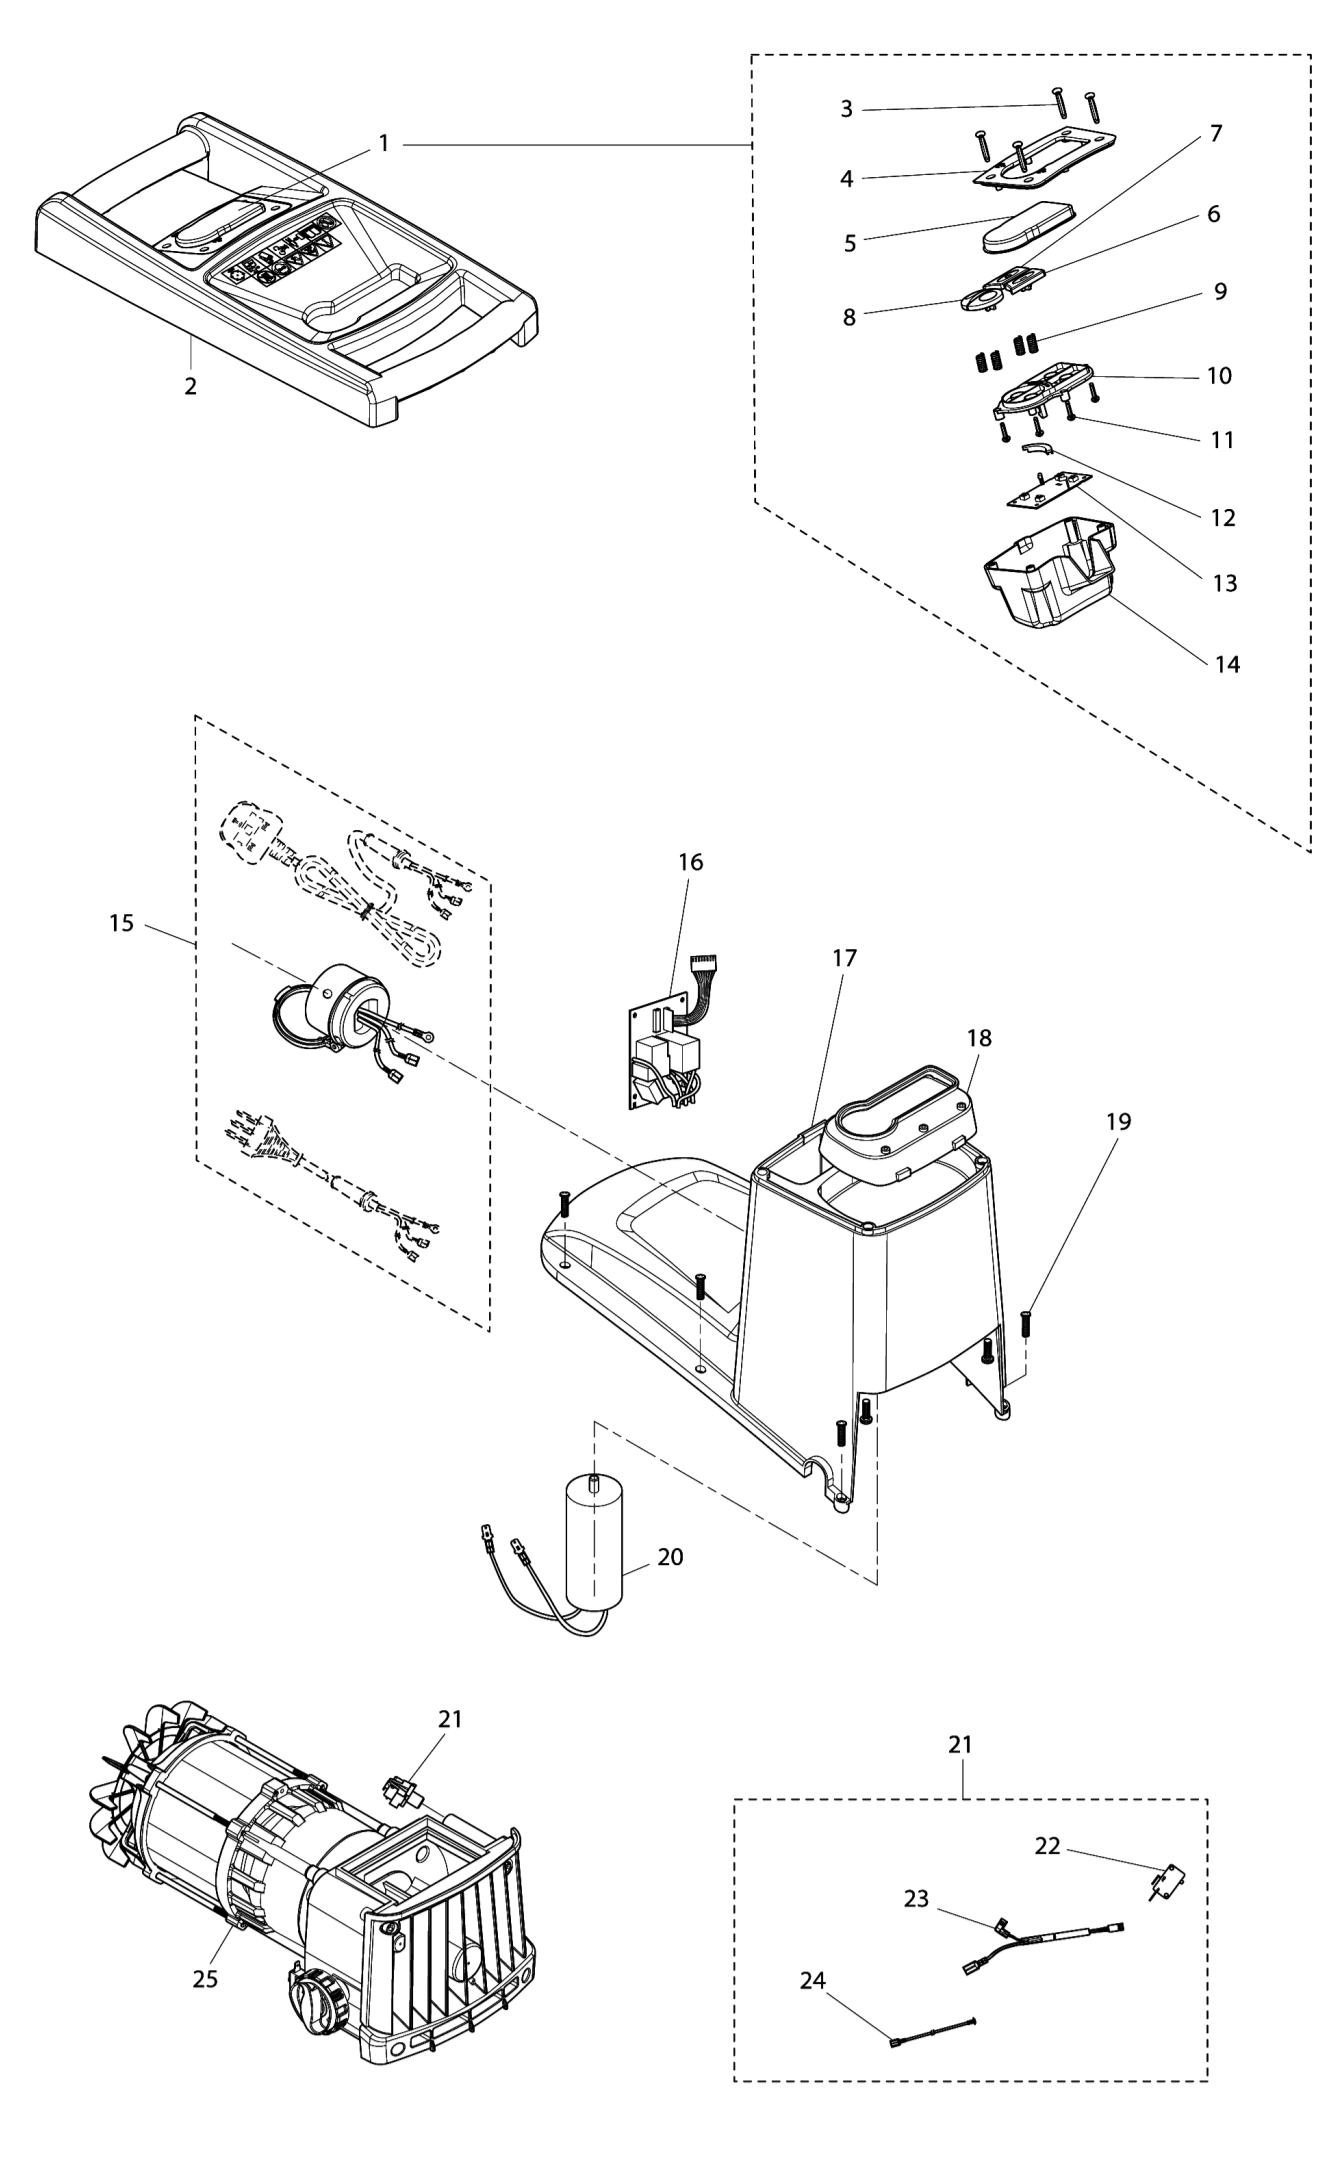

Model No.UD2500 ELECTRIC SHREDDER

Model No.UD2500 ELECTRIC SHREDDER

Model No.UD2500 ELECTRIC SHREDDER

Model No.UD2500 ELECTRIC SHREDDER

Model No.UD2500 ELECTRIC SHREDDER

Артикул	Детали	Описание	Замена	Количество	New/Old	Продажи	Закупка	Примечание
001	652023652	SWITCH BOX ASS'Y		1				
002	652024820	HANDLE		1				
003	652023653	TORX HEAD SCREW		4				
004	652023654	SWITCH BOX UPPER COVER		1				
005	652023655	WATER PROOF COVER		1				
006	652023656	START BUTTON		1				
007	652023657	STOP BUTTON		1				
008	652023658	BUTTON		2				
009	652023659	SPRING		4				
010	652023660	PRESSBOARD		1	*			
010-1	YA00000724	PRESSBOARD	0	1				
011	652023661	TRUSS HEAD TAPPING SCREW 3X8		4				
012	652023662	LIGHT GUIDE COVER		1				
013	652023663	PCB BOARD		1				
014	652023664	SWITCH BOX LOWER COVER		1				
015	652023666	PLUG COVER ASS'Y		1				
016	652023676	CONTROL PCB		1				
017	652025247	UPPER HOUSING (MAKITA)		1				
018	652023679	HOPPER		1				
019	652023680	TAPPING SCREW		12				
020	652024821	CAPACITOR		1				
021	652024824	SAFETY SWITCH ASS'Y		1				
022	652024825	MICRO SWITCH		2				
023	652024826	2 CORE CONNECTION LINE		4				
024	652024827	CONNECTION LINE		1				
025	652023682	MOTOR ASS'Y		1				
026	652023732	TRANSMISSION PART		1				
027	YA00000696	FAN		1				
028	YA00000699	ARMATURE ASS'Y		1				
029	YA00000700	INTERNAL GEAR ASS'Y		1				
030	YA00000702	GEAR COMPLETE		1				
031	YA00000701	SECONDARY GEAR		1				
032	YA00000698	SPINDLE ASS'Y		1				
033	652023702	ADJUSTING KNOB		1				
034	652023700	LOCK KNOB		1				
035	652023699	SELF-LOCKING NUT		1				
036	652023704	PRESS BOARD		1	*			
036-1	YA00000706	FIXED SPRING SHEET	<	1				
037	652023697	KEY		1				
038	652023709	FEEDING BAFFLE PLATE		1				
039	652023710	CYLINDER		1				
040	652024822	FRONT COVER ASS'Y		1				
041	652024823	SOCKET HEAD SCREW		4				
042	652023717	SWITCH PRESSBOARD		1				
043	652024828	PAN HEAD FLANGE SCREW		3				
044	652023719	SWITCH ASS'Y		1				
045	652023726	NYLON TIE		6				
046	652024829	HEAD SHRINKABLE TUBE		1				
047	652023728	INTERNAL TEETH LOCK WASHER		1				
048	652023729	TAPPING SCREW		1				
049	652023730	LOWER HOUSING		1				
050	652023731	MACHINE SCREW		4				
051	652023747	TAPPING SCREW		6				
052	652023680	TAPPING SCREW		2				
053	652024836	SPANNER		1				
054	652025248	COLLECTION BOX ASS'Y (MAKITA)		1				
055	652025249	PUSH BUTTON (MAKITA)		1				
056	652023759	PUSH ROD		1				
057	652024835	TAPPING SCREW		1				
058	652024828	PAN HEAD FLANGE SCREW		4				
059	652023757	PUSH BUTTON BASE		1				
060	YA00000685	COLLECTION BOX (MAKITA)		1				
061	652023736	FRAME ASS'Y		1				
062	652023753	BOX COVER		1				
063	652023752	CABLE PRESSBOARD		3				
064	652024828	PAN HEAD FLANGE SCREW		6				
065	652023751	SUPPORTING AXLE		2				
066	652024833	BOLT		4				
067	652023749	FRAME FIX PLATE		2				
068	652023748	SUPPORTING FOOT		2				
069	652024832	TAPPING SCREW		2				
070	652024831	BOLT		8				
071	652023745	BASE PLATE		2				
072	652023744	SELF-LOCKING NUT		8				
073	652023905	FRONT WHEEL COVER		2				
074	652023742	PIN		1				
075	652023741	RIGHT FRAME TUBE		1				
076	652023740	WHEEL AXLE		1				
077	652023739	LEFT FRAME TUBE		1				
078	652023737	WHEEL		2				
079	652023747	TAPPING SCREW		6				
080	652023661	TRUSS HEAD TAPPING SCREW 3X8		4				