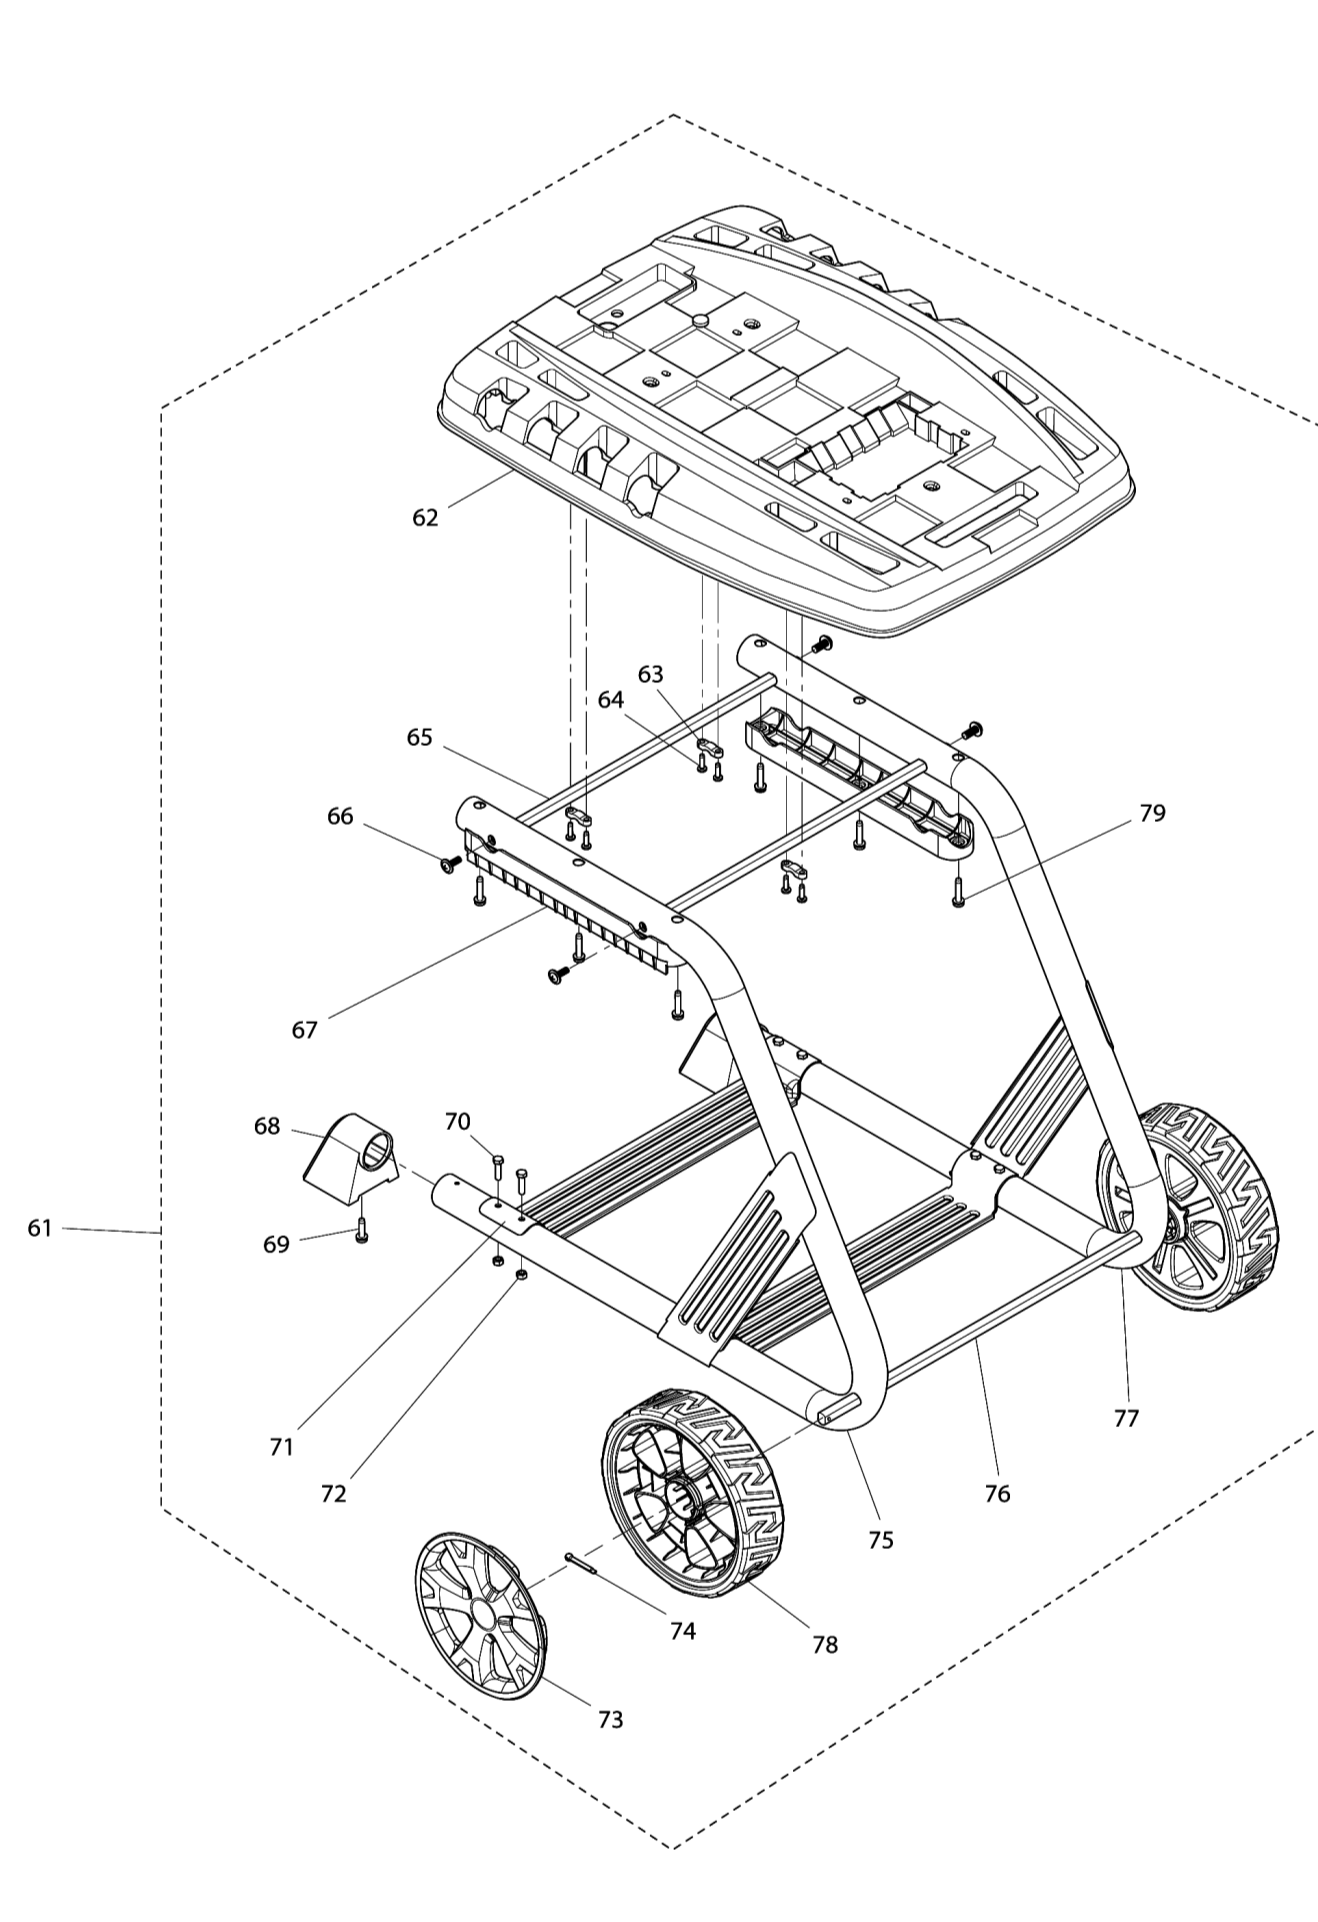

Model No.UD2500 ELECTRIC SHREDDER

Model No.UD2500 ELECTRIC SHREDDER

Model No.UD2500 ELECTRIC SHREDDER

Model No.UD2500 ELECTRIC SHREDDER

Model No.UD2500 ELECTRIC SHREDDER

Артикул	Детали	Описание	Замена	Количество	New/Old	Продажи	Закупка	Примечание
001	652023652	SWITCH BOX ASS'Y		1				
002	652024820	HANDLE		1				
003	652023653	TORX HEAD SCREW		4				
004	652023654	SWITCH BOX UPPER COVER		1				
005	652023655	WATER PROOF COVER		1				
006	652023656	START BUTTON		1				
007	652023657	STOP BUTTON		1				
008	652023658	BUTTON		2				
009	652023659	SPRING		4				
010	652023660	PRESSBOARD		1	*			
010-1	YA00000724	PRESSBOARD	0	1				
011	652023661	TRUSS HEAD TAPPING SCREW 3X8		4				
012	652023662	LIGHT GUIDE COVER		1				
013	652023663	PCB BOARD		1				
014	652023664	SWITCH BOX LOWER COVER		1				
015	652023666	PLUG COVER ASS'Y		1				
016	652023676	CONTROL PCB		1				
017	652025247	UPPER HOUSING (MAKITA)		1				
018	652023679	HOPPER		1				
019	652023680	TAPPING SCREW		12				
020	652024821	CAPACITOR		1				
021	652024824	SAFETY SWITCH ASS'Y		1				
022	652024825	MICRO SWITCH		2				
023	652024826	2 CORE CONNECTION LINE		4				
024	652024827	CONNECTION LINE		1				
025	652023682	MOTOR ASS'Y		1				
026	652023732	TRANSMISSION PART		1				
027	YA00000696	FAN		1				
028	YA00000699	ARMATURE ASS'Y		1				
029	YA00000700	INTERNAL GEAR ASS'Y		1				
030	YA00000702	GEAR COMPLETE		1				
031	YA00000701	SECONDARY GEAR		1				
032	YA00000698	SPINDLE ASS'Y		1				
033	652023702	ADJUSTING KNOB		1				
034	652023700	LOCK KNOB		1				
035	652023699	SELF-LOCKING NUT		1				
036	652023704	PRESS BOARD		1	*			
036-1	YA00000706	FIXED SPRING SHEET	<	1				
037	652023697	KEY		1				
038	652023709	FEEDING BAFFLE PLATE		1				
039	652023710	CYLINDER		1				
040	652024822	FRONT COVER ASS'Y		1				
041	652024823	SOCKET HEAD SCREW		4				
042	652023717	SWITCH PRESSBOARD		1				
043	652024828	PAN HEAD FLANGE SCREW		3				
044	652023719	SWITCH ASS'Y		1				
045	652023726	NYLON TIE		6				
046	652024829	HEAD SHRINKABLE TUBE		1				
047	652023728	INTERNAL TEETH LOCK WASHER		1				
048	652023729	TAPPING SCREW		1				
049	652023730	LOWER HOUSING		1				
050	652023731	MACHINE SCREW		4				
051	652023747	TAPPING SCREW		6				
052	652023680	TAPPING SCREW		2				
053	652024836	SPANNER		1				
054	652025248	COLLECTION BOX ASS'Y (MAKITA)		1				
055	652025249	PUSH BUTTON (MAKITA)		1				
056	652023759	PUSH ROD		1				
057	652024835	TAPPING SCREW		1				
058	652024828	PAN HEAD FLANGE SCREW		4				
059	652023757	PUSH BUTTON BASE		1				
060	YA00000685	COLLECTION BOX (MAKITA)		1				
061	652023736	FRAME ASS'Y		1				
062	652023753	BOX COVER		1				
063	652023752	CABLE PRESSBOARD		3				
064	652024828	PAN HEAD FLANGE SCREW		6				
065	652023751	SUPPORTING AXLE		2				
066	652024833	BOLT		4				
067	652023749	FRAME FIX PLATE		2				
068	652023748	SUPPORTING FOOT		2				
069	652024832	TAPPING SCREW		2				
070	652024831	BOLT		8				
071	652023745	BASE PLATE		2				
072	652023744	SELF-LOCKING NUT		8				
073	652023905	FRONT WHEEL COVER		2				
074	652023742	PIN		1				
075	652023741	RIGHT FRAME TUBE		1				
076	652023740	WHEEL AXLE		1				
077	652023739	LEFT FRAME TUBE		1				
078	652023737	WHEEL		2				
079	652023747	TAPPING SCREW		6				
080	652023661	TRUSS HEAD TAPPING SCREW 3X8		4				