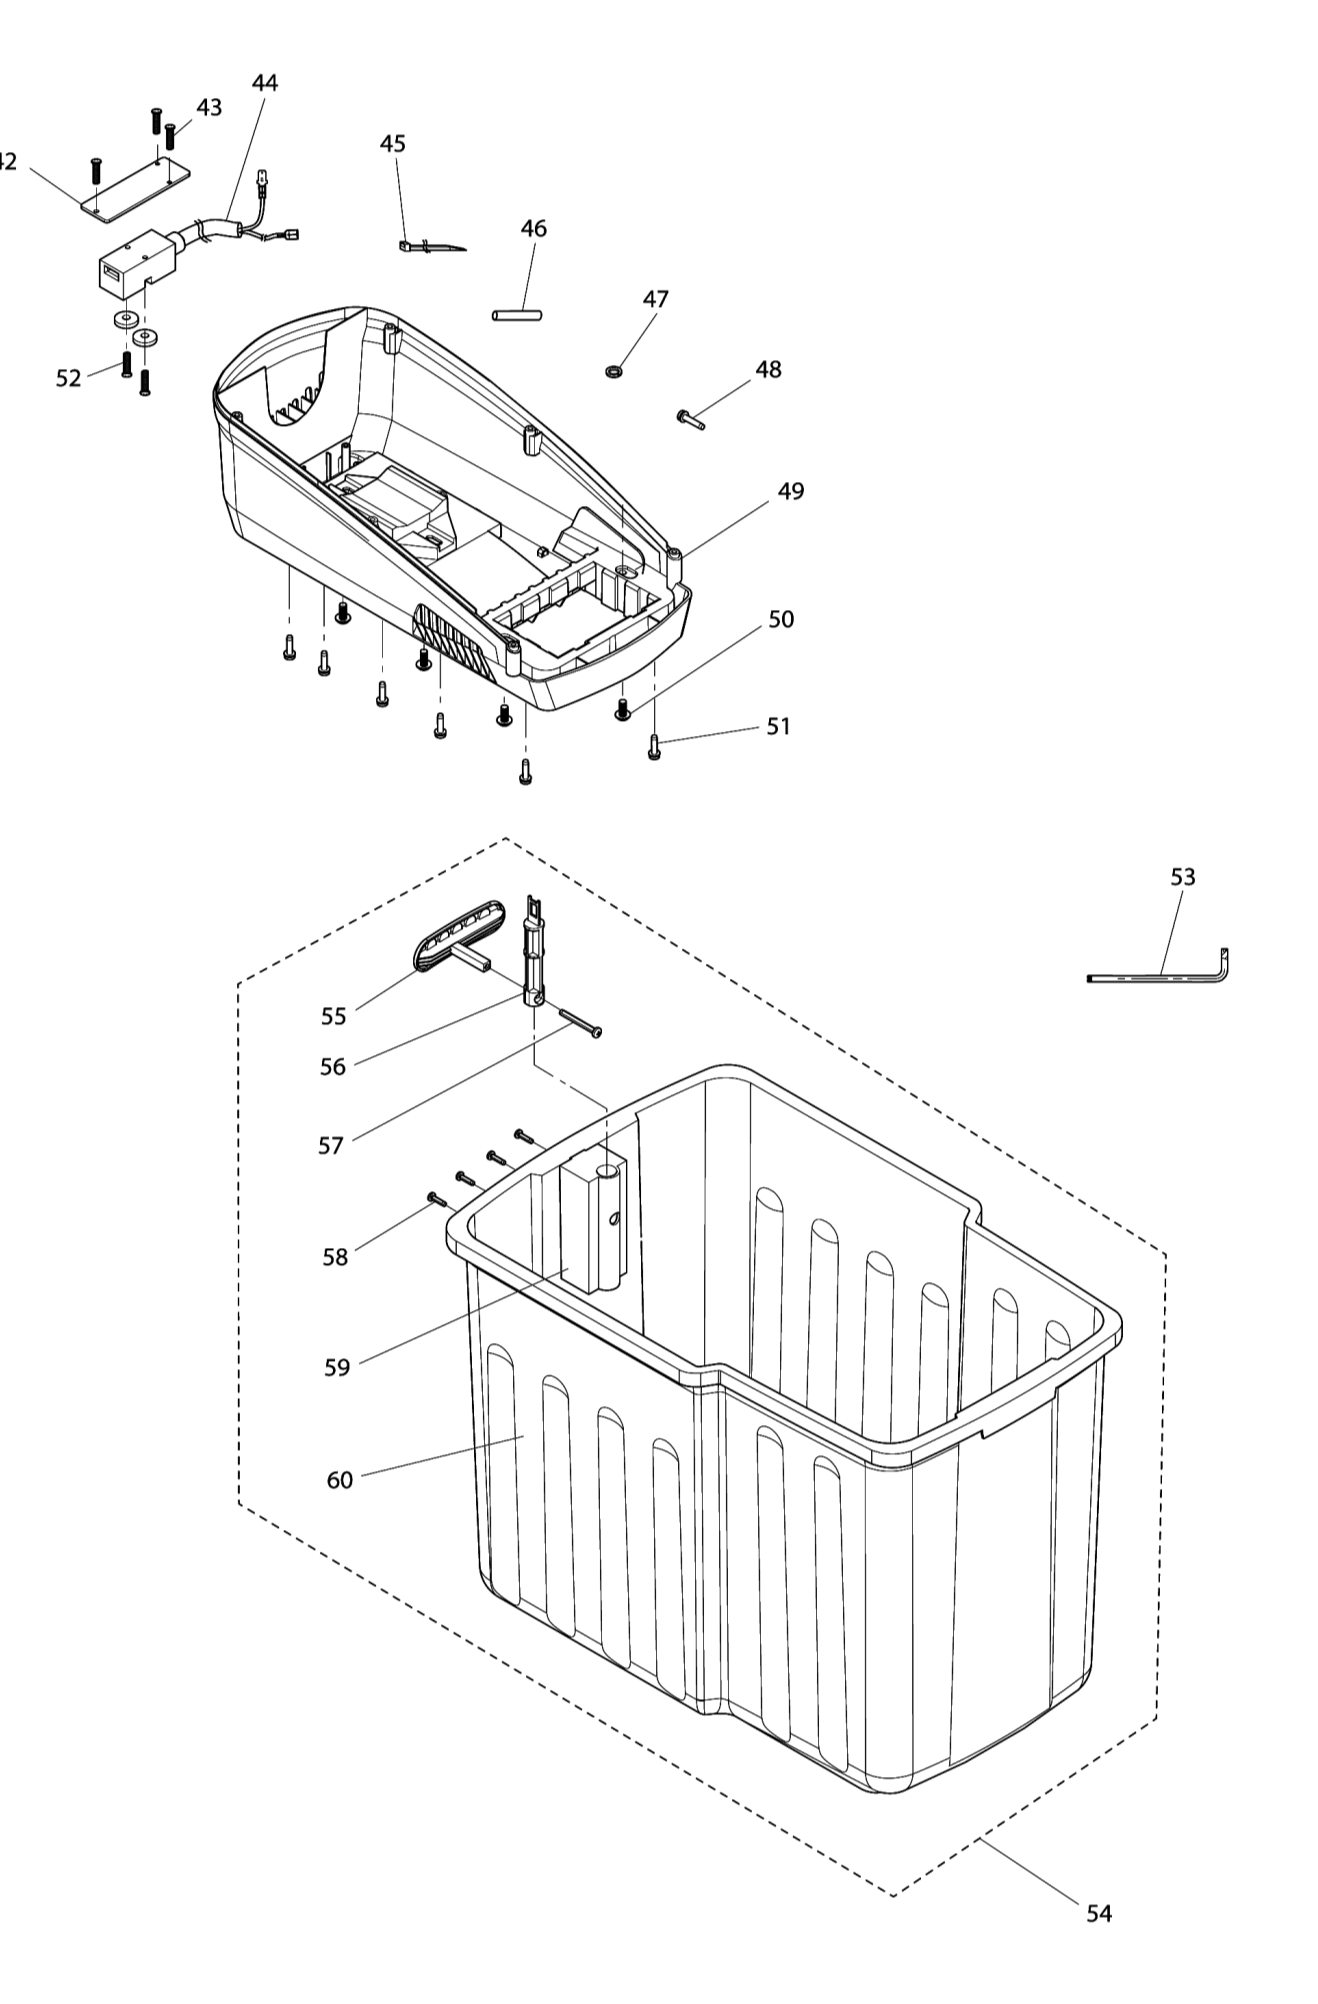

Model No.UD2500 ELECTRIC SHREDDER

Model No.UD2500 ELECTRIC SHREDDER

Model No.UD2500 ELECTRIC SHREDDER

Model No.UD2500 ELECTRIC SHREDDER

Model No.UD2500 ELECTRIC SHREDDER

Артикул	Детали	Описание	Замена	Количество	New/Old	Продажи	Закупка	Примечание
001	652023652	SWITCH BOX ASS'Y		1				
002	652024820	HANDLE		1				
003	652023653	TORX HEAD SCREW		4				
004	652023654	SWITCH BOX UPPER COVER		1				
005	652023655	WATER PROOF COVER		1				
006	652023656	START BUTTON		1				
007	652023657	STOP BUTTON		1				
008	652023658	BUTTON		2				
009	652023659	SPRING		4				
010	652023660	PRESSBOARD		1	*			
010-1	YA00000724	PRESSBOARD	0	1				
011	652023661	TRUSS HEAD TAPPING SCREW 3X8		4				
012	652023662	LIGHT GUIDE COVER		1				
013	652023663	PCB BOARD		1				
014	652023664	SWITCH BOX LOWER COVER		1				
015	652023666	PLUG COVER ASS'Y		1				
016	652023676	CONTROL PCB		1				
017	652025247	UPPER HOUSING (MAKITA)		1				
018	652023679	HOPPER		1				
019	652023680	TAPPING SCREW		12				
020	652024821	CAPACITOR		1				
021	652024824	SAFETY SWITCH ASS'Y		1				
022	652024825	MICRO SWITCH		2				
023	652024826	2 CORE CONNECTION LINE		4				
024	652024827	CONNECTION LINE		1				
025	652023682	MOTOR ASS'Y		1				
026	652023732	TRANSMISSION PART		1				
027	YA00000696	FAN		1				
028	YA00000699	ARMATURE ASS'Y		1				
029	YA00000700	INTERNAL GEAR ASS'Y		1				
030	YA00000702	GEAR COMPLETE		1				
031	YA00000701	SECONDARY GEAR		1				
032	YA00000698	SPINDLE ASS'Y		1				
033	652023702	ADJUSTING KNOB		1				
034	652023700	LOCK KNOB		1				
035	652023699	SELF-LOCKING NUT		1				
036	652023704	PRESS BOARD		1	*			
036-1	YA00000706	FIXED SPRING SHEET	<	1				
037	652023697	KEY		1				
038	652023709	FEEDING BAFFLE PLATE		1				
039	652023710	CYLINDER		1				
040	652024822	FRONT COVER ASS'Y		1				
041	652024823	SOCKET HEAD SCREW		4				
042	652023717	SWITCH PRESSBOARD		1				
043	652024828	PAN HEAD FLANGE SCREW		3				
044	652023719	SWITCH ASS'Y		1				
045	652023726	NYLON TIE		6				
046	652024829	HEAD SHRINKABLE TUBE		1				
047	652023728	INTERNAL TEETH LOCK WASHER		1				
048	652023729	TAPPING SCREW		1				
049	652023730	LOWER HOUSING		1				
050	652023731	MACHINE SCREW		4				
051	652023747	TAPPING SCREW		6				
052	652023680	TAPPING SCREW		2				
053	652024836	SPANNER		1				
054	652025248	COLLECTION BOX ASS'Y (MAKITA)		1				
055	652025249	PUSH BUTTON (MAKITA)		1				
056	652023759	PUSH ROD		1				
057	652024835	TAPPING SCREW		1				
058	652024828	PAN HEAD FLANGE SCREW		4				
059	652023757	PUSH BUTTON BASE		1				
060	YA00000685	COLLECTION BOX (MAKITA)		1				
061	652023736	FRAME ASS'Y		1				
062	652023753	BOX COVER		1				
063	652023752	CABLE PRESSBOARD		3				
064	652024828	PAN HEAD FLANGE SCREW		6				
065	652023751	SUPPORTING AXLE		2				
066	652024833	BOLT		4				
067	652023749	FRAME FIX PLATE		2				
068	652023748	SUPPORTING FOOT		2				
069	652024832	TAPPING SCREW		2				
070	652024831	BOLT		8				
071	652023745	BASE PLATE		2				
072	652023744	SELF-LOCKING NUT		8				
073	652023905	FRONT WHEEL COVER		2				
074	652023742	PIN		1				
075	652023741	RIGHT FRAME TUBE		1				
076	652023740	WHEEL AXLE		1				
077	652023739	LEFT FRAME TUBE		1				
078	652023737	WHEEL		2				
079	652023747	TAPPING SCREW		6				
080	652023661	TRUSS HEAD TAPPING SCREW 3X8		4				