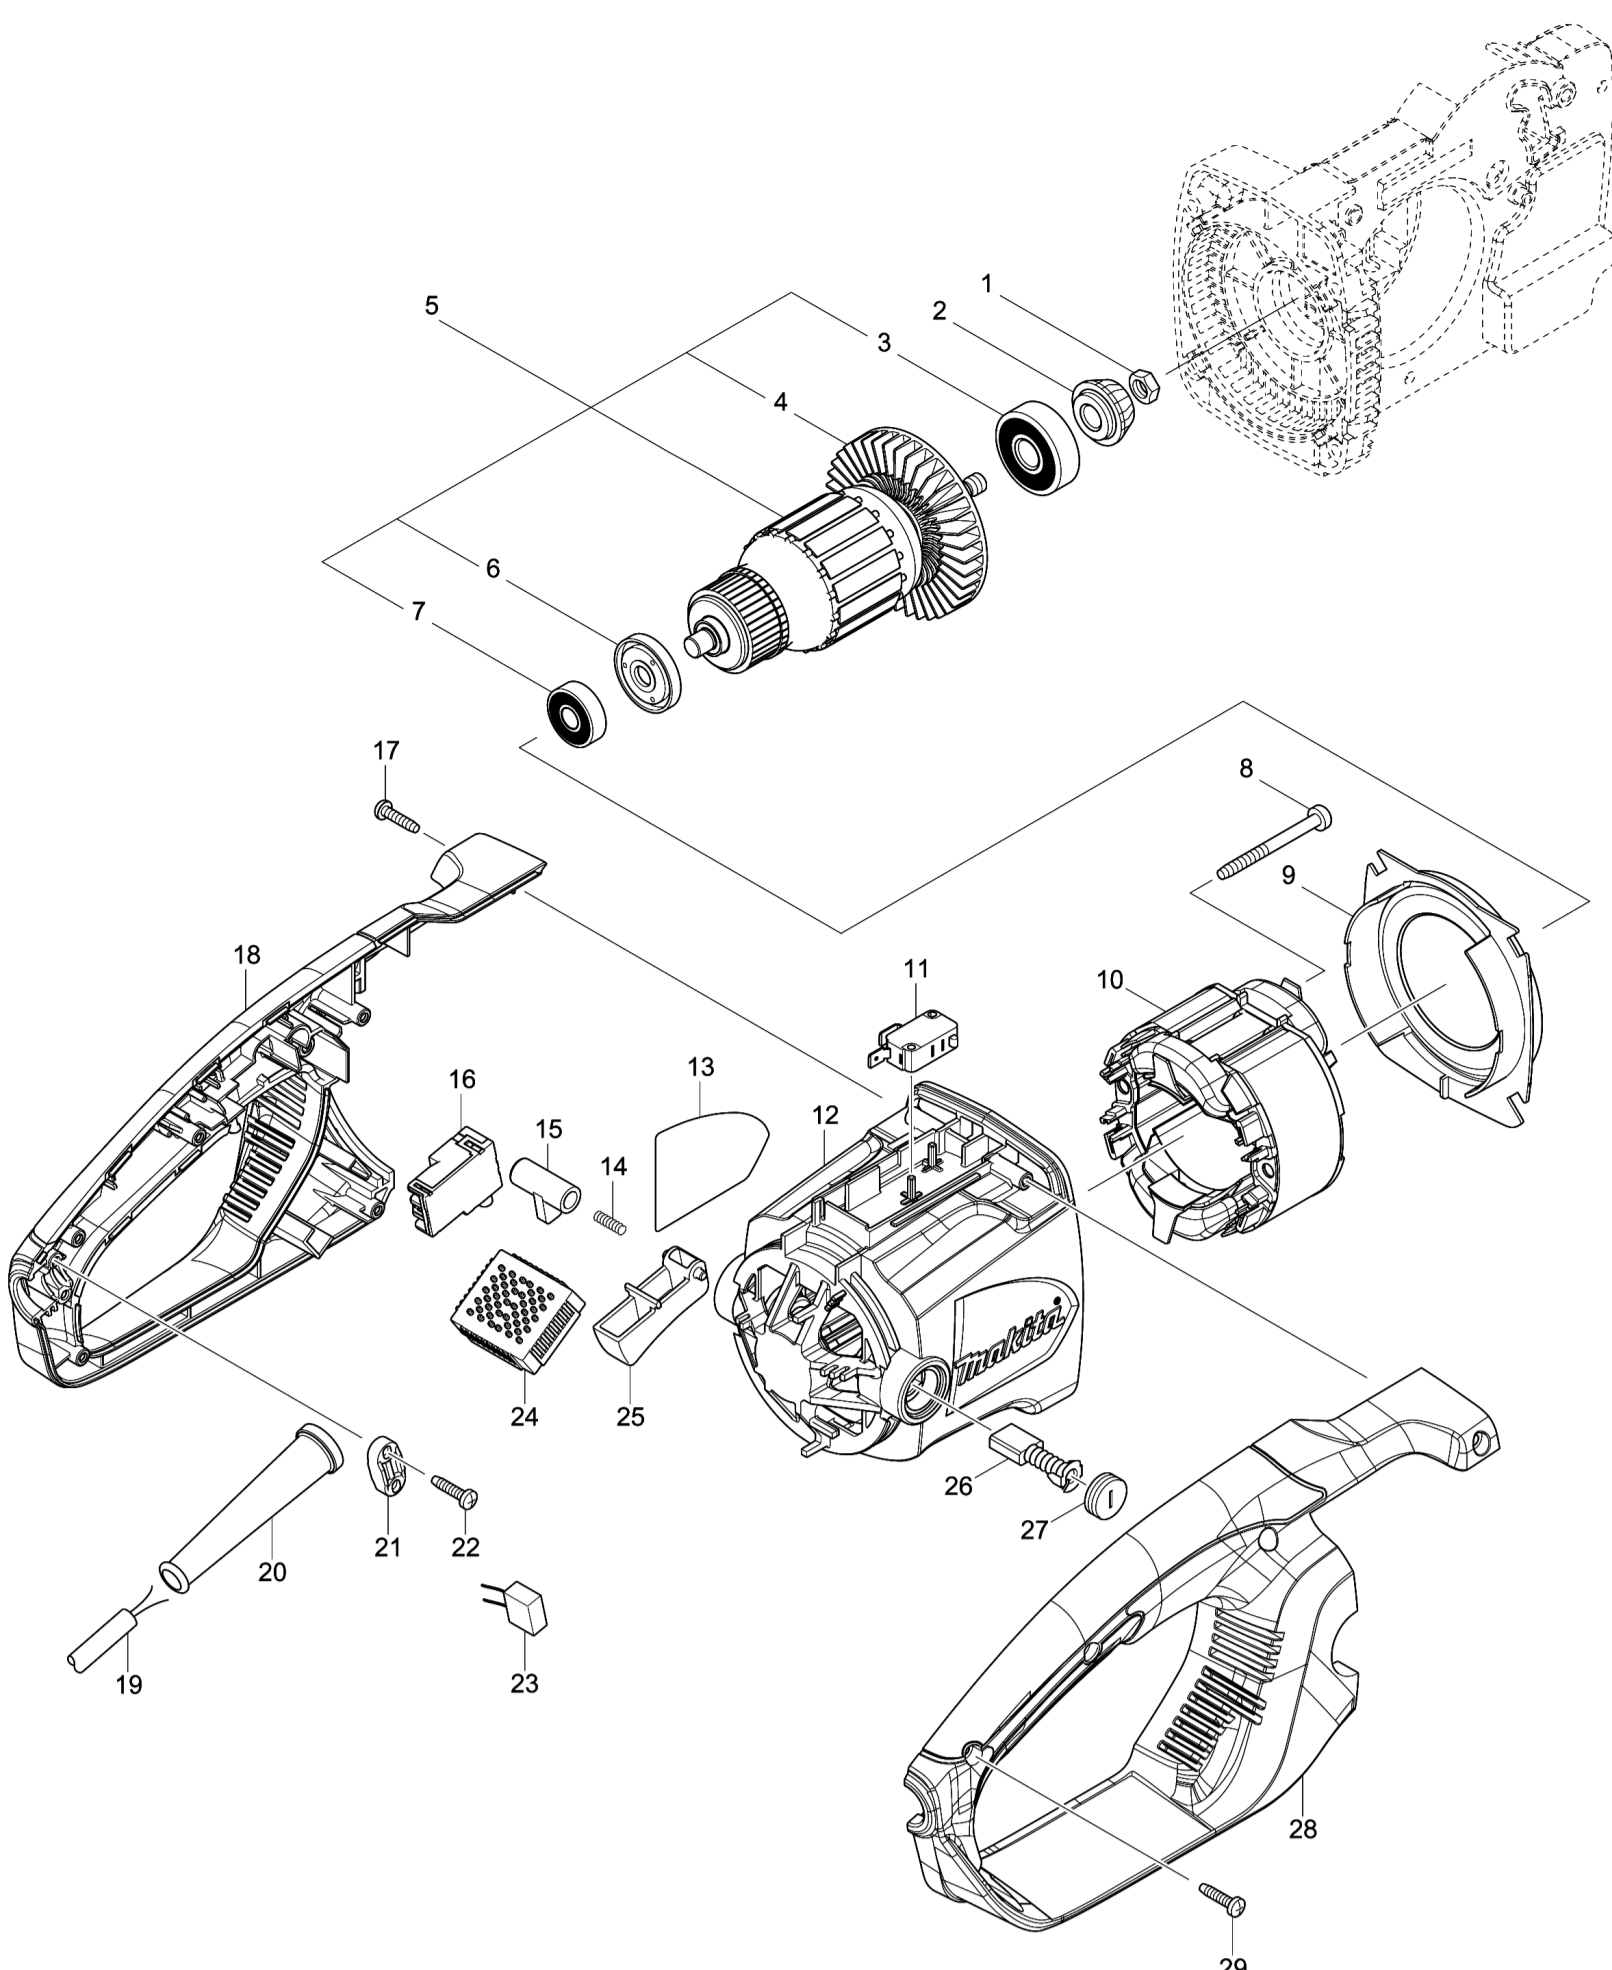

Model No.UC4550A ELECTRIC CHAIN SAW 450MM

Model No.UC4550A ELECTRIC CHAIN SAW 450MM

Model No.UC4550A ELECTRIC CHAIN SAW 450MM

Артикул	Детали	Описание	Замена	Количество	New/Old	Продажи	Закупка	Примечание
001	931403-6	Шестигранная вилка M8 HR4500C/		1				
002	227626-5	SPIRAL BEVEL GEAR 12		1				
003	211111-8	Подшипник 6301LLB		1				
004	240003-4	Крыльчатка 60 для 2012NB		1				
005	517904-4	ARMATURE ASS'Y 240V		1				
D10		INC. 3,4,6,7						
006	681666-1	Пыленепроницаемая прокладка		1				
007	210084-2	BALL BEARING 629ZZ		1				
008	266095-5	Самонарезающий винт. Фланец PT5X55		2				
009	419410-4	Защитный статор для UC4030A		1				
010-1	636394-3	FIELD 240V		1				
011	650577-1	Микровыключатель для UC3020A/		1				
012	142348-5	MOTOR HOUSING COMPLETE		1				
C10	643536-2	BRUSH HOLDER 6.5X13.5		2				
013	815F94-6	UC4550A NAME PLATE		1				
014	233173-6	Компрессионная пружина 4		1				
015	416178-3	Предохранительная кнопка		1				
016	650717-1	SWITCH TGC30B		1				
017	265995-6	Самонарезающий винт 4X18		1				
018	187901-0	HANDLE SET		1				
C10	802G51-9	CAUTION LABEL		1				
D10		INC. 28						
019	665894-6	Кабель резиновый 10-2-0.5		1				
020	682540-6	Усилитель кабеля 9.3-90 2030/		1				
021	687124-5	Держатель кабеля к 3709/MT360/		1				
022	265995-6	Самонарезающий винт 4X18		2				
024	631719-6	Контроллер		1				
025	419411-2	Рычаг выключателя для UC4030A		1				
026	181047-4	Угольные щетки CB-154		1				
027-1	643650-4	Колпачок щеткодержателя 6.5-13.5		2				
028	187901-0	HANDLE SET		1				
C10	802G51-9	CAUTION LABEL		1				
D10		INC. 18						
029	265995-6	Самонарезающий винт 4X18		6				
030	142282-9	TANK CAP COMPLETE		1				
031	454822-4	GEAR HOUSING COVER		1				
032	421959-2	Прокладка резина		1				
033	454826-6	OIL TANK		1				
034	424611-1	CONNECTOR B		1				
035	424610-3	CONNECTOR A		1				
036	231975-4	Пружина		1				
037	416274-7	Крышка масляного канала		1				
038	454825-8	ROD		1				
039	233174-4	Компрессионная пружина 6		1				
040	142341-9	FRONT HAND GUARD COMPLETE		1				
C10	802K54-7	INDICATION LABEL		1				
041	158044-5	Соединительная пластина		1				
042	234005-0	Компрессионная пружина 9		1				
043	213017-6	Ок кольцо резинное 9200D		1				
044	454821-6	GEAR HOUSING		1				
045	266041-8	Самонарезающий винт. Фланец PT5X25		4				
046	210028-2	Подшипник 606ZZ		1				
047	961006-2	Стопорное кольцо S-10 HR3000C/		1				
048	221427-3	WORM GEAR		1				
049-1	142156-4	OIL PUMP COMPLETE		1				
050	424612-9	GROMMET		1				
051	265995-6	Самонарезающий винт 4X18		1				
052	227627-3	SPIRAL BEVEL GEAR 37		1				
053	326373-6	SPINDLE		1				
054	210107-6	Подшипник 6001ZZ		1				
055	454823-2	FRONT HANDLE		1				
056	266041-8	Самонарезающий винт. Фланец PT5X25		2				
057	345651-5	Крестовый зацеп для UC3020A/		1				
058	266041-8	Самонарезающий винт. Фланец PT5X25		2				
059	319092-1	BEARING HOUSING		1				
060	266044-2	Самонарезающий винт 5X60		2				
061	267195-4	Плоская шайба 4 для UC3520A/		1				
062	266026-4	Самонарезающий винт зажимной СТ4X12		1				
063	168426-3	Хомут тормоза		1				
064-1	123886-6	BRAKE DRUM ASSEMBLY		1				
065	253215-0	Плоская шайба 8 2012NB/4191D/		1				
066	259033-4	Стопорное кольцо E-6		1				
067	195763-2	Натяжитель цепи		1				
D10		INC. 68-73						
068	452668-2	Направляющая		1				
069	346300-7	Натяжитель цепи		1				
070	213594-8	Резиновое кольцо		1				
071	227744-9	Косозубая шестерня 18		1				
072	227743-1	Косозубая шестерня 11		1				
073	452667-4	Направляющая		1				
074	266166-8	Самонарезающий винт СТ3X8		1				
075	346518-0	Направляющая пластина		1				
076	266427-6	Самонарезающий винт 4X12		2				
077	142343-5	SPROCKET COVER COMPLETE		1				
078	454790-1	COVER		1				
079	142168-7	FLANGE NUT COMPLETE		2	*			
079-1	162492-2	FLANGE NUT COMPLETE	<	2	*			
079-2	144689-5	FLANGE NUT COMPLETE	O	2				
080	941001-8	FLAT WASHER 3		1				
081	324685-1	Зажимной хомут		1				
082	645105-5	Фильтр помех 1100/2708/LS1013/		1				
A01	158024-1	Крючок 5014NB/5016NB		1				
A02	165390-9	Шина 3/8 1,3мм x45см 442045661		1	*			
A02-1	165390-9	Шина 3/8 1,3мм x45см 442045661	O	1				
A03	419242-9	CHAIN COVER		1				
A04	196214-8	SAW CHAIN 18 SET		1	*			
A04-1	196214-8	SAW CHAIN 18 SET	O	1				
A05	782023-7	Гачный ключ 13-16		1				