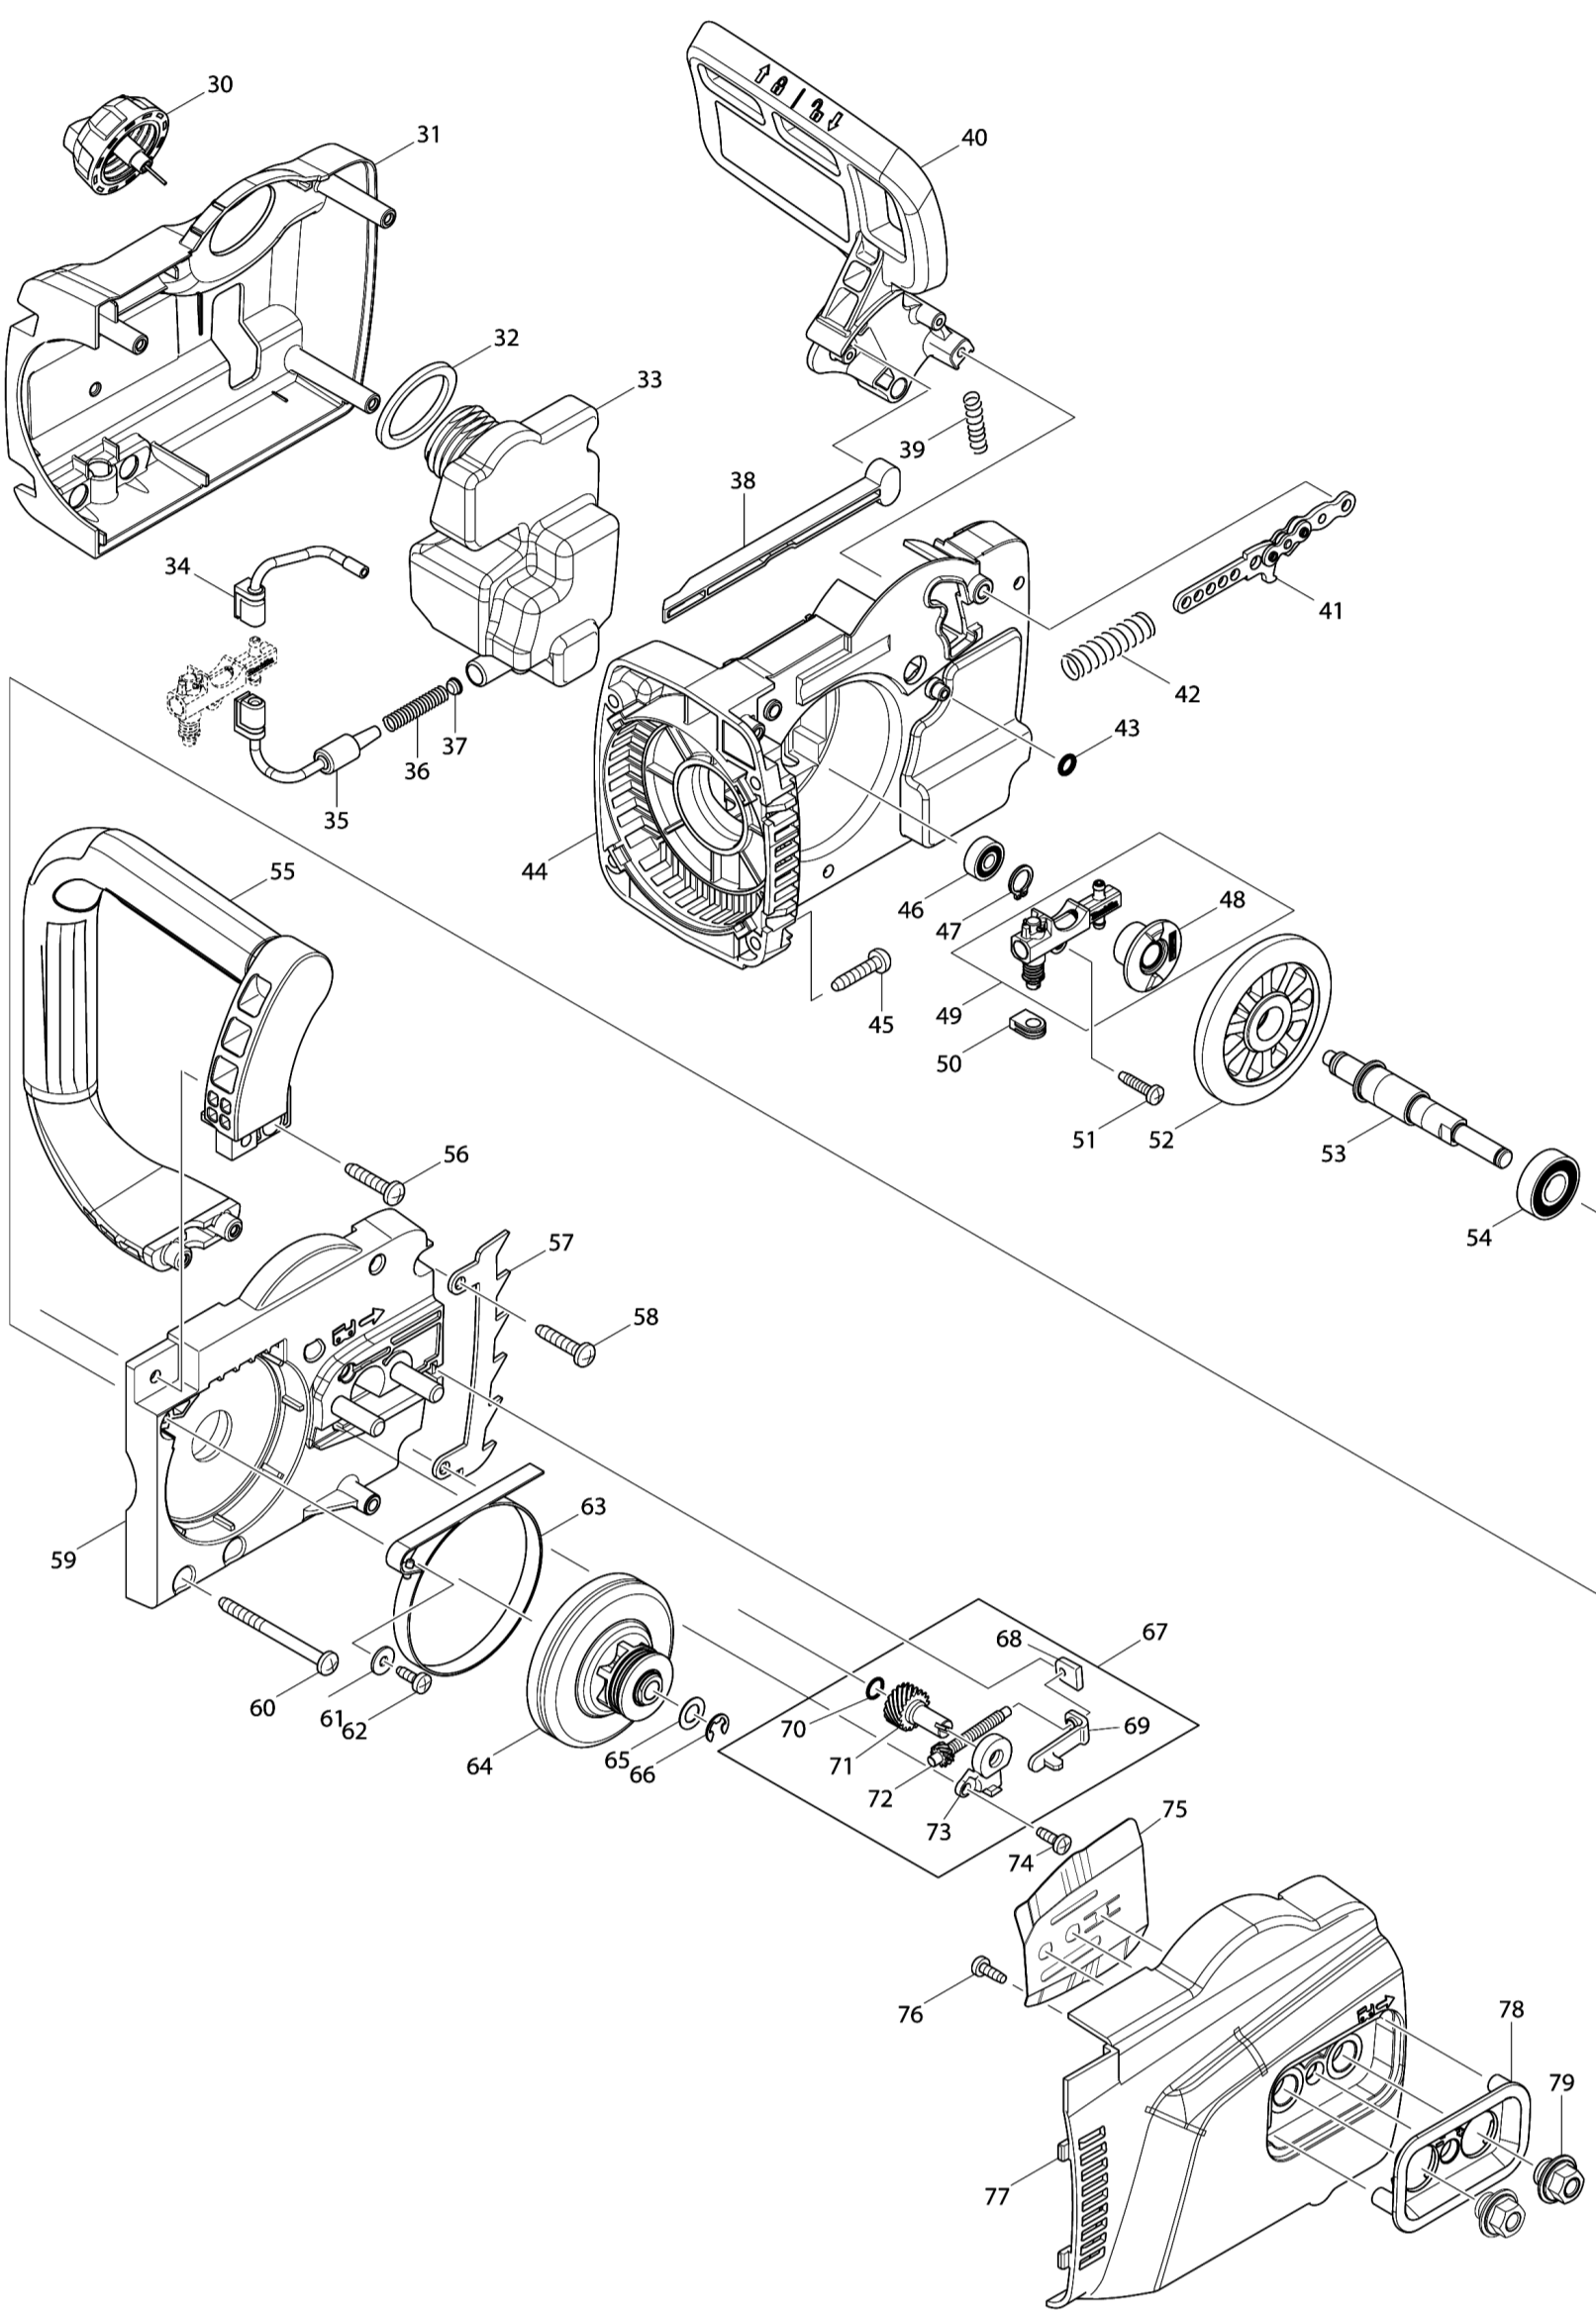

Model No.UC4550A ELECTRIC CHAIN SAW 450MM

Model No.UC4550A ELECTRIC CHAIN SAW 450MM

Model No.UC4550A ELECTRIC CHAIN SAW 450MM

Артикул	Детали	Описание	Замена	Количество	New/Old	Продажи	Закупка	Примечание
001	931403-6	Шестигранная вилка M8 HR4500C/		1				
002	227626-5	SPIRAL BEVEL GEAR 12		1				
003	211111-8	Подшипник 6301LLB		1				
004	240003-4	Крыльчатка 60 для 2012NB		1				
005	517904-4	ARMATURE ASS'Y 240V		1				
D10		INC. 3,4,6,7						
006	681666-1	Пыленепроницаемая прокладка		1				
007	210084-2	BALL BEARING 629ZZ		1				
008	266095-5	Самонарезающий винт. Фланец PT5X55		2				
009	419410-4	Защитный статор для UC4030A		1				
010-1	636394-3	FIELD 240V		1				
011	650577-1	Микровыключатель для UC3020A/		1				
012	142348-5	MOTOR HOUSING COMPLETE		1				
C10	643536-2	BRUSH HOLDER 6.5X13.5		2				
013	815F94-6	UC4550A NAME PLATE		1				
014	233173-6	Компрессионная пружина 4		1				
015	416178-3	Предохранительная кнопка		1				
016	650717-1	SWITCH TGC30B		1				
017	265995-6	Самонарезающий винт 4X18		1				
018	187901-0	HANDLE SET		1				
C10	802G51-9	CAUTION LABEL		1				
D10		INC. 28						
019	665894-6	Кабель резиновый 10-2-0.5		1				
020	682540-6	Усилитель кабеля 9.3-90 2030/		1				
021	687124-5	Держатель кабеля к 3709/MT360/		1				
022	265995-6	Самонарезающий винт 4X18		2				
024	631719-6	Контроллер		1				
025	419411-2	Рычаг выключателя для UC4030A		1				
026	181047-4	Угольные щетки CB-154		1				
027-1	643650-4	Колпачок щеткодержателя 6.5-13.5		2				
028	187901-0	HANDLE SET		1				
C10	802G51-9	CAUTION LABEL		1				
D10		INC. 18						
029	265995-6	Самонарезающий винт 4X18		6				
030	142282-9	TANK CAP COMPLETE		1				
031	454822-4	GEAR HOUSING COVER		1				
032	421959-2	Прокладка резина		1				
033	454826-6	OIL TANK		1				
034	424611-1	CONNECTOR B		1				
035	424610-3	CONNECTOR A		1				
036	231975-4	Пружина		1				
037	416274-7	Крышка масляного канала		1				
038	454825-8	ROD		1				
039	233174-4	Компрессионная пружина 6		1				
040	142341-9	FRONT HAND GUARD COMPLETE		1				
C10	802K54-7	INDICATION LABEL		1				
041	158044-5	Соединительная пластина		1				
042	234005-0	Компрессионная пружина 9		1				
043	213017-6	Ок кольцо резинное 9200D		1				
044	454821-6	GEAR HOUSING		1				
045	266041-8	Самонарезающий винт. Фланец PT5X25		4				
046	210028-2	Подшипник 606ZZ		1				
047	961006-2	Стопорное кольцо S-10 HR3000C/		1				
048	221427-3	WORM GEAR		1				
049-1	142156-4	OIL PUMP COMPLETE		1				
050	424612-9	GROMMET		1				
051	265995-6	Самонарезающий винт 4X18		1				
052	227627-3	SPIRAL BEVEL GEAR 37		1				
053	326373-6	SPINDLE		1				
054	210107-6	Подшипник 6001ZZ		1				
055	454823-2	FRONT HANDLE		1				
056	266041-8	Самонарезающий винт. Фланец PT5X25		2				
057	345651-5	Крестовый зацеп для UC3020A/		1				
058	266041-8	Самонарезающий винт. Фланец PT5X25		2				
059	319092-1	BEARING HOUSING		1				
060	266044-2	Самонарезающий винт 5X60		2				
061	267195-4	Плоская шайба 4 для UC3520A/		1				
062	266026-4	Самонарезающий винт зажимной СТ4X12		1				
063	168426-3	Хомут тормоза		1				
064-1	123886-6	BRAKE DRUM ASSEMBLY		1				
065	253215-0	Плоская шайба 8 2012NB/4191D/		1				
066	259033-4	Стопорное кольцо E-6		1				
067	195763-2	Натяжитель цепи		1				
D10		INC. 68-73						
068	452668-2	Направляющая		1				
069	346300-7	Натяжитель цепи		1				
070	213594-8	Резиновое кольцо		1				
071	227744-9	Косозубая шестерня 18		1				
072	227743-1	Косозубая шестерня 11		1				
073	452667-4	Направляющая		1				
074	266166-8	Самонарезающий винт СТ3X8		1				
075	346518-0	Направляющая пластина		1				
076	266427-6	Самонарезающий винт 4X12		2				
077	142343-5	SPROCKET COVER COMPLETE		1				
078	454790-1	COVER		1				
079	142168-7	FLANGE NUT COMPLETE		2	*			
079-1	162492-2	FLANGE NUT COMPLETE	<	2	*			
079-2	144689-5	FLANGE NUT COMPLETE	O	2				
080	941001-8	FLAT WASHER 3		1				
081	324685-1	Зажимной хомут		1				
082	645105-5	Фильтр помех 1100/2708/LS1013/		1				
A01	158024-1	Крючок 5014NB/5016NB		1				
A02	165390-9	Шина 3/8 1,3мм x45см 442045661		1	*			
A02-1	165390-9	Шина 3/8 1,3мм x45см 442045661	O	1				
A03	419242-9	CHAIN COVER		1				
A04	196214-8	SAW CHAIN 18 SET		1	*			
A04-1	196214-8	SAW CHAIN 18 SET	O	1				
A05	782023-7	Гачный ключ 13-16		1				