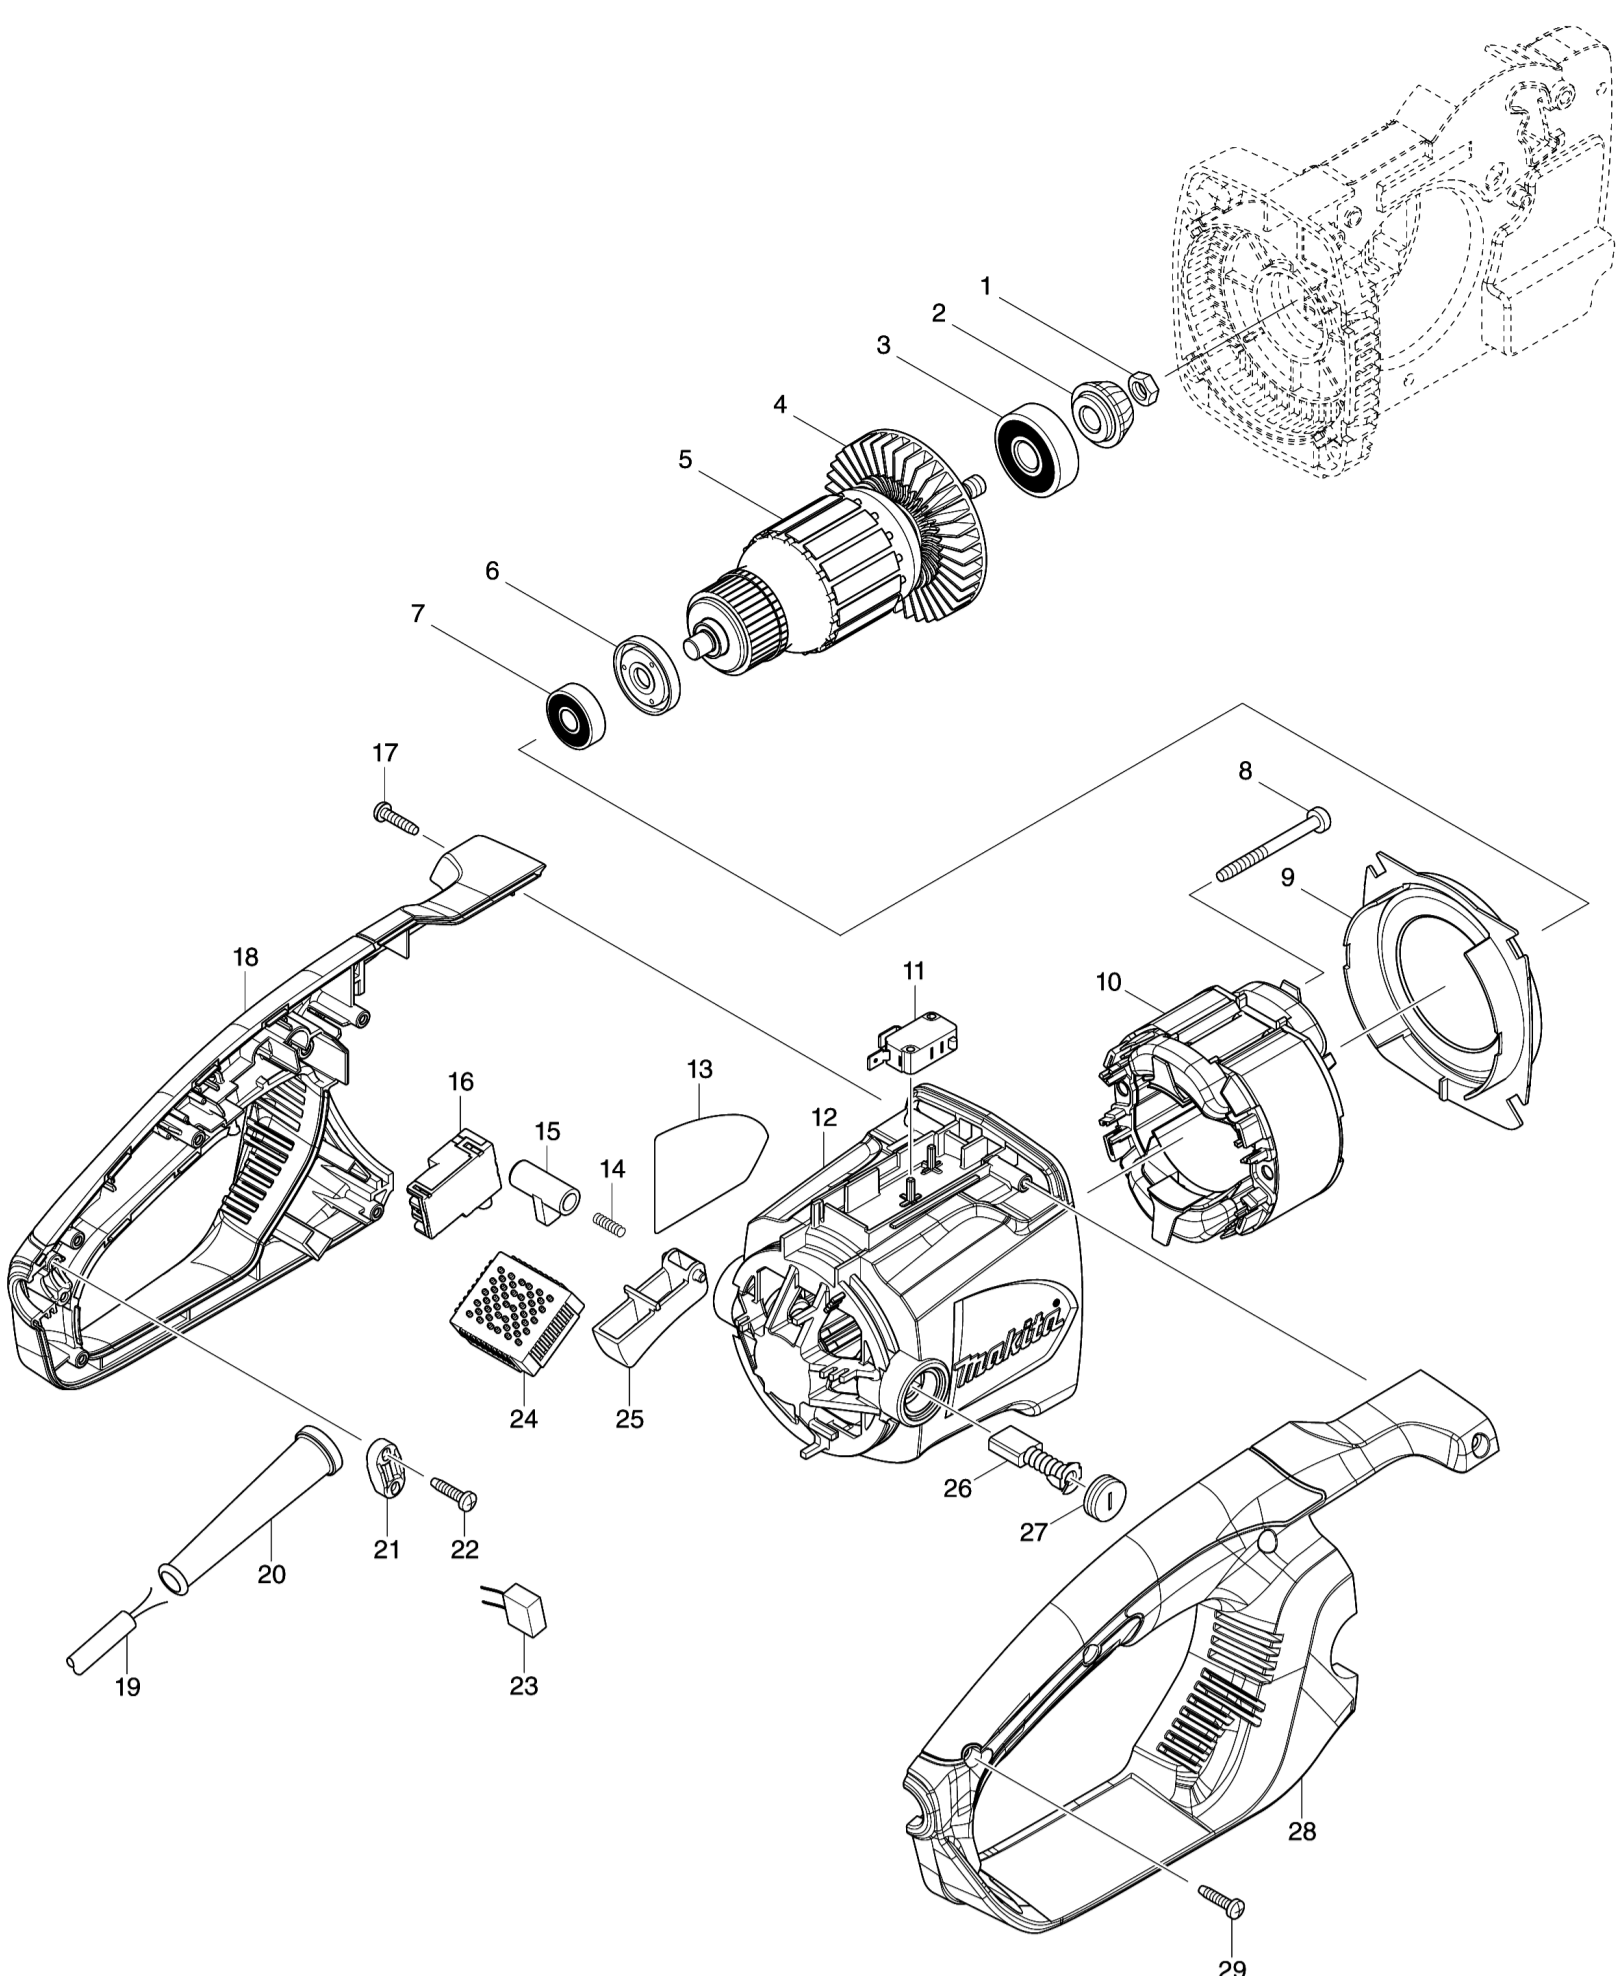

Model No.UC4051A ELECTRIC CHAIN SAW 400MM

Model No.UC4051A ELECTRIC CHAIN SAW 400MM

Model No.UC4051A ELECTRIC CHAIN SAW 400MM

Артикул	Детали	Описание	Замена	Количество	New/Old	Продажи	Закупка	Примечание
001	931403-6	Шестигранная гайка M8 HR4500C/		1				
002	227626-5	SPIRAL BEVEL GEAR 12		1				
003	211111-8	Подшипник 6301LLB		1				
004	240003-4	Крыльчатка 60 для 2012NB		1				
005	517904-4	ARMATURE ASSY 240V		1				
D10		INC. 3.4,6,7						
006	681666-1	Пыленепроницаемая прокладка		1				
007	210084-2	BALL BEARING 629ZZ		1				
008	266095-5	Самонарез. винт. фланец PT5X55		2				
009	419410-4	Защитастатора для UC4030A		1				
010	636394-3	FIELD 240V		1				
011	650577-1	Микровыключатель для UC3020A/		1				
012	142348-5	MOTOR HOUSING COMPLETE		1				
C10	643653-8	Щеткодержатель 6.5-13.5 GA7000		2	*			
C11	643536-2	BRUSH HOLDER 6.5X13.5	<	2				
013	815G07-3	UC4051A NAME PLATE		1				
014	233173-6	Компрессионная пружина 4		1				
015	416178-3	Предохранительная кнопка		1				
016	650717-1	SWITCH TGC30B		1				
017	265995-6	Самонарезающий винт 4X18		1				
018	187901-0	HANDLE SET		1				
C10	802G51-9	CAUTION LABEL		1				
D10		INC. 28						
019A	665894-6	Кабель резиновый 1,0-2-0,5		1				
019C	665883-1	Кабель резиновый 1,0-2-5,0		1				
020	682540-6	Усилитель кабеля 9,3-90 2030/		1				
021	687124-5	Держатель кабеля к 3709/MT360/		1				
022	265995-6	Самонарезающий винт 4X18		2				
023	645105-5	Фильтрпомех 1100/2708/LS1013/		1				
024	631719-6	Контроллер		1				
025	419411-2	Рычаг выключателя для UC4030A		1				
026	181044-0	Угольные щетки CB-153		1				
027A	643650-4	Колпачок щеткодерж-ля 6.5-13.5		2	*			
027-1A	643650-4	Колпачок щеткодерж-ля 6.5-13.5	O	2				
027-1C	643650-4	Колпачок щеткодерж-ля 6.5-13.5		2				
028	187901-0	HANDLE SET		1				
C10	802G51-9	CAUTION LABEL		1				
D10		INC. 18						
029	265995-6	Самонарезающий винт 4X18		6				
030	142282-9	TANK CAP COMPLETE		1				
031	454822-4	GEAR HOUSING COVER		1				
032	421959-2	Прокладка резина		1				
033	454826-6	OIL TANK		1				
034	424611-1	CONNECTOR B		1				
035	424610-3	CONNECTOR A		1				
036	231975-4	Пружина		1				
037	416274-7	Крышка масляного канала		1				
038	454825-8	ROD		1				
039	233174-4	Компрессионная пружина 6		1				
040	142341-9	FRONT HAND GUARD COMPLETE		1				
C10	802K54-7	INDICATION LABEL		1				
041	158044-5	Соединительная пластина		1				
042	234005-0	Компрессионная пружина 9		1				
043	213017-6	О-кольцо 6 резиновое 9200D		1				
044	454821-6	GEAR HOUSING		1				
045	266041-8	Самонарез. винт. фланец PT5X25		4				
046	210028-2	Подшипник 606ZZ		1	*			
046-1	210206-4	BALL BEARING 606ZZ	O	1				
047	961006-2	Стопорное кольцо S-10 HR3000C/		1				
048	221427-3	WORM GEAR		1				
049A	196419-0	OIL PUMP SET		1	*			
D10		INC. 48			*			
049-1A	142156-4	OIL PUMP COMPLETE	<	1				
049-1C	142156-4	OIL PUMP COMPLETE		1				
050	424612-9	GROMMET		1				
051	265995-6	Самонарезающий винт 4X18		1				
052	227627-3	SPIRAL BEVEL GEAR 37		1				
053	326373-6	SPINDLE		1				
054	210107-6	Подшипник 6001ZZ		1	*			
054-1	210205-6	BALL BEARING 6001ZZ	O	1				
055	454823-2	FRONT HANDLE		1				
056	266041-8	Самонарез. винт. фланец PT5X25		2				
057	345651-5	Когтявой зацеп для UC3020A/		1				
058	266041-8	Самонарез. винт. фланец PT5X25		2				
059	319091-3	BEARING HOUSING		1				
060	266044-2	Самонарезающий винт 5X60		2				
061	267195-4	Плоская шайба 4 для UC3520A/		1				
062	266026-4	Самонарез. винт зажимной СТ4X12		1				
063	168426-3	Хомут тормоза		1				
064A	125331-7	Ведущая звездочка для UC3530A		1	*			
064-1A	123886-6	BRAKE DRUM ASSEMBLY	O	1				
064-1C	123886-6	BRAKE DRUM ASSEMBLY		1				
065	253215-0	Плоская шайба 8 2012NB/4191D/		1				
066	259033-4	Стопорное кольцо E-6		1				
067	266427-6	Самонарезающий винт 4X12		1				
068	454818-5	COVER		1				
069	227496-2	Коническая спирал. шестерня 14		1				
070	326372-8	ADJUST SCREW		1				
071	326310-0	ADJUST PIN		1				
072	266427-6	Самонарезающий винт 4X12		3				
073A	142342-7	SPROCKET COVER COMPLETE		1	*			
073-1A	183B54-5	SPROCKET COVER SET	<	1				
C10	142342-7	SPROCKET COVER COMPLETE		1				
D10		INC. 67-73,75-78						
073-1C	183B54-5	SPROCKET COVER SET		1				
C10	142342-7	SPROCKET COVER COMPLETE		1				
D10		INC. 67-73,75-78						
075	263002-9	Резиновая шпилька 4		1				
076	142665-3	DRIVE GEAR COMPLETE		1				
077	454819-3	NUT COVER		1				
078	142235-8	NUT COMPLETE		1				
081	324685-1	Зажимной хомут		1				
A01	158024-1	Крючок 5014NB/5016NB		1				
A02	165202-6	Шина 3/8 1,3 мм x 40 см 442040661		1	*			
A02-1	165202-6	Шина 3/8 1,3 мм x 40 см 442040661	O	1				
A03	419224-9	CHAIN COVER		1				
A04	196213-0	SAW CHAIN 16 SET		1	*			
A04-1	196213-0	SAW CHAIN 16 SET	O	1				