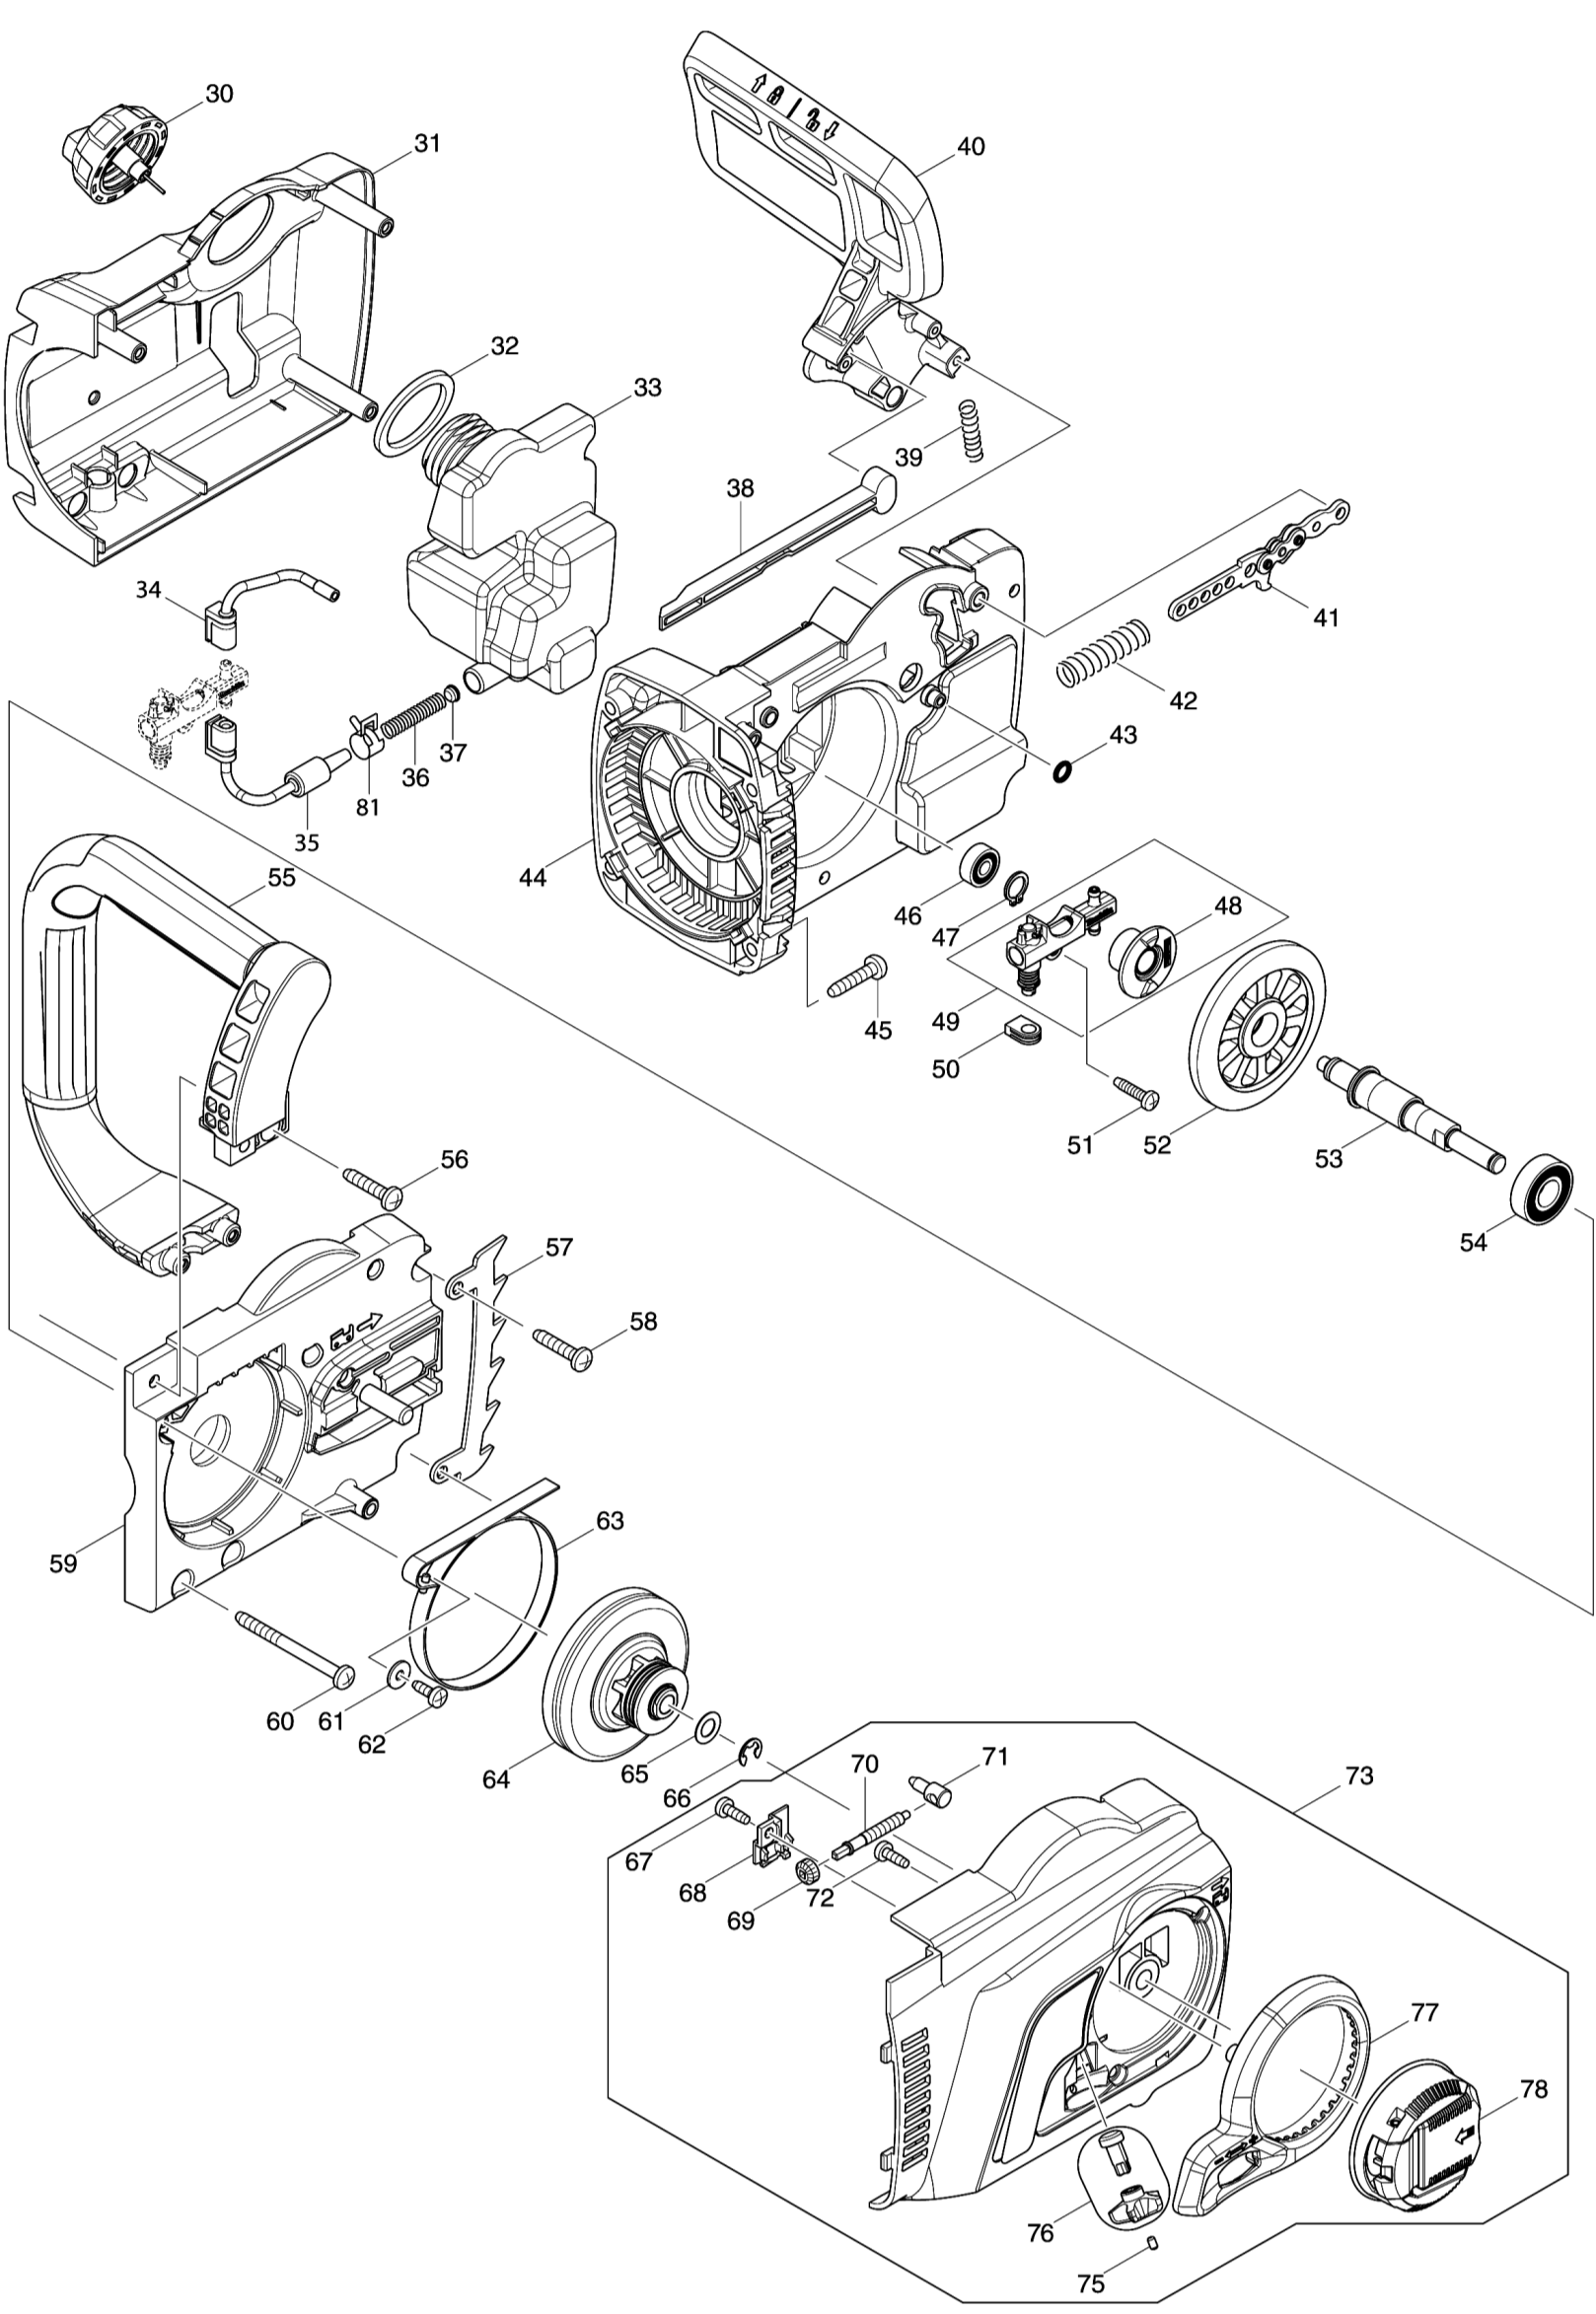

Model No.UC4051A ELECTRIC CHAIN SAW 400MM

Model No.UC4051A ELECTRIC CHAIN SAW 400MM

Model No.UC4051A ELECTRIC CHAIN SAW 400MM

Артикул	Детали	Описание	Замена	Количество	New/Old	Продажи	Закупка	Примечание
001	931403-6	Шестигранная гайка M8 HR4500C/		1				
002	227626-5	SPIRAL BEVEL GEAR 12		1				
003	211111-8	Подшипник 6301LLB		1				
004	240003-4	Крыльчатка 60 для 2012NB		1				
005	517904-4	ARMATURE ASSY 240V		1				
D10		INC. 3.4,6,7						
006	681666-1	Пыленепроницаемая прокладка		1				
007	210084-2	BALL BEARING 629ZZ		1				
008	266095-5	Самонарез. винт. фланец PT5X55		2				
009	419410-4	Защитастатора для UC4030A		1				
010	636394-3	FIELD 240V		1				
011	650577-1	Микровыключатель для UC3020A/		1				
012	142348-5	MOTOR HOUSING COMPLETE		1				
C10	643653-8	Щеткодержатель 6.5-13.5 GA7000		2	*			
C11	643536-2	BRUSH HOLDER 6.5X13.5	<	2				
013	815G07-3	UC4051A NAME PLATE		1				
014	233173-6	Компрессионная пружина 4		1				
015	416178-3	Предохранительная кнопка		1				
016	650717-1	SWITCH TGC30B		1				
017	265995-6	Самонарезающий винт 4X18		1				
018	187901-0	HANDLE SET		1				
C10	802G51-9	CAUTION LABEL		1				
D10		INC. 28						
019A	665894-6	Кабель резиновый 1,0-2-0,5		1				
019C	665883-1	Кабель резиновый 1,0-2-5,0		1				
020	682540-6	Усилитель кабеля 9,3-90 2030/		1				
021	687124-5	Держатель кабеля к 3709/MT360/		1				
022	265995-6	Самонарезающий винт 4X18		2				
023	645105-5	Фильтрпомех 1100/2708/LS1013/		1				
024	631719-6	Контроллер		1				
025	419411-2	Рычаг выключателя для UC4030A		1				
026	181044-0	Угольные щетки CB-153		1				
027A	643650-4	Колпачок щеткодерж-ля 6.5-13.5		2	*			
027-1A	643650-4	Колпачок щеткодерж-ля 6.5-13.5	O	2				
027-1C	643650-4	Колпачок щеткодерж-ля 6.5-13.5		2				
028	187901-0	HANDLE SET		1				
C10	802G51-9	CAUTION LABEL		1				
D10		INC. 18						
029	265995-6	Самонарезающий винт 4X18		6				
030	142282-9	TANK CAP COMPLETE		1				
031	454822-4	GEAR HOUSING COVER		1				
032	421959-2	Прокладка резина		1				
033	454826-6	OIL TANK		1				
034	424611-1	CONNECTOR B		1				
035	424610-3	CONNECTOR A		1				
036	231975-4	Пружина		1				
037	416274-7	Крышка масляного канала		1				
038	454825-8	ROD		1				
039	233174-4	Компрессионная пружина 6		1				
040	142341-9	FRONT HAND GUARD COMPLETE		1				
C10	802K54-7	INDICATION LABEL		1				
041	158044-5	Соединительная пластина		1				
042	234005-0	Компрессионная пружина 9		1				
043	213017-6	О-кольцо 6 резиновое 9200D		1				
044	454821-6	GEAR HOUSING		1				
045	266041-8	Самонарез. винт. фланец PT5X25		4				
046	210028-2	Подшипник 606ZZ		1	*			
046-1	210206-4	BALL BEARING 606ZZ	O	1				
047	961006-2	Стопорное кольцо S-10 HR3000C/		1				
048	221427-3	WORM GEAR		1				
049A	196419-0	OIL PUMP SET		1	*			
D10		INC. 48			*			
049-1A	142156-4	OIL PUMP COMPLETE	<	1				
049-1C	142156-4	OIL PUMP COMPLETE		1				
050	424612-9	GROMMET		1				
051	265995-6	Самонарезающий винт 4X18		1				
052	227627-3	SPIRAL BEVEL GEAR 37		1				
053	326373-6	SPINDLE		1				
054	210107-6	Подшипник 6001ZZ		1	*			
054-1	210205-6	BALL BEARING 6001ZZ	O	1				
055	454823-2	FRONT HANDLE		1				
056	266041-8	Самонарез. винт. фланец PT5X25		2				
057	345651-5	Когтявой зацеп для UC3020A/		1				
058	266041-8	Самонарез. винт. фланец PT5X25		2				
059	319091-3	BEARING HOUSING		1				
060	266044-2	Самонарезающий винт 5X60		2				
061	267195-4	Плоская шайба 4 для UC3520A/		1				
062	266026-4	Самонарез. винт зажимной СТ4X12		1				
063	168426-3	Хомут тормоза		1				
064A	125331-7	Ведущая звездочка для UC3530A		1	*			
064-1A	123886-6	BRAKE DRUM ASSEMBLY	O	1				
064-1C	123886-6	BRAKE DRUM ASSEMBLY		1				
065	253215-0	Плоская шайба 8 2012NB/4191D/		1				
066	259033-4	Стопорное кольцо E-6		1				
067	266427-6	Самонарезающий винт 4X12		1				
068	454818-5	COVER		1				
069	227496-2	Коническая спирал. шестерня 14		1				
070	326372-8	ADJUST SCREW		1				
071	326310-0	ADJUST PIN		1				
072	266427-6	Самонарезающий винт 4X12		3				
073A	142342-7	SPROCKET COVER COMPLETE		1	*			
073-1A	183B54-5	SPROCKET COVER SET	<	1				
C10	142342-7	SPROCKET COVER COMPLETE		1				
D10		INC. 67-73,75-78						
073-1C	183B54-5	SPROCKET COVER SET		1				
C10	142342-7	SPROCKET COVER COMPLETE		1				
D10		INC. 67-73,75-78						
075	263002-9	Резиновая шпилька 4		1				
076	142665-3	DRIVE GEAR COMPLETE		1				
077	454819-3	NUT COVER		1				
078	142235-8	NUT COMPLETE		1				
081	324685-1	Зажимной хомут		1				
A01	158024-1	Крючок 5014NB/5016NB		1				
A02	165202-6	Шина 3/8 1,3 мм x 40 см 442040661		1	*			
A02-1	165202-6	Шина 3/8 1,3 мм x 40 см 442040661	O	1				
A03	419224-9	CHAIN COVER		1				
A04	196213-0	SAW CHAIN 16 SET		1	*			
A04-1	196213-0	SAW CHAIN 16 SET	O	1				