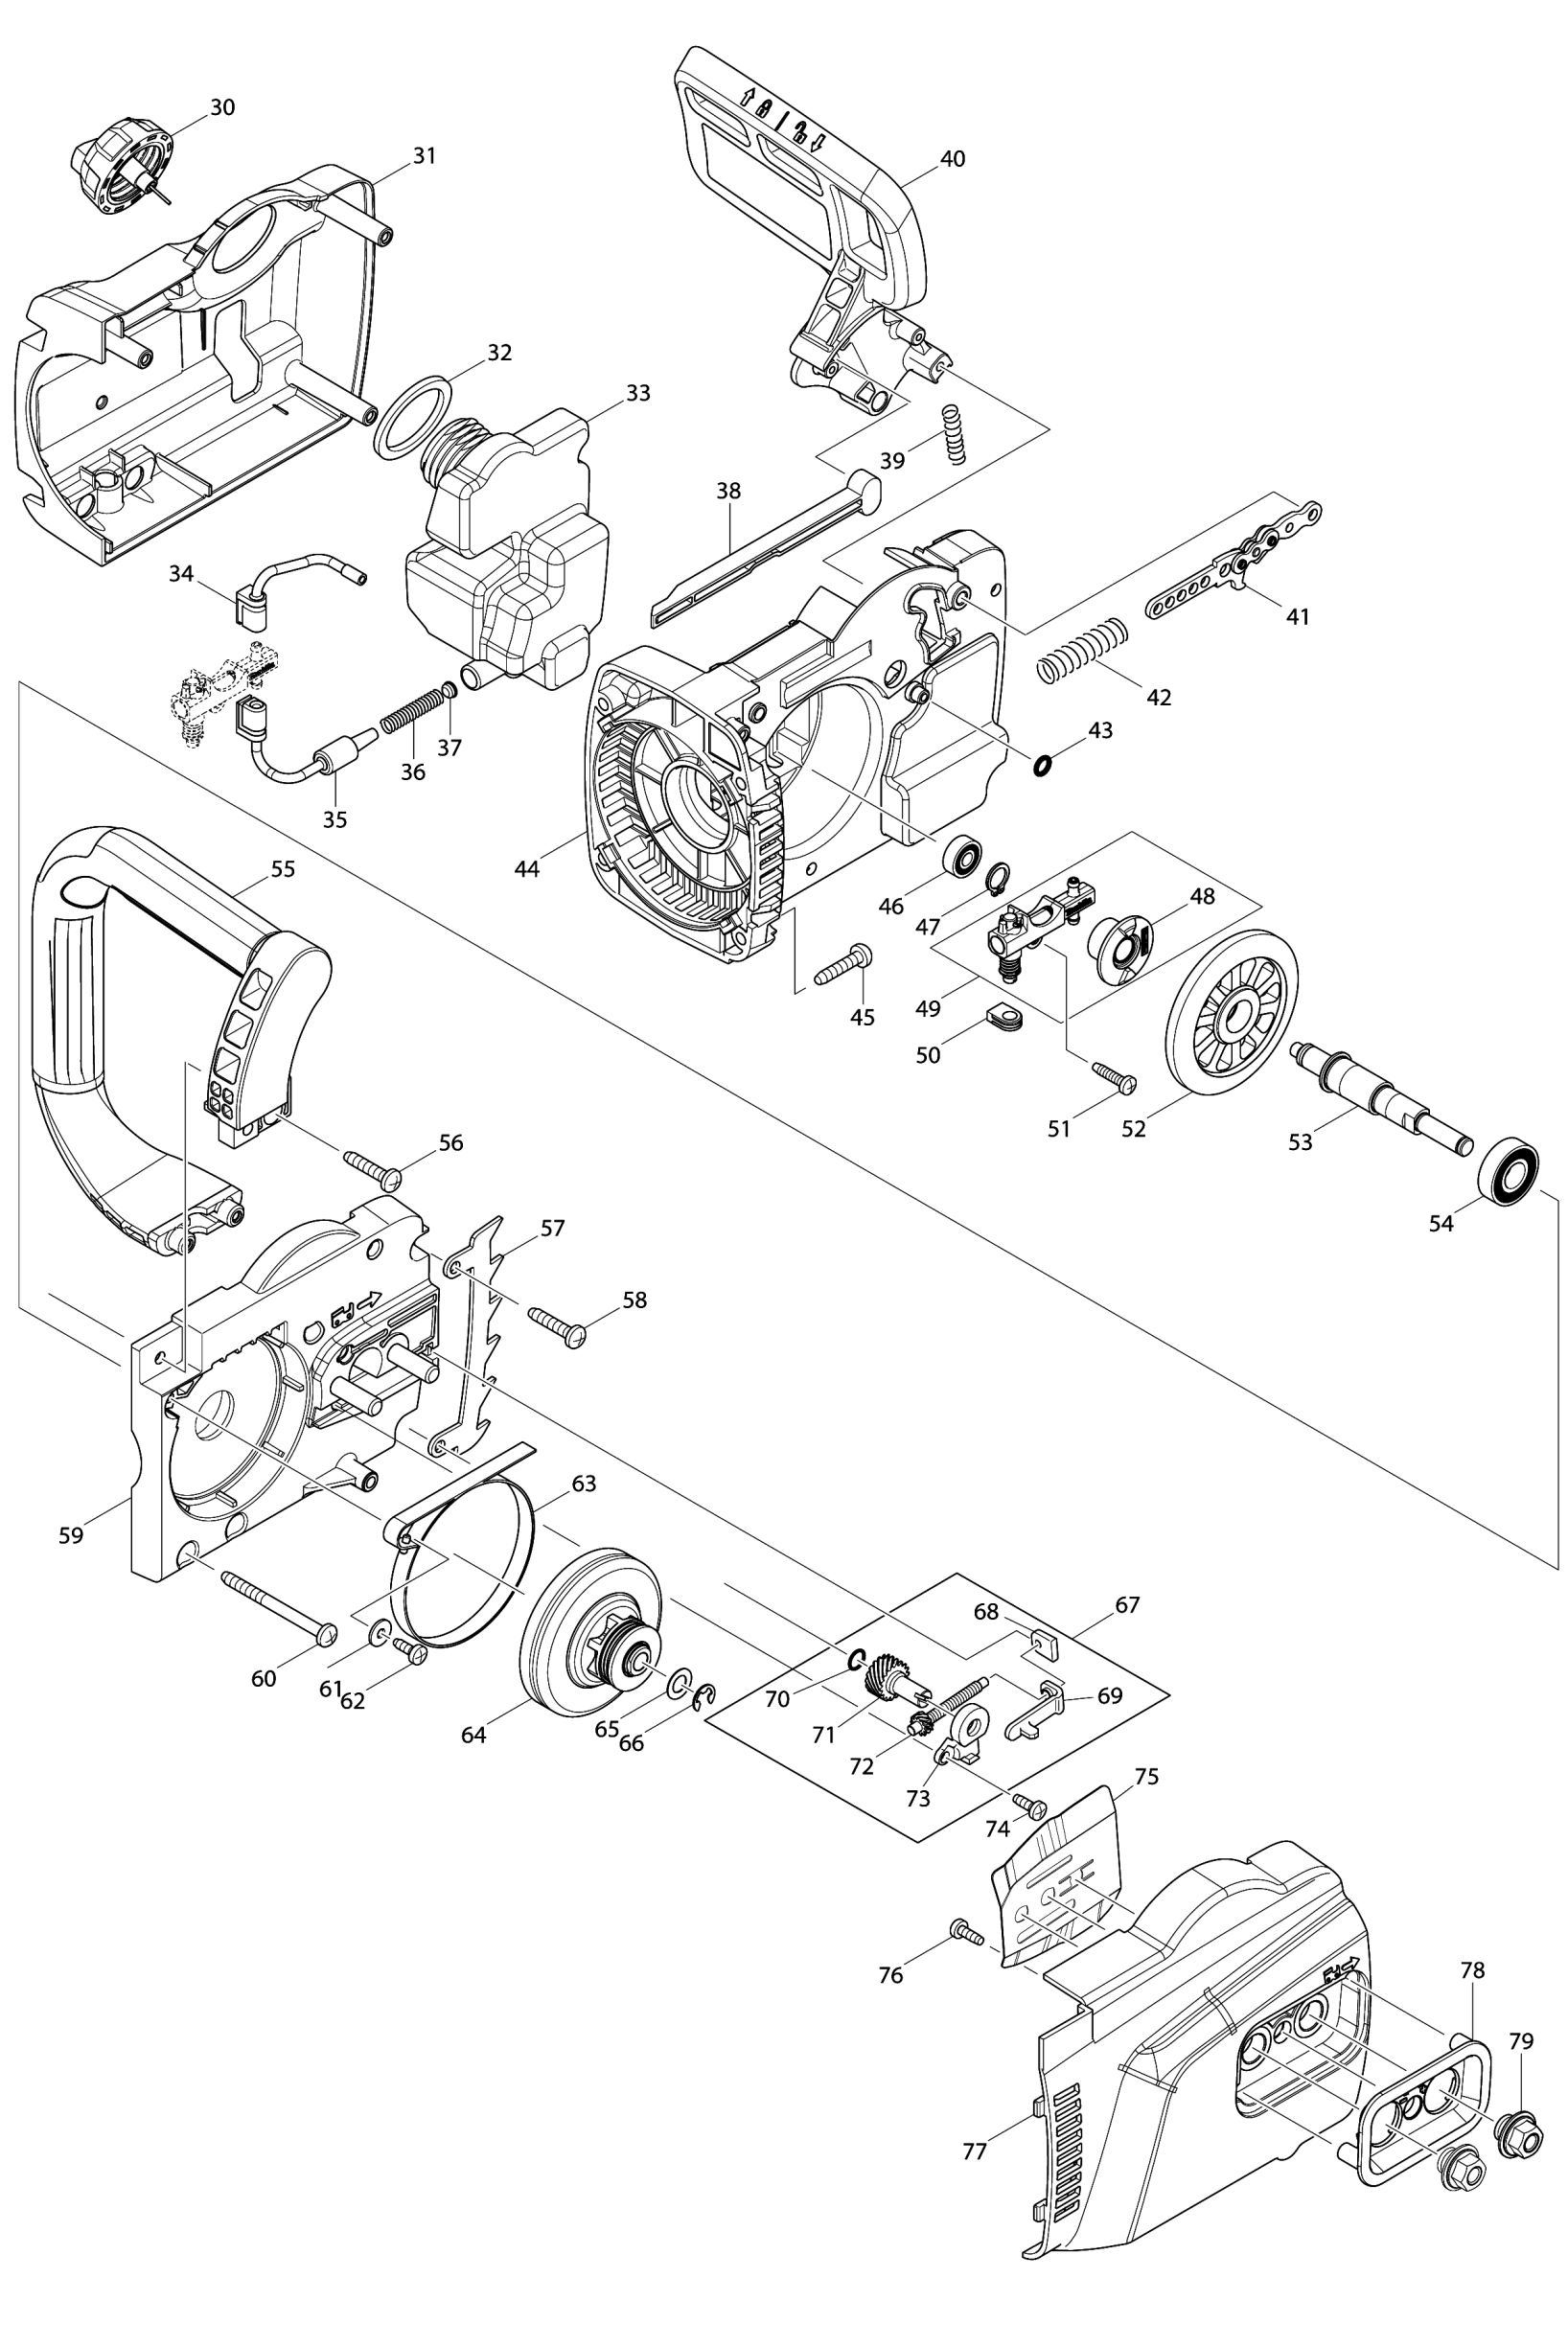

Model No.UC4050A ELECTRIC CHAIN SAW 400MM

Model No.UC4050A ELECTRIC CHAIN SAW 400MM

Model No.UC4050A ELECTRIC CHAIN SAW 400MM

Артикул	Детали	Описание	Замена	Количество	New/Old	Продажи	Закупка	Примечание
001	931403-6	Шестигранная гайка M8 HR4500C/		1				
002	227626-5	SPIRAL BEVEL GEAR 12		1				
003	211111-8	Подшипник 6301LLB		1				
004	240003-4	Крыльчатка 60 для 2012NB		1				
005	517904-4	ARMATURE ASS'Y 240V		1				
D10		INC. 3,4,6,7						
006	681666-1	Пыленепроницаемая прокладка		1				
007	210084-2	BALL BEARING 629ZZ		1				
008	266095-5	Самонарез. винт. фланец PT5X55		2				
009	419410-4	Защита статора для UC4030A		1				
010	636394-3	FIELD 240V		1				
011	650577-1	Микровыключатель для UC3020A/		1				
012	142348-5	MOTOR HOUSING COMPLETE		1				
C10	643653-8	Щеткодержатель 6.5-13.5 GA7000		2	*			
C11	643536-2	BRUSH HOLDER 6.5X13.5	<	2				
013	815F93-8	UC4050A NAME PLATE		1				
014	233173-6	Компрессионная пружина 4		1				
015	416178-3	Предохранительная кнопка		1				
016	650717-1	SWITCH TGC30B		1				
017	265995-6	Самонарезающий винт 4X18		1				
018	187901-0	HANDLE SET		1				
C10	802G51-9	CAUTION LABEL		1				
D10		INC. 28						
019	665894-6	Кабель резиновый 10-2-0.5		1				
020	682540-6	Усилитель кабеля 93-90 2030/		1				
021	687124-5	Держатель кабеля к 3709/MT360/		1				
022	265995-6	Самонарезающий винт 4X18		2				
023	645105-5	Фильтр помех 1100/2708/LS1013/		1				
024	631719-6	Контроллер		1				
025	419411-2	Рычаг выключателя для UC4030A		1				
026	181044-0	Угольные щетки CB-153		1				
027-1	643650-4	Колпачок щеткодерж-ля 6.5-13.5		2				
028	187901-0	HANDLE SET		1				
C10	802G51-9	CAUTION LABEL		1				
D10		INC. 18						
029	265995-6	Самонарезающий винт 4X18		6				
030	142282-9	TANK CAP COMPLETE		1				
031	454822-4	GEAR HOUSING COVER		1				
032	421959-2	Прокладка резина		1				
033	454826-6	OIL TANK		1				
034	424611-1	CONNECTOR B		1				
035	424610-3	CONNECTOR A		1				
036	231975-4	Пружина		1				
037	416274-7	Крышка масляного канала		1				
038	454825-8	ROD		1				
039	233174-4	Компрессионная пружина 6		1				
040	142341-9	FRONT HAND GUARD COMPLETE		1				
C10	802K54-7	INDICATION LABEL		1				
041	158044-5	Соединительная пластина		1				
042	234005-0	Компрессионная пружина 6		1				
043	213017-6	О-кольцо 6 резиновое 9200D		1				
044	454821-6	GEAR HOUSING		1				
045	266041-8	Самонарез. винт. фланец PT5X25		4				
046	210028-2	Подшипник 606ZZ		1				
047	961006-2	Стопорное кольцо S-10 HR3000C/		1				
048	221427-3	WORM GEAR		1				
049-1	142156-4	OIL PUMP COMPLETE		1				
050	424612-9	GROMMET		1				
051	265995-6	Самонарезающий винт 4X18		1				
052	227627-3	SPIRAL BEVEL GEAR 37		1				
053	326373-6	SPINDLE		1				
054	210107-6	Подшипник 6001ZZ		1				
055	454823-2	FRONT HANDLE		1				
056	266041-8	Самонарез. винт. фланец PT5X25		2				
057	345651-5	Когтявой зацеп для UC3020A/		1				
058	266041-8	Самонарез. винт. фланец PT5X25		2				
059	319092-1	BEARING HOUSING		1				
060	266044-2	Самонарезающий винт 5X60		2				
061	267195-4	Плоская шайба 4 для UC3520A/		1				
062	266026-4	Самонарез. винт зажимной СТ4X12		1				
063	168426-3	Хомут тормоза		1				
064-1	123886-6	BRAKE DRUM ASSEMBLY		1				
065	253215-0	Плоская шайба 8 2012NB/4191D/		1				
066	259033-4	Стопорное кольцо E-6		1				
067	195763-2	Натяжитель цепи		1				
D10		INC. 68-73						
068	452668-2	Направляющая		1				
069	346300-7	Натяжитель цепи		1				
070	213594-8	Резиновое кольцо		1				
071	227744-9	Косозубая шестерня 18		1				
072	227743-1	Косозубая шестерня 11		1				
073	452667-4	Направляющая		1				
074	266166-8	Самонарезающий винт СТ3X8		1				
075	346518-0	Направляющая пластина		1				
076	266427-6	Самонарезающий винт 4X12		2				
077	142343-5	SPROCKET COVER COMPLETE		1				
078	454790-1	POCKET		1				
079	142168-7	FLANGE NUT COMPLETE		2	*			
079-1	162492-2	FLANGE NUT COMPLETE	<	2	*			
079-2	144689-5	FLANGE NUT COMPLETE	O	2				
080	941001-8	FLAT WASHER 3		1				
081	324685-1	Зажимной хомут		1				
A01	158024-1	Крычок 5014NB/5016NB		1				
A02	165202-6	Шина 3/8 1.3мм х 40 см 442040661		1	*			
A02-1	165202-6	Шина 3/8 1.3мм х 40 см 442040661	O	1				
A03	419242-9	CHAIN COVER		1				
A04	196213-0	SAW CHAIN 16 SET		1	*			
A04-1	196213-0	SAW CHAIN 16 SET	O	1				
A05	782023-7	Гаечный ключ 13-16		1				