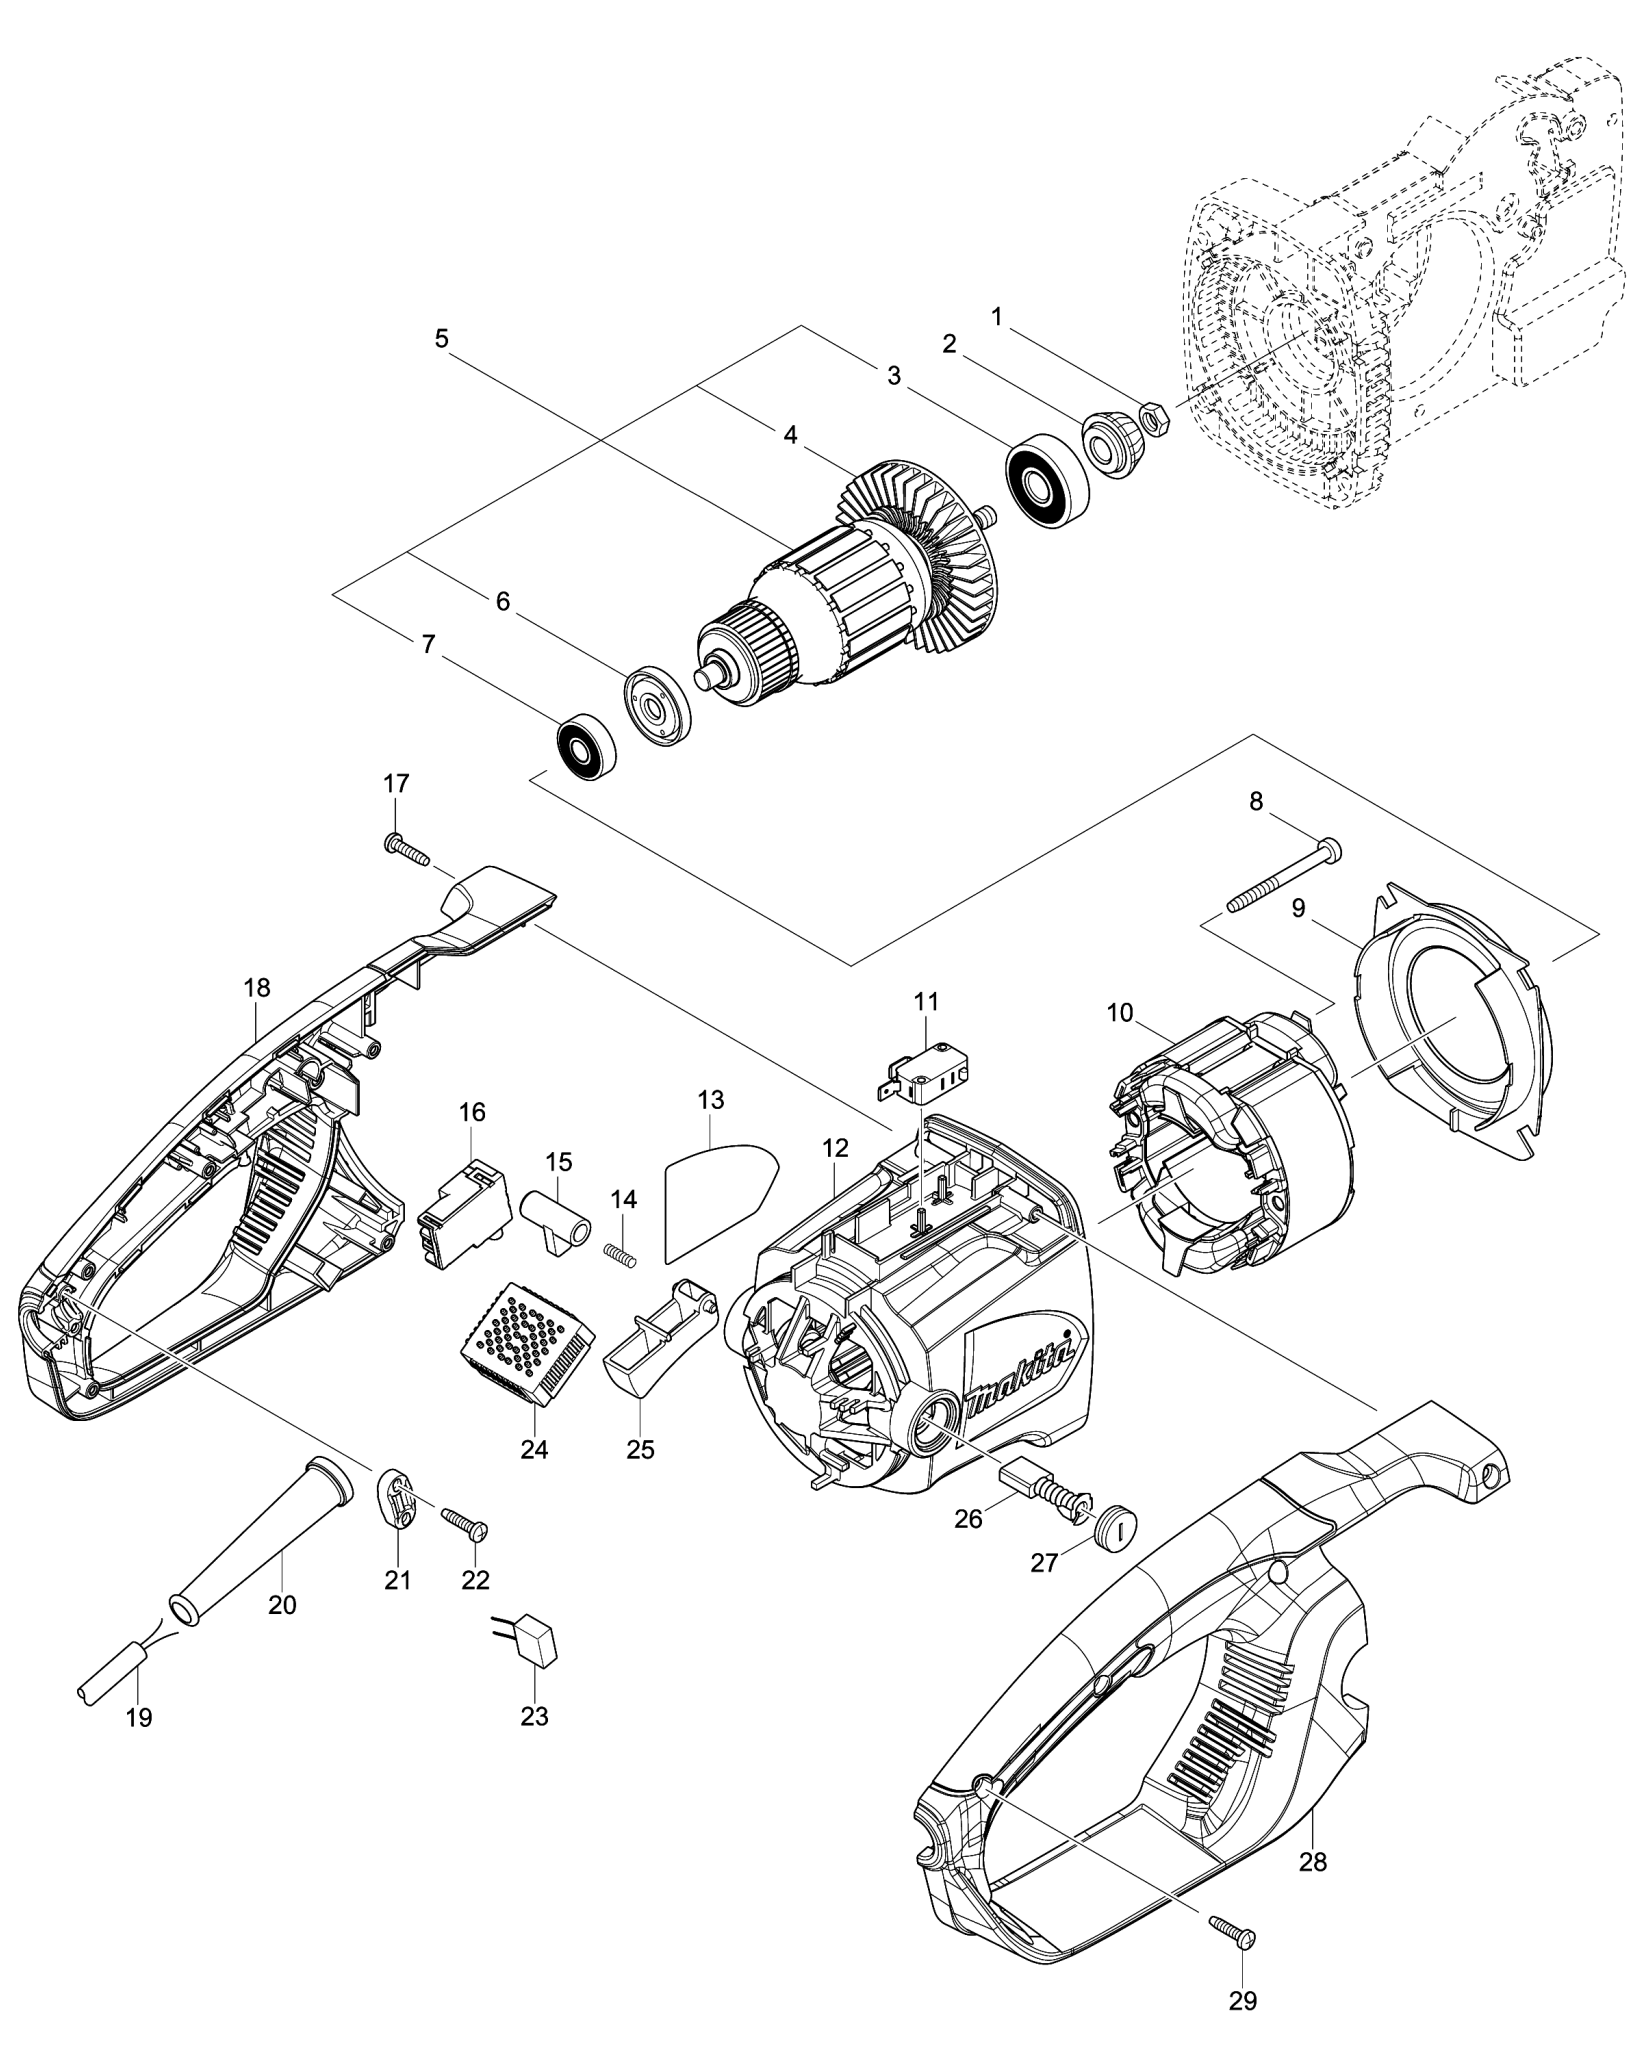

Model No.UC4050A ELECTRIC CHAIN SAW 400MM

Model No.UC4050A ELECTRIC CHAIN SAW 400MM

Model No.UC4050A ELECTRIC CHAIN SAW 400MM

Артикул	Детали	Описание	Замена	Количество	New/Old	Продажи	Закупка	Примечание
001	931403-6	Шестигранная гайка M8 HR4500C/		1				
002	227626-5	SPIRAL BEVEL GEAR 12		1				
003	211111-8	Подшипник 6301LLB		1				
004	240003-4	Крыльчатка 60 для 2012NB		1				
005	517904-4	ARMATURE ASS'Y 240V		1				
D10		INC. 3,4,6,7						
006	681666-1	Пыленепроницаемая прокладка		1				
007	210084-2	BALL BEARING 629ZZ		1				
008	266095-5	Самонарез. винт. фланец PT5X55		2				
009	419410-4	Защита статора для UC4030A		1				
010	636394-3	FIELD 240V		1				
011	650577-1	Микровыключатель для UC3020A/		1				
012	142348-5	MOTOR HOUSING COMPLETE		1				
C10	643653-8	Щеткодержатель 6.5-13.5 GA7000		2	*			
C11	643536-2	BRUSH HOLDER 6.5X13.5	<	2				
013	815F93-8	UC4050A NAME PLATE		1				
014	233173-6	Компрессионная пружина 4		1				
015	416178-3	Предохранительная кнопка		1				
016	650717-1	SWITCH TGC30B		1				
017	265995-6	Самонарезающий винт 4X18		1				
018	187901-0	HANDLE SET		1				
C10	802G51-9	CAUTION LABEL		1				
D10		INC. 28						
019	665894-6	Кабель резиновый 10-2-0.5		1				
020	682540-6	Усилитель кабеля 93-90 2030/		1				
021	687124-5	Держатель кабеля к 3709/MT360/		1				
022	265995-6	Самонарезающий винт 4X18		2				
023	645105-5	Фильтр помех 1100/2708/LS1013/		1				
024	631719-6	Контроллер		1				
025	419411-2	Рычаг выключателя для UC4030A		1				
026	181044-0	Угольные щетки CB-153		1				
027-1	643650-4	Колпачок щеткодерж-ля 6.5-13.5		2				
028	187901-0	HANDLE SET		1				
C10	802G51-9	CAUTION LABEL		1				
D10		INC. 18						
029	265995-6	Самонарезающий винт 4X18		6				
030	142282-9	TANK CAP COMPLETE		1				
031	454822-4	GEAR HOUSING COVER		1				
032	421959-2	Прокладка резина		1				
033	454826-6	OIL TANK		1				
034	424611-1	CONNECTOR B		1				
035	424610-3	CONNECTOR A		1				
036	231975-4	Пружина		1				
037	416274-7	Крышка масляного канала		1				
038	454825-8	ROD		1				
039	233174-4	Компрессионная пружина 6		1				
040	142341-9	FRONT HAND GUARD COMPLETE		1				
C10	802K54-7	INDICATION LABEL		1				
041	158044-5	Соединительная пластина		1				
042	234005-0	Компрессионная пружина 6		1				
043	213017-6	О-кольцо 6 резиновое 9200D		1				
044	454821-6	GEAR HOUSING		1				
045	266041-8	Самонарез. винт. фланец PT5X25		4				
046	210028-2	Подшипник 606ZZ		1				
047	961006-2	Стопорное кольцо S-10 HR3000C/		1				
048	221427-3	WORM GEAR		1				
049-1	142156-4	OIL PUMP COMPLETE		1				
050	424612-9	GROMMET		1				
051	265995-6	Самонарезающий винт 4X18		1				
052	227627-3	SPIRAL BEVEL GEAR 37		1				
053	326373-6	SPINDLE		1				
054	210107-6	Подшипник 6001ZZ		1				
055	454823-2	FRONT HANDLE		1				
056	266041-8	Самонарез. винт. фланец PT5X25		2				
057	345651-5	Когтявой зацеп для UC3020A/		1				
058	266041-8	Самонарез. винт. фланец PT5X25		2				
059	319092-1	BEARING HOUSING		1				
060	266044-2	Самонарезающий винт 5X60		2				
061	267195-4	Плоская шайба 4 для UC3520A/		1				
062	266026-4	Самонарез. винт зажимной СТ4X12		1				
063	168426-3	Хомут тормоза		1				
064-1	123886-6	BRAKE DRUM ASSEMBLY		1				
065	253215-0	Плоская шайба 8 2012NB/4191D/		1				
066	259033-4	Стопорное кольцо E-6		1				
067	195763-2	Натяжитель цепи		1				
D10		INC. 68-73						
068	452668-2	Направляющая		1				
069	346300-7	Натяжитель цепи		1				
070	213594-8	Резиновое кольцо		1				
071	227744-9	Косозубая шестерня 18		1				
072	227743-1	Косозубая шестерня 11		1				
073	452667-4	Направляющая		1				
074	266166-8	Самонарезающий винт СТ3X8		1				
075	346518-0	Направляющая пластина		1				
076	266427-6	Самонарезающий винт 4X12		2				
077	142343-5	SPROCKET COVER COMPLETE		1				
078	454790-1	POCKET		1				
079	142168-7	FLANGE NUT COMPLETE		2	*			
079-1	162492-2	FLANGE NUT COMPLETE	<	2	*			
079-2	144689-5	FLANGE NUT COMPLETE	O	2				
080	941001-8	FLAT WASHER 3		1				
081	324685-1	Зажимной хомут		1				
A01	158024-1	Крычок 5014NB/5016NB		1				
A02	165202-6	Шина 3/8 1.3мм х 40 см 442040661		1	*			
A02-1	165202-6	Шина 3/8 1.3мм х 40 см 442040661	O	1				
A03	419242-9	CHAIN COVER		1				
A04	196213-0	SAW CHAIN 16 SET		1	*			
A04-1	196213-0	SAW CHAIN 16 SET	O	1				
A05	782023-7	Гаечный ключ 13-16		1				