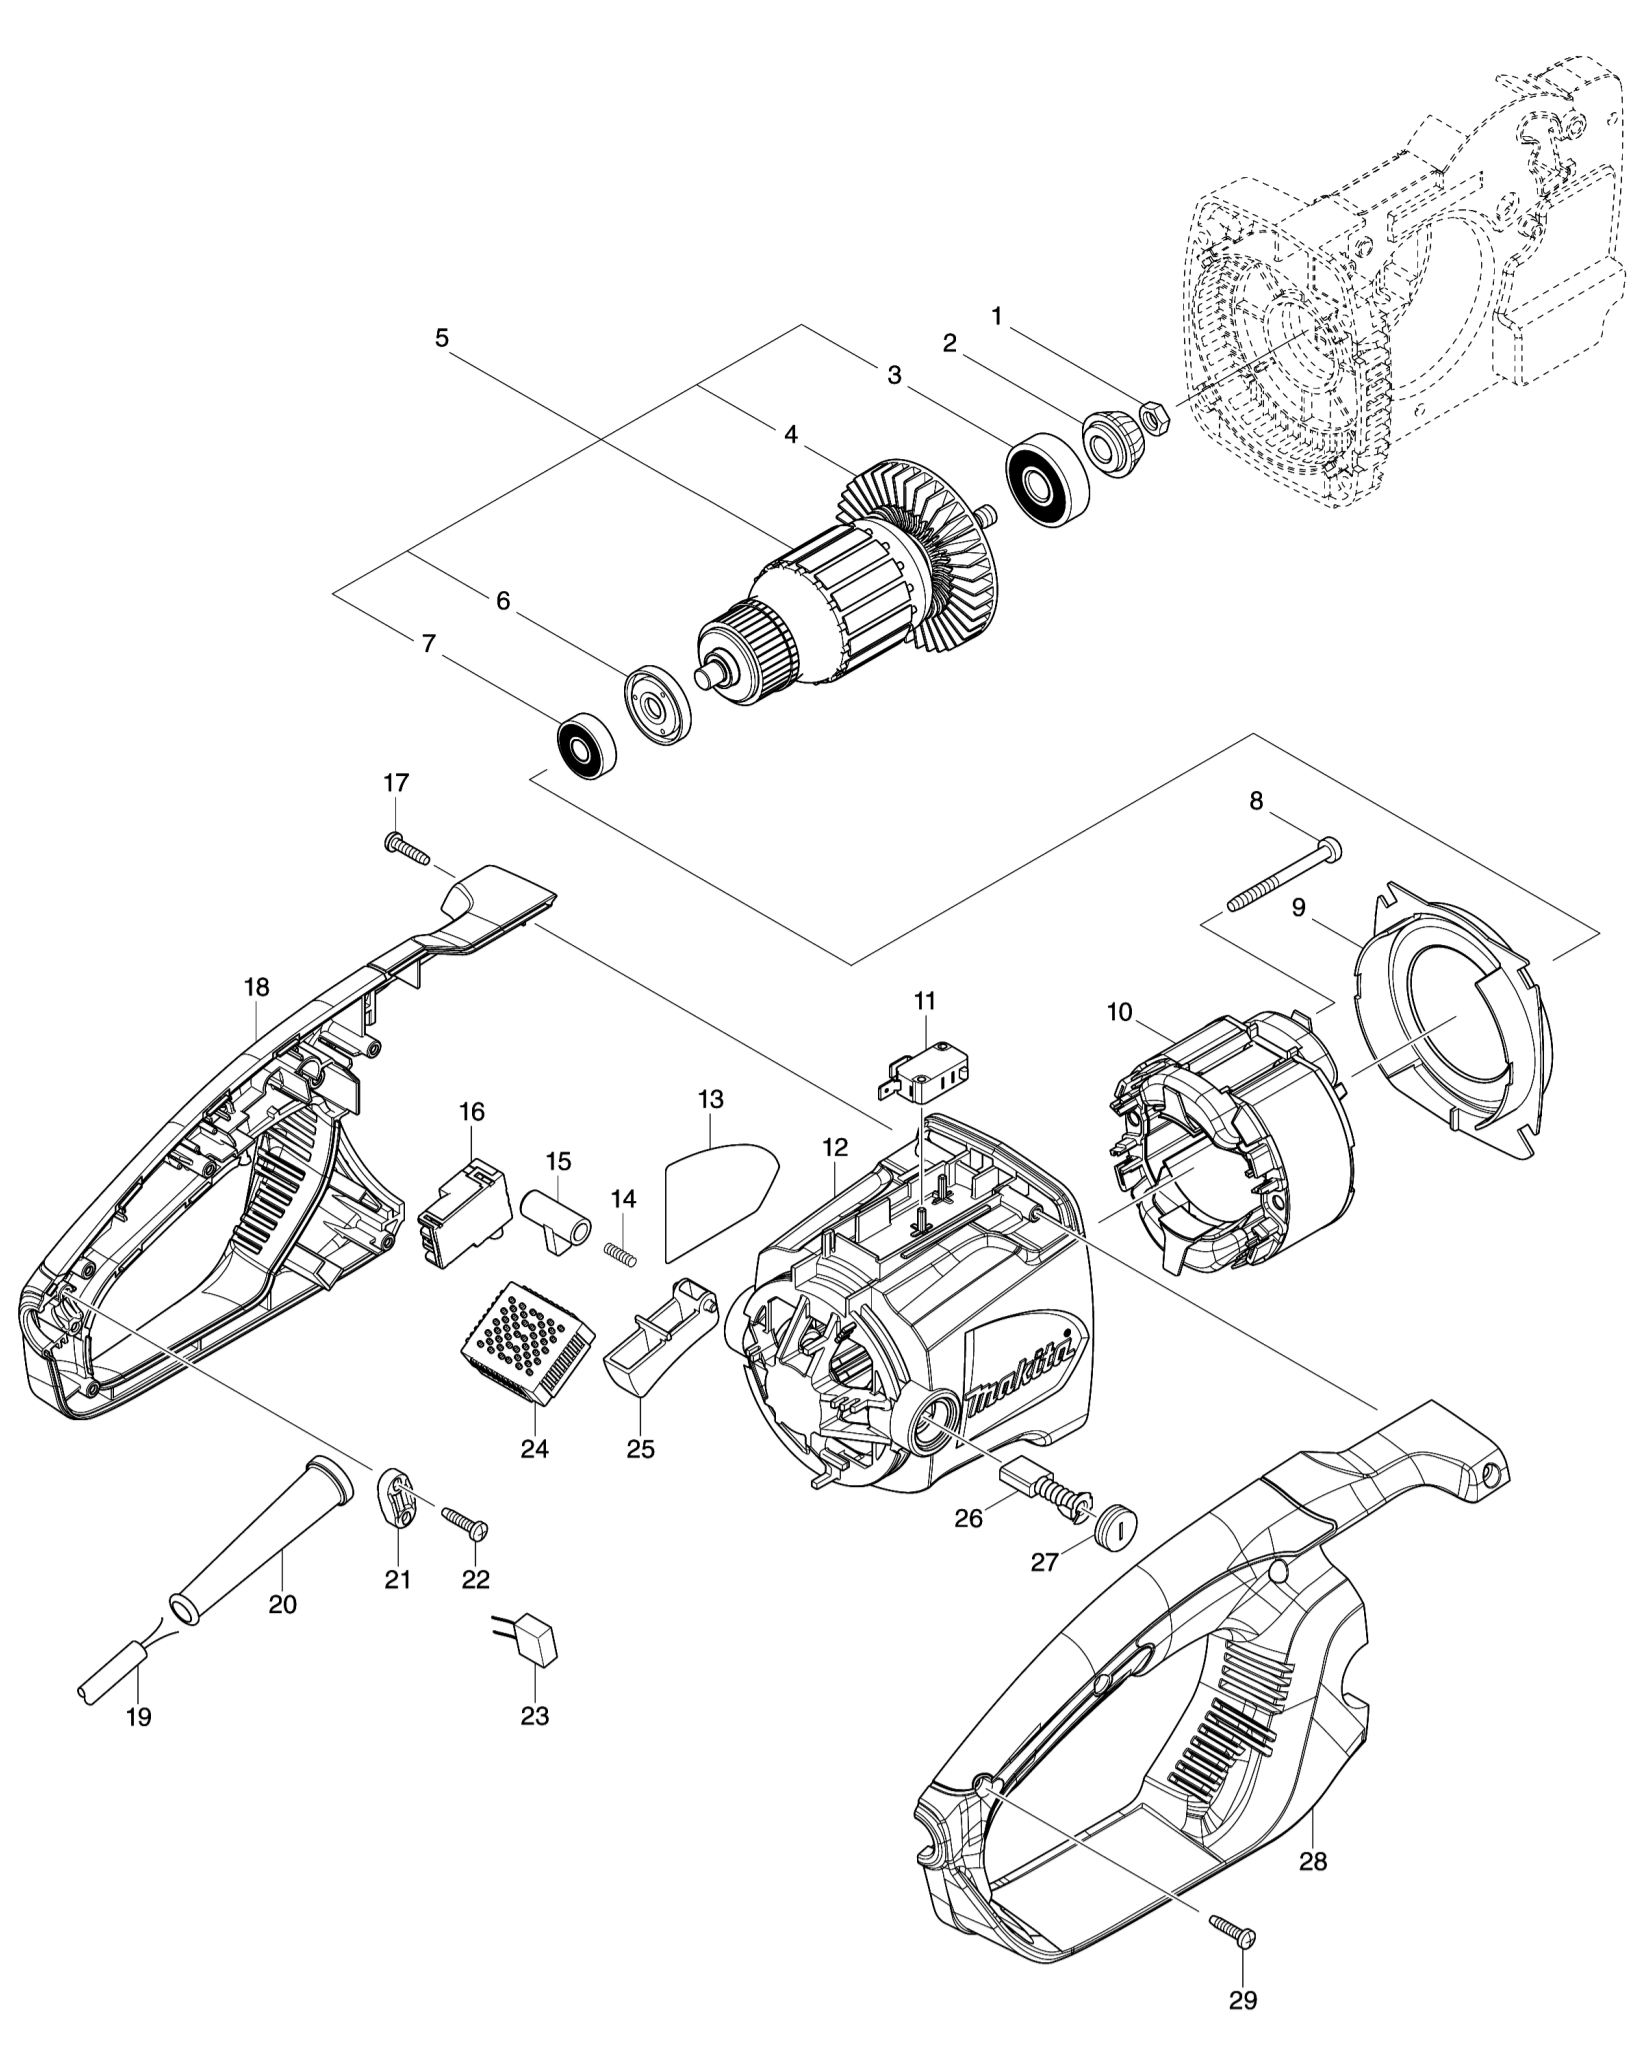

Model No.UC3550A ELECTRIC CHAIN SAW 350MM

Model No.UC3550A ELECTRIC CHAIN SAW 350MM

Model No.UC3550A ELECTRIC CHAIN SAW 350MM

Артикул	Детали	Описание	Замена	Количество	New/Old	Продажи	Закупка	Примечание
001	931403-6	Шестигранная гайка M8 HR4500C/		1				
002	227626-5	SPIRAL BEVEL GEAR 12		1				
003	211111-8	Подшипник 6301LLB		1				
004	240003-4	Крыльчатка 60 для 2012NB		1				
005	517904-4	ARMATURE ASS'Y 240V		1				
D10		INC. 3,4,6,7						
006	681666-1	Пыленепроницаемая прокладка		1				
007	210084-2	BALL BEARING 629ZZ		1				
008	266095-5	Самонарез. винт. фланец PT5X55		2				
009	419410-4	Защита статора для UC4030A		1				
010	636394-3	FIELD 240V		1				
011	650577-1	Микровыключатель для UC3020A/		1				
012	142348-5	MOTOR HOUSING COMPLETE		1				
C10	643653-8	Щеткодержатель 6.5-13.5 GA7000		2	*			
C11	643536-2	BRUSH HOLDER 6.5X13.5	<	2				
013	815G17-0	UC3550A NAME PLATE		1				
014	233173-6	Компрессионная пружина 4		1				
015	416178-3	Предохранительная кнопка		1				
016	650717-1	SWITCH TGC30B		1				
017	265995-6	Самонарезающий винт 4X18		1				
018	187901-0	HANDLE SET		1				
C10	802G51-9	CAUTION LABEL		1				
D10		INC. 28						
019	665894-6	Кабель резиновый 1,0-2-0,5		1				
020	682540-6	Усилитель кабеля 9,3-90 2030/		1				
021	687124-5	Держатель кабеля к 3709/MT360/		1				
022	265995-6	Самонарезающий винт 4X18		2				
023	645105-5	Фильтр помех 1100/270B/LS1013/		1				
024	631719-6	Контроллер		1				
025	419411-2	Рычаг выключателя для UC4030A		1				
026	181044-0	Угольные щетки CB-153		1				
027	643650-4	Колпачок щеткодерж-ля 6.5-13.5		2				
028	187901-0	HANDLE SET		1				
C10	802G51-9	CAUTION LABEL		1				
D10		INC. 18						
029	265995-6	Самонарезающий винт 4X18		6				
030	142282-9	TANK CAP COMPLETE		1				
031	454822-4	GEAR HOUSING COVER		1				
032	421959-2	Прокладка резина		1				
033	454826-6	OIL TANK		1				
034	424611-1	CONNECTOR B		1				
035	424610-3	CONNECTOR A		1				
036	231975-4	Пружина		1				
037	416274-7	Крышка масляного канала		1				
038	454825-8	ROD		1				
039	233174-4	Компрессионная пружина 6		1				
040	142341-9	FRONT HAND GUARD COMPLETE		1				
C10	802K54-7	INDICATION LABEL		1				
041	158044-5	Соединительная пластина		1				
042	234005-0	Компрессионная пружина 9		1				
043	213017-6	О-кольцо 6 резиновое 9200D		1				
044	454821-6	GEAR HOUSING		1				
045	266041-8	Самонарез. винт. фланец PT5X25		4				
046	210028-2	Подшипник 606ZZ		1				
047	961006-2	Стопорное кольцо S-10 HR3000C/		1				
048	221427-3	WORM GEAR		1				
049	142156-4	OIL PUMP COMPLETE		1				
050	424612-9	GROMMET		1				
051	265995-6	Самонарезающий винт 4X18		1				
052	227627-3	SPIRAL BEVEL GEAR 37		1				
053	326373-6	SPINDLE		1				
054	210107-6	Подшипник 6001ZZ		1				
055	454823-2	FRONT HANDLE		1				
056	266041-8	Самонарез. винт. фланец PT5X25		2				
057	345651-5	Когтявой зацеп для UC3020A/		1				
058	266041-8	Самонарез. винт. фланец PT5X25		2				
059	319092-1	BEARING HOUSING		1				
060	266044-2	Самонарезающий винт 5X80		2				
061	267195-4	Плоская шайба для UC3520A/		1				
062	266026-4	Самонарез. винт. зажимной CT4X12		1				
063	168426-3	Хомут тормоза		1				
064	123886-6	BRAKE DRUM ASSEMBLY		1				
065	253215-0	Плоская шайба 8 2012NB/4191D/		1				
066	259033-4	Стопорное кольцо E-6		1				
067	195763-2	Натяжитель цепи		1				
D10		INC. 68-73						
068	452668-2	Направляющая		1				
069	346300-7	Натяжитель цепи		1				
070	213594-8	Резиновое кольцо		1				
071	227744-9	Косозубая шестерня 18		1				
072	227743-1	Косозубая шестерня 11		1				
073	452667-4	Направляющая		1				
074	266166-8	Самонарезающий винт CT3X8		1				
075	346518-0	Направляющая пластина		1				
076	266427-6	Самонарезающий винт 4X12		2				
077	142343-5	SPROCKET COVER COMPLETE		1				
078	454790-1	COVER		1				
079-1	142168-7	FLANGE NUT COMPLETE		2	*			
079-2	162492-2	FLANGE NUT COMPLETE	<	2	*			
080	144689-5	FLANGE NUT COMPLETE	O	2				
081	941001-8	FLAT WASHER 3		1				
081	324685-1	Зажимной хомут		1				
A01	158024-1	Крючок 5014NB/5016NB		1				
A02	165201-8	Ширина 3/8 1,3мм x 35 см 442035661		1	*			
A02-1	165201-8	Ширина 3/8 1,3мм x 35 см 442035661	O	1				
A03	419288-5	Защитный кожух цепи к UC3020A/		1				
A04	196212-2	SAW CHAIN 14 SET		1	*			
A04-1	196212-2	SAW CHAIN 14 SET	O	1				
A05	782023-7	Гаечный ключ 13-16		1				