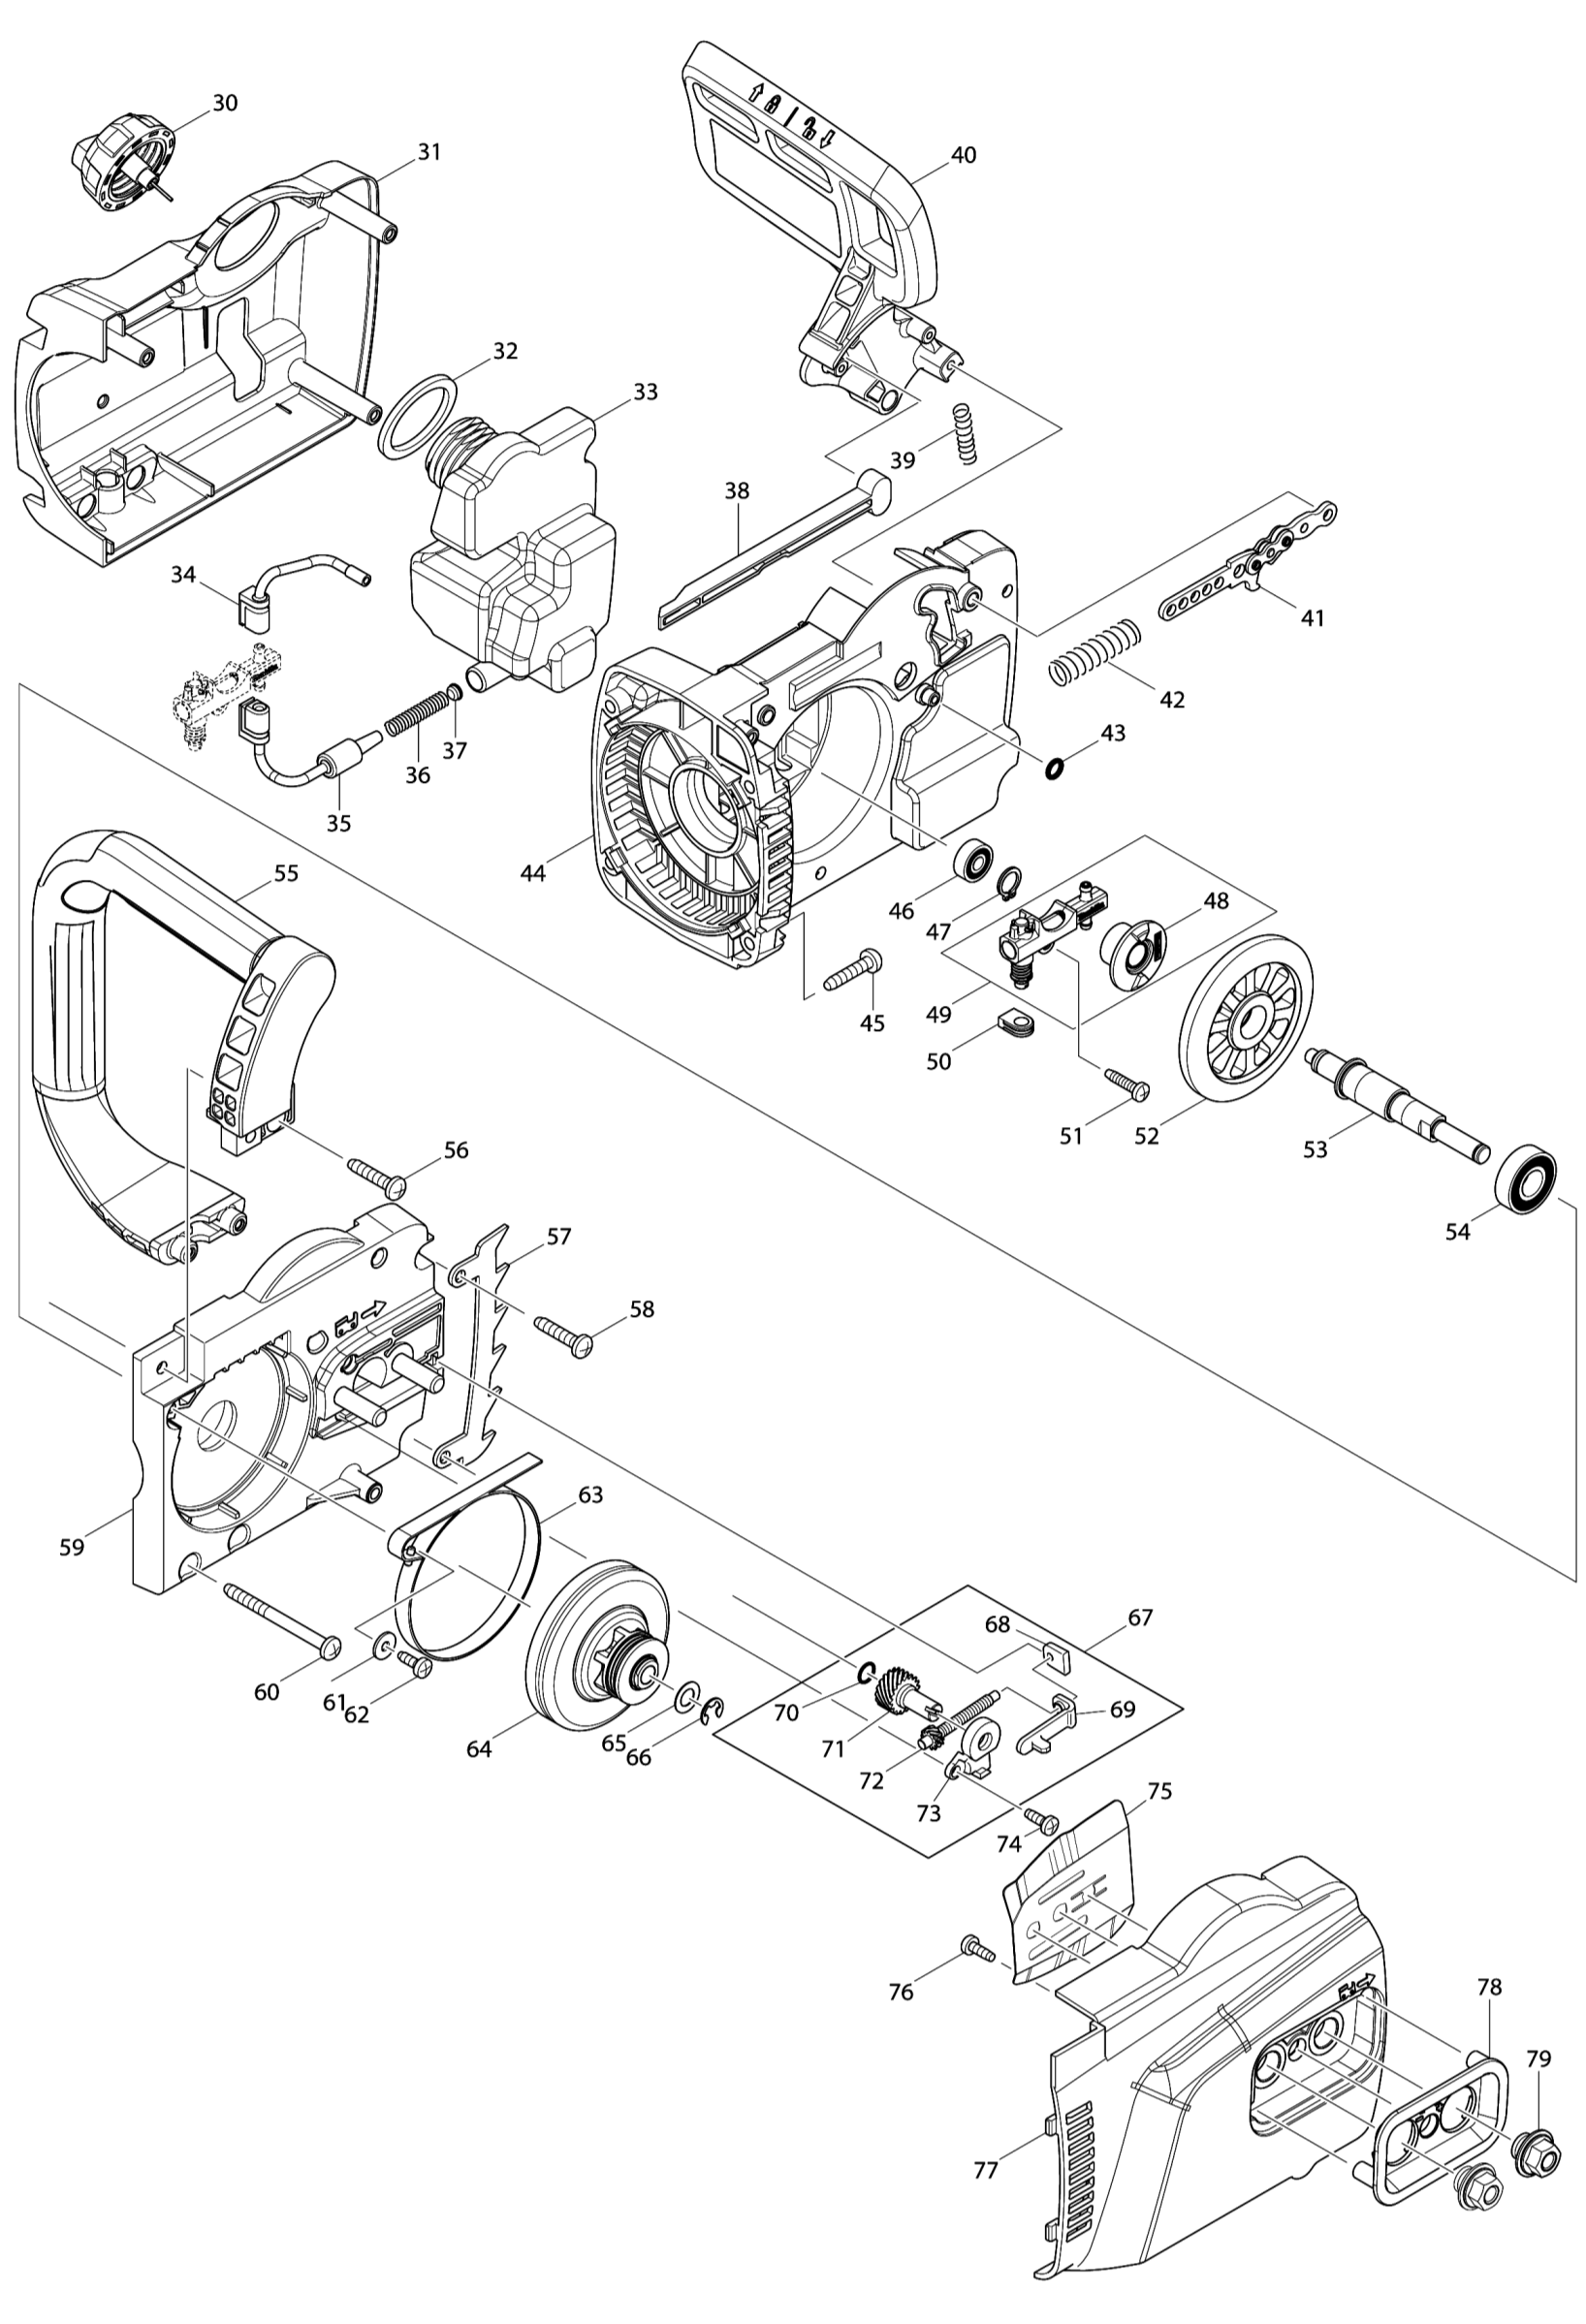

Model No.UC3550A ELECTRIC CHAIN SAW 350MM

Model No.UC3550A ELECTRIC CHAIN SAW 350MM

Model No.UC3550A ELECTRIC CHAIN SAW 350MM

Артикул	Детали	Описание	Замена	Количество	New/Old	Продажи	Закупка	Примечание
001	931403-6	Шестигранная гайка M8 HR4500C/		1				
002	227626-5	SPIRAL BEVEL GEAR 12		1				
003	211111-8	Подшипник 6301LLB		1				
004	240003-4	Крыльчатка 60 для 2012NB		1				
005	517904-4	ARMATURE ASS'Y 240V		1				
D10		INC. 3,4,6,7						
006	681666-1	Пыленепроницаемая прокладка		1				
007	210084-2	BALL BEARING 629ZZ		1				
008	266095-5	Самонарез. винт. фланец PT5X55		2				
009	419410-4	Защита статора для UC4030A		1				
010	636394-3	FIELD 240V		1				
011	650577-1	Микровыключатель для UC3020A/		1				
012	142348-5	MOTOR HOUSING COMPLETE		1				
C10	643653-8	Щеткодержатель 6.5-13.5 GA7000		2	*			
C11	643536-2	BRUSH HOLDER 6.5X13.5	<	2				
013	815G17-0	UC3550A NAME PLATE		1				
014	233173-6	Компрессионная пружина 4		1				
015	416178-3	Предохранительная кнопка		1				
016	650717-1	SWITCH TGC30B		1				
017	265995-6	Самонарезающий винт 4X18		1				
018	187901-0	HANDLE SET		1				
C10	802G51-9	CAUTION LABEL		1				
D10		INC. 28						
019	665894-6	Кабель резиновый 1,0-2-0,5		1				
020	682540-6	Усилитель кабеля 9,3-90 2030/		1				
021	687124-5	Держатель кабеля к 3709/MT360/		1				
022	265995-6	Самонарезающий винт 4X18		2				
023	645105-5	Фильтр помех 1100/270B/LS1013/		1				
024	631719-6	Контроллер		1				
025	419411-2	Рычаг выключателя для UC4030A		1				
026	181044-0	Угольные щетки CB-153		1				
027	643650-4	Колпачок щеткодерж-ля 6.5-13.5		2				
028	187901-0	HANDLE SET		1				
C10	802G51-9	CAUTION LABEL		1				
D10		INC. 18						
029	265995-6	Самонарезающий винт 4X18		6				
030	142282-9	TANK CAP COMPLETE		1				
031	454822-4	GEAR HOUSING COVER		1				
032	421959-2	Прокладка резина		1				
033	454826-6	OIL TANK		1				
034	424611-1	CONNECTOR B		1				
035	424610-3	CONNECTOR A		1				
036	231975-4	Пружина		1				
037	416274-7	Крышка масляного канала		1				
038	454825-8	ROD		1				
039	233174-4	Компрессионная пружина 6		1				
040	142341-9	FRONT HAND GUARD COMPLETE		1				
C10	802K54-7	INDICATION LABEL		1				
041	158044-5	Соединительная пластина		1				
042	234005-0	Компрессионная пружина 9		1				
043	213017-6	О-кольцо 6 резиновое 9200D		1				
044	454821-6	GEAR HOUSING		1				
045	266041-8	Самонарез. винт. фланец PT5X25		4				
046	210028-2	Подшипник 606ZZ		1				
047	961006-2	Стопорное кольцо S-10 HR3000C/		1				
048	221427-3	WORM GEAR		1				
049	142156-4	OIL PUMP COMPLETE		1				
050	424612-9	GROMMET		1				
051	265995-6	Самонарезающий винт 4X18		1				
052	227627-3	SPIRAL BEVEL GEAR 37		1				
053	326373-6	SPINDLE		1				
054	210107-6	Подшипник 6001ZZ		1				
055	454823-2	FRONT HANDLE		1				
056	266041-8	Самонарез. винт. фланец PT5X25		2				
057	345651-5	Когтявой зацеп для UC3020A/		1				
058	266041-8	Самонарез. винт. фланец PT5X25		2				
059	319092-1	BEARING HOUSING		1				
060	266044-2	Самонарезающий винт 5X80		2				
061	267195-4	Плоская шайба для UC3520A/		1				
062	266026-4	Самонарез. винт. зажимной CT4X12		1				
063	168426-3	Хомут тормоза		1				
064	123886-6	BRAKE DRUM ASSEMBLY		1				
065	253215-0	Плоская шайба 8 2012NB/4191D/		1				
066	259033-4	Стопорное кольцо E-6		1				
067	195763-2	Натяжитель цепи		1				
D10		INC. 68-73						
068	452668-2	Направляющая		1				
069	346300-7	Натяжитель цепи		1				
070	213594-8	Резиновое кольцо		1				
071	227744-9	Косозубая шестерня 18		1				
072	227743-1	Косозубая шестерня 11		1				
073	452667-4	Направляющая		1				
074	266166-8	Самонарезающий винт CT3X8		1				
075	346518-0	Направляющая пластина		1				
076	266427-6	Самонарезающий винт 4X12		2				
077	142343-5	SPROCKET COVER COMPLETE		1				
078	454790-1	COVER		1				
079-1	142168-7	FLANGE NUT COMPLETE		2	*			
079-2	162492-2	FLANGE NUT COMPLETE	<	2	*			
080	144689-5	FLANGE NUT COMPLETE	O	2				
081	941001-8	FLAT WASHER 3		1				
081	324685-1	Зажимной хомут		1				
A01	158024-1	Крючок 5014NB/5016NB		1				
A02	165201-8	Ширина 3/8 1,3мм x 35 см 442035661		1	*			
A02-1	165201-8	Ширина 3/8 1,3мм x 35 см 442035661	O	1				
A03	419288-5	Защитный кожух цепи к UC3020A/		1				
A04	196212-2	SAW CHAIN 14 SET		1	*			
A04-1	196212-2	SAW CHAIN 14 SET	O	1				
A05	782023-7	Гаечный ключ 13-16		1				