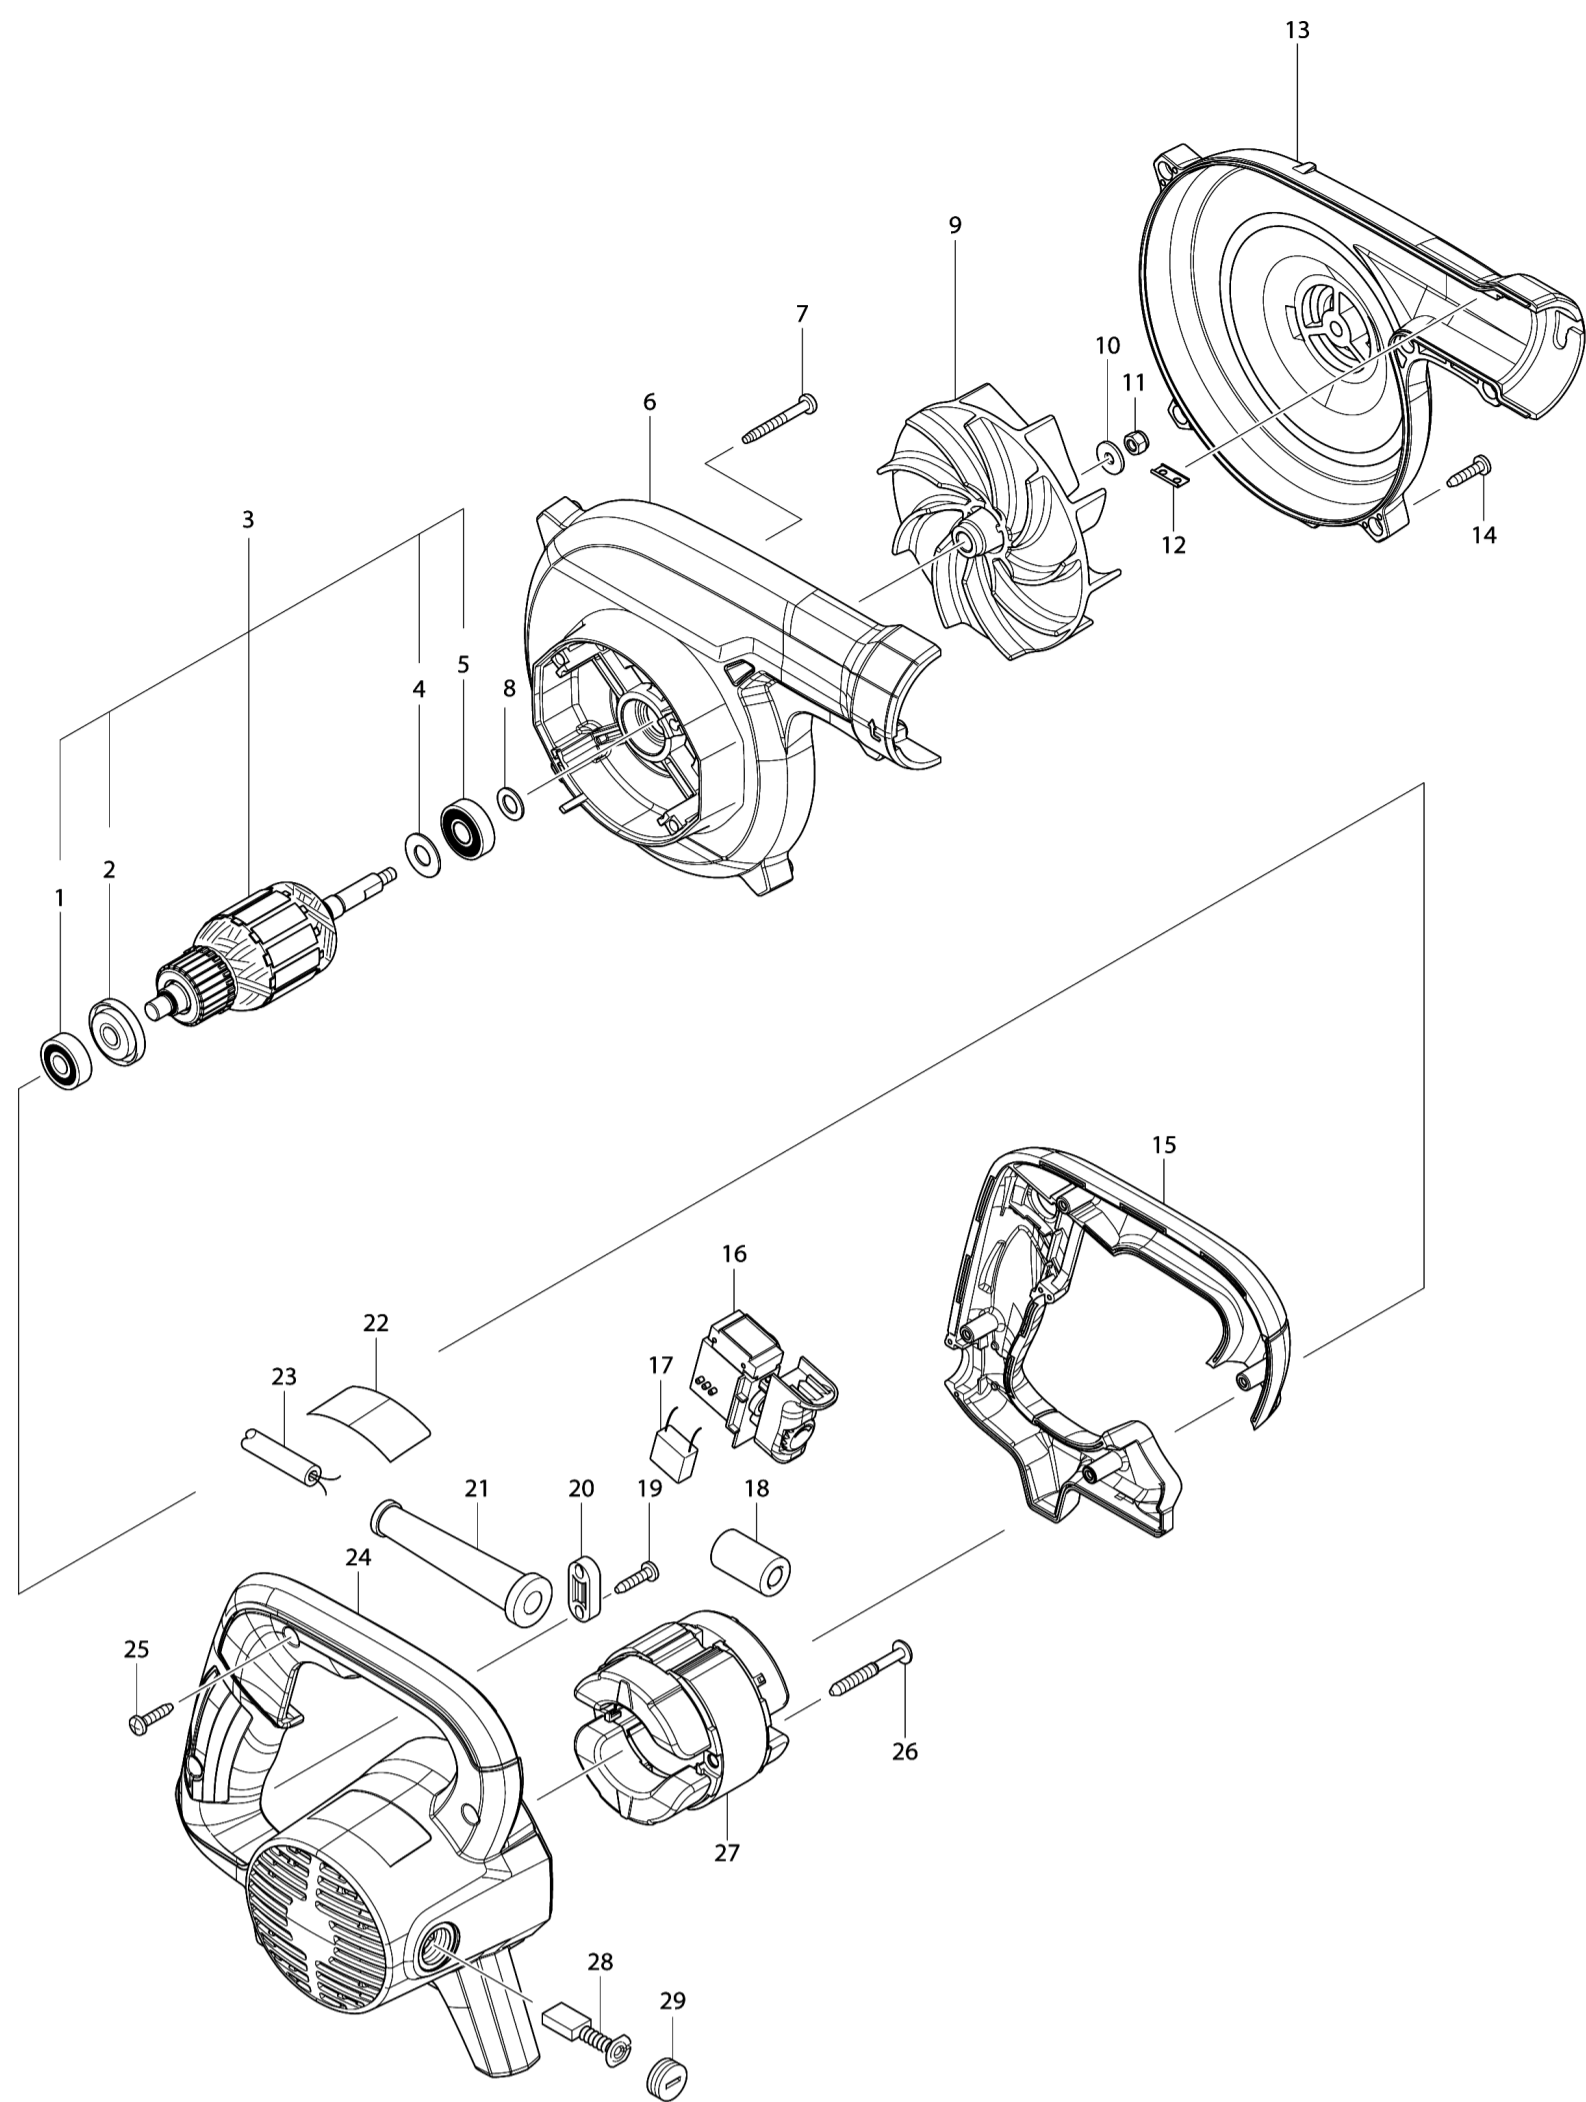

Model No.UB1103 BLOWER

Model No.UB1103 BLOWER

Артикул	Детали	Описание	Замена	Количество	New/Old	Продажи	Закупка	Примечание
001	210044-4	Шариковый подшипник 608DDW		1				
002	681644-1	Изоляционная шайба для 9227CB/		1				
003	513904-2	ARMATURE ASS'Y 240V		1				
D10		INC. 1,2,4,5						
004	267237-4	Плоская шайба 9		1				
005	211491-2	BALL BEARING 609DDW		1				
006	142292-6	FAN HOUSING COMPLETE		1				
007	266351-3	Самонарезающий винт 4x35		4				
008	267240-5	Плоская шайба 8 MT601		1				
009	240148-8	FAN 110		1				
010	267294-2	Плоская шайба 5 MT400		1	*			
011	252103-8	Шестигр. стопорная гайка M5-8		1	*			
011-1	252286-4	COLLARED HEX. LOCK NUT M5-8	S	1				
012	345998-7	Фиксатор корпуса		1				
013	454702-4	FAN COVER		1				
014	266326-2	Самонарезающий винт 4x18		5				
015	454700-8	HANDLE COVER		1				
016	651298-8	Выключатель TG813AB-1		1				
017	645190-8	Конденсатор для 6413/MT953		1				
018	688162-0	LINE FILTER		1				
019	266326-2	Самонарезающий винт 4x18		2				
020	687124-5	Держатель кабеля к 3709/MT360/		1				
021	682569-2	Усилитель кабеля 8-85 к 3709/		1				
022	815D55-4	UB1103 NAME PLATE		1				
023	665394-6	Кабель резиновый 1.0-2-2.5		1				
024	142291-8	MOTOR HOUSING COMPLETE		1				
C10	643708-9	Щеткодержатель 5x11		2				
025	266326-2	Самонарезающий винт 4x18		4				
026	266211-9	Самонарезающий винт 5x40		2				
027	599047-4	FIELD ASS'Y 240V		1	*			
C10	654020-2	Глухой полюсный наконечник		2	*			
C20	654501-6	Соединитель P-1.25 6408/6821/		2	*			
027-1	599106-4	FIELD ASS'Y 240V	O	1				
C10	654020-2	Глухой полюсный наконечник		2				
C20	654501-6	Соединитель P-1.25 6408/6821/		2				
028	191963-2	Угольные щетки CB-303		1				
029	643750-0	Колпачок щеткодержателя к 4131		2				
A01	123245-4	NOZZLE ASS'Y		1				
C10	454703-2	JOINT		1				
A02	123241-2	DUST BAG ASSEMBLY		1				
C10	410602-8	Замок пылесборника для LS1030/		1				