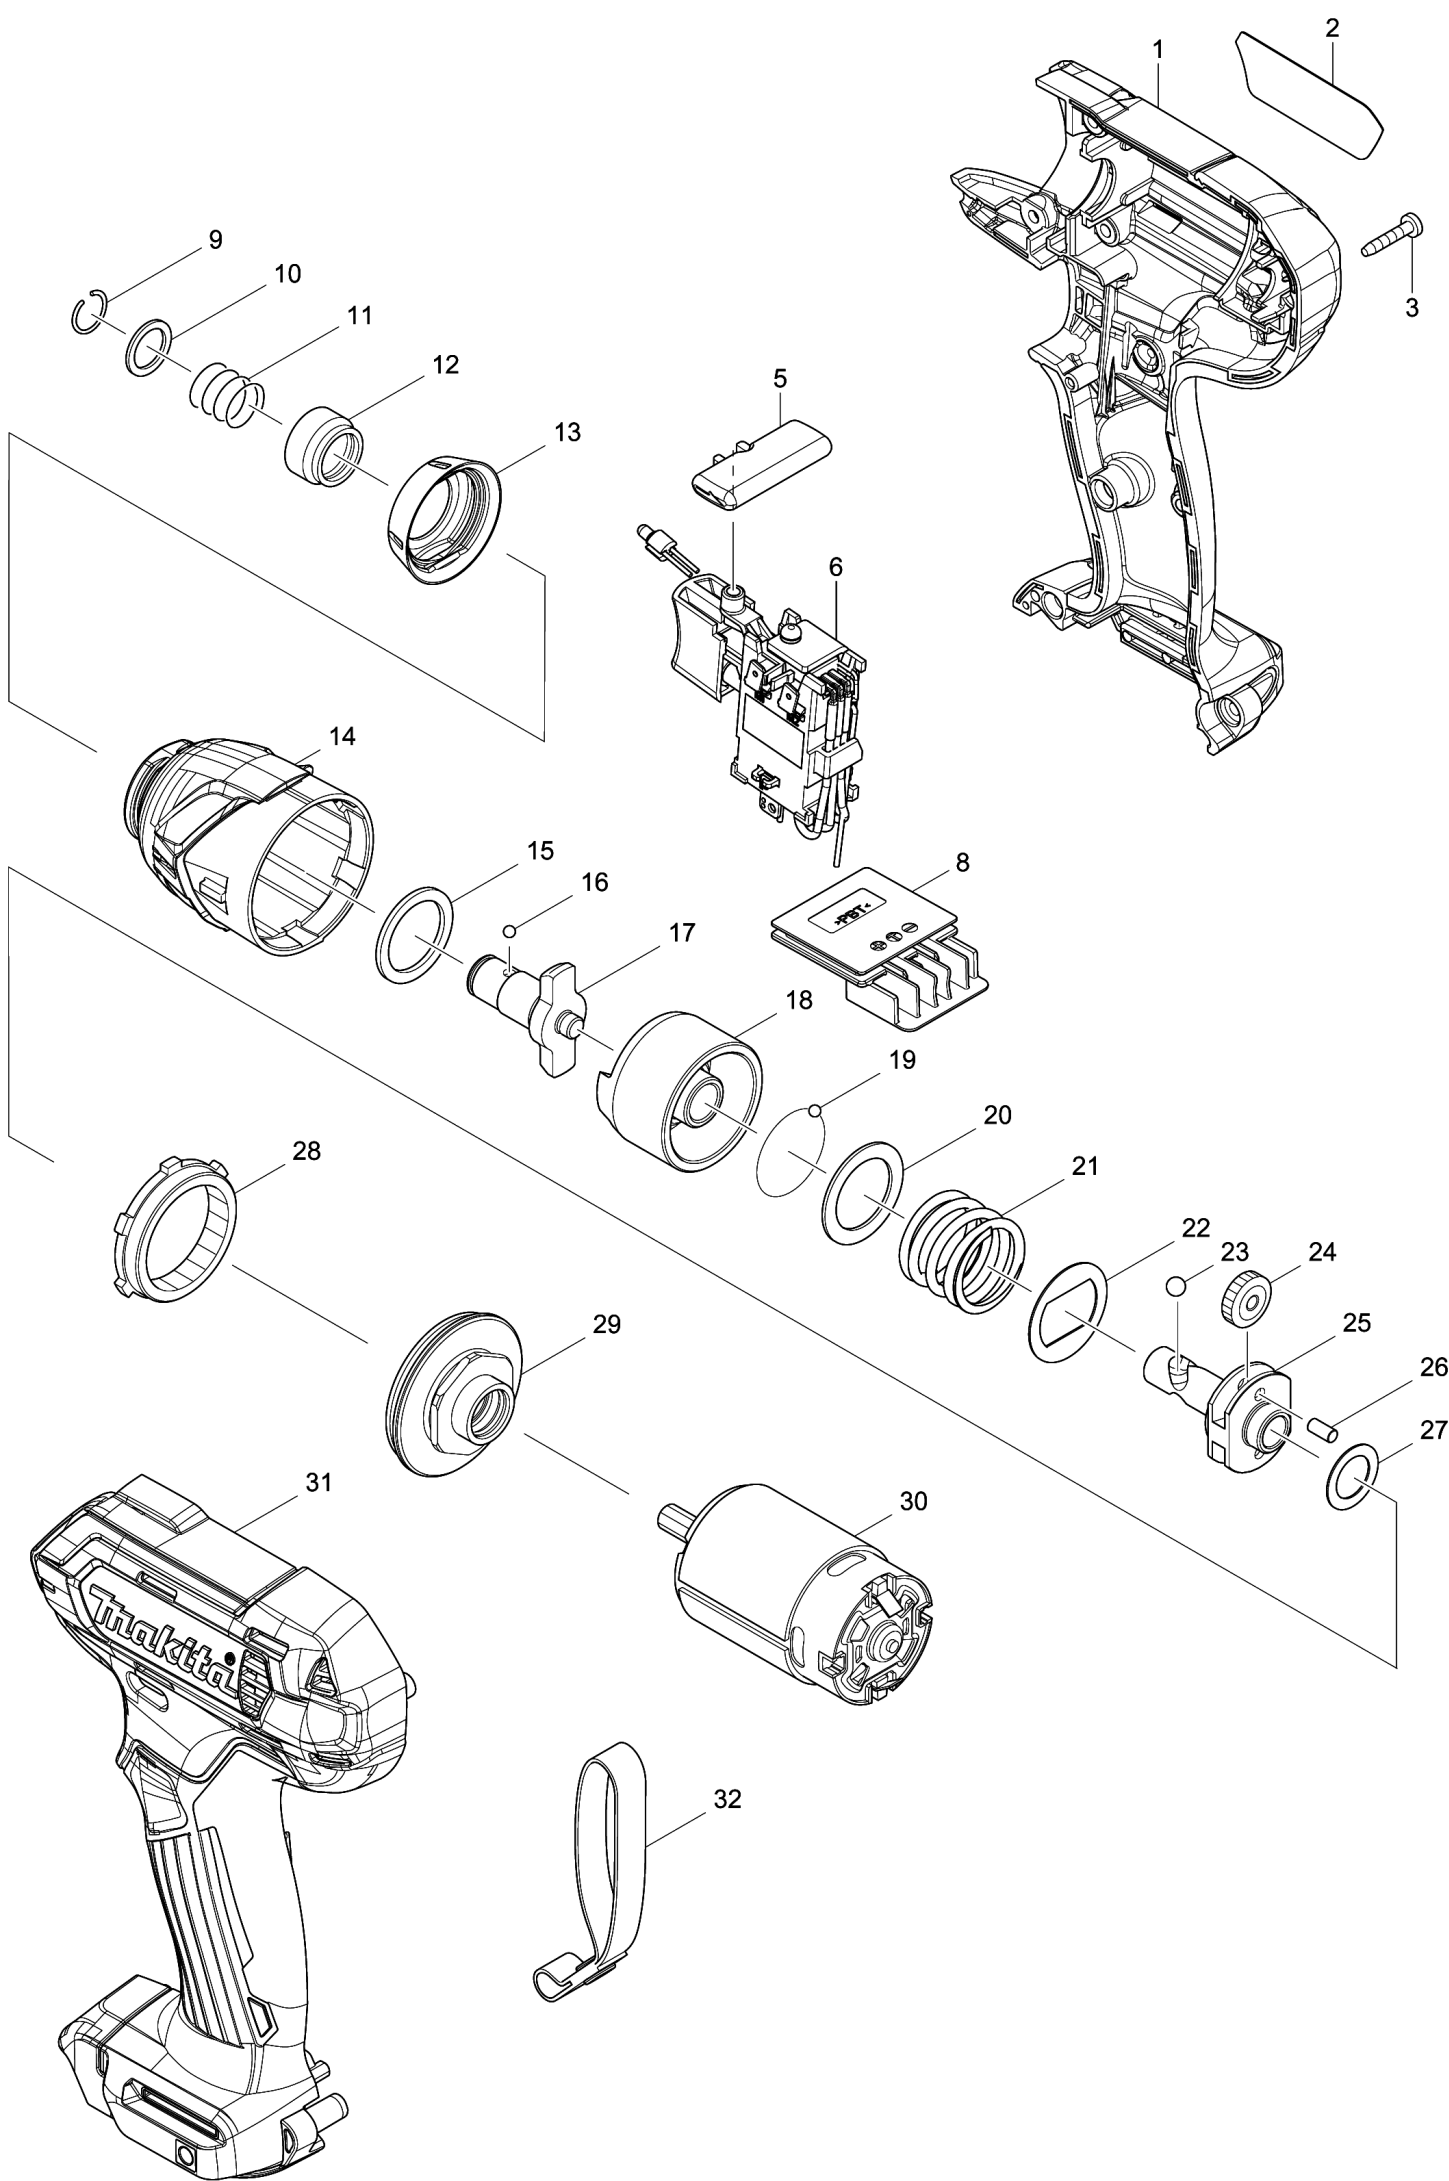

Model No.TD110D CORDLESS IMPACT DRIVER

Model No.TD110D CORDLESS IMPACT DRIVER

Артикул	Детали	Описание	Замена	Количество	New/Old	Продажи	Закупка	Примечание
001	183B49-8	HOUSING SET		1				
C10	252126-6	Шестигр.стопорная гайка M4-7		2				
D10		INC. 31						
002	851G86-7	TD110D NAME PLATE		1	*			
002-1	851G85-9	TD110D NAME PLATE	<	1				
003	266429-2	Самонарезающий винт 3X16		8				
005	456039-5	F/R CHANGE LEVER		1				
006	632F42-8	SWITCH UNIT		1	*			
C10	620463-0	LED CIRCUIT		1	*			
C20	632F64-8	LINE FILTER UNIT		1	*			
006-1	632J76-5	SWITCH UNIT	<	1				
C10	620625-0	LED CIRCUIT		1				
C20	632F64-8	LINE FILTER UNIT		1	*			
C21	688161-2	Фильтр помех	<	1				
008	644813-5	TERMINAL		1				
009	231965-7	Кольцевая пружина 10		1				
010	267143-3	Плоская шайба 11 для 6960D/		1				
011	233005-7	Компрессионная пружина 13		1				
012	324711-6	Втулка		1				
013	424737-9	BUMPER		1				
014	143277-5	HAMMER CASE COMPLETE		1				
015	261140-1	Нейлоновая шайба 20		1				
016	216019-1	Стальной шарик 3		2				
017	324895-0	Ударный шпиндель		1				
018	324894-2	Ударник		1				
019	216019-1	Стальной шарик 3		24				
020	267380-9	Плоская шайба 20 к TD090D		1				
021	234064-4	Компрессионная пружина 6		1				
022	267813-4	Шайба 21 к TD090D		1				
023	216002-8	Стальной шарик 4.8		2				
024	227213-0	Прямозубая шестерня 17		2				
025	324897-6	Шпиндель к TD090D		1				
026	268217-3	Штифт для TD090D		2				
027	253052-2	Плоская шайба 12		1				
028	227215-6	Шестерня внутр. зацепления 43		1				
029	158671-8	Корпус подшипника в сборе		1				
030	629163-9	DC MOTOR		1				
031	183B49-8	HOUSING SET		1				
C10	252126-6	Шестигр.стопорная гайка M4-7		2				
D10		INC. 1						
033	688164-6	Фильтр MT081		1	*			
033-1	632F64-8	LINE FILTER UNIT	<	1				
C10	688164-6	Фильтр MT081		1				
A01	266622-8	Самонарезающий винт 4X12		1				
A02	346909-5	HOOK		1				
A03	784244-7	+ BIT 2-50		1				
A04B	456128-6	BATTERY COVER		1				
A04C	456128-6	BATTERY COVER		1				
A05B	***DC10WC	DC10WC BATTERY CHARGER		1	*			
D10		COMPO-PARTS			*			
A05C	***DC10WC	DC10WC BATTERY CHARGER		1	*			
D10		COMPO-PARTS			*			
A05-1B	***DC10WD	DC10WD BATTERY CHARGER	<	1				
D10		COMPO-PARTS						
A05-1C	***DC10WD	DC10WD BATTERY CHARGER	<	1				
D10		COMPO-PARTS						
A06B	197394-3	BATTERY BL1020B SET		2	*			
A06C	197402-0	BATTERY BL1040B SET		2	*			
A06-1B	197396-9	BATTERY BL1021B SET	<	2	*			
A06-1C	197406-2	BATTERY BL1041B SET	<	2	*			
A06-2B	197396-9	BATTERY BL1021B SET	O	2				
A06-2C	197406-2	BATTERY BL1041B SET	O	2				
A07B	821661-1	PLASTIC CARRYING CASE		1				
C10	417724-5	Замок чемодана (пластик)		2				
A07C	821661-1	PLASTIC CARRYING CASE		1				
C10	417724-5	Замок чемодана (пластик)		2				