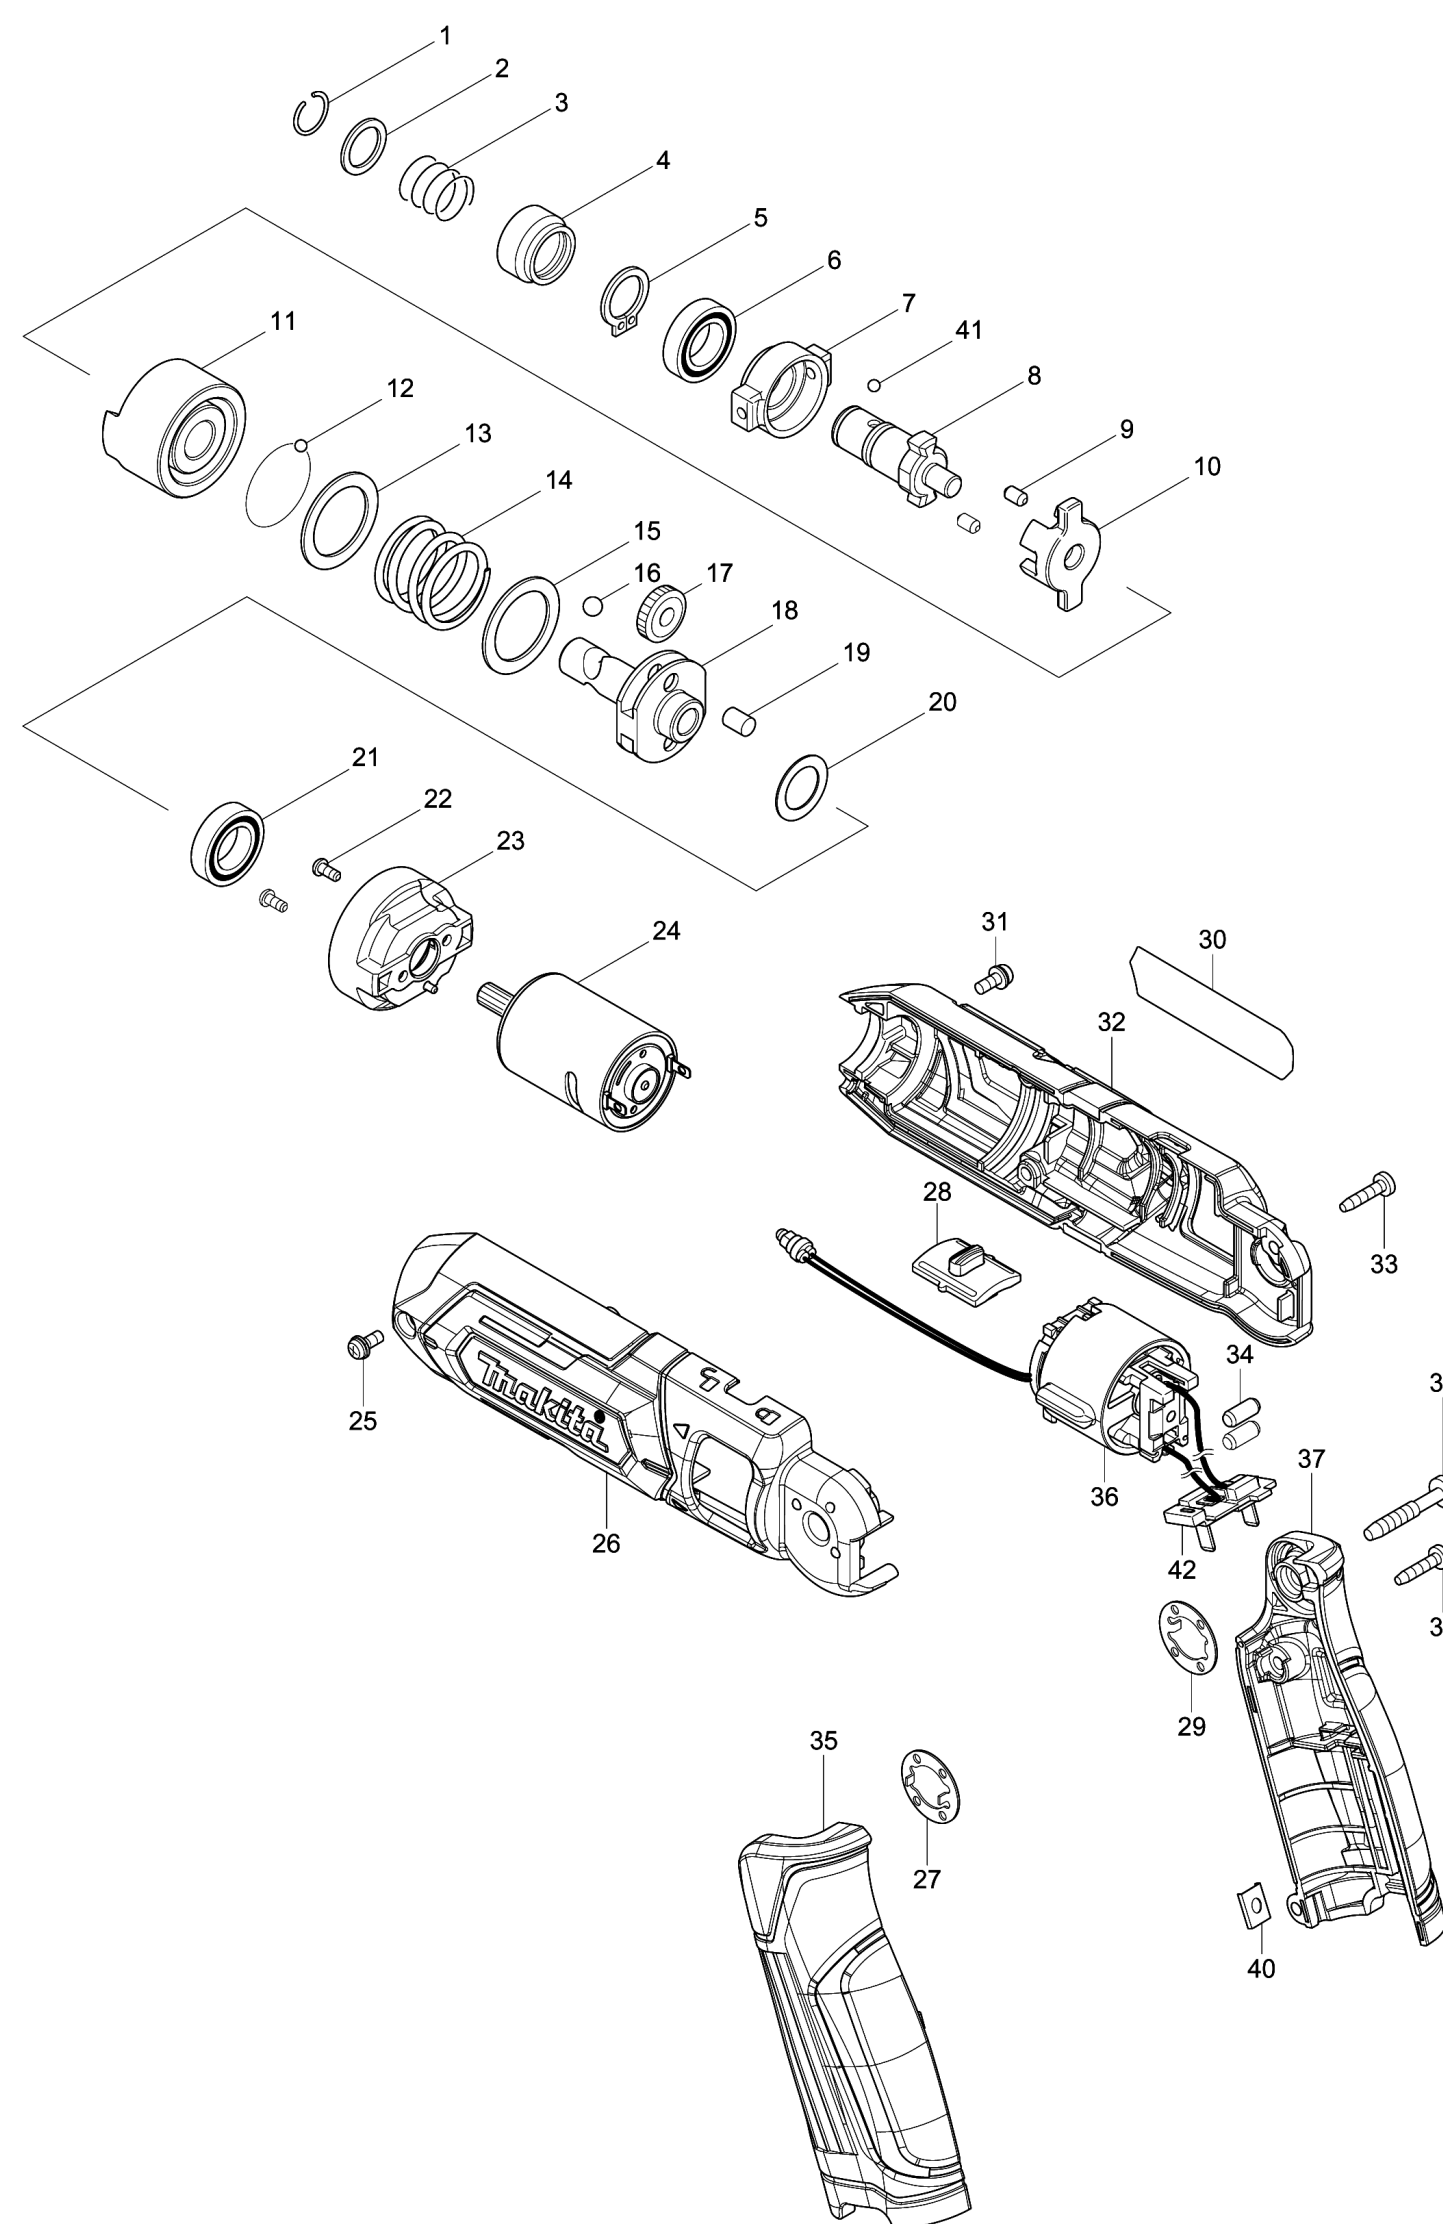

Model No.TD022D CORDLESS IMPACT DRIVER

Model No.TD022D CORDLESS IMPACT DRIVER

Артикул	Детали	Описание	Замена	Количество	New/Old	Продажи	Закупка	Примечание
001	231965-7	Кольцевая пружина 10		1				
002	267143-3	Плоская шайба 11 для 6960D/		1				
003	233005-7	Компрессионная пружина 13		1				
004	324711-6	Втулка		1				
005	961072-9	Стопорное кольцо S-12		1				
006	210108-4	Шариковый подшипник 12/21		1				
007	313136-9	Стопорное кольцо		1				
008	324717-4	Шпиндель		1				
009	268160-6	Шпилька 3.5		2				
010	324713-2	Ударный шпиндель		1				
011	324714-0	Ударник		1				
012	216019-1	Стальной шарик 3		23				
013	267335-4	Плоская шайба 20		1				
014	233481-5	Компрессионная пружина 20		1				
015	267335-4	Плоская шайба 20		1				
016	216002-8	Стальной шарик 4.8		2				
017	227173-6	Прямозубая шестерня 27		2				
018	324715-8	Шпиндель		1				
019	268161-4	Шпилька 5		2				
020	253052-2	Плоская шайба 12		1				
021	210108-4	Шариковый подшипник 12/21		1				
022	265172-0	Винт (+)M2.6X6 для DF010D		2				
023	451522-7	Корпус редуктора		1				
024	629237-6	DC MOTOR		1				
025	265173-8	Винт M3X8 TD020D		1				
026	183F00-2	MOTOR HOUSING SET		1				
D10		INC. 32						
027	267803-7	Стопорная шайба		1				
028	451523-5	Рычаг стопора		1				
029	267803-7	Стопорная шайба		1				
030	852V05-6	TD022D NAME PLATE		1				
031	265173-8	Винт M3X8 TD020D		1				
032	183F00-2	MOTOR HOUSING SET		1				
D10		INC. 26						
033	266404-8	Самонарезающийся винт 3*14		3				
034	263027-3	Резиновая шпилька 4		2				
035	183E72-1	HANDLE SET		1				
D10		INC. 37						
036	632H09-8	SWITCH UNIT		1				
C10	688161-2	Фильтр помех		1				
037	183E72-1	HANDLE SET		1				
D10		INC. 35						
038	266374-1	Самонарезающийся винт 4*25		1				
039	266404-8	Самонарезающийся винт 3*14		2				
040	345749-8	Пластина для модели TD020D		2				
041	216019-1	Стальной шарик 3		2				
042	643817-4	Контактный разъем для CL070D		1				
A01	784244-7	+ БИТ 2-50		1				
A02	168435-2	Кобура		1				
A03	831277-4	TOOL BAG		1				
A04	***DC10WA	DC10WA BATTERY CHARGER		1				
D10		COMPO-PARTS						
A05	198000-3	BATTERY BL0715 SET		2				