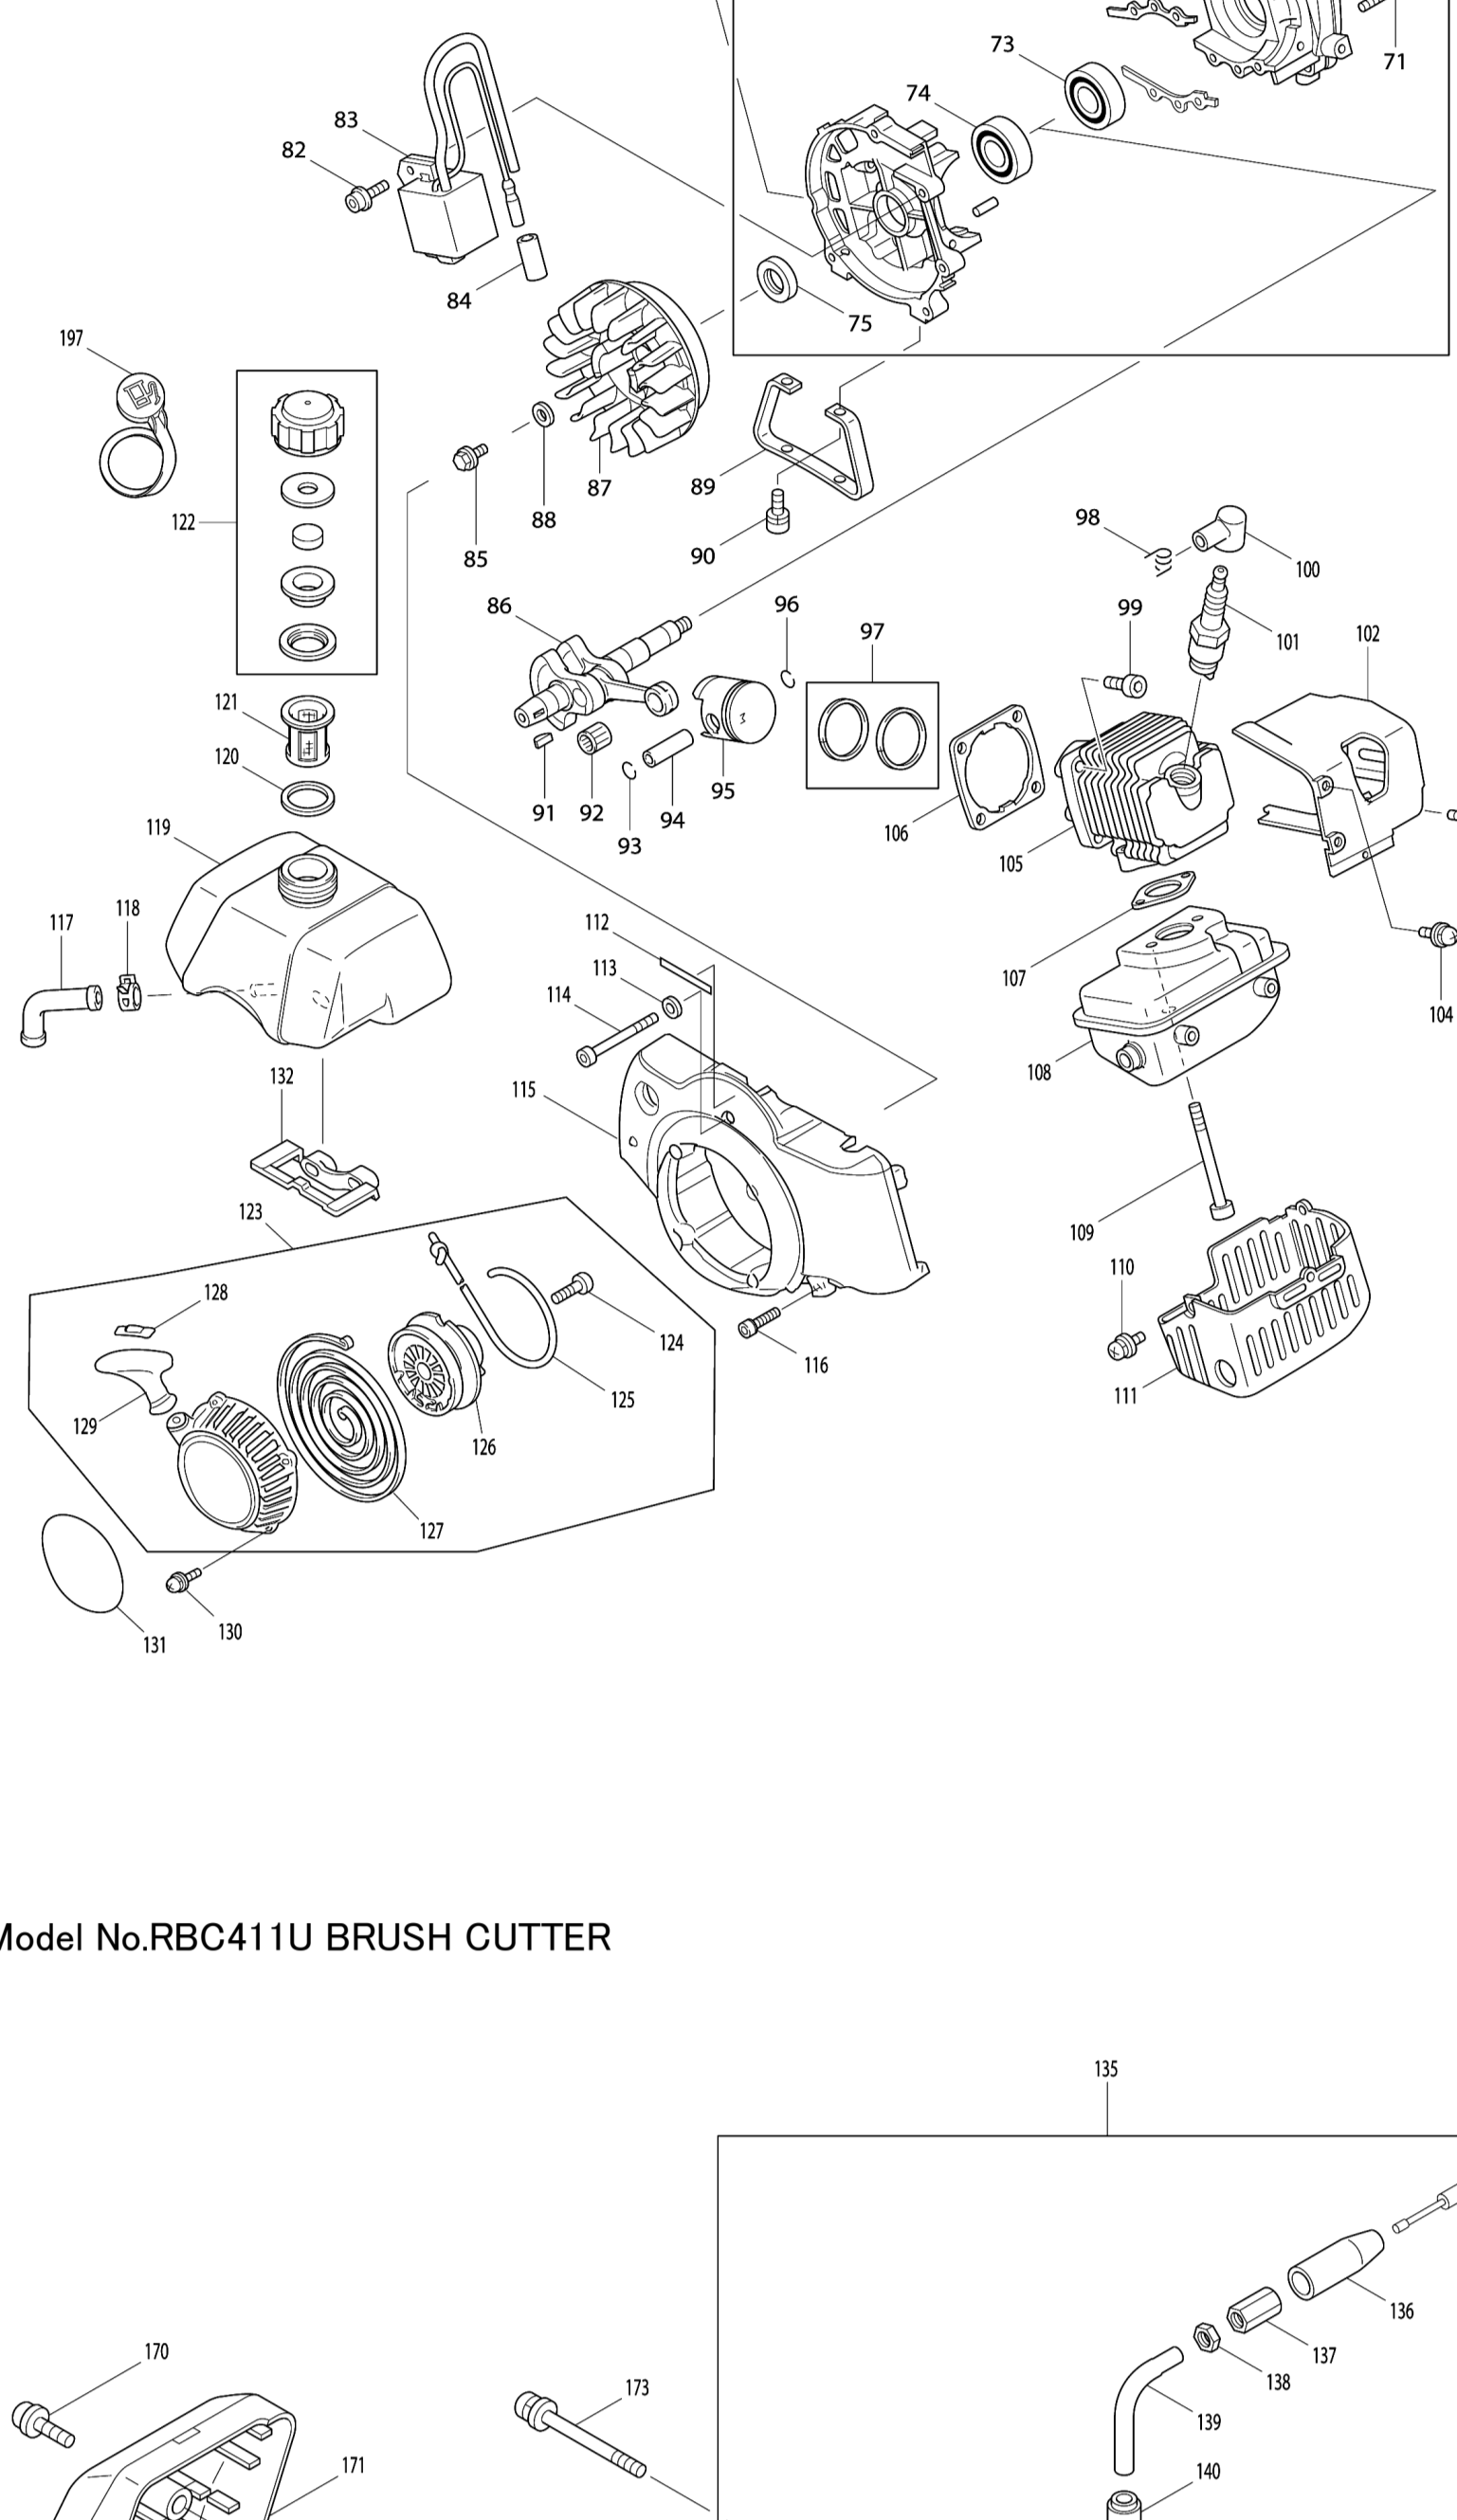

Model No RBC41IU BRUSH CUTTER

Model No RBC41IU BRUSH CUTTER

Model No RBC41IU BRUSH CUTTER

Model No RBC41IU BRUSH CUTTER

Model No RBC41IU BRUSH CUTTER

Артикул	Детали	Описание	Замена	Количество	New/Old	Пражи	Закупка	Примечание
001-1	21527-5	HEX HEAD BOLT M6X14	<	1	*			
002	267429-5	FLAT WASHER 6		1				
003	141689-6	CLUTCH DRUM COMPLETE		1	*			
003-1	161877-9	CLUTCH DRUM COMPLETE	0	1				
004	962153-2	Сторнонекольцо R-35 2012NB/		1				
005	210126-2	BALL BEARING 6003LLU		1				
006	961057-5	Сторнонекольцо S-17 к 9029/		1				
007	267445-7	WASHER 24.5		1				
008	424402-8	DAMPER		1				
009	142144-1	SHAFT COMPLETE		1				
010	922353-6	Болтс в нутршестигран. М6Х30		2				
011	346356-0	HANGER		1				
012	931302-2	Шестигранная гайка М6 НР2400/		1				
013	140628-3	CLUTCH CASE COMPLETE		1				
C10	252200-0	SPARKER		1				
014	922338-6	HEX SOCKET HEAD BOLT M6X22		4				
015	922358-6	HS.H.BOLT M6X35 WITH WR		1				
016	931302-2	Шестигранная гайка М6 НР2400/		2				
017	452287-4	STOPPER		1				
018	140628-1	STOPPER COMPLETE		1				
C10	941151-9	Плоская шайба для НР300		1				
019	142264-1	SHAFT PIPE COMPLETE		1				
D10		INC. 22		1				
020	801019-4	SERIAL NO LABEL		1				
021	819312-8	Этикетка МАКТА MEM427		1				
022	801935-8	CAUTION LABEL		1				
023	266579-3	Болтс в нутршестигран. М6Х30		2				
024	346072-4	Защитная накладка		1				
025	451090-0	Защитный кожух		1				
026	452259-9	Пылеотражатель		1				
027	452259-1	Пылеотражатель		1				
028	266526-2	Самонарезающий винт 4x18		1				
029	346074-0	Нож		1				
030	922256-4	Болтс в нутршестигран. в шаровом шарнире винт 4x18		1				
031	266326-2	Возвратная пружина винт 4x18		1				
032	188659-4	Бок ваяручка		1				
033	188659-4	INC. 33		1				
D10		INC. 32		1				
035	922256-4	Болтс в нутршестигран. в шаровом шарнире винт 4x18		1				
036	922218-1	Болтс в нутршестигран. М5Х14		2				
037	126310-8	Корпус редуктора в сборе		1	*			
C10	213459-4	О-кольцо 32		1	*			
D10		INC. 38-51		1	*			
037-1	123835-3	GEAR CASE ASSEMBLY	S	1				
D10		INC. 38-51		1				
038	187644-4	Нож ваяручка		1	*			
038-1	183007-8	CUTTER SHAFT SET	0	1				
039	211084-1	Подошник 6000		1	*			
039-1	210161-0	BALL BEARING 6000	>	1				
040	211082-5	Подошник 10/26		1	*			
040-1	210160-2	BALL BEARING 6000ZZ	>	1				
041	961006-2	Сторнонекольцо S-10 НР3000/		1	*			
041-1	257408-1	RETAINING RING(EXT) S-10	0	1				
042	962105-3	Сторнонекольцо R-26 НР2500/		1	*			
042-1	257888-7	RETAINING RING(INT) R-26	0	1				
043	922353-6	Болтс в нутршестигран. М6Х30		1				
044	265990-2	Болтс в шестигранной головке М6Х22		1				
045	210081-8	Подошник 6292Z		1	*			
045-1	210159-7	BALL BEARING 6292Z	>	1				
046	210116-5	Подошник 6203LLU		1				
047	962151-6	Сторнонекольцо R-32 9555NB/		1	*			
047-1	257409-6	RETAINING RING(INT) R-32	0	1				
048	331880-2	Шайба		1	*			
048-1	321114-0	RECEIVE WASHER	<	1	*			
048-2	326823-1	RECEIVE WASHER	0	1				
049	346355-2	Зажимная шайба		1				
050	116526-9	Чашка в сборе		1				
051	284025-0	Шестигранная гайка М10-17		1				
053	135614-7	HANDLE HOLDER ASSY		1				
D10		INC. 54.55		1				
054	922241-7	Болтс в нутршестигран. М5Х25		4				
055	922351-0	Болтс в нутршестигран. М6Х30		2				
056	266595-5	HEX HEAD BOLT M5X14		2				
058	185586-1	FUEL TANK BRACKET ASSEMBLY		1	*			
058-1	455434-6	FUEL TANK BRACKET	S	1				
059	424335-9	BRACKET DAMPER	S	1	*			
059-1	42480-8	BRACKET DAMPER	S	1	*			
060-1	266894-5	SHOULDER HEX. BOLT M8	0	2	*			
060-2	251523-3	SHOULDER HEX. BOLT M8	0	2	*			
061	267849-3	WAVE WASHER 10	0	2	*			
061-1	253200-9	SHOULDER HEX. BOLT M8	0	2	*			
062	188622-3	CLUTCH SHOE	S	2	*			
062-1	161465-2	CLUTCH SHOE	0	2	*			
063	231869-3	SPRING	S	2	*			
063-1	AN23010C00	SPRING	S	2	*			
064	310774-8	HOLDER	0	1	*			
065	267428-7	Плоская шайба 8		2	*			
065-1	253384-7	FLAT WASHER 8	0	2	*			
066	267429-5	FLAT WASHER 6		1				
067	942151-2	Возвратная пружина 2400B/2412N/		1	*			
067-1	253428-3	SPRING WASHER 6	0	1	*			
068	116526-9	Чашка в сборе		1				
068-1	251527-5	HEX HEAD BOLT M6X14	<	1	*			
069	135558-1	CRANKCASE ASSEMBLY		1				
D10		INC. 70-75		1				
070	213546-9	OIL SEAL 15		1				
071	183535-3	Болтс в нутршестигран. М6Х30		4	*			
071-1	922252-2	Болтс в нутршестигран. М5Х30	0	4	*			
072	442157-5	CRANKCASE GASKET		1				
073	211483-1	BALL BEARING 6202		1				
074	211483-1	BALL BEARING 6202		1				
075	213546-9	OIL SEAL 15		1				
076	442157-5	LEAD VALVE GASKET		1				
077	125796-3	LEAD VALVE ASSEMBLY		1				
078	442158-3	INSULATOR GASKET		1				
079	451999-6	INSULATOR ASSEMBLY		1				
080	442159-1	CARBURETOR GASKET		1				
081	216659-3	HEX HEAD BOLT M5X20 WITH WR		4	*			
081-1	266603-0	HEX S HEAD BOLT M5X20 WITH WR	<	4	*			
082	922236-0	HEX SOCKET HEAD BOLT M5X22		2	*			
083	168587-9	IGNITION COIL		1				
C10	140885-3	WIRE COMPLETE		1				
084	42320-8	TUBE		1				
085	266596-3	HEX HEAD BOLT M6X16 WITH W		1				
086	142159-8	CRANKSHAFT COMPLETE		1				
087	318932-2	FLYWHEEL		1				
088	267428-7	FLAT WASHER 7		1				
089	346286-5	STAND		1				
090	922316-2	Болтс в нутршестигран. М6Х14		2				
091	254040-2	Сегментная шпонка		1				
092	212085-6	NEEDLE CAGE1014		1				
093	213981-7	Соединительная шайба М5Х14		1				
094	257797-4	PISTON PIN		1				
095	318631-4	PISTON		1				
096	233983-1	Хомут		1				
097	257309-3	PISTON RING		2				
098	32481-8	Поршневой палец		1				
099	922327-4	Болтс в нутршестигран. М6Х20	0	4	*			
100	125936-3	CAP COVER ASSEMBLY		1				
101	168648-5	SPARK PLUG (BPMRTA)		1				
102	452003-4	CYLINDER COVER		1				
103	911233-1	Винт М5Х20 для НР4000C/5016/		1	*			
103-1	0140059330	SCREW M5X20(SW)	<	1	*			
103-2	253408-9	PAN HEAD SCREW M5X20	0	1	*			
104	911218-7	Винт М5Х14		1	*			
104-1	266677-3	PAN HEAD SCREW M5X14	<	1	*			
105	318630-6	CYLINDER		1				
106	442156-7	CYLINDER GASKET		1				
107	168587-9	MUFFLER GASKET		1				
108	168589-5	EXHAUST MUFFLER		1				
108-1	161573-9	MUFFLER	0	1	*			
109	266589-0	HEX SOCKET HEAD BOLT M6X60		2				
110	911218-7	Винт М5Х14		3	*			
110-1	216659-3	HEX HEAD BOLT M5X20 WITH WR	<	3	*			
111	451998-8	MUFFLER COVER		1				
112	819967-9	SERIAL NO LABEL		1				
113	941102-2	Плоская шайба 5		1				
114	266592-1	HEX SOCKET HEAD BOLT M5X20		1				
115	452002-6	BLOWER HOUSING		1				
116	922236-0	HEX SOCKET HEAD BOLT M5X22		2				
117	42320-8	TUBE		1				
118	346285-7	HOSE CLAMP		1				
119	452004-2	FUEL TANK		1				
120	423412-4	GASKET		1	*			
121	168535-3	FUEL FILTER		1	*			
121-1	161446-6	FUEL FILTER	S	1	*			
122	125937-1	FUEL TANK CAP ASSEMBLY		1	*			
123	126108-3	REC.OIL STARTER ASSEMBLY		1	*			
D10		INC. 124-129		1	*			
123-1	126384-5	REC.OIL STARTER ASSEMBLY	0	1	*			
D10		INC. 124-129		1	*			
124	266634-1	Винт фиксации М6Х20		1	*			
124-1	266634-1	Винт фиксации М6Х20	0	1	*			
124-2	550000013	SET SCREW M6X20	0	1	*			
125	444027-5	Шнур стартера	X	1	*			
125-1	SG00000019	STARTER ROPE	X	1	*			
126	453466-7	Барабан EK7650H		1	*			
126-1	452288-2	Барабан	0	1	*			
127	232292-2	Спиральная пружина	X	1	*			
127-1	SG00000018	SPRAL SPRNG	X	1	*			
128	424360-0	Шнур стартера	0	1	*			
128-1	424361-8	Кнопка стартера	0	1	*			
129-1	424361-8	Кнопка стартера	0	1	*			
130	423196-3	Винт М5Х14		1	*			
131	801487-9	RBC411U MODEL NO LABEL		1				
132	424336-7	FUEL TANK DAMPER		1				
133-1	125829-4	CLUTCH ASSEMBLY		1	*			
D10		INC. 136-165		1	*			
135								