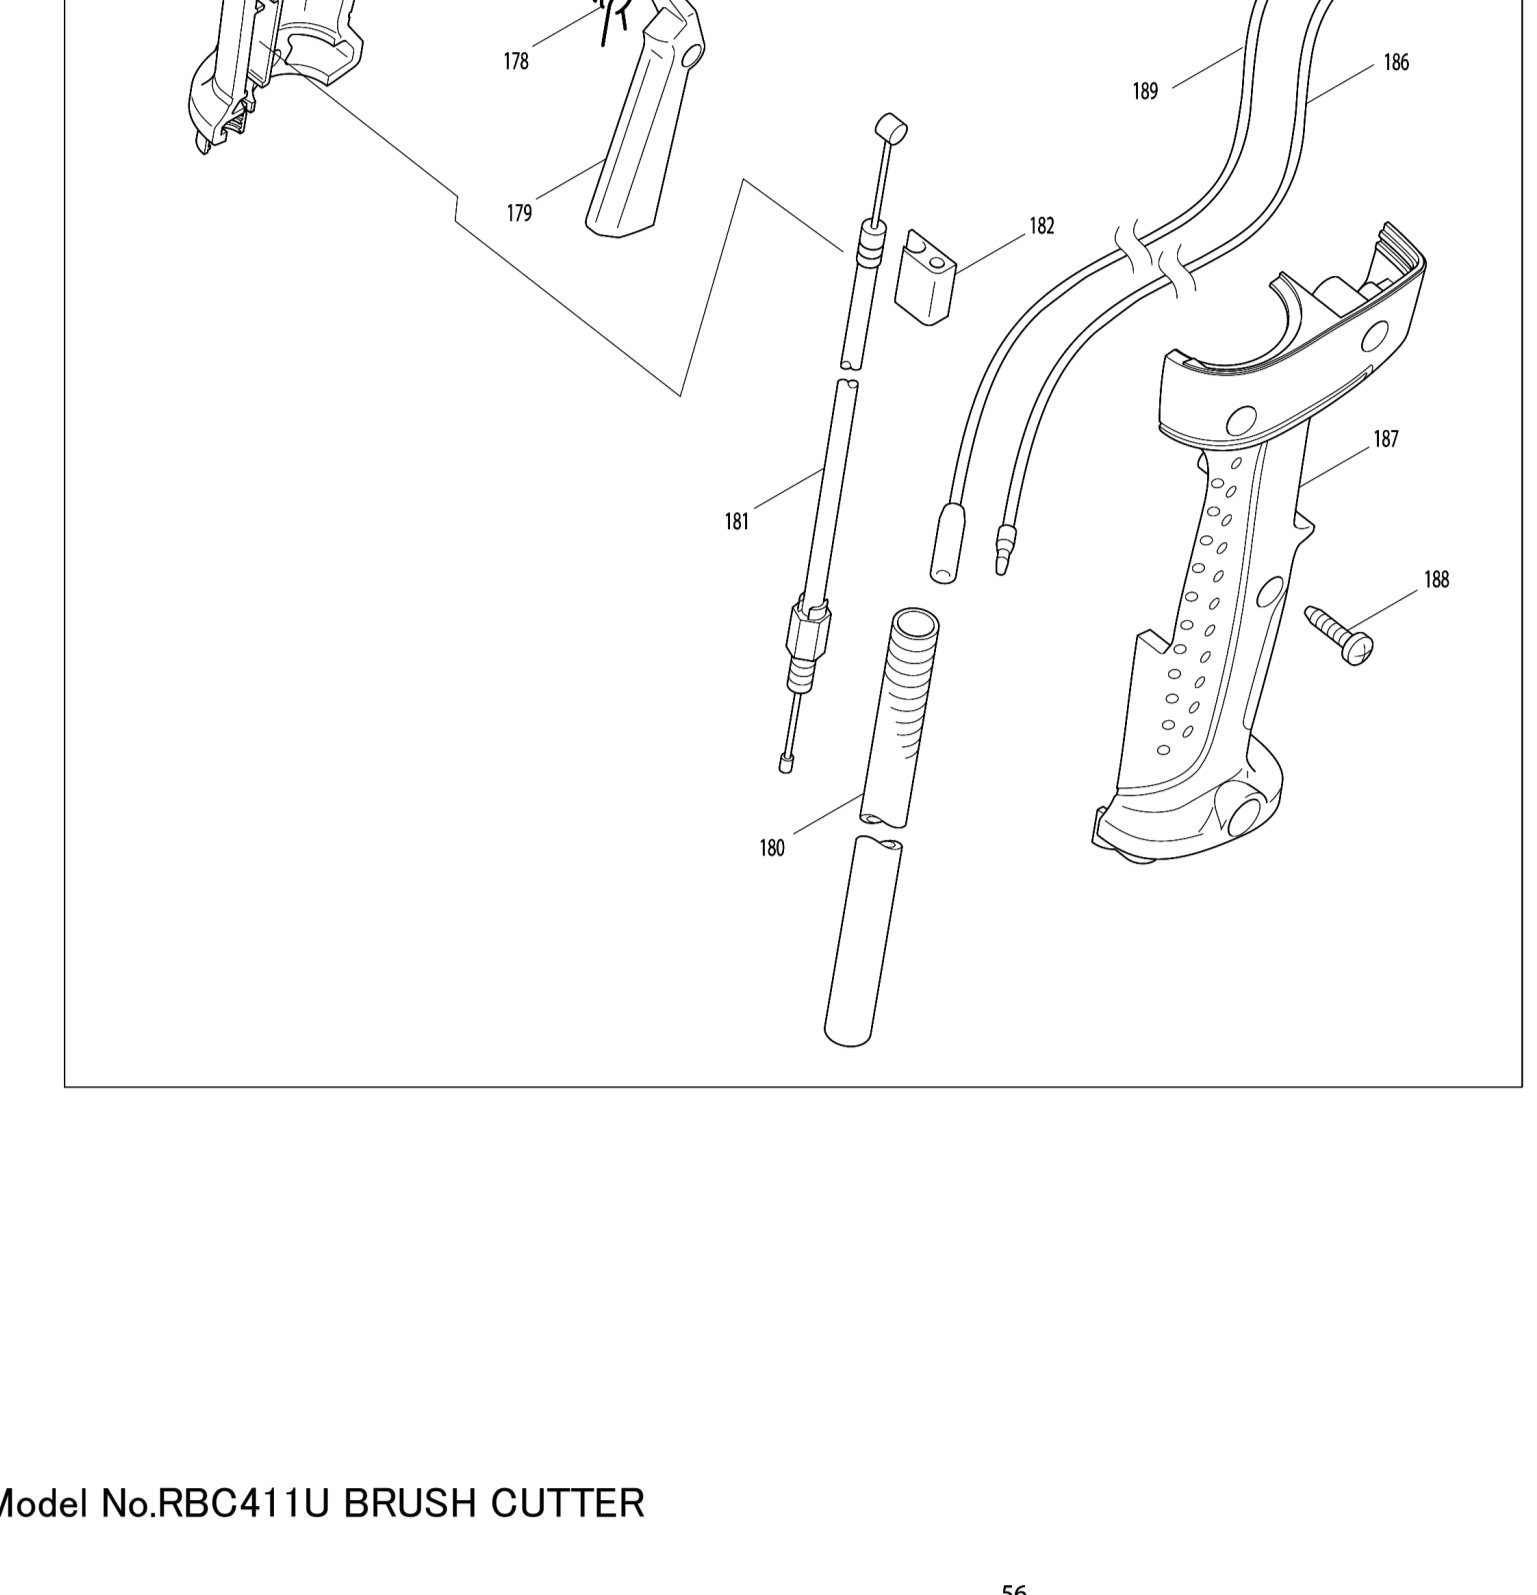

Model No RBC41IU BRUSH CUTTER

Model No RBC41IU BRUSH CUTTER

Model No RBC41IU BRUSH CUTTER

Model No RBC41IU BRUSH CUTTER

Model No RBC41IU BRUSH CUTTER

Артикул	Детали	Описание	Замена	Количество	New/Old	Пражи	Закупка	Примечание
001-1	21527-5	HEX HEAD BOLT M6X14	<	1	*			
002	267429-5	FLAT WASHER 6		1				
003	141689-6	CLUTCH DRUM COMPLETE		1	*			
003-1	161877-9	CLUTCH DRUM COMPLETE	0	1				
004	962153-2	Сторнонекольцо R-35 2012NB/		1				
005	210126-2	BALL BEARING 6003LLU		1				
006	961057-5	Сторнонекольцо S-17 к 9029/		1				
007	267445-7	WASHER 24.5		1				
008	424402-8	DAMPER		1				
009	142144-1	SHAFT COMPLETE		1				
010	922353-6	Болтс в нутршестигран. М6Х30		2				
011	346356-0	HANGER		1				
012	931302-2	Шестигранная гайка М6 НР2400/		1				
013	140628-3	CLUTCH CASE COMPLETE		1				
C10	252200-0	SPARKER		1				
014	922338-6	HEX SOCKET HEAD BOLT M6X22		4				
015	922358-6	HS.H.BOLT M6X35 WITH WR		1				
016	931302-2	Шестигранная гайка М6 НР2400/		2				
017	452287-4	STOPPER		1				
018	140628-1	STOPPER COMPLETE		1				
C10	941151-9	Плоская шайба для НР300		1				
019	142264-1	SHAFT PIPE COMPLETE		1				
D10		INC. 22		1				
020	801019-4	SERIAL NO LABEL		1				
021	819312-8	Этикетка МАКТА MEM427		1				
022	801935-8	CAUTION LABEL		1				
023	266579-3	Болтс в нутршестигран. М6Х30		2				
024	346072-4	Защитная накладка		1				
025	451090-0	Защитный кожух		1				
026	452259-9	Пылеотражатель		1				
027	452259-1	Пылеотражатель		1				
028	266526-2	Самонарезающий винт 4x18		1				
029	346074-0	Нож		1				
030	922256-4	Болтс в нутршестигран. в шаровом шарнире винт 4x18		1				
031	266326-2	Возвратная пружина винт 4x18		1				
032	188659-4	Бок ваяручка		1				
033	188659-4	INC. 33		1				
D10		INC. 32		1				
035	922256-4	Болтс в нутршестигран. в шаровом шарнире винт 4x18		1				
036	922218-1	Болтс в нутршестигран. М5Х14		2				
037	126310-8	Корпус редуктора в сборе		1	*			
C10	213459-4	О-кольцо 32		1	*			
D10		INC. 38-51		1	*			
037-1	123835-3	GEAR CASE ASSEMBLY	S	1				
D10		INC. 38-51		1				
038	187644-4	Нож ваяручка		1	*			
038-1	183007-8	CUTTER SHAFT SET	0	1				
039	211084-1	Подошник 6000		1	*			
039-1	210161-0	BALL BEARING 6000	>	1				
040	211082-5	Подошник 10/26		1	*			
040-1	210160-2	BALL BEARING 6000ZZ	>	1				
041	961006-2	Сторнонекольцо S-10 НР3000/		1	*			
041-1	257408-1	RETAINING RING(EXT) S-10	0	1				
042	962105-3	Сторнонекольцо R-26 НР2500/		1	*			
042-1	257888-7	RETAINING RING(INT) R-26	0	1				
043	922353-6	Болтс в нутршестигран. М6Х30		1				
044	265990-2	Болтс в шестигранной головке М6Х22		1				
045	210081-8	Подошник 6292Z		1	*			
045-1	210159-7	BALL BEARING 6292Z	>	1				
046	210116-5	Подошник 6203LLU		1				
047	962151-6	Сторнонекольцо R-32 9555NB/		1	*			
047-1	257409-6	RETAINING RING(INT) R-32	0	1				
048	331880-2	Шайба		1	*			
048-1	321114-0	RECEIVE WASHER	<	1	*			
048-2	326823-1	RECEIVE WASHER	0	1				
049	346355-2	Зажимная шайба		1				
050	116526-9	Чашка в сборе		1				
051	284025-0	Шестигранная гайка М10-17		1				
053	135614-7	HANDLE HOLDER ASSY		1				
D10		INC. 54.55		1				
054	922241-7	Болтс в нутршестигран. М5Х25		4				
055	922351-0	Болтс в нутршестигран. М6Х30		2				
056	266595-5	HEX HEAD BOLT M5X14		2				
058	185586-1	FUEL TANK BRACKET ASSEMBLY		1	*			
058-1	455434-6	FUEL TANK BRACKET	S	1				
059	424335-9	BRACKET DAMPER	S	1	*			
059-1	42480-8	BRACKET DAMPER	S	1	*			
060-1	266894-5	SHOULDER HEX. BOLT M8	0	2	*			
060-2	251523-3	SHOULDER HEX. BOLT M8	0	2	*			
061	267849-3	WAVE WASHER 10	0	2	*			
061-1	253200-9	SHOULDER HEX. BOLT M8	0	2	*			
062	188622-3	CLUTCH SHOE	S	2	*			
062-1	161465-2	CLUTCH SHOE	0	2	*			
063	231869-3	SPRING	S	2	*			
063-1	AN23010C00	SPRING	S	2	*			
064	310774-8	HOLDER	0	1	*			
065	267428-7	Плоская шайба 8		2	*			
065-1	253384-7	FLAT WASHER 8	0	2	*			
066	267429-5	FLAT WASHER 6		1				
067	942151-2	Возвратная пружина 2400B/2412N/		1	*			
067-1	253428-3	SPRING WASHER 6	0	1	*			
068	116526-9	Чашка в сборе		1				
068-1	251527-5	HEX HEAD BOLT M6X14	<	1	*			
069	135558-1	CRANKCASE ASSEMBLY		1				
D10		INC. 70-75		1				
070	213546-9	OIL SEAL 15		1				
071	183535-3	Болтс в нутршестигран. М6Х30		4	*			
071-1	922252-2	Болтс в нутршестигран. М5Х30	0	4	*			
072	442157-5	CRANKCASE GASKET		1				
073	211483-1	BALL BEARING 6202		1				
074	211483-1	BALL BEARING 6202		1				
075	213546-9	OIL SEAL 15		1				
076	442157-5	LEAD VALVE GASKET		1				
077	125796-3	LEAD VALVE ASSEMBLY		1				
078	442158-3	INSULATOR GASKET		1				
079	451999-6	INSULATOR ASSEMBLY		1				
080	442159-1	CARBURETOR GASKET		1				
081	216659-3	HEX HEAD BOLT M5X20 WITH WR		4	*			
081-1	266603-0	HEX S HEAD BOLT M5X20 WITH WR	<	4	*			
082	922236-0	HEX SOCKET HEAD BOLT M5X22		2	*			
083	168587-9	IGNITION COIL		1				
C10	140885-3	WIRE COMPLETE		1				
084	42320-8	TUBE		1				
085	266596-3	HEX HEAD BOLT M6X16 WITH W		1				
086	142159-8	CRANKSHAFT COMPLETE		1				
087	318932-2	FLYWHEEL		1				
088	267428-7	FLAT WASHER 7		1				
089	346286-5	STAND		1				
090	922316-2	Болтс в нутршестигран. М6Х14		2				
091	254040-2	Сегментная шпонка		1				
092	212085-6	NEEDLE CAGE1014		1				
093	213981-7	Соединительная шайба М5Х14		1				
094	257797-4	PISTON PIN		1				
095	318631-4	PISTON		1				
096	233983-1	Хомут		1				
097	257309-3	PISTON RING		2				
098	32481-8	Поршневой палец		1				
099	922327-4	Болтс в нутршестигран. М6Х20	0	4	*			
100	125936-3	CAP COVER ASSEMBLY		1				
101	168648-5	SPARK PLUG (BPMRTA)		1				
102	452003-4	CYLINDER COVER		1				
103	911233-1	Винт М5Х20 для НР4000C/5016/		1	*			
103-1	0140059330	SCREW M5X20(SW)	<	1	*			
103-2	253408-9	PAN HEAD SCREW M5X20	0	1	*			
104	911218-7	Винт М5Х14		1	*			
104-1	266677-3	PAN HEAD SCREW M5X14	<	1	*			
105	318630-6	CYLINDER		1				
106	442156-7	CYLINDER GASKET		1				
107	168587-9	MUFFLER GASKET		1				
108	168589-5	EXHAUST MUFFLER		1				
108-1	161573-9	MUFFLER	0	1	*			
109	266589-0	HEX SOCKET HEAD BOLT M6X60		2				
110	911218-7	Винт М5Х14		3	*			
110-1	216659-3	HEX HEAD BOLT M5X20 WITH WR	<	3	*			
111	451998-8	MUFFLER COVER		1				
112	819967-9	SERIAL NO LABEL		1				
113	941102-2	Плоская шайба 5		1				
114	266592-1	HEX SOCKET HEAD BOLT M5X20		1				
115	452002-6	BLOWER HOUSING		1				
116	922236-0	HEX SOCKET HEAD BOLT M5X22		2				
117	42320-8	TUBE		1				
118	346285-7	HOSE CLAMP		1				
119	452004-2	FUEL TANK		1				
120	423412-4	GASKET		1	*			
121	168535-3	FUEL FILTER		1	*			
121-1	161446-6	FUEL FILTER	S	1	*			
122	125937-1	FUEL TANK CAP ASSEMBLY		1	*			
123	126108-3	REC.OIL STARTER ASSEMBLY		1	*			
D10		INC. 124-129		1	*			
123-1	126384-5	REC.OIL STARTER ASSEMBLY	0	1	*			
D10		INC. 124-129		1	*			
124	266634-1	Винт фиксации М6Х20		1	*			
124-1	266634-1	Винт фиксации М6Х20	0	1	*			
124-2	550000013	SET SCREW M6X20	0	1	*			
125	444027-5	Шнур стартера	X	1	*			
125-1	SG00000019	STARTER ROPE	X	1	*			
126	453466-7	Барабан EK7650H		1	*			
126-1	452288-2	Барабан	0	1	*			
127	232292-2	Спиральная пружина	X	1	*			
127-1	SG00000018	SPRAL SPRNG	X	1	*			
128	424360-0	Шнур стартера	0	1	*			
128-1	424361-8	Кнопка стартера	0	1	*			
129-1	424361-8	Кнопка стартера	0	1	*			
130	423196-3	Винт М5Х14		1	*			
131	801487-9	RBC411U MODEL NO LABEL		1				
132	424336-7	FUEL TANK DAMPER		1				
133-1	125829-4	CLUTCH ASSEMBLY		1	*			
D10		INC. 136-165		1	*			
135								