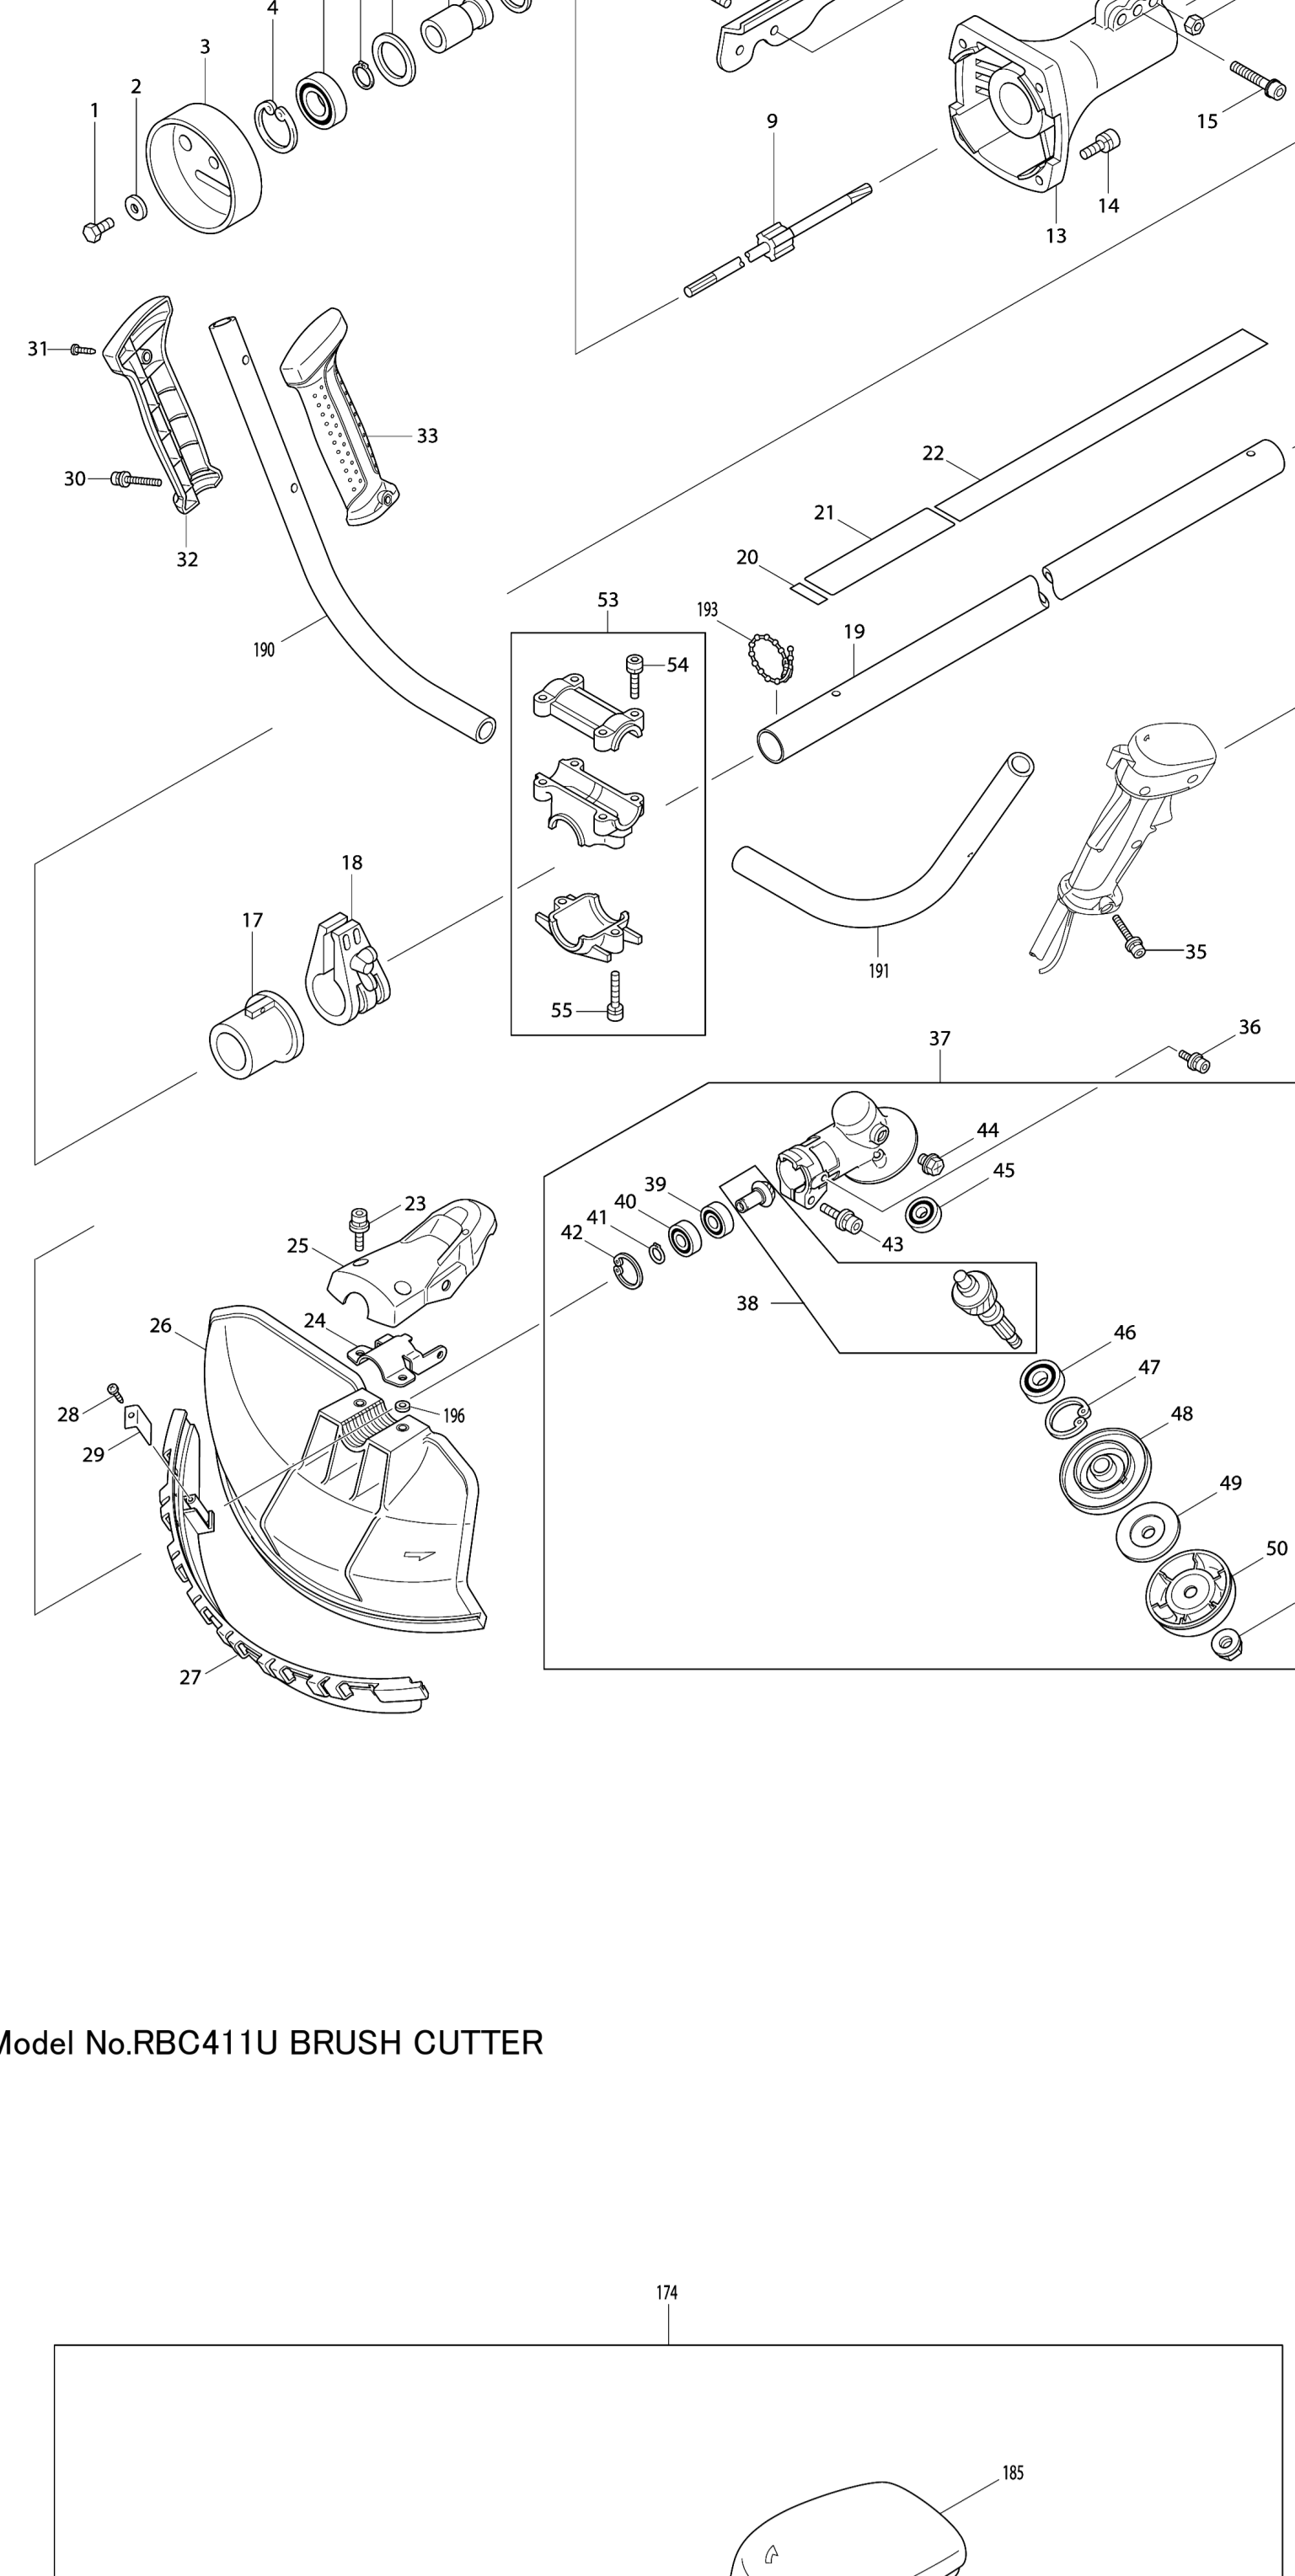

Model No RBC41IU BRUSH CUTTER

Model No RBC41IU BRUSH CUTTER

Model No RBC41IU BRUSH CUTTER

Model No RBC41IU BRUSH CUTTER

Model No RBC41IU BRUSH CUTTER

Артикул	Детали	Описание	Замена	Количество	New/Old	Пражи	Закупка	Примечание
001-1	21527-5	HEX HEAD BOLT M6X14	<	1	*			
002	267429-5	FLAT WASHER 6		1				
003	141689-6	CLUTCH DRUM COMPLETE		1	*			
003-1	161877-9	CLUTCH DRUM COMPLETE	0	1				
004	962153-2	Сторнонекольцо R-35 2012NB/		1				
005	210126-2	BALL BEARING 6003LLU		1				
006	961057-5	Сторнонекольцо S-17 к 9029/		1				
007	267445-7	WASHER 24.5		1				
008	424402-8	DAMPER		1				
009	142144-1	SHAFT COMPLETE		1				
010	922353-6	Болтс в нутршестигран. М6Х30		2				
011	346356-0	HANGER		1				
012	931302-2	Шестигранная гайка М6 НР2400/		1				
013	140628-3	CLUTCH CASE COMPLETE		1				
C10	252200-0	SPARKER		1				
014	922338-6	HEX SOCKET HEAD BOLT M6X22		4				
015	922358-6	HS.H.BOLT M6X35 WITH WR		1				
016	931302-2	Шестигранная гайка М6 НР2400/		2				
017	452287-4	STOPPER		1				
018	140628-1	STOPPER COMPLETE		1				
C10	941151-9	Плоская шайба для НР300		1				
019	142264-1	SHAFT PIPE COMPLETE		1				
D10		INC. 22		1				
020	801019-4	SERIAL NO LABEL		1				
021	819312-8	Этикетка МАКТА MEM427		1				
022	801935-8	CAUTION LABEL		1				
023	266579-3	Болтс в нутршестигран. М6Х30		2				
024	346072-4	Защитная накладка		1				
025	451090-0	Защитный кожух		1				
026	452259-9	Пылеотражатель		1				
027	452259-1	Пылеотражатель		1				
028	266526-2	Самонарезающий винт 4x18		1				
029	346074-0	Нож		1				
030	922256-4	Болтс в нутршестигран. в шаровом шарнире винт 4x18		1				
031	266326-2	Возвратная пружина винт 4x18		1				
032	188659-4	Бок ваяручка		1				
033	188659-4	INC. 33		1				
D10		INC. 32		1				
035	922256-4	Болтс в нутршестигран. в шаровом шарнире винт 4x18		1				
036	922218-1	Болтс в нутршестигран. М5Х14		2				
037	126310-8	Корпус редуктора в сборе		1	*			
C10	213459-4	О-кольцо 32		1	*			
D10		INC. 38-51		1	*			
037-1	123835-3	GEAR CASE ASSEMBLY	S	1				
D10		INC. 38-51		1				
038	187644-4	Нож ваяручка		1	*			
038-1	183007-8	CUTTER SHAFT SET	0	1				
039	211084-1	Подошник 6000		1	*			
039-1	210161-0	BALL BEARING 6000	>	1				
040	211082-5	Подошник 10/26		1	*			
040-1	210160-2	BALL BEARING 6000ZZ	>	1				
041	961006-2	Сторнонекольцо S-10 НР3000/		1	*			
041-1	257408-1	RETAINING RING(EXT) S-10	0	1				
042	962105-3	Сторнонекольцо R-26 НР2500/		1	*			
042-1	257888-7	RETAINING RING(INT) R-26	0	1				
043	922353-6	Болтс в нутршестигран. М6Х30		1				
044	265990-2	Болтс в шестигранной головке М6Х22		1				
045	210081-8	Подошник 6292Z		1	*			
045-1	210159-7	BALL BEARING 6292Z	>	1				
046	210116-5	Подошник 6203LLU		1				
047	962151-6	Сторнонекольцо R-32 9555NB/		1	*			
047-1	257409-6	RETAINING RING(INT) R-32	0	1				
048	331880-2	Шайба		1	*			
048-1	321114-0	RECEIVE WASHER	<	1	*			
048-2	326823-1	RECEIVE WASHER	0	1				
049	346355-2	Зажимная шайба		1				
050	116526-9	Чашка в сборе		1				
051	284025-0	Шестигранная гайка М10-17		1				
053	135614-7	HANDLE HOLDER ASSY		1				
D10		INC. 54.55		1				
054	922241-7	Болтс в нутршестигран. М5Х25		4				
055	922351-0	Болтс в нутршестигран. М6Х30		2				
056	266595-5	HEX HEAD BOLT M5X14		2				
058	185586-1	FUEL TANK BRACKET ASSEMBLY		1	*			
058-1	455434-6	FUEL TANK BRACKET	S	1				
059	424335-9	BRACKET DAMPER	S	1	*			
059-1	42480-8	BRACKET DAMPER	S	1	*			
060-1	266894-5	SHOULDER HEX. BOLT M8	0	2	*			
060-2	251523-3	SHOULDER HEX. BOLT M8	0	2	*			
061	267849-3	WAVE WASHER 10	0	2	*			
061-1	253200-9	SHOULDER HEX. BOLT M8	0	2	*			
062	188622-3	CLUTCH SHOE	S	2	*			
062-1	161465-2	CLUTCH SHOE	0	2	*			
063	231869-3	SPRING	S	2	*			
063-1	AN23010C00	SPRING	S	2	*			
064	310774-8	HOLDER	0	1	*			
065	267428-7	Плоская шайба 8		2	*			
065-1	253384-7	FLAT WASHER 8	0	2	*			
066	267429-5	FLAT WASHER 6		1				
067	942151-2	Возвратная пружина 2400B/2412N/		1	*			
067-1	253428-3	SPRING WASHER 6	0	1	*			
068	116526-9	Чашка в сборе		1				
068-1	251527-5	HEX HEAD BOLT M6X14	<	1	*			
069	135558-1	CRANKCASE ASSEMBLY		1				
D10		INC. 70-75		1				
070	213546-9	OIL SEAL 15		1				
071	183535-3	Болтс в нутршестигран. М6Х30		4	*			
071-1	922252-2	Болтс в нутршестигран. М5Х30	0	4	*			
072	442157-5	CRANKCASE GASKET		1				
073	211483-1	BALL BEARING 6202		1				
074	211483-1	BALL BEARING 6202		1				
075	213546-9	OIL SEAL 15		1				
076	442157-5	LEAD VALVE GASKET		1				
077	125796-3	LEAD VALVE ASSEMBLY		1				
078	442158-3	INSULATOR GASKET		1				
079	451999-6	INSULATOR ASSEMBLY		1				
080	442159-1	CARBURETOR GASKET		1				
081	216659-3	HEX HEAD BOLT M5X20 WITH WR		4	*			
081-1	266603-0	HEX S HEAD BOLT M5X20 WITH WR	<	4	*			
082	922236-0	HEX SOCKET HEAD BOLT M5X22		2	*			
083	168587-9	IGNITION COIL		1				
C10	140885-3	WIRE COMPLETE		1				
084	42320-8	TUBE		1				
085	266596-3	HEX HEAD BOLT M6X16 WITH W		1				
086	142159-8	CRANKSHAFT COMPLETE		1				
087	318932-2	FLYWHEEL		1				
088	267428-7	FLAT WASHER 7		1				
089	346286-5	STAND		1				
090	922316-2	Болтс в нутршестигран. М6Х14		2				
091	254040-2	Сегментная шпонка		1				
092	212085-6	NEEDLE CAGE1014		1				
093	213981-7	Соединительная шайба М5Х14		1				
094	257797-4	PISTON PIN		1				
095	318631-4	PISTON		1				
096	233983-1	Хомут		1				
097	257309-3	PISTON RING		2				
098	32481-8	Поршневой палец		1				
099	922327-4	Болтс в нутршестигран. М6Х20	0	4	*			
100	125936-3	CAP COVER ASSEMBLY		1				
101	168648-5	SPARK PLUG (BPMRTA)		1				
102	452003-4	CYLINDER COVER		1				
103	911233-1	Винт М5Х20 для НР4000C/5016/		1	*			
103-1	0140059330	SCREW M5X20(SW)	<	1	*			
103-2	253408-9	PAN HEAD SCREW M5X20	0	1	*			
104	911218-7	Винт М5Х14		1	*			
104-1	266677-3	PAN HEAD SCREW M5X14	<	1	*			
105	318630-6	CYLINDER		1				
106	442156-7	CYLINDER GASKET		1				
107	168587-9	MUFFLER GASKET		1				
108	168589-5	EXHAUST MUFFLER		1				
108-1	161573-9	MUFFLER	0	1	*			
109	266589-0	HEX SOCKET HEAD BOLT M6X60		2				
110	911218-7	Винт М5Х14		3	*			
110-1	216659-3	HEX HEAD BOLT M5X20 WITH WR	<	3	*			
111	451998-8	MUFFLER COVER		1				
112	819967-9	SERIAL NO LABEL		1				
113	941102-2	Плоская шайба 5		1				
114	266592-1	HEX SOCKET HEAD BOLT M5X20		1				
115	452002-6	BLOWER HOUSING		1				
116	922236-0	HEX SOCKET HEAD BOLT M5X22		2				
117	42320-8	TUBE		1				
118	346285-7	HOSE CLAMP		1				
119	452004-2	FUEL TANK		1				
120	423412-4	GASKET		1	*			
121	168535-3	FUEL FILTER		1	*			
121-1	161446-6	FUEL FILTER	S	1	*			
122	125937-1	FUEL TANK CAP ASSEMBLY		1	*			
123	126108-3	REC.OIL STARTER ASSEMBLY		1	*			
D10		INC. 124-129		1	*			
123-1	126384-5	REC.OIL STARTER ASSEMBLY	0	1	*			
D10		INC. 124-129		1	*			
124	266634-1	Винт фиксации М6Х20		1	*			
124-1	266634-1	Винт фиксации М6Х20	0	1	*			
124-2	550000013	SET SCREW M6X20	0	1	*			
125	444027-5	Шнур стартера	X	1	*			
125-1	SG00000019	STARTER ROPE	X	1	*			
126	453466-7	Барабан EK7650H		1	*			
126-1	452288-2	Барабан	0	1	*			
127	232292-2	Спиральная пружина	X	1	*			
127-1	SG00000018	SPRAL SPRNG	X	1	*			
128	424360-0	Шнур стартера	0	1	*			
128-1	424361-8	Кнопка стартера	0	1	*			
129-1	424361-8	Кнопка стартера	0	1	*			
130	423196-3	Винт М5Х14		1	*			
131	801487-9	RBC411U MODEL NO LABEL		1				
132	424336-7	FUEL TANK DAMPER		1				
133-1	125829-4	CLUTCH ASSEMBLY		1	*			
D10		INC. 136-165		1	*			
135								