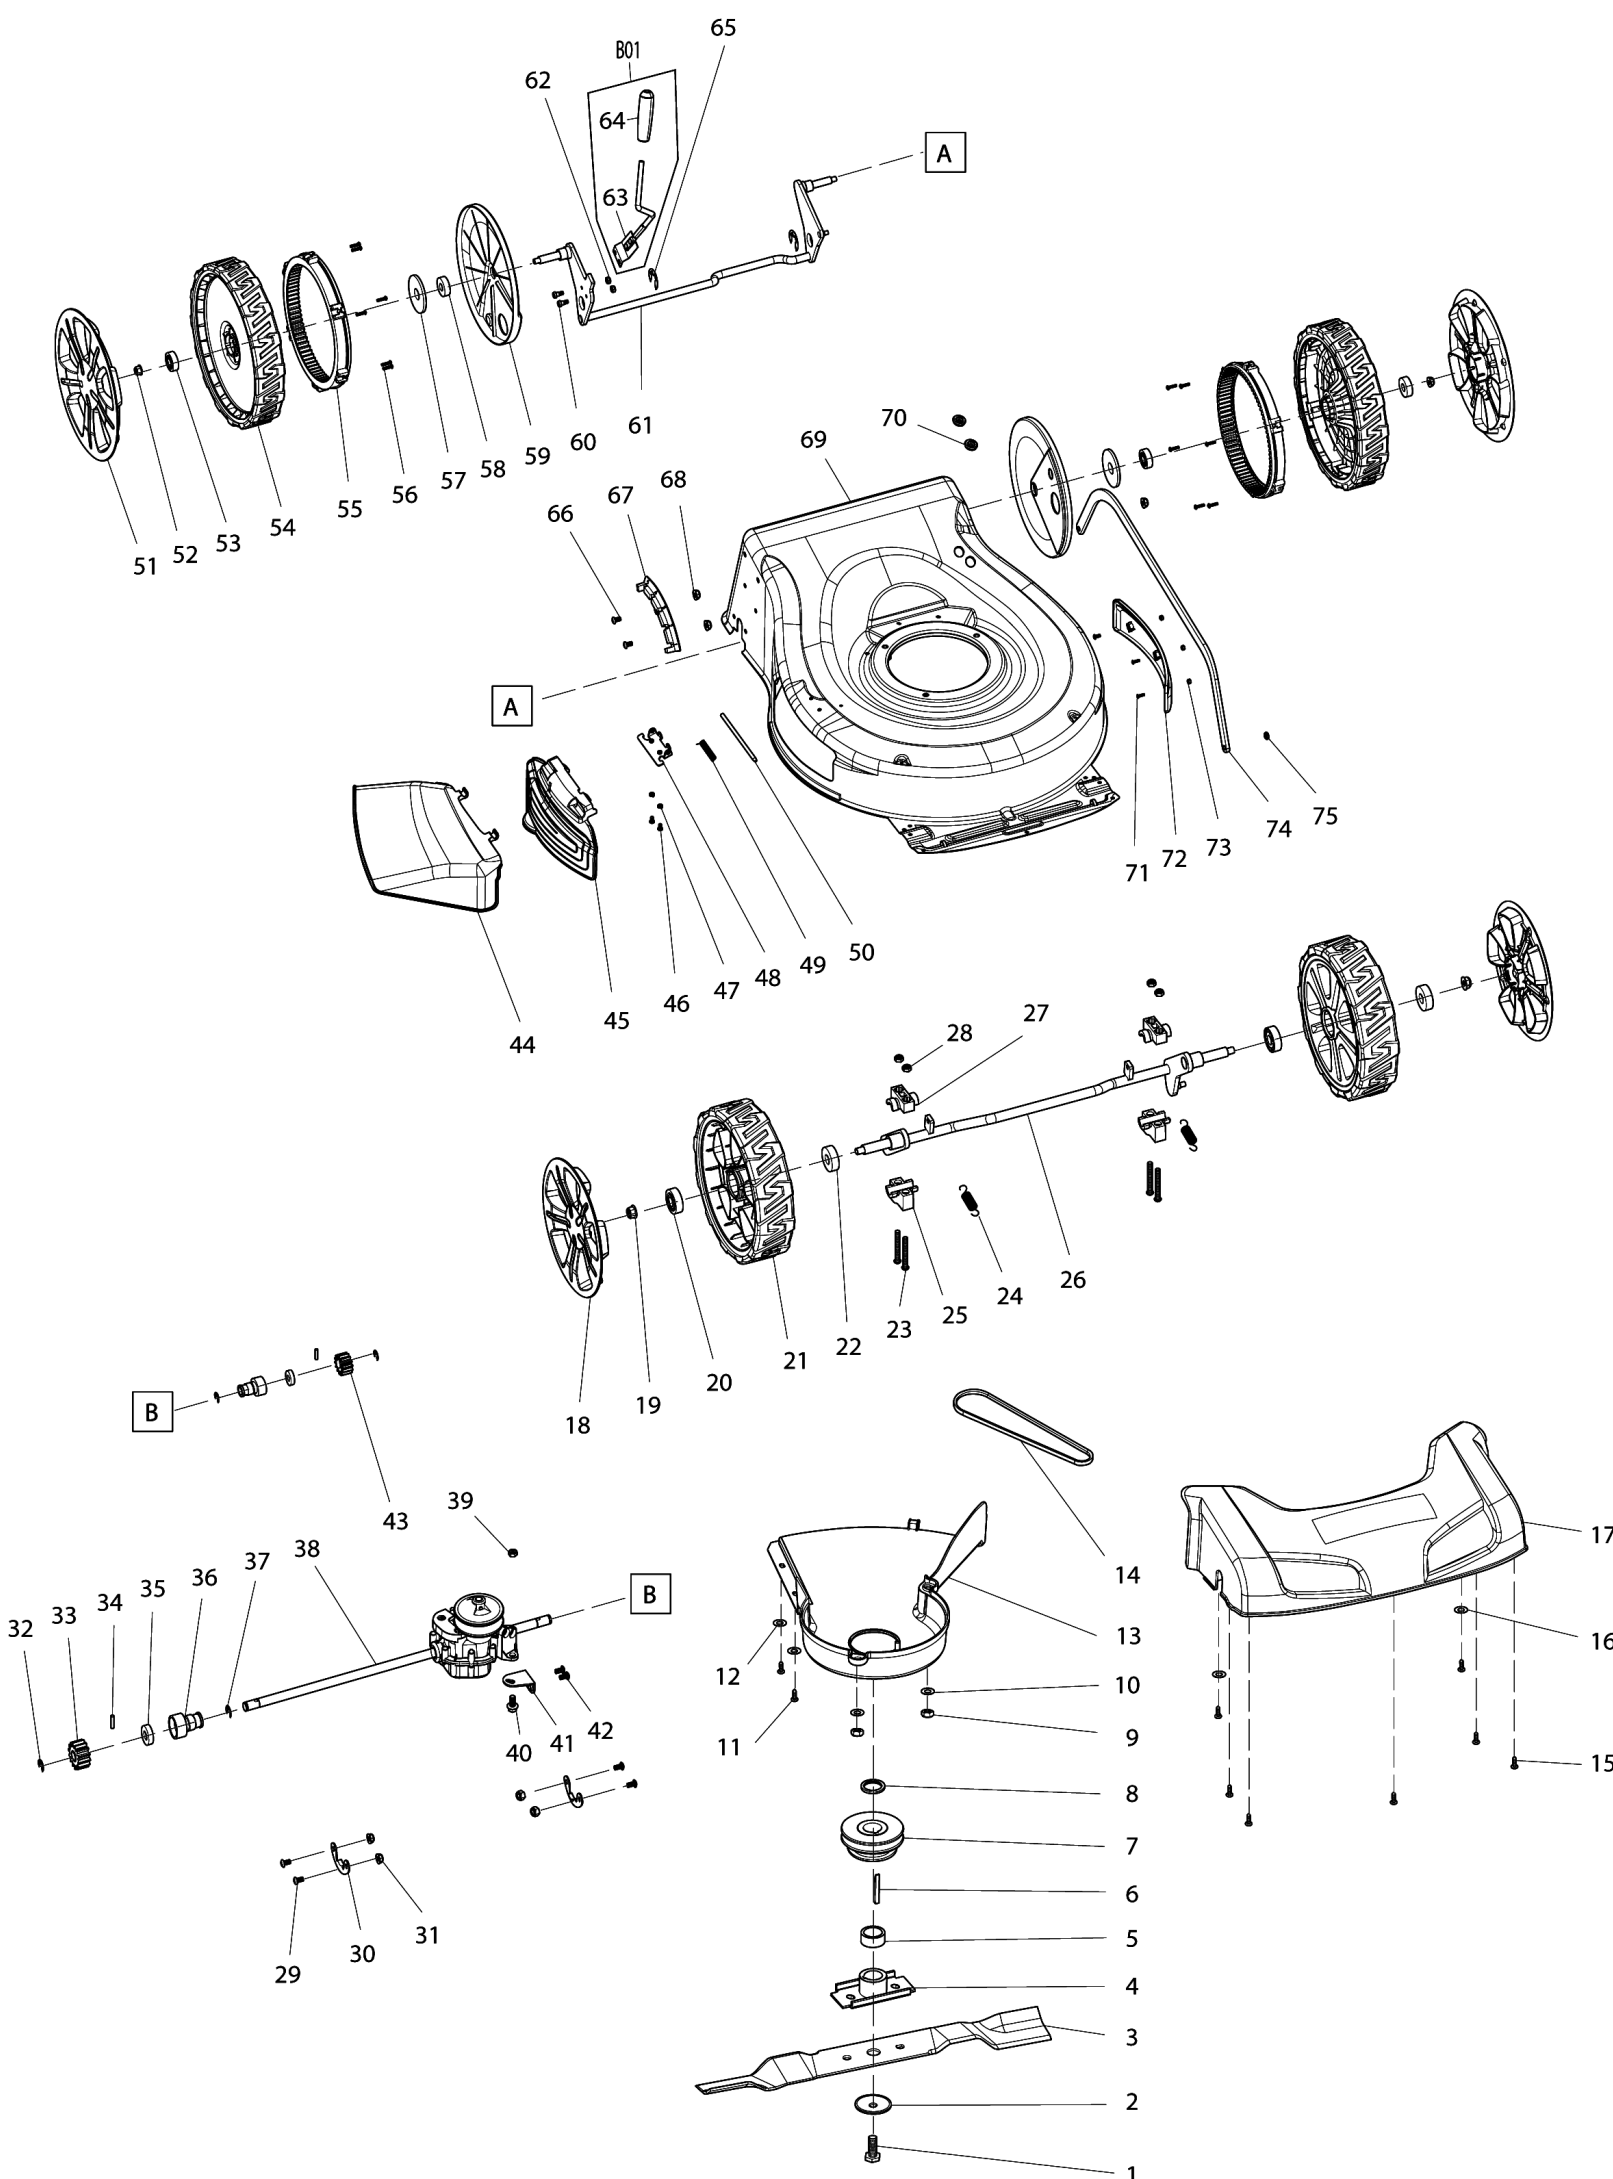

Model No.PLM5600N PETROL LAWN MOWER

Model No.PLM5600N PETROL LAWN MOWER

Model No.PLM5600N PETROL LAWN MOWER

Артикул	Детали	Описание	Замена	Количество	New/Old	Продажи	Закупка	Примечание
001	DA00000528	BLADE TIGHTEN BOLT 3/8-24 UNF		1				
002	671010730	Шайба для PLM4110-4612		1				
003	671002532	BLADE 56		1	*			
003-1	DA00001275	BLADE 56	<	1				
004	DA00000857	INNER FRANGE		1				
005	671002093	BLADE SPASER SLEEVE		1				
006	DA00000535	HIGHT ADJUST SUPPORT SPRING		1				
007	671004019	V PULLEY ASSY		1				
008	671002351	FLAT WASHER		1				
009	671005008	Шестигрестопорная Гайка М8		2				
010	671007007	Шайба ELM3310		2				
011	671001037	Винт-саморез		2				
012	671008011	TOOTHED LOCK WASHER 5		2				
013	671560001	BELT PROTECTING COVER		1				
014	671002065	V BELT 10MMX6MM L=817MM		1				
015	671001037	Винт-саморез		7				
016	671007004	WASHER 5		2				
017	671825001	FRONT AXLE COVER		1				
018	DA00000536	WHEEL COVER 7 INCH		2				
019	DA00000537	HEX.FLANGE LOCK NUT M8		2				
020	DA00000538	BALL BEARING 6201ZZ		2				
021	671020160	Колесо в сборе для PLM4110		2				
022	DA00000538	BALL BEARING 6201ZZ		2				
023	671006002	HEX. BOLT M6X65		4				
024	671011087	HEIGHT ADJUST TENSION SPRING		2				
025	671076001	FRONT AXLE MOUNT		2				
026	671002295	FRONT AXLE		1				
027	671445001	Подшипник		2				
028	DA00000549	NYLON INSERT HEX.LOCK NUT M6		4				
029	671002019	Болт M6X12		4				
030	DA00000542	AXLE RETAINER		2				
031	DA00000543	HEX.FLANGE LOCK NUT M6		4				
032	DA00000604	STOP RING E-12		2				
033	DA00000607	SPUR GEAR 14 RIGHT		1				
034	DA00000597	COLUMN PIN 5X21.5		2				
035	DA00000609	BEARING		2				
036	DA00000610	DRIVE SHAFT BEARING CASE		2				
037	DA00000604	STOP RING E-12		2				
038	671502027	GEAR ASSY FOR SELF DRIVING		1				
039	DA00000549	NYLON INSERT HEX.LOCK NUT M6		1				
040	671006181	HEX. FLANGE BOLT M6X17		1				
041	671002297	GEAR BOX MOUNT ANGLE		1				
042	DA00000553	HEX. FLANGE BOLT M6X12		2				
043	DA00000605	SPUR GEAR 14 LEFT		1				
044	671065001	SIDE DISCHARGE OUTLET		1				
045	671406001	SIDE DISCHARGE FLAP COVER		1				
046	671002010	PAN.HED SCREW M5X12		2				
047	671080040	SPRING WASHER 5		2	*			
047-1	DA00000198	SPRING WASHER 5	О	2				
048	671021830	FIXED BOARD OF SIDE DISCHARGE		1				
049	671111300	Пружина		1				
050	671001019	Шпindelъ		1				
051	671001322	Колпачок		2				
052	DA00000537	HEX.FLANGE LOCK NUT M8		2				
053	DA00000538	BALL BEARING 6201ZZ		2				
054	671002021	Маховик в сборе		2				
055	671200010	Зубчатое колесо		2				
056	DA00000603	TAPPING SCREW ST4X16		12				
057	671007065	Шайба		2				
058	DA00000538	BALL BEARING 6201ZZ		2				
059	671251800	DUST-PROOF WHEEL COVER		2				
060	671002030	Винт		2				
061	671002296	REAR AXLE		1				
062	DA00000549	NYLON INSERT HEX.LOCK NUT M6		2				
063	DA00000879	HEIGHT ADJUSTER HANDLE		1				
064	671255002	HANDLE SHEATH		1	*			
064-1	DA000001058	HEIGHT ADJUSTMENT KNOB	О	1				
065	DA00000612	STOP RING E-19		2				
066	671002019	Болт M6X12		2				
067	DA00000791	HEIGHT ADJUSTER STOP PLATE		1				
068	DA00000543	HEX.FLANGE LOCK NUT M6		2				
069	671001690	DECK BLUE		1				
070	671800104	Держатель		2				
071	671006085	SCREW M4X10		3				
072	DA00000878	SIDE PROTECTOR LEFT SIDE		1				
073	671005014	HEXAGON LOCKING NUT M4		3				
074	671002292	LINK ROD		1				
075	DA00000549	NYLON INSERT HEX.LOCK NUT M6		2				
076	671315001	MULCHING PLUG BOX		1				
077	DA00000603	TAPPING SCREW ST4X16		2				
078	671317001	Пластина		1				
079	671011005	Пружина для ELM4610		1				
080	671316004	Кнопка фикса выкл.		1				
081	671011229	REAR FLAP TORSION SPRING R		1				
082	671001484	REAR FLAP HINGE ROD		1				
083	671011228	REAR FLAP TORSION SPRING L		1				
084	671004613	REAR FLAP		1				
085	671010710	Винт		2				
086	671385001	Прозрачное окно		1				
087	671137909	GRASS CATCH SIDE CLOSS SET MAK		1				
088	671001382	GRASS CATCHER FRAME		1				
089	671001032	Болт 4x18		2				
090	671409001	GRASS CATCHER UPPER BORAD		1				
091	671001037	Винт-саморез		2				
092	671384001	Метдержатель травосборника		1				
093	DA00000882	GRASS CATCHER ASSEMBLY(MAKITA)		1				
094	DA00000880	SADDLE HEAD BOLT M8X35		2				
095	DA00000562	HEX.FLANGE BOLT M8X16		4				
096	DA00000543	HEX.FLANGE LOCK NUT M6		2				
097	671018280	RIGHT HANDLE BRACKET BLUE		1				
098	DA00000537	HEX.FLANGE LOCK NUT M8		4				
099	DA00000881	CABLE CLAMP		2				
100	671007007	Шайба ELM3310		2				
101	DA00000564	KNOB		2				
102	DA00000563	HEXAGON NUT M8		2				
103	671018260	LEFT HANDLE BRACKET BLUE		1				
104	DA00000563	HEXAGON NUT M8		2				
105	DA00000564	KNOB		2				
106	DA00000565	PLASTIC SADDLE WASHER 8		2				
107	DA00000569	SADDLE HEAD BOLT M8X58		2				
108	671001869	LOWER HANDLE POLE		1				
109	DA00000577	HEX.FLANGE BOLT M8X35		1				
110	DA00000579	STARTER GRIP HOOK		1				
111	DA00000574	FLAT WASHER 6		1				
112	DA00000864	SPRING WASHER 6		1	*			
112-1	DA00000576	SPRING WASHER 6	О	1				
113	DA00000575	HEX.CAP NUT M6		1				
114	671001242	SELF DRIVE CONTROL WIRE ASSY		1				
115	671001241	ENGINE CLUTCH WIRE		1				
116	671006082	HEX. FLANGE BOLT M6X50		1				
117	671106202	THROTTLE CONTROL BOX ASSY		1				
118	DA00000574	FLAT WASHER 6		1				
119	DA00000864	SPRING WASHER 6		1	*			
119-1	DA00000576	SPRING WASHER 6	О	1				
120	DA00000575	HEX.CAP NUT M6		1				
121	DA00000575	HEX.CAP NUT M6		2				
122	DA00000574	FLAT WASHER 6		2				
123	DA00000573	OUTER WIRE STOPPER		1				
124	DA00000826	SELF-TAPPING SCREW ST4X12		1				
125	671827001	SPEED CONTROL BOX UPPER COVER		1				
126	DA00000549	NYLON INSERT HEX.LOCK NUT M6		1				
127	671001243	DRIVE SPEED ADJUST WIRE ASSY		1				
128	DA00000870	DRIVE SPEED ADJUST GRIP LOWER		1				
129	671002279	DRIVE SPEED ADJUST LEVER		1				
130	DA00000869	DRIVE SPEED ADJUST GRIP UPPER		1				
131	DA00000873	TAPPING SCREW ST4.2X15		1				
132	671828001	SPEED CONTROL BOX LOWER COVER		1				
133	DA00000572	HEX.FLANGE BOLT M6X55		1				
134	671006082	HEX. FLANGE BOLT M6X50		1				
135	671006029	HEX. FLANGE BOLT M6X45		2				
136	671990001	ENGINE CLUTCH LEVER BRACKET		2				
137	671002025	Болт M4X8		2				
138	671007070	FLAT WASHER 6		2				
139	DA00000575	HEX.CAP NUT M6		2				
140	671001868	UPPER HANDLE BAR ASSY		1				
141	DA00000580	HANDLE SHEATH		1				
142	671002293	ENGINE CLUTCH LEVER		1				
143	671020120	LEVER SHEATH RED		1				
144	671002294	SELF DRIVE CONTROL LEVER		1				
145	671020110	LEVER SHEATH BLACK		1				
146	671003024	Винт крепления глушителя М8		1				
147	DA00000586	HEX. BOLT M8X35		1				
148	DA00000617	SPECIAL HEX.BOLT M8X35/M8X17		1				
149	DA00000582	SQUARE WASHER 8		3				
150	DA00000537	HEX.FLANGE LOCK NUT M8		3				
151	671001078	Гачный ключ 21 мм		1				
A01	DA00000584	WRENCH HANDLE		1				