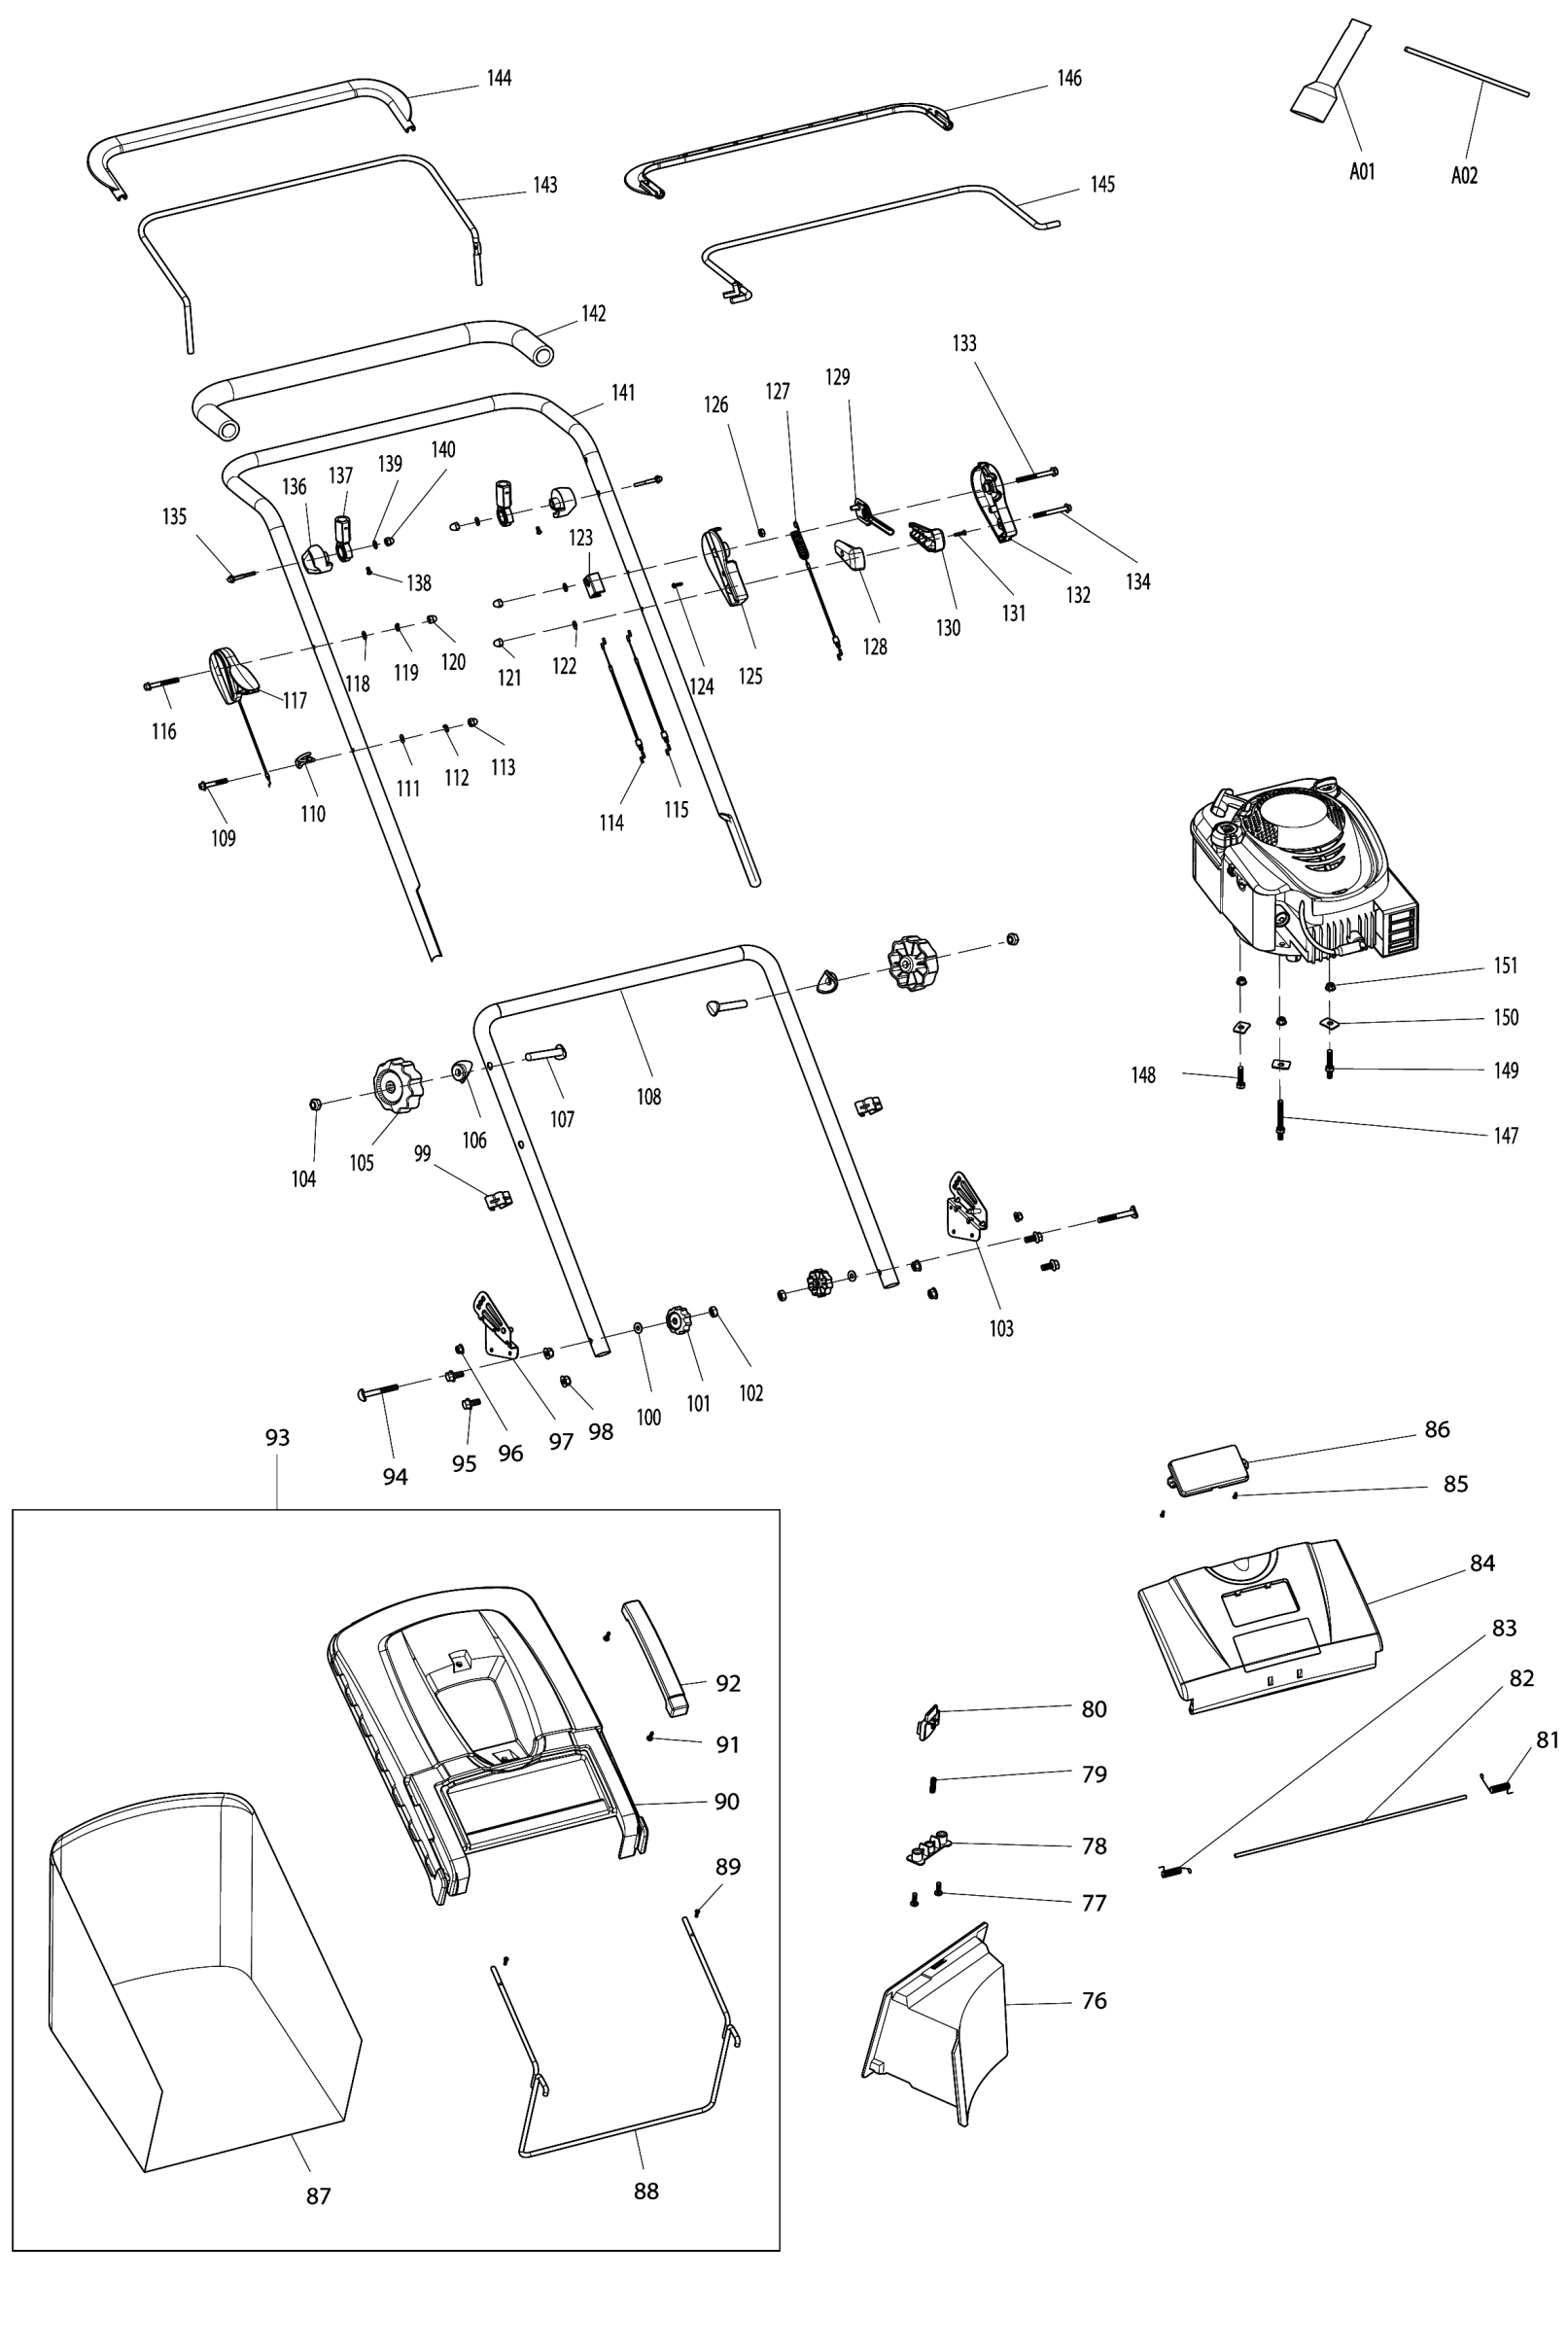

Model No.PLM5600N PETROL LAWN MOWER

Model No.PLM5600N PETROL LAWN MOWER

Model No.PLM5600N PETROL LAWN MOWER

Артикул	Детали	Описание	Замена	Количество	New/Old	Продажи	Закупка	Примечание
001	DA00000528	BLADE TIGHTEN BOLT 3/8-24 UNF		1				
002	671010730	Шайба для PLM4110-4612		1				
003	671002532	BLADE 56		1	*			
003-1	DA00001275	BLADE 56	<	1				
004	DA00000857	INNER FRANGE		1				
005	671002093	BLADE SPASER SLEEVE		1				
006	DA00000535	HIGHT ADJUST SUPPORT SPRING		1				
007	671004019	V PULLEY ASSY		1				
008	671002351	FLAT WASHER		1				
009	671005008	Шестигрестопорная Гайка М8		2				
010	671007007	Шайба ELM3310		2				
011	671001037	Винт-саморез		2				
012	671008011	TOOTHED LOCK WASHER 5		2				
013	671560001	BELT PROTECTING COVER		1				
014	671002065	V BELT 10MMX6MM L=817MM		1				
015	671001037	Винт-саморез		7				
016	671007004	WASHER 5		2				
017	671825001	FRONT AXLE COVER		1				
018	DA00000536	WHEEL COVER 7 INCH		2				
019	DA00000537	HEX.FLANGE LOCK NUT M8		2				
020	DA00000538	BALL BEARING 6201ZZ		2				
021	671020160	Колесо в сборе для PLM4110		2				
022	DA00000538	BALL BEARING 6201ZZ		2				
023	671006002	HEX. BOLT M6X65		4				
024	671011087	HEIGHT ADJUST TENSION SPRING		2				
025	671076001	FRONT AXLE MOUNT		2				
026	671002295	FRONT AXLE		1				
027	671445001	Подшипник		2				
028	DA00000549	NYLON INSERT HEX.LOCK NUT M6		4				
029	671002019	Болт M6X12		4				
030	DA00000542	AXLE RETAINER		2				
031	DA00000543	HEX.FLANGE LOCK NUT M6		4				
032	DA00000604	STOP RING E-12		2				
033	DA00000607	SPUR GEAR 14 RIGHT		1				
034	DA00000597	COLUMN PIN 5X21.5		2				
035	DA00000609	BEARING		2				
036	DA00000610	DRIVE SHAFT BEARING CASE		2				
037	DA00000604	STOP RING E-12		2				
038	671502027	GEAR ASSY FOR SELF DRIVING		1				
039	DA00000549	NYLON INSERT HEX.LOCK NUT M6		1				
040	671006181	HEX. FLANGE BOLT M6X17		1				
041	671002297	GEAR BOX MOUNT ANGLE		1				
042	DA00000553	HEX. FLANGE BOLT M6X12		2				
043	DA00000605	SPUR GEAR 14 LEFT		1				
044	671065001	SIDE DISCHARGE OUTLET		1				
045	671406001	SIDE DISCHARGE FLAP COVER		1				
046	671002010	PAN.HED SCREW M5X12		2				
047	671080040	SPRING WASHER 5		2	*			
047-1	DA00000198	SPRING WASHER 5	О	2				
048	671021830	FIXED BOARD OF SIDE DISCHARGE		1				
049	671111300	Пружина		1				
050	671001019	Шпindelъ		1				
051	671001322	Колпачок		2				
052	DA00000537	HEX.FLANGE LOCK NUT M8		2				
053	DA00000538	BALL BEARING 6201ZZ		2				
054	671002021	Маховик в сборе		2				
055	671200010	Зубчатое колесо		2				
056	DA00000603	TAPPING SCREW ST4X16		12				
057	671007065	Шайба		2				
058	DA00000538	BALL BEARING 6201ZZ		2				
059	671251800	DUST-PROOF WHEEL COVER		2				
060	671002030	Винт		2				
061	671002296	REAR AXLE		1				
062	DA00000549	NYLON INSERT HEX.LOCK NUT M6		2				
063	DA00000879	HEIGHT ADJUSTER HANDLE		1				
064	671255002	HANDLE SHEATH		1	*			
064-1	DA000001058	HEIGHT ADJUSTMENT KNOB	О	1				
065	DA00000612	STOP RING E-19		2				
066	671002019	Болт M6X12		2				
067	DA00000791	HEIGHT ADJUSTER STOP PLATE		1				
068	DA00000543	HEX.FLANGE LOCK NUT M6		2				
069	671001690	DECK BLUE		1				
070	671800104	Держатель		2				
071	671006085	SCREW M4X10		3				
072	DA00000878	SIDE PROTECTOR LEFT SIDE		1				
073	671005014	HEXAGON LOCKING NUT M4		3				
074	671002292	LINK ROD		1				
075	DA00000549	NYLON INSERT HEX.LOCK NUT M6		2				
076	671315001	MULCHING PLUG BOX		1				
077	DA00000603	TAPPING SCREW ST4X16		2				
078	671317001	Пластина		1				
079	671011005	Пружина для ELM4610		1				
080	671316004	Кнопка фикса выкл.		1				
081	671011229	REAR FLAP TORSION SPRING R		1				
082	671001484	REAR FLAP HINGE ROD		1				
083	671011228	REAR FLAP TORSION SPRING L		1				
084	671004613	REAR FLAP		1				
085	671010710	Винт		2				
086	671385001	Прозрачное окно		1				
087	671137909	GRASS CATCH SIDE CLOSS SET MAK		1				
088	671001382	GRASS CATCHER FRAME		1				
089	671001032	Болт 4x18		2				
090	671409001	GRASS CATCHER UPPER BORAD		1				
091	671001037	Винт-саморез		2				
092	671384001	Метдержатель травосборника		1				
093	DA00000882	GRASS CATCHER ASSEMBLY(MAKITA)		1				
094	DA00000880	SADDLE HEAD BOLT M8X35		2				
095	DA00000562	HEX.FLANGE BOLT M8X16		4				
096	DA00000543	HEX.FLANGE LOCK NUT M6		2				
097	671018280	RIGHT HANDLE BRACKET BLUE		1				
098	DA00000537	HEX.FLANGE LOCK NUT M8		4				
099	DA00000881	CABLE CLAMP		2				
100	671007007	Шайба ELM3310		2				
101	DA00000564	KNOB		2				
102	DA00000563	HEXAGON NUT M8		2				
103	671018260	LEFT HANDLE BRACKET BLUE		1				
104	DA00000563	HEXAGON NUT M8		2				
105	DA00000564	KNOB		2				
106	DA00000565	PLASTIC SADDLE WASHER 8		2				
107	DA00000569	SADDLE HEAD BOLT M8X58		2				
108	671001869	LOWER HANDLE POLE		1				
109	DA00000577	HEX.FLANGE BOLT M8X35		1				
110	DA00000579	STARTER GRIP HOOK		1				
111	DA00000574	FLAT WASHER 6		1				
112	DA00000864	SPRING WASHER 6		1	*			
112-1	DA00000576	SPRING WASHER 6	О	1				
113	DA00000575	HEX.CAP NUT M6		1				
114	671001242	SELF DRIVE CONTROL WIRE ASSY		1				
115	671001241	ENGINE CLUTCH WIRE		1				
116	671006082	HEX. FLANGE BOLT M6X50		1				
117	671106202	THROTTLE CONTROL BOX ASSY		1				
118	DA00000574	FLAT WASHER 6		1				
119	DA00000864	SPRING WASHER 6		1	*			
119-1	DA00000576	SPRING WASHER 6	О	1				
120	DA00000575	HEX.CAP NUT M6		1				
121	DA00000575	HEX.CAP NUT M6		2				
122	DA00000574	FLAT WASHER 6		2				
123	DA00000573	OUTER WIRE STOPPER		1				
124	DA00000826	SELF-TAPPING SCREW ST4X12		1				
125	671827001	SPEED CONTROL BOX UPPER COVER		1				
126	DA00000549	NYLON INSERT HEX.LOCK NUT M6		1				
127	671001243	DRIVE SPEED ADJUST WIRE ASSY		1				
128	DA00000870	DRIVE SPEED ADJUST GRIP LOWER		1				
129	671002279	DRIVE SPEED ADJUST LEVER		1				
130	DA00000869	DRIVE SPEED ADJUST GRIP UPPER		1				
131	DA00000873	TAPPING SCREW ST4.2X15		1				
132	671828001	SPEED CONTROL BOX LOWER COVER		1				
133	DA00000572	HEX.FLANGE BOLT M6X55		1				
134	671006082	HEX. FLANGE BOLT M6X50		1				
135	671006029	HEX. FLANGE BOLT M6X45		2				
136	671990001	ENGINE CLUTCH LEVER BRACKET		2				
137	671002025	Болт M4X8		2				
138	671007070	FLAT WASHER 6		2				
139	DA00000575	HEX.CAP NUT M6		2				
140	671001868	UPPER HANDLE BAR ASSY		1				
141	DA00000580	HANDLE SHEATH		1				
142	671002293	ENGINE CLUTCH LEVER		1				
143	671020120	LEVER SHEATH RED		1				
144	671002294	SELF DRIVE CONTROL LEVER		1				
145	671020110	LEVER SHEATH BLACK		1				
146	671003024	Винт крепления глушителя М8		1				
147	DA00000586	HEX. BOLT M8X35		1				
148	DA00000617	SPECIAL HEX.BOLT M8X35/M8X17		1				
149	DA00000582	SQUARE WASHER 8		3				
150	DA00000537	HEX.FLANGE LOCK NUT M8		3				
151	671001078	Гачный ключ 21 мм		1				
A01	DA00000584	WRENCH HANDLE		1				