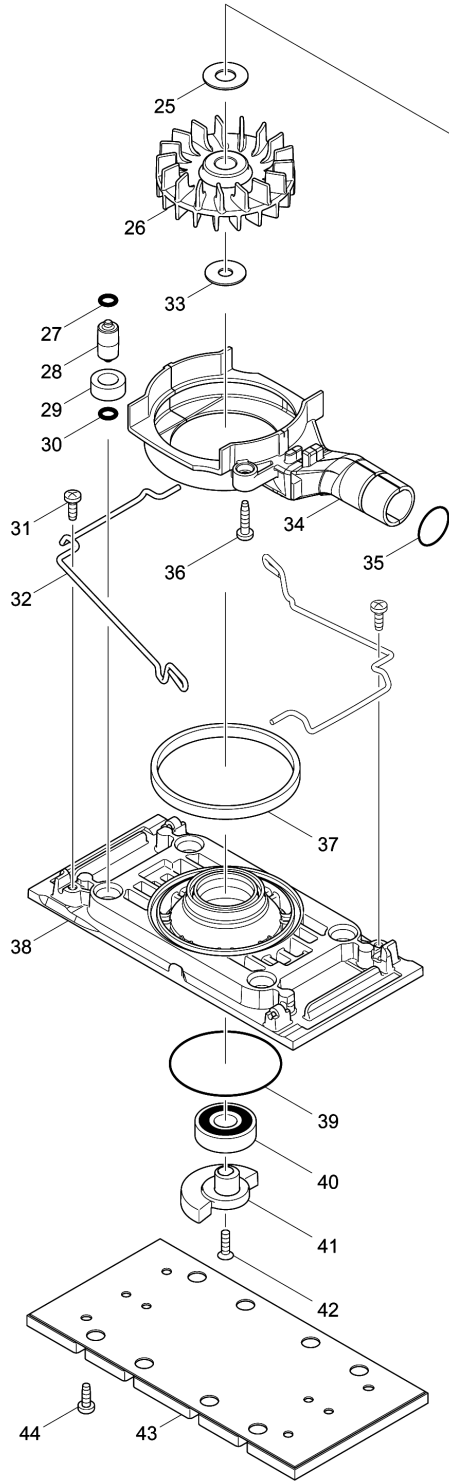

Model No.M9203 FINISHING SANDER

Model No.M9203 FINISHING SANDER

Item	Parts No.	Description	I/C	Qty	New/Old	Opt. 1	Opt. 2	Note
001	266326-2	TAPPING SCREW 4X18		5				
002	451927-1	TOP COVER		1				
003	263002-9	RUBBER PIN 4		2				
004	191627-8	CARBON BRUSH CB-64		1				
005	643552-4	BRUSH HOLDER 5-8		2				
006	654532-5	TERMINAL BLOCK 1P		1				
007	424086-4	SWITCH COVER		1				
008	651527-9	SWITCH		1				
009	645228-9	NOISE SUPPRESSOR		1				
010	266326-2	TAPPING SCREW 4X18		2				
011	687124-5	STRAIN RELIEF		1				
012	665383-1	POWER SUPPLY CORD 1.0-2-2.0		1	*			
012-1	695556-2	POWER SUPPLY CORD 1.0-2-2.0	O	1	*			
012-2	665383-1	POWER SUPPLY CORD 1.0-2-2.0	O	1				
013	682569-2	CORD GUARD 8-85		1				
014	456555-7	MOTOR HOUSING		1				
015	852B68-2	M9203 NAME PLATE		1				
016	593739-7	FIELD ASS'Y 220-240V		1				
C10	654409-4	TERMINAL VR1.25-3.5LB		2				
017	266560-4	TAPPING SCREW 4X40		2				
018	210062-2	BALL BEARING 607ZZ		1				
019	681652-2	INSULATION WASHER		1				
020	515799-9	ARMATURE ASS'Y 240V		1				
D10		INC. 18,19,21,22						
021	253180-3	FLAT WASHER 10		1				
022	211087-9	BALL BEARING 6200DDW		1				
023	451928-9	BEARING BOX		1				
024	266326-2	TAPPING SCREW 4X18		4				
025	253180-3	FLAT WASHER 10		1				
026	241677-4	FAN 68		1				
027	213983-7	O RING 4		4				
028	318151-8	FOOT		4				
029	424023-8	SPONGE SLEEVE 9		4				
030	213983-7	O RING 4		4				
031	266427-6	TAPPING SCREW 4X12		2				
032	324873-0	LEVER		2				
033	267239-0	FLAT WASHER 7		1				
034	451930-2	FAN GUIDE		1				
035	213315-8	O RING 19		1				
036	266326-2	TAPPING SCREW 4X18		2				
037	423470-0	SPONGE 6X101X3		1	*			