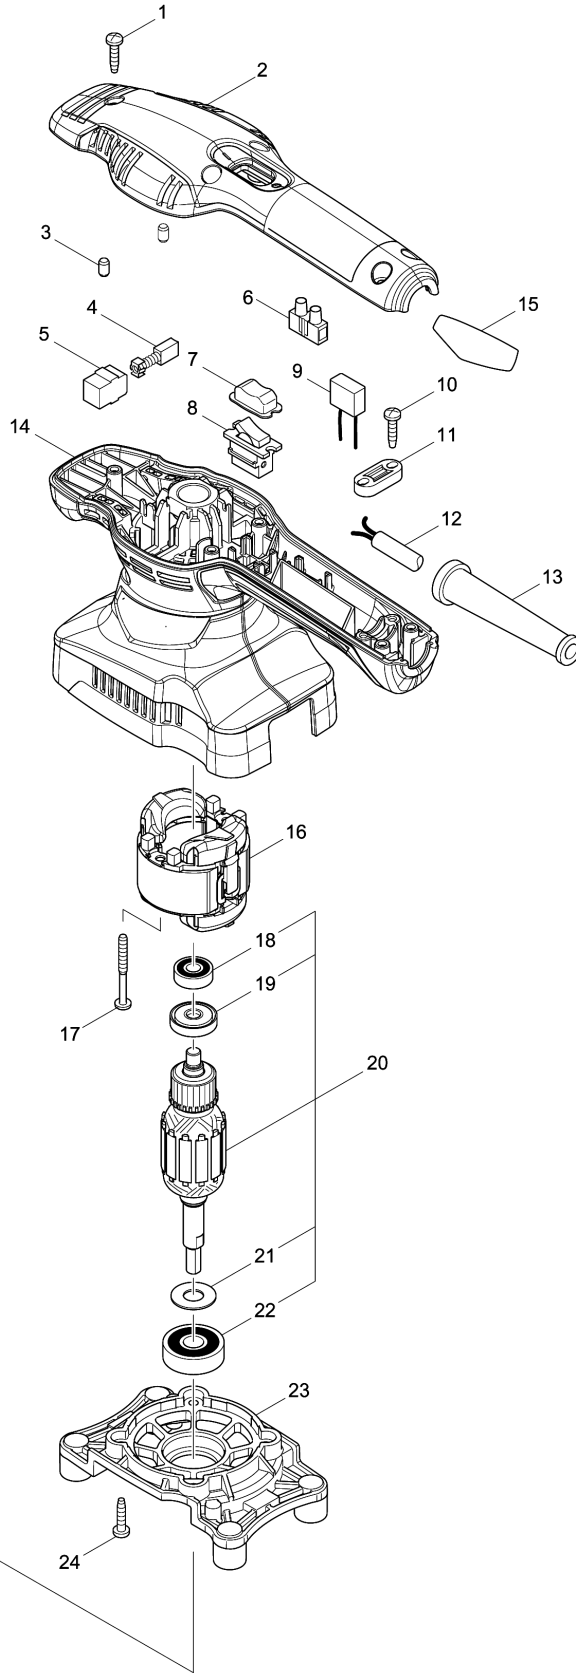

Model No.M9203 FINISHING SANDER

Model No.M9203 FINISHING SANDER

Item	Parts No.	Description	I/C	Qty	New/Old	Opt. 1	Opt. 2	Note
001	266326-2	TAPPING SCREW 4X18		5				
002	451927-1	TOP COVER		1				
003	263002-9	RUBBER PIN 4		2				
004	191627-8	CARBON BRUSH CB-64		1				
005	643552-4	BRUSH HOLDER 5-8		2				
006	654532-5	TERMINAL BLOCK 1P		1				
007	424086-4	SWITCH COVER		1				
008	651527-9	SWITCH		1				
009	645228-9	NOISE SUPPRESSOR		1				
010	266326-2	TAPPING SCREW 4X18		2				
011	687124-5	STRAIN RELIEF		1				
012	665383-1	POWER SUPPLY CORD 1.0-2-2.0		1	*			
012-1	695556-2	POWER SUPPLY CORD 1.0-2-2.0	O	1	*			
012-2	665383-1	POWER SUPPLY CORD 1.0-2-2.0	O	1				
013	682569-2	CORD GUARD 8-85		1				
014	456555-7	MOTOR HOUSING		1				
015	852B68-2	M9203 NAME PLATE		1				
016	593739-7	FIELD ASS'Y 220-240V		1				
C10	654409-4	TERMINAL VR1.25-3.5LB		2				
017	266560-4	TAPPING SCREW 4X40		2				
018	210062-2	BALL BEARING 607ZZ		1				
019	681652-2	INSULATION WASHER		1				
020	515799-9	ARMATURE ASS'Y 240V		1				
D10		INC. 18,19,21,22						
021	253180-3	FLAT WASHER 10		1				
022	211087-9	BALL BEARING 6200DDW		1				
023	451928-9	BEARING BOX		1				
024	266326-2	TAPPING SCREW 4X18		4				
025	253180-3	FLAT WASHER 10		1				
026	241677-4	FAN 68		1				
027	213983-7	O RING 4		4				
028	318151-8	FOOT		4				
029	424023-8	SPONGE SLEEVE 9		4				
030	213983-7	O RING 4		4				
031	266427-6	TAPPING SCREW 4X12		2				
032	324873-0	LEVER		2				
033	267239-0	FLAT WASHER 7		1				
034	451930-2	FAN GUIDE		1				
035	213315-8	O RING 19		1				
036	266326-2	TAPPING SCREW 4X18		2				
037	423470-0	SPONGE 6X101X3		1	*			