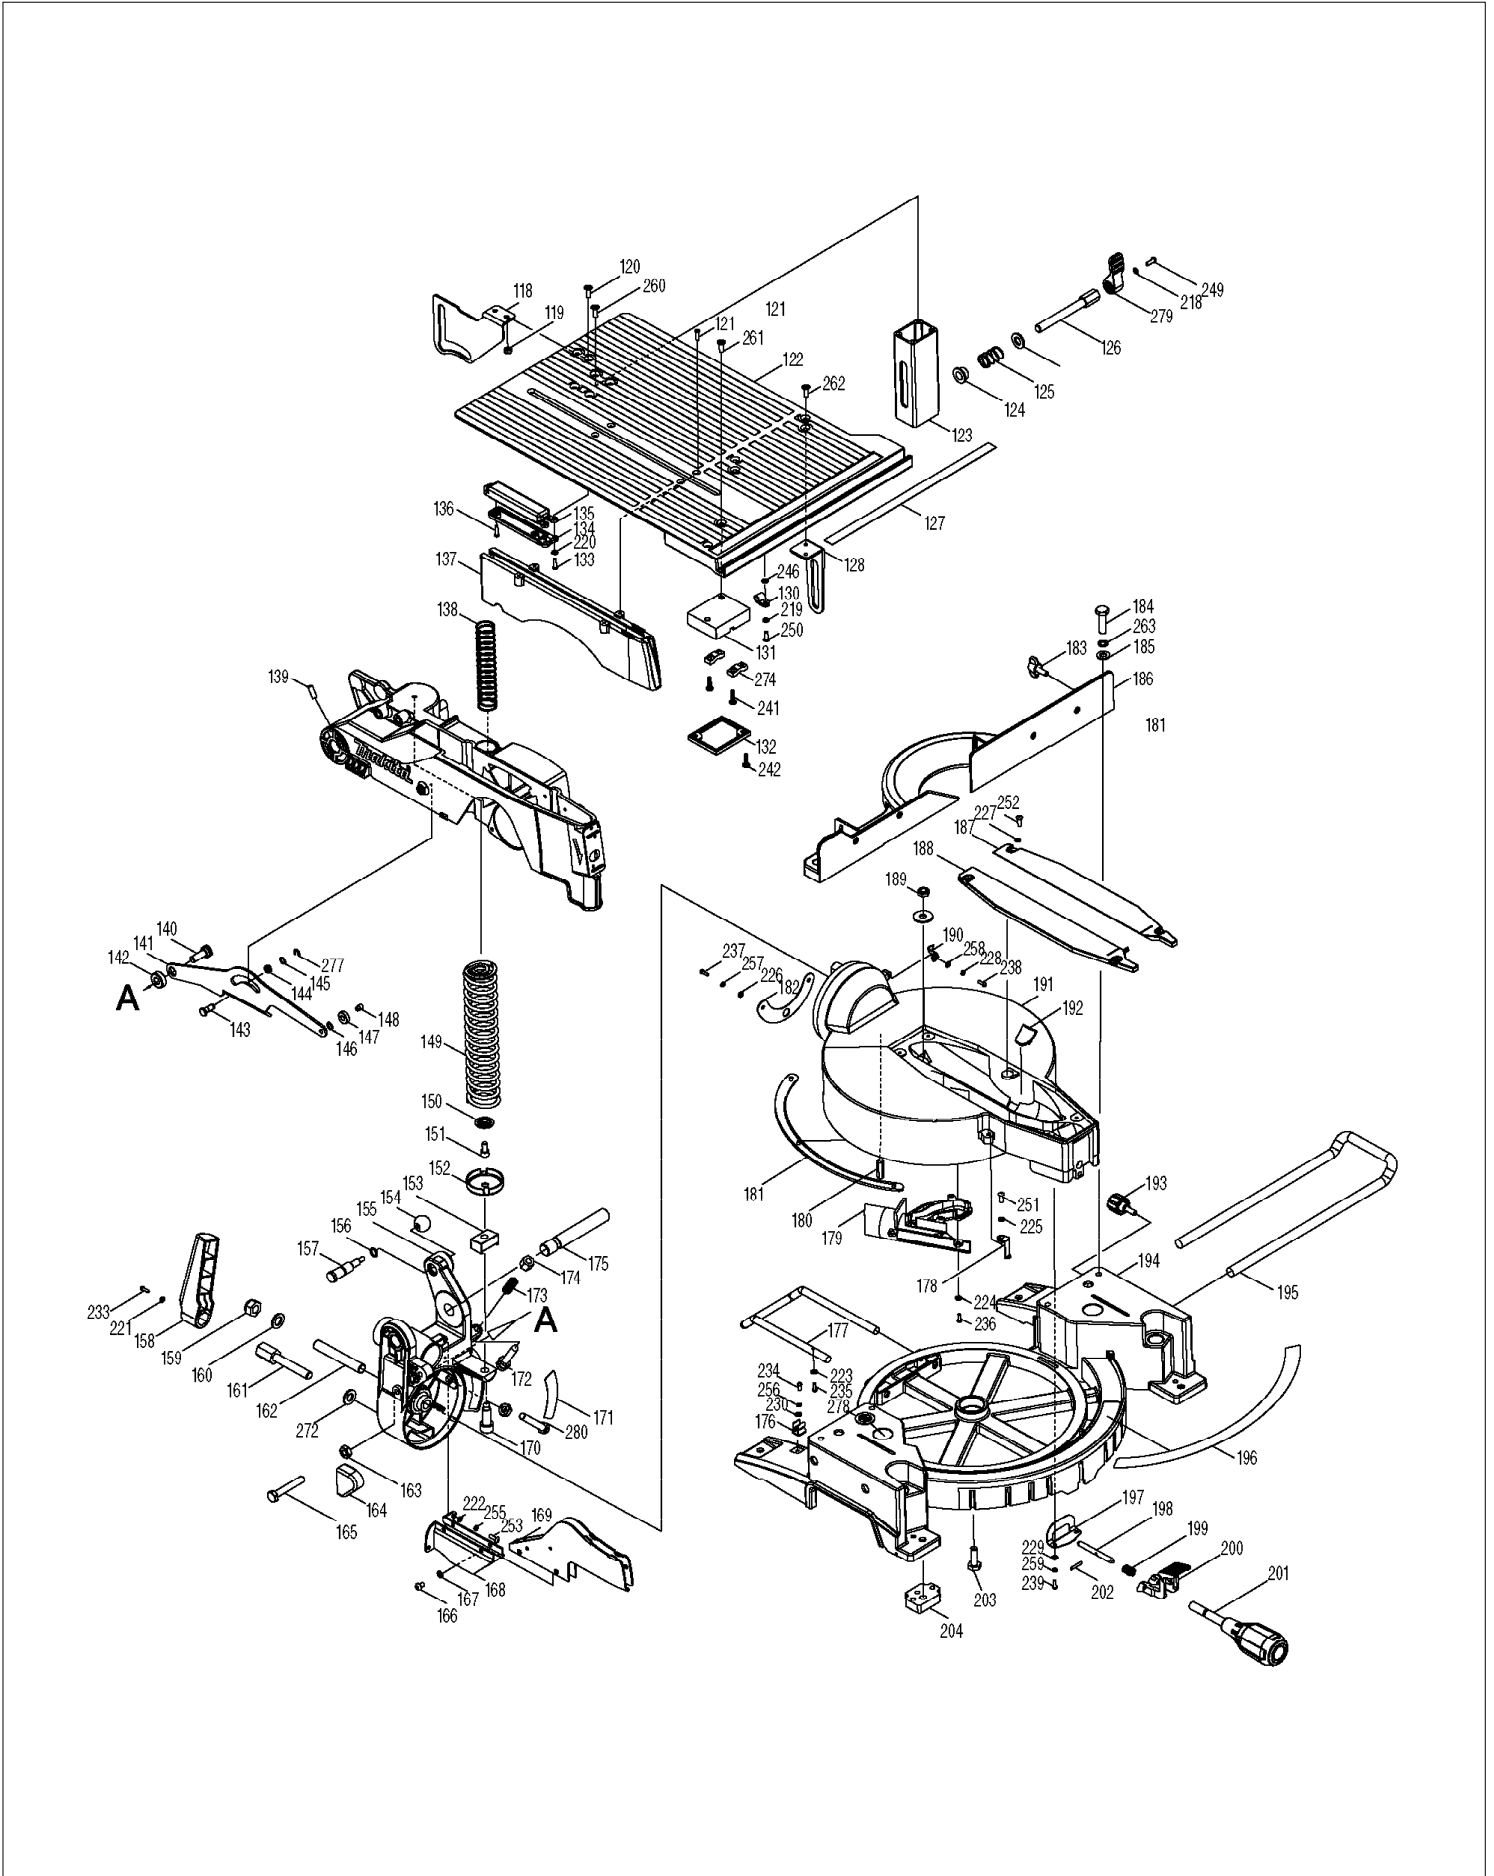

SERVICE DRAWING

MODEL NO. LH1200FL

SPARE PARTS LIST

MODEL NO. LH1200FL

ITEM	PART NO.	DESCRIPTION	QTY	NOTE
001	JM23300009	HEX BOLT M8X16	2	
002	JM23300010	SPRING WASHER 8	2	
003	JM23300011	FLAT WASHER 8	2	
004	JM23300012	RIVING KNIFE	1	
005	JM23300013	PAN HEAD SCREW M6X16	1	
006	JM23300300	UP BLADE GUARD COMPLETE INC. 8	1	
007	JM23300015	LOCKNUT M6	1	
008	JM27080060	WARNING LABEL	1	
009	JM23300017	BLADE CASE	1	
010	JM23300018	FENCE PRESS PLATE	1	
011	JM23300019	FLAT WASHER 6	2	
012	JM23300020	SPRING WASHER 6	2	
013	JM23300021	PAN HEAD SCREW M6X12	2	
014	JM23300022	E RING 5	1	
015	JM23300023	LIFTING LIMITED PLATE SHAFT	1	
016	JM23300024	TORSION SPRING	1	
017	JM23300025	LIFTING LIMITED PLATE	1	
018	JM23300026	FLAT WASHER 4	2	
019	JM23300027	SPRING WASHER 4	2	
020	JM23300028	PAN HEAD SCREW M4X12	2	
021	JM23300029	PROTECTION COVER	1	
022	JM23300030	PAN HEAD SCREW M4X10	2	
023	JM23300031	LASER TERMINAL BOX COVER	1	
024	JM23300032	CORD CLAMP	1	
025	JM23300033	PAN HEAD SCREW M4X8	1	
026	JM23300034	LASER DUST-PROOF WASHER	1	
027	JM23300035	LASER SPRING	1	
028	JM23300036	LASER BRACKET	1	
029	JM23300037	LASER TURNING BRACKET	1	
030	JM23300038	H.S.SETTING SCREW M4X6	1	
031	JM23300039	H.S.SETTING SCREW M5X8	1	
032	JM23300040	LASER DIODE	1	
033	JM23300041	LASER COVER	1	
035	JM23300042	E RING 6	2	
036	JM23300043	BEARING 608	1	
037	JM23300044	SPINDLE GEAR	1	
038	JM23300045	KEY 6X16	1	
039	JM23300046	SPINDLE	1	
040	JM23300047	BEARING 6204	1	
041	JM23300048	BEARING BRACKET	1	
042	JM23300049	BEARING COVER	1	
043	JM23300050	H.S.BOLT M5X16	2	
044	JM23300051	INNER FLANGE	1	
045	JM23100144	BLADE INNER RING	1	
047	JM23300053	OUTER FLANGE	1	
048	JM23300054	FLANGE BOLT M8X20	1	
049	JM23300055	CENTER PLATE	1	
050	JM23300056	GUARD FIX PLATE	1	
051	JM23300057	GUARD SCREW M8X12	1	
052	JM23300058	GUARD LOCK BOLT	1	
053	JM23300059	CENTER WASHER	1	
054	JM23300060	GUARD TORSION SPRING	1	
055	JM23300061	INNER GUARD	1	
056	JM23300310	OUTER GUARD COMPLETE INC. 59,60	1	
057	JM23300063	FIX PLATE	1	
058	JM23300064	PAN HEAD SCREW M5X25	1	
059	JM23300065	GUARD ROLLER SLEEVE	1	
060	JM23300066	INNER STAR WASHER 5	1	
061	JM23300067	BEARING 6202-RS	1