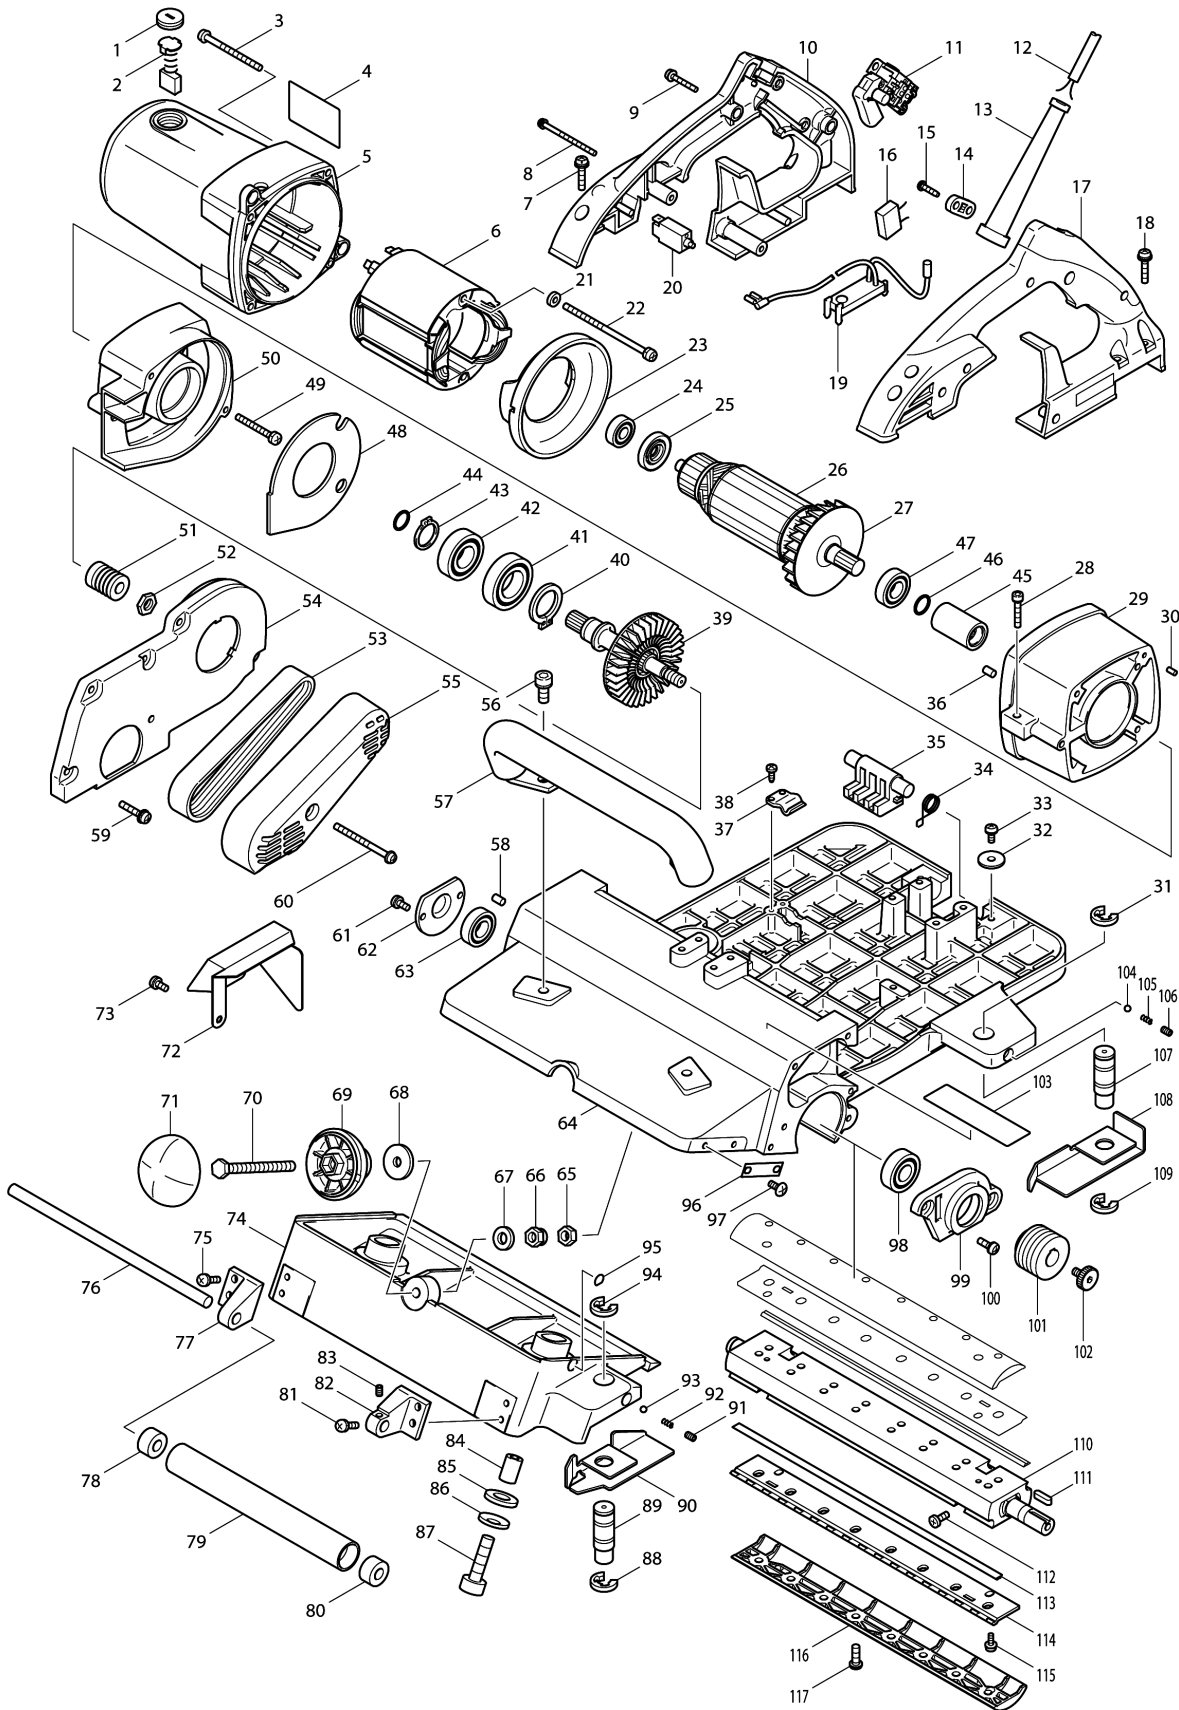

Model No.KP312S 312MM PLANER

Model No.KP312S 312MM PLANER

Item	Parts No.	Description	I/C	Qty	New/Old	Opt. 1	Opt. 2	Note
001	643700-5	BRUSH HOLDER CAP 7-18		2				
002	191953-5	CARBON BRUSH CB-203		1				
003	911288-6	PAN HEAD SCREW M5X65		4				
004	850360-8	NAME PLATE KP312S		1				
005	153593-7	MOTOR HOUSING COMPLETE		1				
006	636244-2	FIELD 230-240V		1				
007	911248-8	PAN HEAD SCREW M5X28		4				
008	911188-0	PAN HEAD SCREW M4X60		2				
009	911153-9	PAN HEAD SCREW M4X28		2				
010	183585-2	HANDLE SET		1				
D10		INC. 17						
011	651057-0	SWITCH TG71CL-2		1				
012	695140-3	POWER SUPPLY CORD 1.5-2-10.0		1				
013	682564-2	CORD GUARD		1				
014	687053-2	STRAIN RELIEF		1				
015	265995-6	TAPPING SCREW 4X18		2				
016	645200-1	NOISE SUPPRESSOR		1				
017	183585-2	HANDLE SET		1				
D10		INC. 10						
018	911248-8	PAN HEAD SCREW M5X28		4				
019	631529-1	SOFT START CIRCUIT		1				
020	652766-4	OVER CURRENT RELAY		1				
021	941102-2	FLAT WASHER 5		2				
022	911942-2	PAN HEAD SCREW M5X95		2				
023	418156-9	BAFFLE PLATE		1				
024	211061-7	BALL BEARING 6000LLB		1				
025	681640-9	INSULATION WASHER		1				
026	516878-6	ARMATURE ASS'Y 220-240V		1				
D10		INC. 24,25,27,47						
027	241868-7	FAN 82		1				
028	922251-4	HEX. SOCKET HEAD BOLT M5X30		2				
029	317674-3	MOTOR BRACKET		1				
030	256251-5	PIN 4		1				
031	961062-2	STOP RING E-12		1				
032	253010-8	FLAT WASHER 6		2				
033	911211-1	PAN HEAD SCREW M5X12		2				
034	231668-3	TORSION SPRING 15		1				
035	418155-1	FOOT		1				
036	263005-3	RUBBER PIN 6		1				
037	232068-0	LEAF SPRING		1				
038	266026-4	TAPPING SCREW BIND CT 4X12		2				