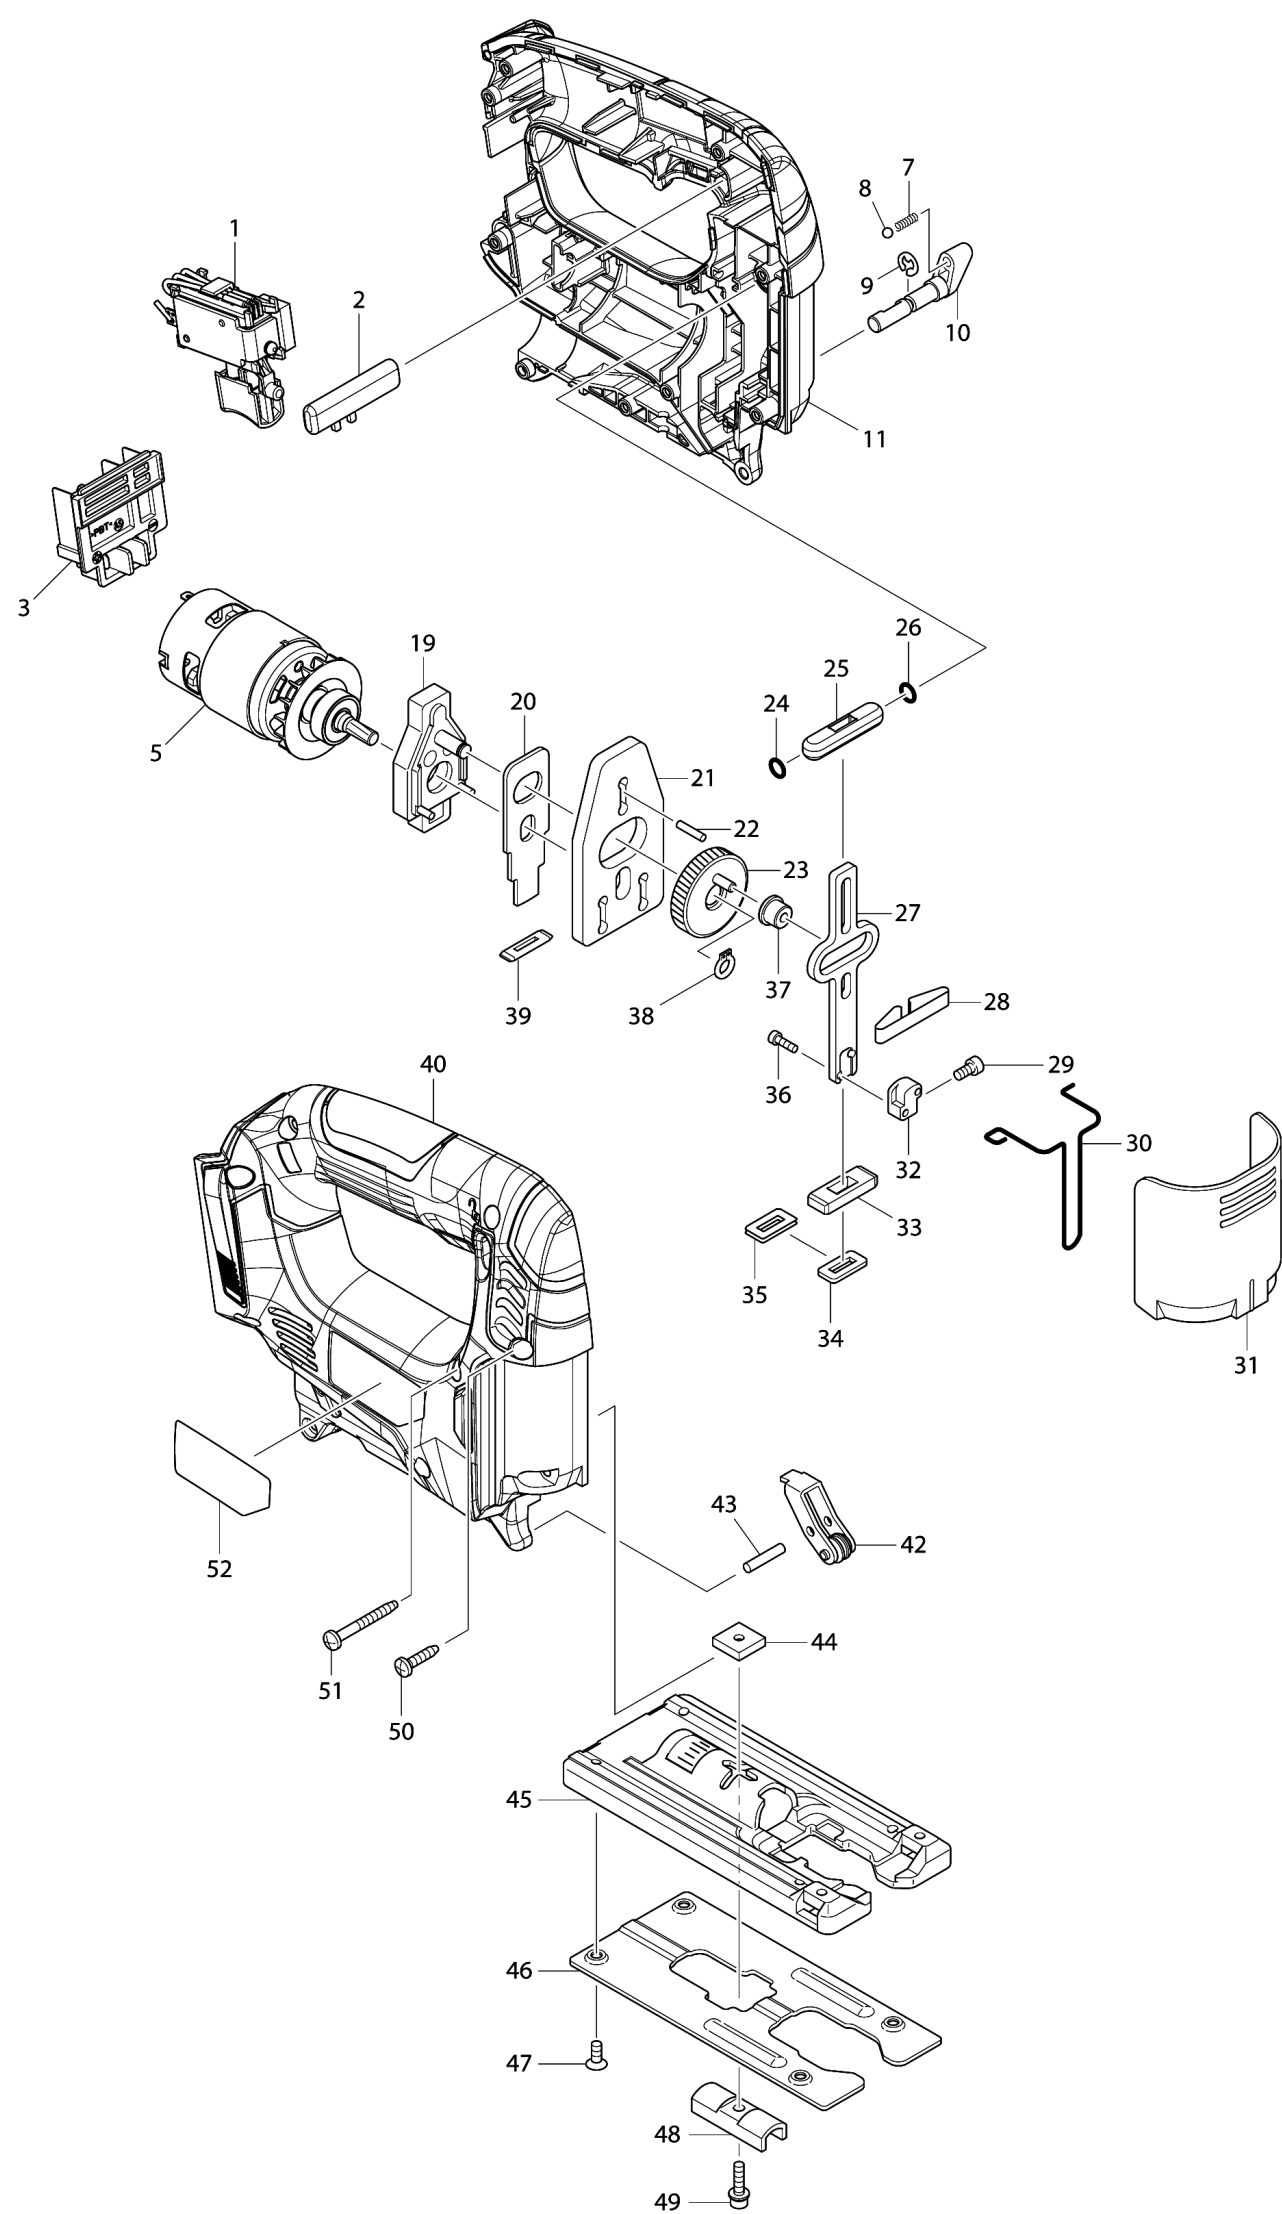

Model No. JV183D CORDLESS JIG SAW

Model No. JV183D CORDLESS JIG SAW

Артикул	Детали	Описание	Замена	Количество	New/Old	Продажи	Закупка	Примечание
001	632B68-6	SWITCH UNIT		1				
C10	688172-7	Изоляционная втулка к ВУС122		1				
002	454742-2	LOCK OFF BUTTON		1				
003	643862-9	TERMINAL		1				
005	629113-4	DC MOTOR		1				
007	233151-6	Компрессионная пружина 4		1				
008	216008-6	Стальной шарик 4		1				
009	961011-9	Стопорное кольцо E-4 к HR2450/		1				
010	272267-2	Рычаг		1				
011	187723-8	HOUSING SET		1				
D10		INC. 40						
019	152600-3	Корпус подшипника		1				
020	344683-9	Нажимная пластина к 4324/4329		1				
021	344614-8	Балансир. пластина к 4322/4323/		1				
022	256254-9	Шпилька 3		1				
023	153260-4	Шестерня в сборе 4324		1				
024	213038-8	О-кольцо 5 резиновое 4322/4324		1				
025	313082-6	Направляющая ползуна для 4322/		1				
026	213038-8	О-кольцо 5 резиновое 4322/4324		1				
027	344613-0	Ползун к 4322/4323/4324/4326/		1				
028	232183-0	Плоская пружина для 4324		1				
029	922107-1	Болт с внутр.шестигран. М4Х8		1				
030	323748-0	Проволочный защит. упор 4322/		1				
031	416476-5	Крышка пылесборника для 4329/		1				
032	313140-8	Пилкодержатель для 4326/4327/		1				
033	313086-8	Опора ползуна для 4324/4329		1				
034	423307-1	Полиуретановый сальник к 4322/		1				
035	344686-3	Пластина сальника к 4324/4329		1				
036	266177-3	Болт М3Х10 с внутр.шестигранн.		2				
037	257683-9	Втулка		1				
038	961002-0	Стопорное кольцо S-6 к 4329/		1				
039	416703-0	Пыльник для модели 4324/4329		1				
040	187723-8	HOUSING SET		1				
D10		INC. 11						
042	158392-2	Опорный ролик (металл) к 4329		1				
043	256117-9	Шпилька 4		1				
044	343540-8	Держатель для 4320/4322/4323/		1				
045	317796-9	Основа для модели 4324/4329		1				
046	345441-6	Основание для модели 4324/4329		1				
047	912107-9	Потайной винт М4Х8 к LS1013/		4				
048	344685-5	Зажим для модели 4324/4329		1	*			
048-1	344685-5	Зажим для модели 4324/4329	О	1				
049	922128-3	Болт с внутр.шестигран. М4х16		1				
050	266326-2	Самонарезающий винт 4х18		9				
051	266351-3	Самонарезающий винт 4х35		1				
052	815D85-5	JV183D NAME PLATE		1				
A01	A-85628	Пилка для лобзиков No. В10 5 шт.		1				
A02	783201-2	Ключ шестигранника 3 мм.		1				
A03B	***DC18WA	DC18WA BATTERY CHARGER		1				
A04B	196366-5	BATTERY BL1813G SET		2	*			
A04-1B	196366-5	BATTERY BL1813G SET	О	2	*			
A04-2B	198186-3	BATTERY BL1815G SET	<	2				
A05B	452652-7	Крышка аккумулятора для MT081		1				
A06B	821598-2	PLASTIC CARRYING CASE		1	*			
C10	162315-4	Упорный штифт для JR100D		2	*			
C20	452137-3	Рукоятка для JR100D		1	*			
A06-1B	821646-7	PLASTIC CARRYING CASE	<	1				
C10	162315-4	Упорный штифт для JR100D		2				
C20	452137-3	Рукоятка для JR100D		1				
A07B	802T11-9	JV183DWE PLASTIC CASE LABEL		2				