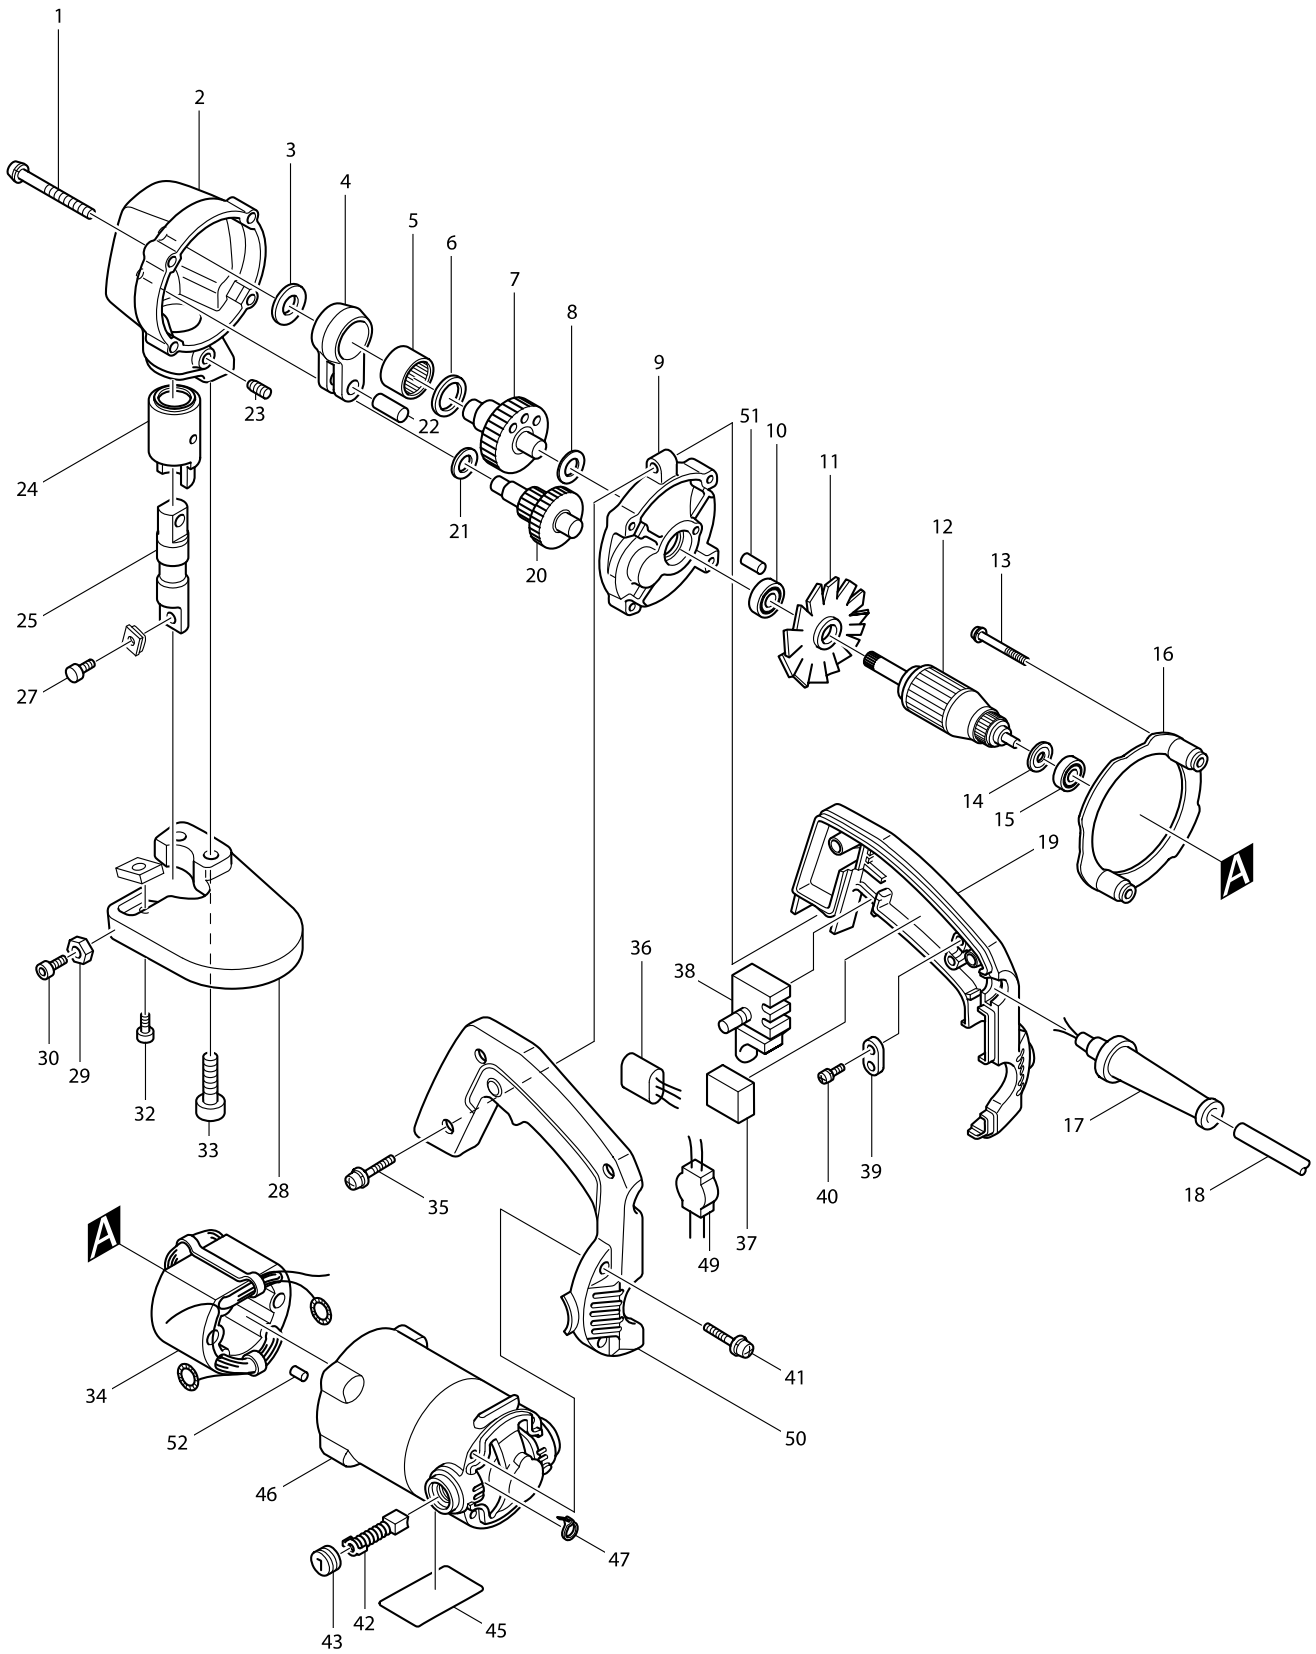

Model No. JS3200 SHEAR 3.2MM

Model No. JS3200 SHEAR 3.2MM

Item	Parts No.	Description	I/C	Qty	N/O	Opt. 1	Opt. 2	Note
001	911266-6	PAN HEAD SCREW M5X45		4				
002-1	157640-6	GEAR HOUSING COMPLETE		1				
C10	212104-8	NEEDLE BEARING 1212		1				
C20	214001-4	PLANE BEARING 8		1				
C30	817677-2	CAUTION LABEL		1				
003	253759-0	FLAT WASHER 12		1				
004	331166-8	ROD		1				
005	212252-3	NEEDLE BEARING 1816		1				
006	253198-4	FLAT WASHER 18		1				
007	153141-2	CRANK SHAFT COMPLETE		1				
C10	221879-8	SPUR GEAR 41		1				
C20	254011-9	WOODRUFF KEY 4		1				
008	253758-2	FLAT WASHER 10		1				
009	156833-2	GEAR HOUSING COVER		1				
C10	212061-0	NEEDLE BEARING 1010		1				
C20	212063-6	NEEDLE BEARING 1012		1				
D10		INC. 51						
010	211033-2	BALL BEARING 608LB		1				
011-1	241517-6	FAN 70		1				
012C_	512758-4	ARMATURE ASS'Y 220V		1				
D10		INC. 10,11,14,15						
013-2	911681-4	PAN HEAD SCREW M5X60		2				
014	681613-2	INSULATION WASHER		1				
015	211033-2	BALL BEARING 608LB		1				
016-1	411876-4	BAFFLE PLATE		1				
017B_	682516-3	CORD GUARD 9.3-85		1				
018A_	665865-3	POWER SUPPLY CORD 1.0-2-2.5		1				
019	181441-0	HANDLE SET		1				
D10		INC. 50						
020	226058-3	GEAR COMPLETE 18-46		1				
021	253215-0	FLAT WASHER 8		1				
022	256118-7	PIN 8		1				
023	913322-8	SET SCREW M6X14		1				
024	321405-4	METAL		1				
025	321404-6	BLADE HOLDER		1				
027-1	922216-6	HEX. SOCKET HEAD BOLT M5X14		1				
028	331165-0	YOKE		1				
029-1	931203-4	HEX. NUT M5		1				
030	922232-8	HEX. SOCKET HEAD BOLT M5X20		1				
032-1	922216-6	HEX. SOCKET HEAD BOLT M5X14		1				
033	922452-4	HEX. SOCKET HEAD BOLT M8X30		2				
034E_	528703-9	FIELD ASS'Y 220V		1				
C10	654501-6	CONNECTOR P-1.25		2				
C20	654019-7	RING TERMINAL		2				
035	911243-8	PAN HEAD SCREW M5X25		3				
036G_	645253-0	NOISE SUPPRESSOR		1				
037B_	685700-9	SPONGE SHEET		1				
038G_	651235-2	SWITCH C2M-A1T		1	*			