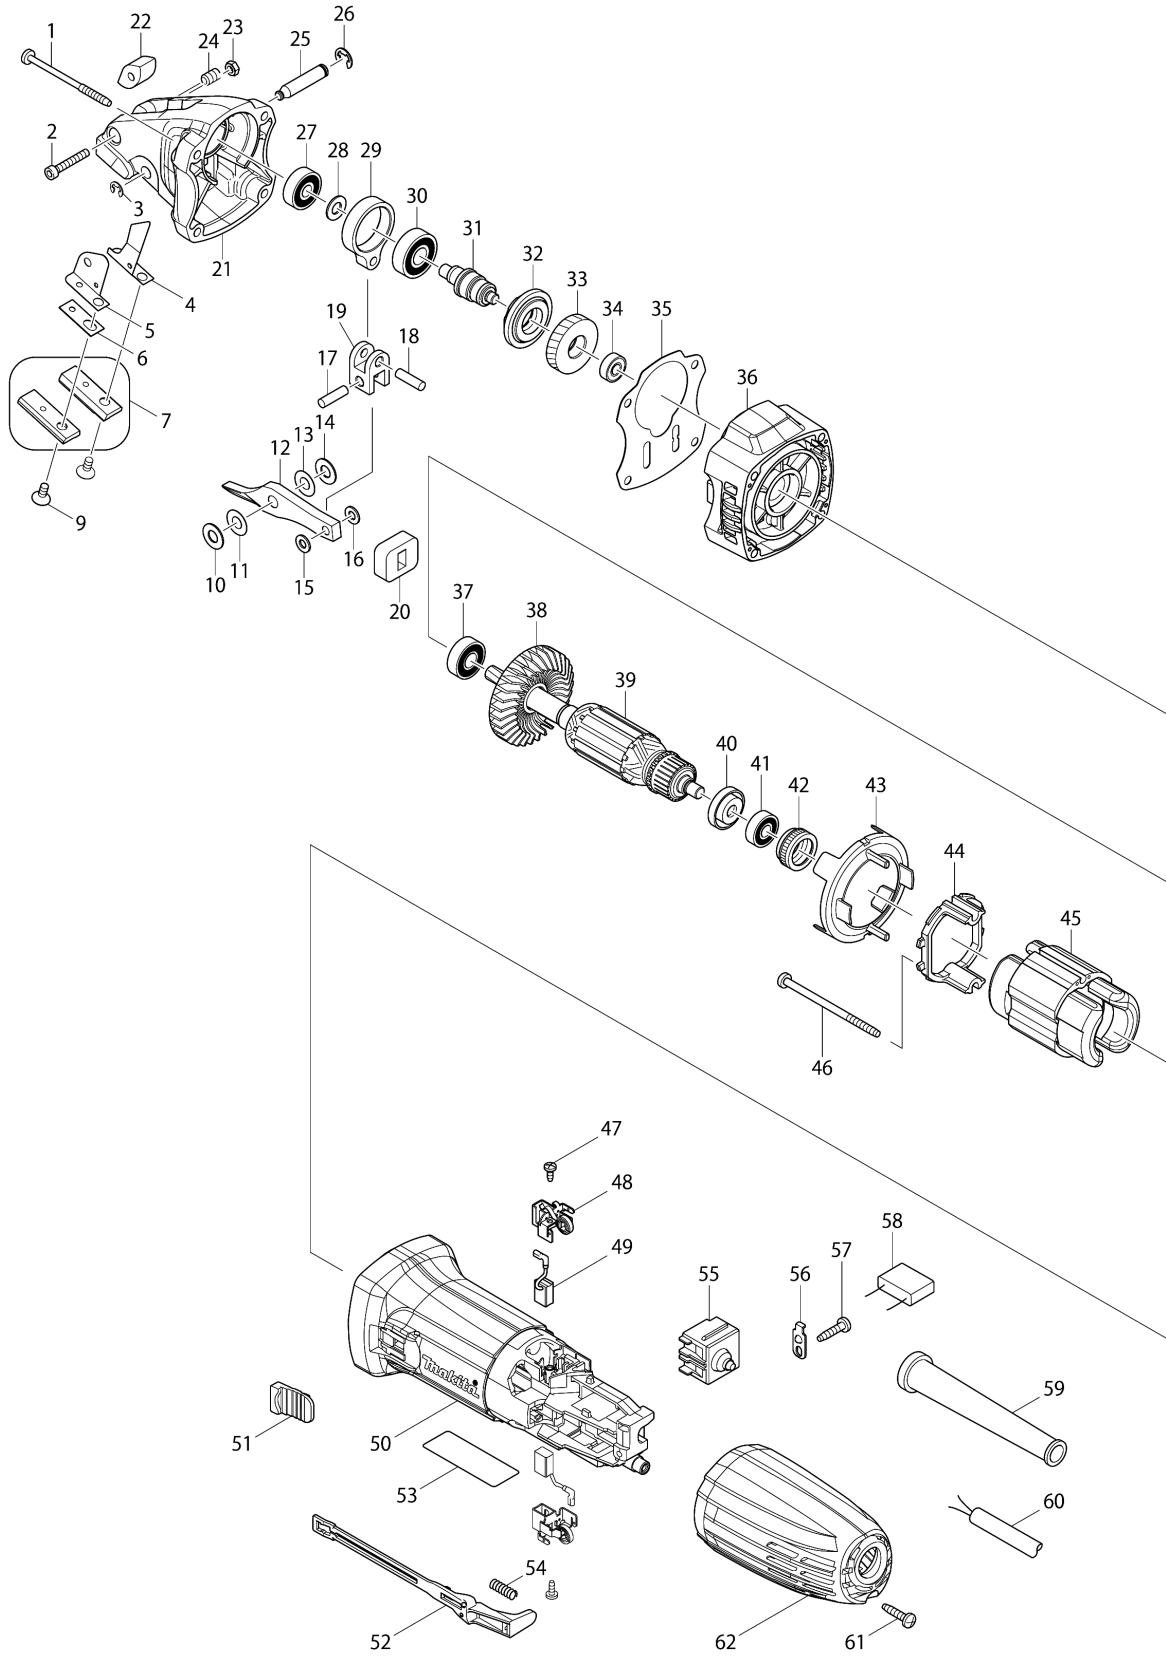

Model No.JS1000 1.0MM METAL SHEAR

Model No.JS1000 1.0MM METAL SHEAR

Item	Parts No.	Description	I/C	Qty	New/Old	Opt. 1	Opt. 2	Note
001	266091-3	TAPPING SCREW 4X50		4				
002	922147-9	HEX. SOCKET HEAD BOLT M4X25		1				
003	961011-9	STOP RING E-4		1				
004	346131-4	SLIP PLATE R		1				
005	343480-0	SLIP PLATE L		1				
006	343481-8	SPACER		1				
007	792536-0	SIDE BLADE SET		1				
009	251951-2	HEX. SOCKET HEAD BOLT M5X10		2				
010	261065-9	TEFLON WASHER 7		1				
011	253338-4	THIN WASHER 7		1				
012	792537-8	CENTER BLADE		1				
013	253338-4	THIN WASHER 7		1				
014	261065-9	TEFLON WASHER 7		1				
015	267010-2	FLAT WASHER 5		1				
016	267010-2	FLAT WASHER 5		1				
017	256155-1	PIN 5		1				
018	256155-1	PIN 5		1				
019	331329-6	LINK		1				
020	423118-4	DUST COVER		1				
021	140506-7	CRANK HOUSING COMPLETE		1				
022	325727-4	BLOCK		1				
023	252083-8	HEX. LOCK NUT M4-7		1				
024	266085-8	H.S.SET SCREW(FLAT POINT)M6X10		1				
025	256733-7	PIN 7		1				
026	961012-7	STOP RING E-6		1				
027	211027-7	BALL BEARING 627ZZ		1				
028	253133-2	FLAT WASHER 7		1				
029	331273-7	ROD		1				
030	210067-2	BALL BEARING 6000ZZ		1				
031	325948-8	CRANK SHAFT		1				
032	325949-6	SEALING SCREW		1				
033	227731-8	HELICAL GEAR 40		1				
034	210033-9	BALL BEARING 696ZZ		1				
035	442161-4	GASKET		1				
036	140507-5	GEAR HOUSING COMPLETE		1				
037	210005-4	BALL BEARING 608DDW		1				
038	240076-7	FAN 56		1				
039	517674-5	ARMATURE ASS'Y 240V		1				
D10		INC. 37,38,40,41						
040	681636-0	INSULATION WASHER		1				
041	210062-2	BALL BEARING 607ZZ		1				

Please order the parts with part number.

Print Date 31/3/2020