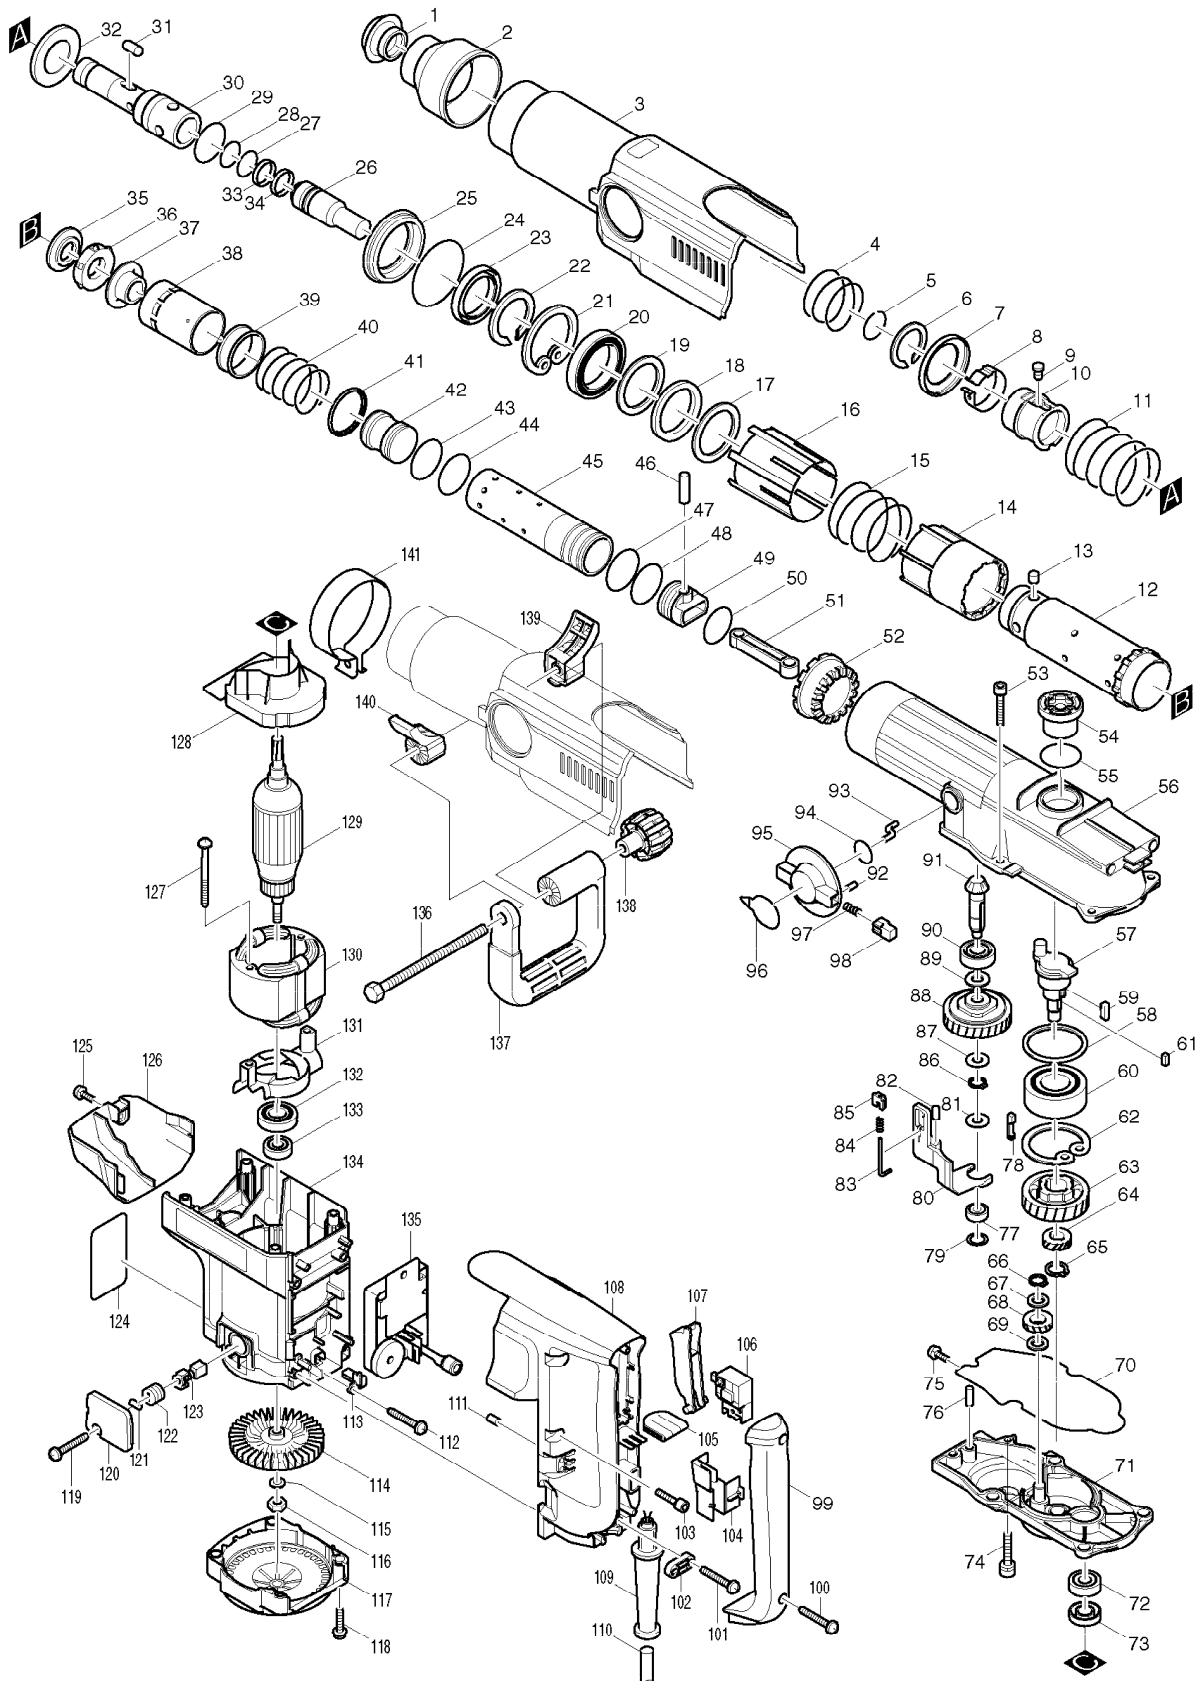

SERVICE DRAWING

MODEL NO. HR5001C

SPARE PARTS LIST

MODEL NO. HR5001C

ITEM	PART NO.	DESCRIPTION	QTY	NOTE
001	286250-3	TOOL HOLDER CAP	1	
002	416568-0	CHUCK COVER	1	
003	150836-8	CRANK HOUSING COVER COMPLETE	1	
004	233217-2	COMPRESSION SPRING 51	1	
005	231984-3	RING SPRING 25	1	
006	961232-3	RETAINING RING WR-45	1	
007	267735-8	CUP WASHER 45	1	
008	232180-6	LEAF SPRING 41	1	
009	323767-6	PIN 8	1	
010	323773-1	CHUCK RING	1	
011	233218-0	COMPRESSION SPRING 55	1	
012	323772-3	TOOL HOLDER B	1	
013	256265-4	PIN 10	4	
014	416572-9	LOCK SLEEVE A	1	
015	233216-4	COMPRESSION SPRING 58	1	
016	416573-7	LOCK SLEEVE B	1	
017	267180-7	FLAT WASHER 50	1	
018	262543-2	URETHANE SLEEVE 50	1	
019	267180-7	FLAT WASHER 50	1	
020	211751-2	BALL BEARING 6910	1	
021	962351-8	RETAINING RING R-72	1	
022	961234-9	RETAINING RING WR-50	1	
023	213618-0	OIL SEAL 48	1	
024	213715-2	O RING 67	1	
025	416565-6	SEAL CASE	1	
026	323768-4	IMPACT BOLT	1	
027	213394-6	O RING 23	1	
028	213394-6	O RING 23	1	
029	213522-3	O RING 36	1	
030	323771-5	TOOL HOLDER A	1	
031	322908-1	ROLLER 8	2	
032	267734-0	CUP WASHER 37	1	
033	213431-6	FLUORIDE RING 28	1	
034	213431-6	FLUORIDE RING 28	1	
035	323817-7	RING 22	1	
036	421623-5	RUBBER RING 24	1	
037	331530-3	COLLAR SLEEVE 22	1	
038	416566-4	SLIDE SLEEVE	1	
039	331531-1	RING 45	1	
040	233215-6	COMPRESSION SPRING 45	1	
041	267736-6	WASHER 45	1	
042	323769-2	STRIKER	1	
043	213482-9	O RING 34	1	
044	231985-1	RING SPRING 43	1	
045	331534-5	CYLINDER 40	1	
046	*****	*****	***	*****
047	213510-0	O RING 36	3	
048	213482-9	O RING 34	1	
049	416563-0	PISTON	1	
050	*****	*****	***	*****
051	416564-8	ROD	1	
052	226761-6	SPIRAL BEVEL GEAR 41	1	
053	922361-7	HEX. SOCKET HEAD BOLT M6X40	4	
054	416561-4	CRANK CAP	1	
055	213510-0	O RING 36	1	
056	150831-8	CRANK HOUSING COMPLETE	1