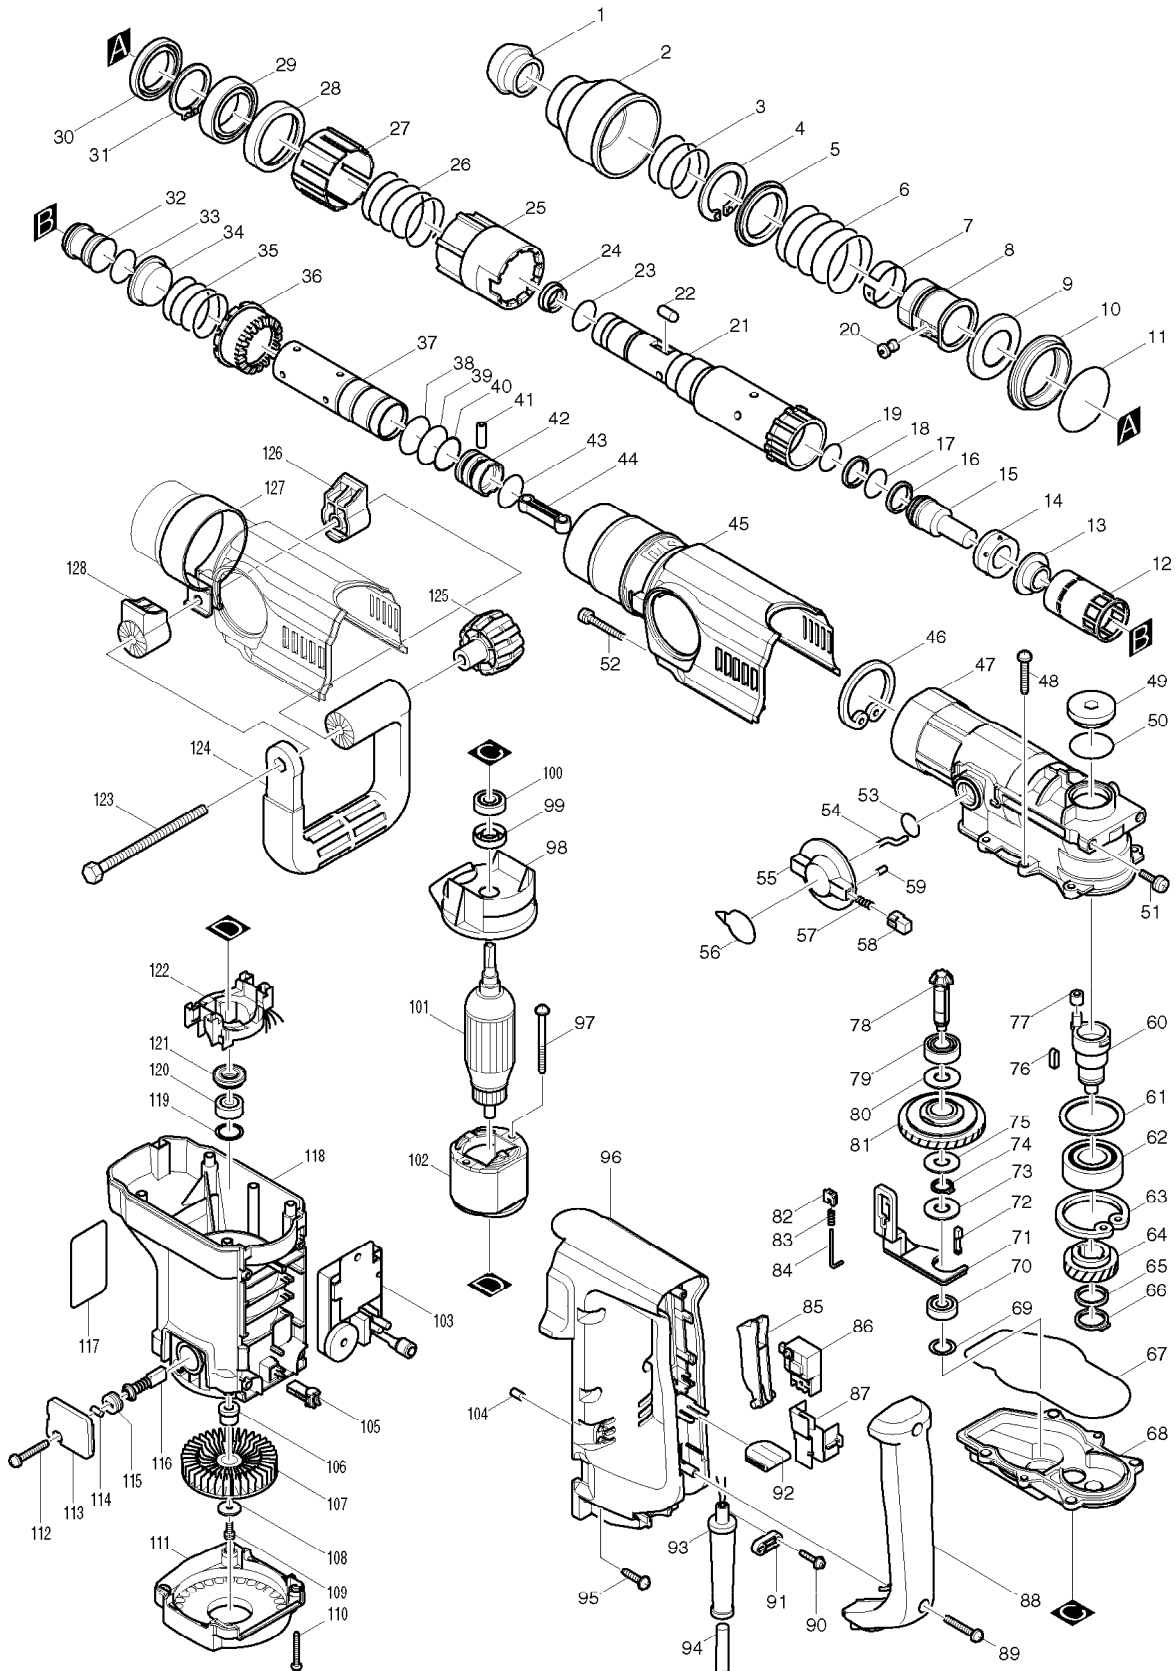

# SPARE PARTS LIST

MODEL NO. HR4000C

ITEM	PART NO.	DESCRIPTION	QTY	NOTE
001	286247-2	TOOL HOLDER CAP	1	
002	416127-0	CHUCK COVER	1	
003	233178-6	COMPRESSION SPRING 46	1	
004	961176-7	RETAINING RING S-40	1	
005	344489-5	WASHER 40	1	
006	233179-4	COMPRESSION SPRING 50	1	
007	232171-7	LEAF SPRING 37	1	
008	322948-9	CHUCK RING	1	
009	344488-7	CUP WASHER 32	1	
010	416283-6	SEAL CASE	1	
011	213601-7	O RING 50	1	
012	416282-8	SLIDE SLEEVE	1	
013	331505-2	SLEEVE 16	1	
014	421582-3	RUBBER RING 17	1	
015	322959-4	IMPACT BOLT	1	
016	213392-0	FLUORIDE RING 25	1	
017	213317-4	O RING 20	1	
018	213392-0	FLUORIDE RING 25	1	
019	213317-4	O RING 20	1	
020	310052-6	SHOULDER PIN 8	1	
021	322952-8	TOOL HOLDER	1	
022	322908-1	ROLLER 8	2	
023	231977-0	RING SPRING 25	1	
024	213271-2	DUST SEAL 18	1	
025	416125-4	LOCK SLEEVE A	1	
026	233177-8	COMPRESSION SPRING 44	1	
027	416325-6	LOCK SLEEVE B	1	
028	331510-9	BEARING HOLDER	1	
029	211469-5	BALL BEARING 6907	1	
030	213480-3	OIL SEAL 35	1	
031	961153-9	RETAINING RING S-35	1	
032	322960-9	STRIKER	1	
033	213370-0	O RING 22	1	
034	331509-4	RING 33	1	
035	233176-0	COMPRESSION SPRING 37	1	
036	226745-4	STRAIGHT BEVEL GEAR 33	1	
037	331508-6	CYLINDER 28.5	1	
038	213406-5	O RING 30	1	
039	213406-5	O RING 30	1	
040	213370-0	O RING 22	1	
041	*****	*****	***	*****
042	416122-0	PISTON	1	
043	213370-0	O RING 22	1	
044	416123-8	ROD	1	
045	*****	*****	***	*****
046	962253-8	RETAINING RING R-56	1	
047	159948-4	CRANK HOUSING COMPLETE	1	
048	266012-5	TAPPING SCREW 5X35	6	
049	*****	*****	***	*****
050	213406-5	O RING 30	1	
051	911233-1	PAN HEAD SCREW M5X20	2	
052	911128-8	PAN HEAD SCREW M4X16	1	
053	213304-3	O RING 20	1	
054	322962-5	CRANK PIN 4	1	
055	416287-8	CHANGE LEVER	1	
056	816329-2	INDICATION LABEL	1	