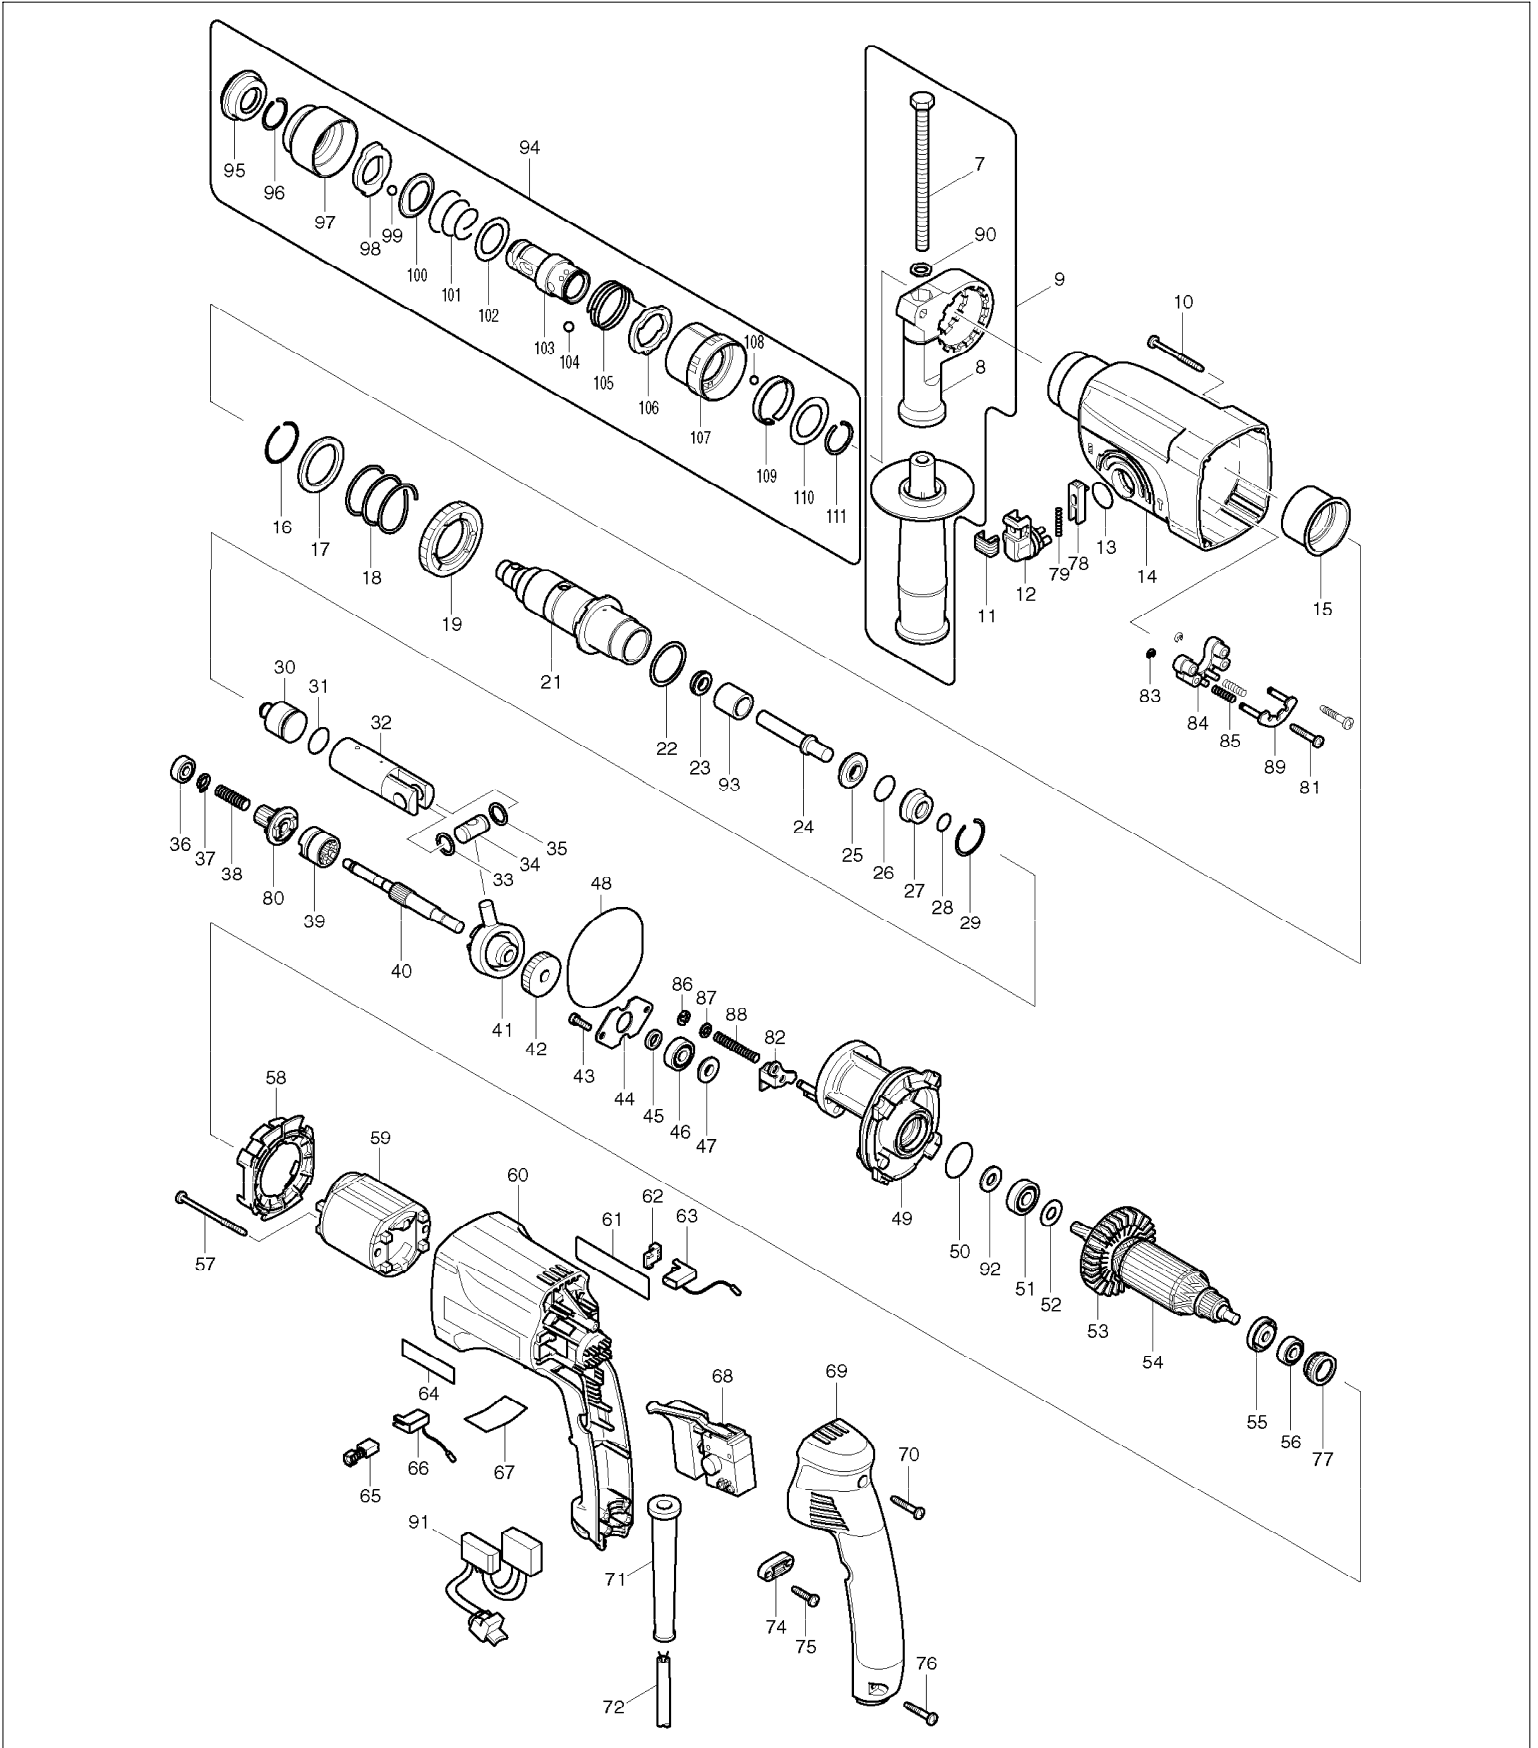

SERVICE DRAWING

MODEL NO. HR2450FT

SPARE PARTS LIST

MODEL NO. HR2450FT

ITEM	PART NO.	DESCRIPTION	QTY	NOTE
007	921923-8	HEX. BOLT M8X120	1	
008	417630-4	GRIP BASE	1	
009	134943-5	GRIP 36 ASS'Y	1	
010	266069-6	TAPPING SCREW 4X45	4	
011	417794-4	CAP	1	
012	162229-7	CHANGE LEVER COMPLETE	1	
013	213278-8	O RING 17	1	
014	183441-6	GEAR HOUSING SET	1	
015	153290-5	NEEDLE BEARING COMPLETE	1	
016	233929-7	RING SPRING 29	1	
017	267782-9	WASHER 31	1	
018	233401-9	COMPRESSION SPRING 32	1	
019	227109-5	SPUR GEAR 51	1	
021	153696-7	TOOL HOLDER GUIDE COMPLETE	1	
022	267229-3	FLAT WASHER 28	1	
023	213074-4	X RING 9	1	
024	324400-3	IMPACT BOLT	1	
025	324402-9	RING 10	1	
026	213232-2	O RING 15	1	
027	324216-6	O RING CASE	1	
028	213073-6	O RING 9	1	
029	233917-4	RING SPRING 28	1	
030	324214-0	STRIKER	1	
031	213227-5	O RING 16	1	
032	331632-5	PISTON CYLINDER	1	
033	267104-3	FLAT WASHER 12	1	
034	324215-8	PISTON JOINT	1	
035	267104-3	FLAT WASHER 12	1	
036	211012-0	BALL BEARING 606ZZ	1	
037	961003-8	RETAINING RING S-7	1	
038	233343-7	COMPRESSION SPRING 7	1	
039	331634-1	CLUTCH CAM	1	
040	324248-3	CAM SHAFT	1	
041	219014-0	SWASH BEARING 10	1	
042	226550-9	HELICAL GEAR 26	1	
043	266273-7	HEX. SOCKET HEAD BOLT M4X12	2	
044	345179-3	BEARING RETAINER	1	
045	267234-0	FLAT WASHER 8	1	
046	211032-4	BALL BEARING 608ZZ	1	
047	324212-4	RING 8	1	
048	213725-9	O RING 68	1	
049	*****	*****	***	*****
050	213380-7	O RING 24	1	
051	210060-6	BALL BEARING 609LLU	1	
052	267231-6	FLAT WASHER 9	1	
053	*****	*****	***	*****
054	*****	*****	***	*****
055	681636-0	INSULATION WASHER	1	
056	211021-9	BALL BEARING 607LLB	1	
057	266052-3	TAPPING SCREW 4X60	2	
058	*****	*****	***	*****
059	633488-5	FIELD 220-240V	1	
060	*****	*****	***	*****
061	850813-7	NAME PLATE HR2450FT	1	