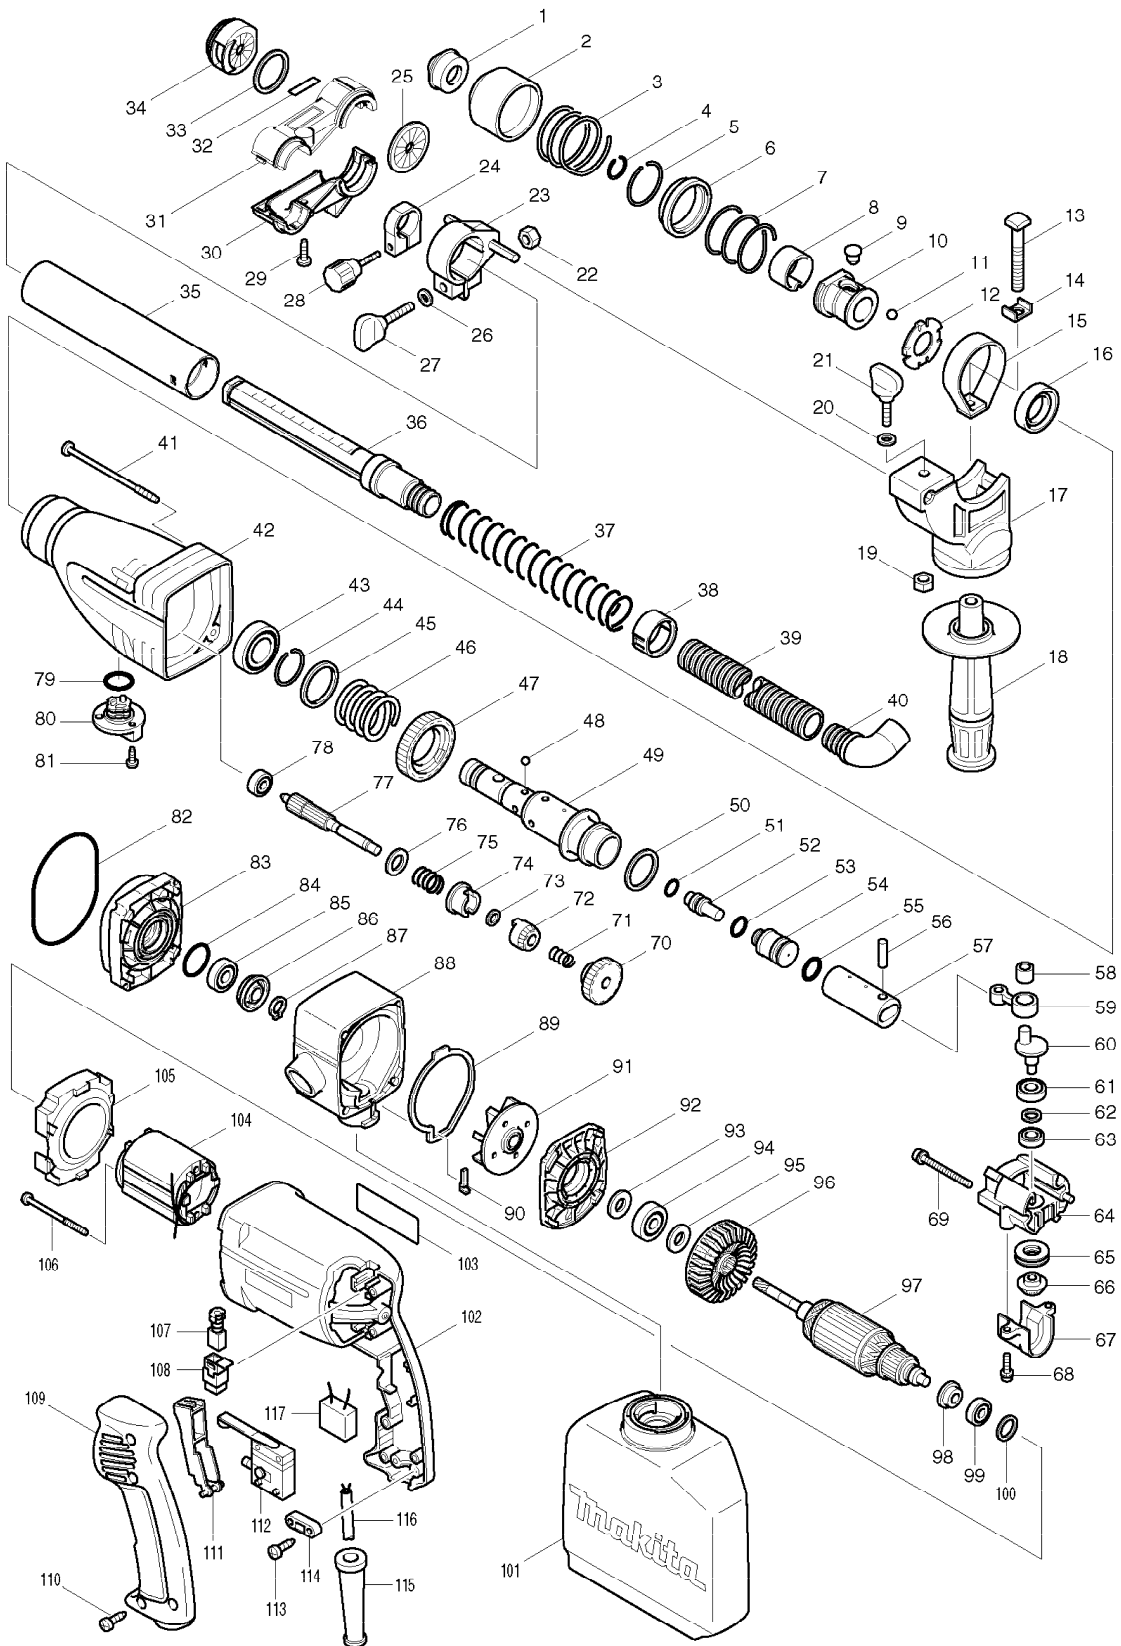

# SPARE PARTS LIST

MODEL NO. HR2430

ITEM	PART NO.	DESCRIPTION	QTY	NOTE
001	*****	*****	***	*****
002	416410-5	CHUCK COVER	1	
003	233203-3	COMPRESSION SPRING 38	1	
004	231979-6	RING SPRING 17	1	
005	231936-4	RING SPRING 30.5	1	
006	323819-3	SPRING GUIDE	1	
007	233234-2	COMPRESSION SPRING 35	1	
008	232190-3	LEAF SPRING 26	1	
009	256447-8	PIN 8	1	
010	323820-8	CHUCK RING	1	
011	216022-2	STEEL BALL 7.0	1	
012	344690-2	GUIDE WASHER	1	
013	266092-1	SQUARE BOLT M8X60	1	
014	267719-6	SQUARE WASHER 9	1	
015	344205-5	BELT	1	
016	213313-2	OIL SEAL 20	1	
017	417157-4	GRIP BASE	1	
018	152521-9	GRIP 36 COMPLETE	1	
019	931202-6	HEX. NUT M5	1	
020	941101-4	FLAT WASHER 5	1	
021	251878-6	SCREW M5X20	1	
022	931302-2	HEX. NUT M6	1	
023	417156-6	PIPE HOLDER	1	
024	414795-3	STOPPER RING	1	
025	421384-7	SEALING CAP 40	1	
026	941151-9	FLAT WASHER 6	1	
027	265705-1	THUMB SCREW M6X30	1	
028	265706-9	THUMB SCREW M4X24	1	
029	265926-5	TAPPING SCREW 4X16	1	
030	414800-6	COLLECTOR 25L	1	
031	414799-5	COLLECTOR 25R	1	
032	819071-4	MAKITA LABEL	1	
033	267091-6	FLAT WASHER 28	1	
034	421726-5	FITTING RUBBER	1	
035	414797-9	SUPPORT PIPE	1	
036	414796-1	SLIDE PIPE	1	
037	233015-4	COMPRESSION SPRING 25	1	
038	414794-5	SPRING STOPPER	1	
039	414898-3	HOSE 19	1	
040	417153-2	CUFFS 19-22	1	
041	266243-6	TAPPING SCREW 4X90	4	
042	150965-7	GEAR HOUSING COMPLETE	1	
043	211323-3	BALL BEARING 6904LLU	1	
044	231962-3	RING SPRING 26	1	
045	267132-8	FLAT WASHER 29	1	
046	233109-5	COMPRESSION SPRING 29	1	
047	226290-9	SPUR GEAR 48	1	
048	216011-7	STEEL BALL 5.6	4	
049	323822-4	TOOL HOLDER	1	
050	267129-7	FLAT WASHER 27	1	
051	213063-9	O RING 10	1	
052	323818-5	IMPACT BOLT	1	
053	213117-2	O RING 11	1	
054	322740-3	STRIKER	1	
055	213214-4	O RING 16	1	
056	256099-5	PIN 6	1	