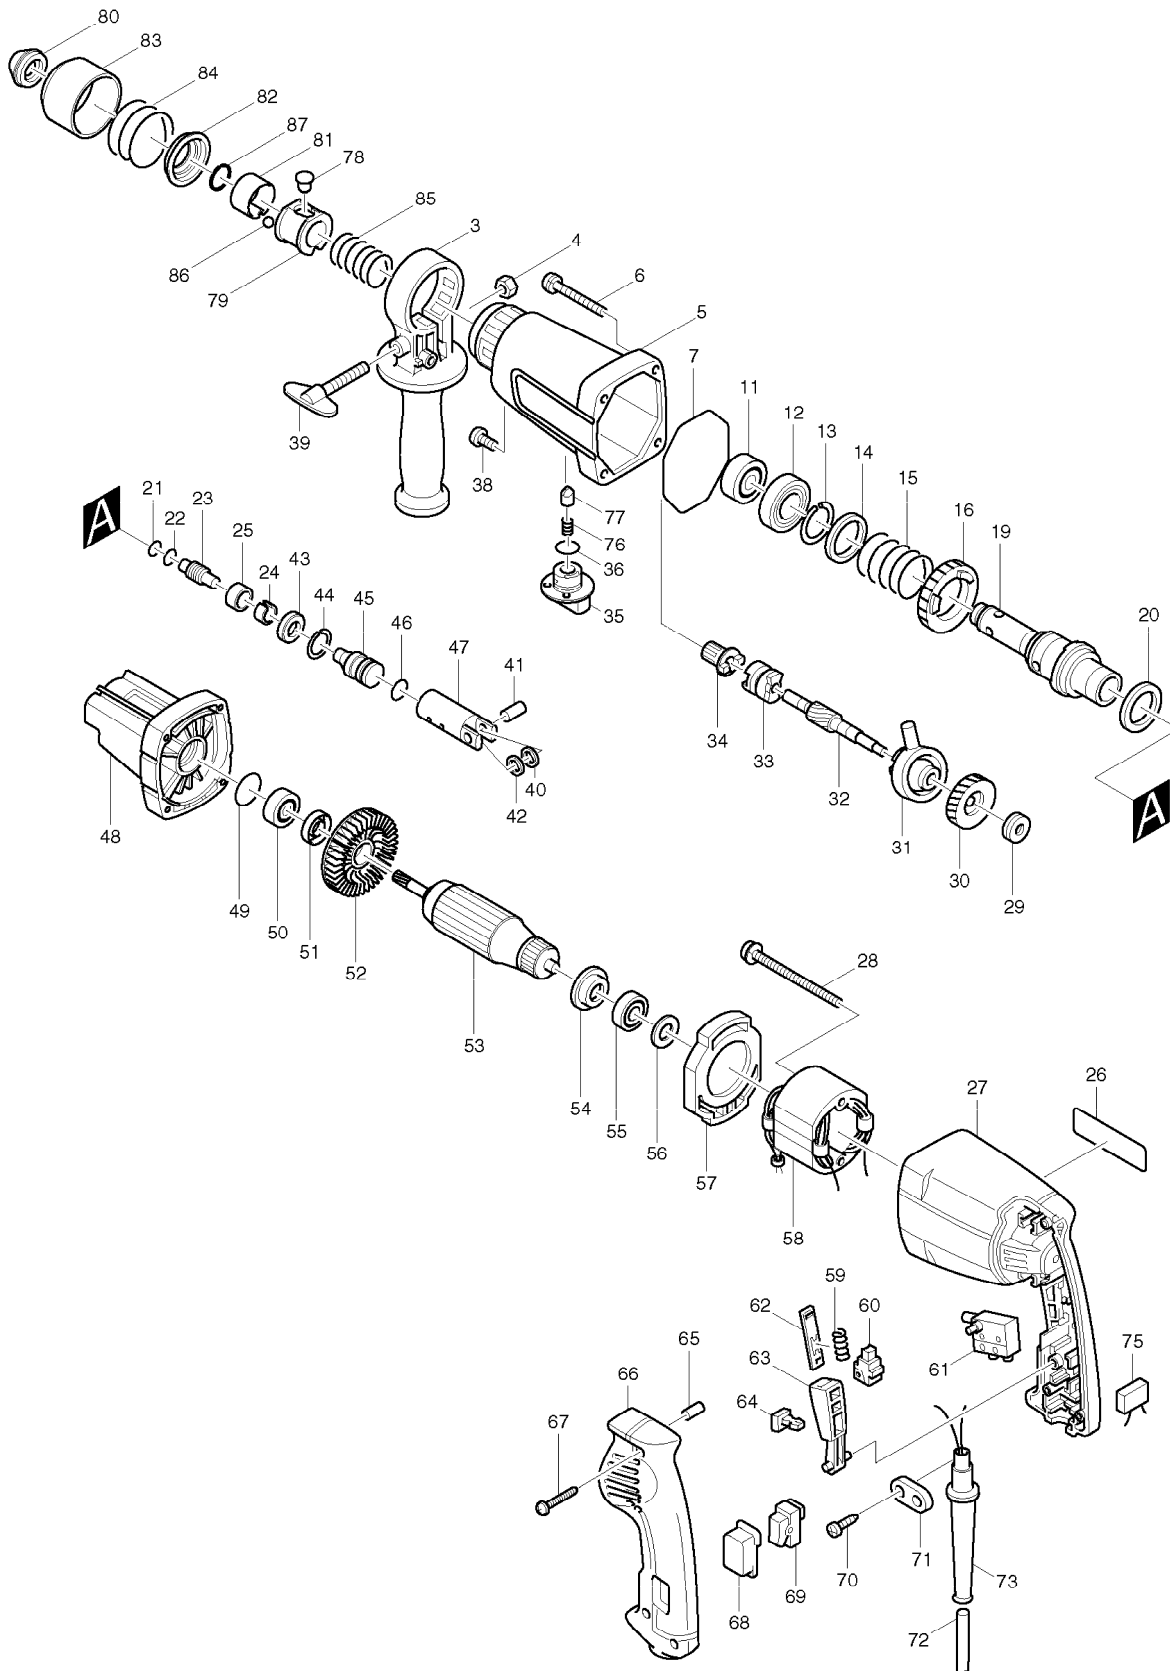

SERVICE DRAWING

MODEL NO. HR2400

SPARE PARTS LIST

MODEL NO. HR2400

ITEM	PART NO.	DESCRIPTION	QTY	NOTE
003	134715-8	GRIP ASS'Y	1	
004	931302-2	HEX. NUT M6	1	
005	*****	*****	***	*****
006	911273-9	PAN HEAD SCREW M5X50	4	
007	213720-9	O RING 67	1	
011	211323-3	BALL BEARING 6904LLU	1	
012	213418-8	OIL SEAL 28	1	
013	231954-2	RING SPRING 28	1	
014	267110-8	FLAT WASHER 31	1	
015	233060-9	COMPRESSION SPRING 31	1	
016	226260-8	SPUR GEAR 46	1	
019	*****	*****	***	*****
020	267105-1	FLAT WASHER 29	2	
021	213063-9	O RING 10	1	
022	213063-9	O RING 10	1	
023	*****	*****	***	*****
024	321915-1	IDLER	1	
025	262038-5	RUBBER RING 17	1	
026	857141-1	NAME PLATE HR2400	1	
027	415415-2	MOTOR HOUSING	1	
028	911581-8	PAN HEAD SCREW M4X55	2	
029	212040-8	THRUST NEEDLE BEARING 819	1	
030	*****	*****	***	*****
031	*****	*****	***	*****
032	322588-3	CAM SHAFT	1	
033	322652-0	CLUTCH	1	
034	226259-3	SPUR GEAR 10	1	
035	415372-4	CHANGE LEVER	1	
036	213265-7	O RING 17	1	
038	251392-2	+ PAN HEAD SCREW M4	1	
039	265715-8	SCREW 6X40	1	
040	267104-3	FLAT WASHER 12	1	
041	321916-9	PISTON JOINT	1	
042	267104-3	FLAT WASHER 12	1	
043	267109-3	FLAT WASHER 13.5	1	
044	231953-4	RING SPRING 23	1	
045	322587-5	STRIKER	1	
046	213214-4	O RING 16	1	
047	316450-2	PISTON CYLINDER	1	
048	159653-3	GEAR HOUSING COVER	1	
049	213385-7	O RING 24	1	
050	211051-0	BALL BEARING 609LLB	1	
051	213112-2	OIL SEAL 12	1	
052	241850-6	FAN 60	1	
053	515163-4	ARMATURE ASS'Y 220V	1	
054	681625-5	INSULATION WASHER	1	
055	211031-6	BALL BEARING 608LLB	1	
056	253192-6	FLAT WASHER 14	1	
057	415127-7	BAFFLE PLATE	1	
058	625158-0	FIELD 220V	1	
059	231457-6	COMPRESSION SPRING 3	1	
060	191955-1	A.C. CARBON BRUSH CB-417	1	
061	651919-2	SWITCH SGE106CV-1P	1	