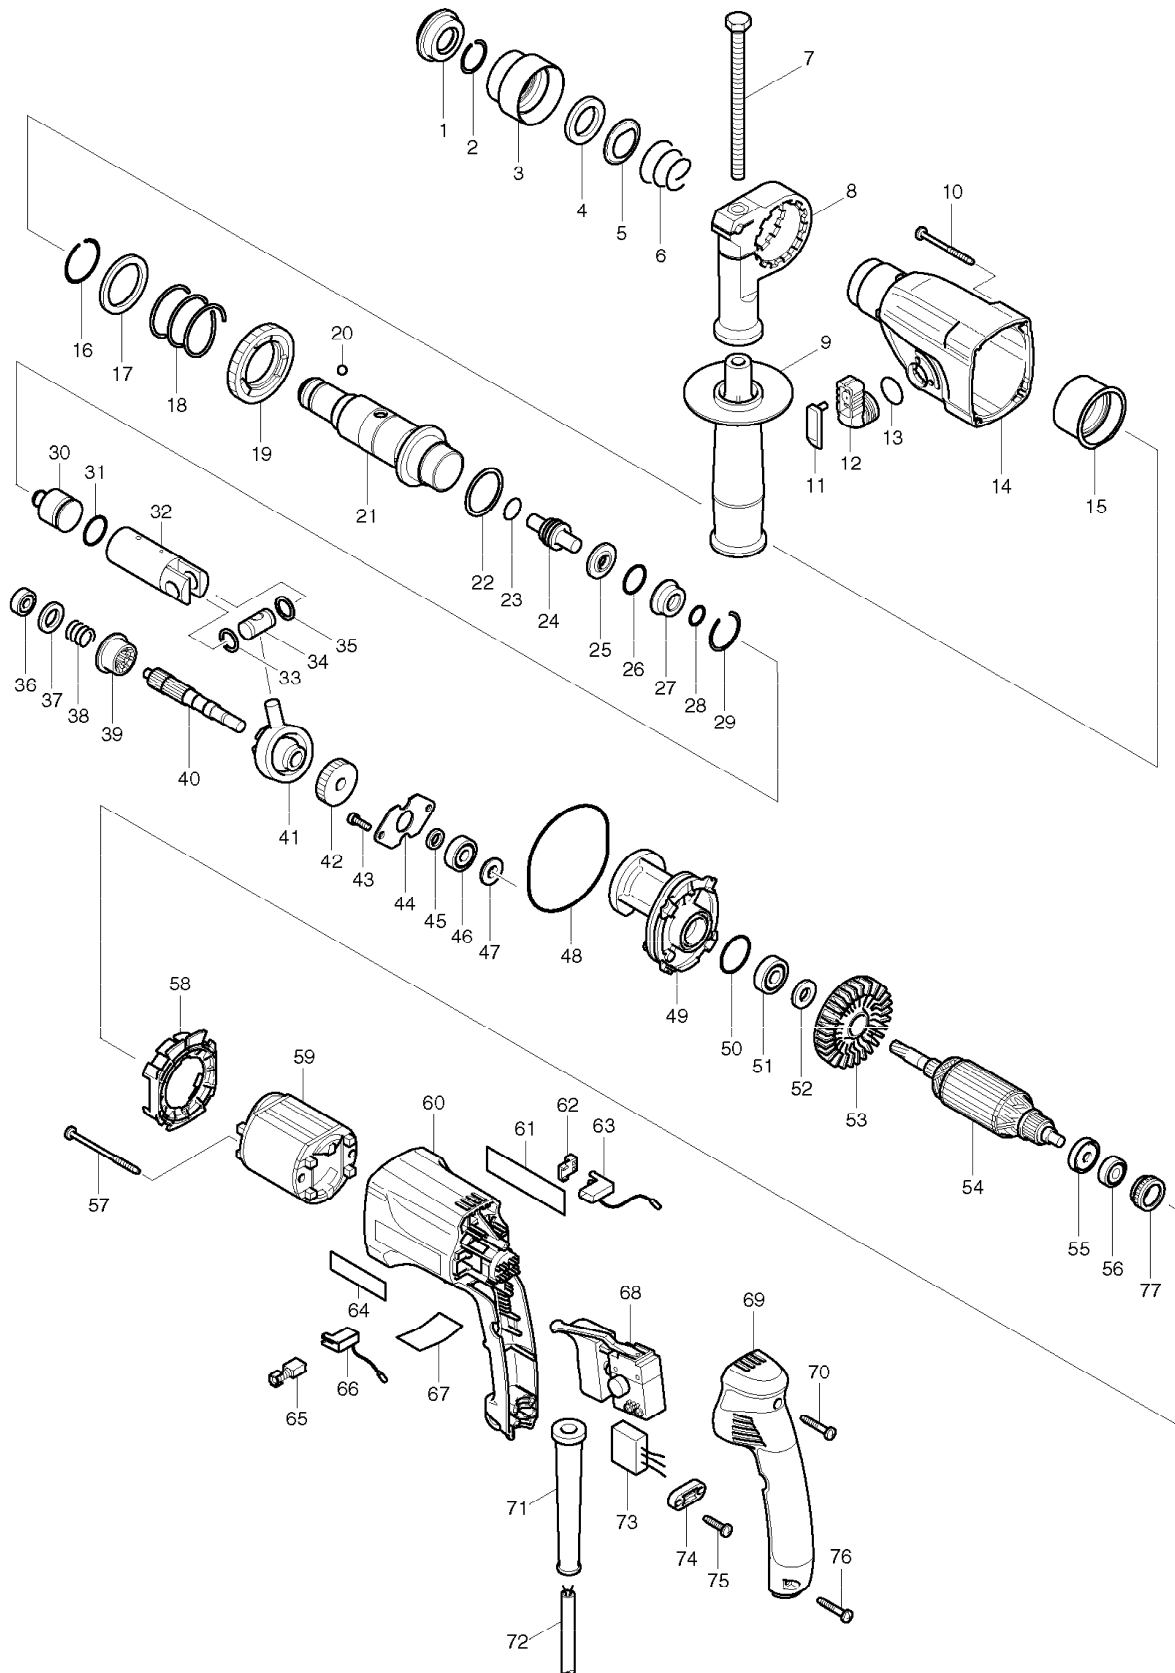

# SPARE PARTS LIST

MODEL NO. HR2020

ITEM	PART NO.	DESCRIPTION	QTY	NOTE
001	286263-4	CAP 35	1	
002	*****	*****	***	*****
003	417629-9	CHUCK COVER	1	
004	257241-1	RING 21	1	
005	345187-4	GUIDE WASHER	1	
006	233916-6	CONICAL COMP. SPRING 21-29	1	
007	921923-8	HEX. BOLT M8X120	1	
008	*****	*****	***	*****
009	*****	*****	***	*****
010	266069-6	TAPPING SCREW 4X45	4	
011	417628-1	CAP	1	
012	*****	*****	***	*****
013	213278-8	O RING 17	1	
014	183442-4	GEAR HOUSING SET	1	
015	153290-5	NEEDLE BEARING COMPLETE	1	
016	233918-2	RING SPRING 28	1	
017	267228-5	WASHER 30	1	
018	233328-3	COMPRESSION SPRING 31	1	
019	227019-6	SPUR GEAR 51	1	
020	216022-2	STEEL BALL 7.0	1	
021	153288-2	TOOL HOLDER COMPLETE	1	
022	267229-3	FLAT WASHER 28	1	
023	213128-7	O RING 12	1	
024	*****	*****	***	*****
025	324218-2	RING 9	1	
026	213232-2	O RING 15	1	
027	324216-6	O RING CASE	1	
028	213073-6	O RING 9	1	
029	233917-4	RING SPRING 28	1	
030	324214-0	STRIKER	1	
031	213227-5	O RING 16	1	
032	317517-9	PISTON CYLINDER	1	
033	267104-3	FLAT WASHER 12	1	
034	324215-8	PISTON JOINT	1	
035	267104-3	FLAT WASHER 12	1	
036	211012-0	BALL BEARING 606ZZ	1	
037	253744-3	FLAT WASHER 12	1	
038	233347-9	COMPRESSION SPRING 12	1	
039	*****	*****	***	*****
040	227029-3	SPUR GEAR 10	1	
041	219014-0	SWASH BEARING 10	1	
042	226550-9	HELICAL GEAR 26	1	
043	266273-7	HEX. SOCKET HEAD BOLT M4X12	2	
044	345179-3	BEARING RETAINER	1	
045	267234-0	FLAT WASHER 8	1	
046	211032-4	BALL BEARING 608ZZ	1	
047	324212-4	RING 8	1	
048	213725-9	O RING 68	1	
049	*****	*****	***	*****
050	213380-7	O RING 24	1	
051	210060-6	BALL BEARING 609LLU	1	
052	267231-6	FLAT WASHER 9	1	
053	*****	*****	***	*****
054	*****	*****	***	*****
055	681636-0	INSULATION WASHER	1	