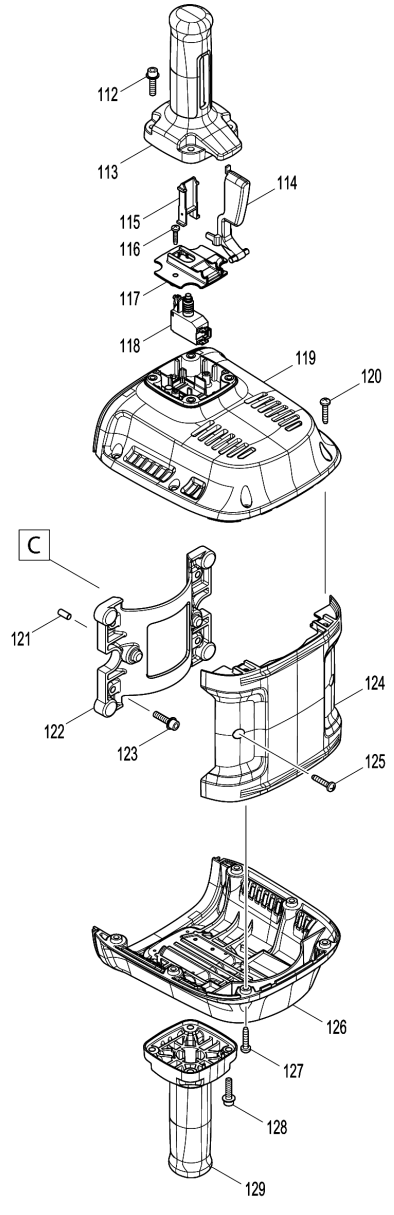

Model No.HM1812 ELECTRIC BREAKER

Model No.HM1812 ELECTRIC BREAKER

Item	Parts No.	Description	I/C	Qty	New/Old	Opt. 1	Opt. 2	Note
001	324236-0	TOOL RETAINER		1				
002	322477-2	TOOL RETAINER POLE		2				
003	256219-1	PIN 4		2				
004	310616-6	TOOL HOLDER 29		1				
005	233083-7	COMPRESSION SPRING 12		2				
006	322560-5	RETAINER RING		2				
007	213757-6	O RING 80		1				
008	951272-9	SPRING PIN 8-40		2				
009	324238-6	TOOL RETAINER SHAFT		1				
010	265989-1	HEX. SOCKET BOLT M12X45		4				
011	942301-9	SPRING WASHER 12		4				
012	213797-4	X-RING 47		1				
013	213798-2	O-RING 47		1				
014	326469-3	IMPACT BOLT		1				
015	332127-1	WASHER 42		1				
016	262174-7	RUBBER RING 47		1				
017	332127-1	WASHER 42		1				
018	319218-5	BARREL		1				
019	450347-6	CAP		1				
020	213953-6	O RING 24		1				
021	922677-0	HEX. SOCKET BOLT M12X55		4				
022	942301-9	SPRING WASHER 12		4				
023	424666-6	SEAL RING A		1				
024	346840-5	PLATE		1				
025	266086-6	HEX. SOCKET HEAD BOLT M5X16		2	*			
025-1	266071-9	HEX. SOCKET HEAD BOLT M5X16	O	2				
026	326470-8	STRIKER		1				
027	213799-0	O-RING 56		1				
028	332130-2	CYLINDER LINER 66		1				
029	455492-2	SPACER 72		1				
030	123361-2	BALANCER ASSEMBLY		1				
D10		INC. 29,31						
031	455492-2	SPACER 72		1				
032	332131-0	SPACER		1				
033	142922-9	CONNECTING ROD COMPLETE		1				
034	268328-4	PIN 15 C		1				
035	213799-0	O-RING 56		1				
036	455509-1	PISTON		1				
037	213662-7	O RING 55		1				
038	455490-6	CONNECTING ROD		1				
039	424669-0	BELLOWS		1