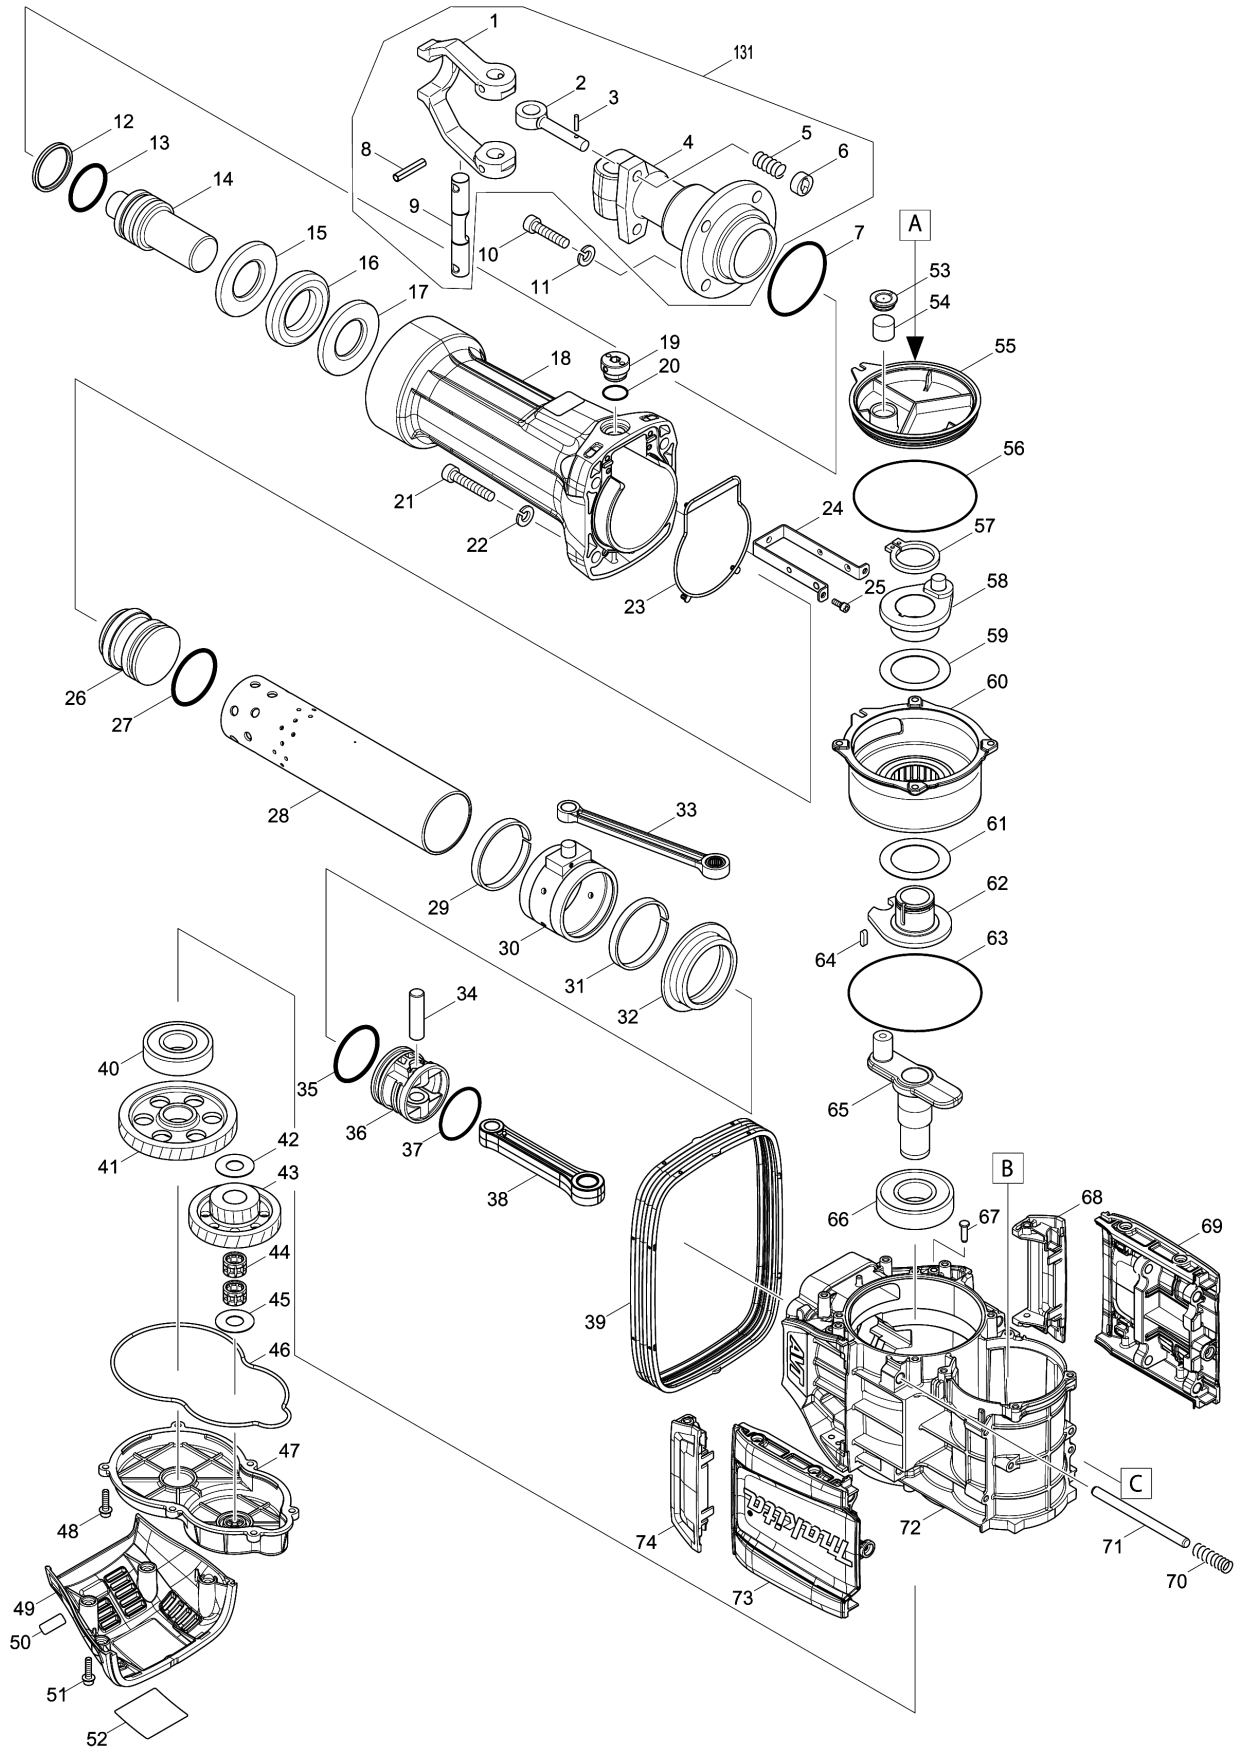

Model No.HM1812 ELECTRIC BREAKER

Model No.HM1812 ELECTRIC BREAKER

Model No.HM1812 ELECTRIC BREAKER

Item	Parts No.	Description	I/C	Qty	New/Old	Opt. 1	Opt. 2	Note
001	324236-0	TOOL RETAINER		1				
002	322477-2	TOOL RETAINER POLE		2				
003	256219-1	PIN 4		2				
004	310616-6	TOOL HOLDER 29		1				
005	233083-7	COMPRESSION SPRING 12		2				
006	322560-5	RETAINER RING		2				
007	213757-6	O RING 80		1				
008	951272-9	SPRING PIN 8-40		2				
009	324238-6	TOOL RETAINER SHAFT		1				
010	265989-1	HEX. SOCKET BOLT M12X45		4				
011	942301-9	SPRING WASHER 12		4				
012	213797-4	X-RING 47		1				
013	213798-2	O-RING 47		1				
014	326469-3	IMPACT BOLT		1				
015	332127-1	WASHER 42		1				
016	262174-7	RUBBER RING 47		1				
017	332127-1	WASHER 42		1				
018	319218-5	BARREL		1				
019	450347-6	CAP		1				
020	213953-6	O RING 24		1				
021	922677-0	HEX. SOCKET BOLT M12X55		4				
022	942301-9	SPRING WASHER 12		4				
023	424666-6	SEAL RING A		1				
024	346840-5	PLATE		1				
025	266086-6	HEX. SOCKET HEAD BOLT M5X16		2	*			
025-1	266071-9	HEX. SOCKET HEAD BOLT M5X16	O	2				
026	326470-8	STRIKER		1				
027	213799-0	O-RING 56		1				
028	332130-2	CYLINDER LINER 66		1				
029	455492-2	SPACER 72		1				
030	123361-2	BALANCER ASSEMBLY		1				
D10		INC. 29,31						
031	455492-2	SPACER 72		1				
032	332131-0	SPACER		1				
033	142922-9	CONNECTING ROD COMPLETE		1				
034	268328-4	PIN 15 C		1				
035	213799-0	O-RING 56		1				
036	455509-1	PISTON		1				
037	213662-7	O RING 55		1				
038	455490-6	CONNECTING ROD		1				
039	424669-0	BELLOWS		1				