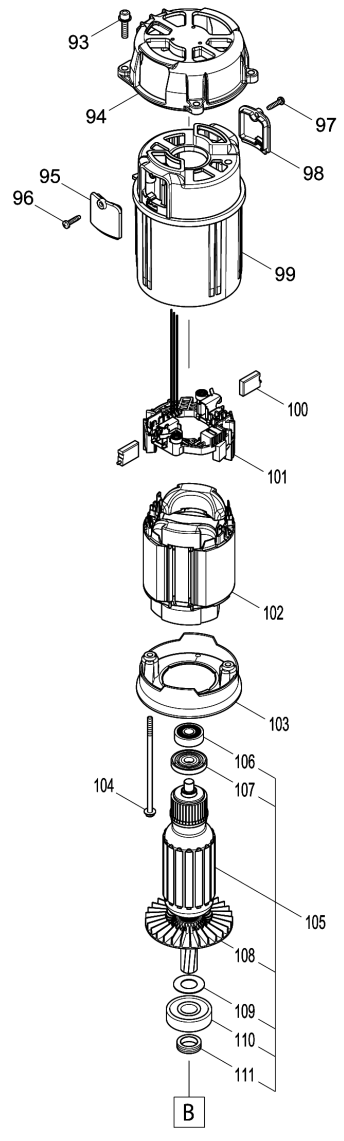

Model No.HM1812 ELECTRIC BREAKER

Model No.HM1812 ELECTRIC BREAKER

Item	Parts No.	Description	I/C	Qty	New/Old	Opt. 1	Opt. 2	Note
001	324236-0	TOOL RETAINER		1				
002	322477-2	TOOL RETAINER POLE		2				
003	256219-1	PIN 4		2				
004	310616-6	TOOL HOLDER 29		1				
005	233083-7	COMPRESSION SPRING 12		2				
006	322560-5	RETAINER RING		2				
007	213757-6	O RING 80		1				
008	951272-9	SPRING PIN 8-40		2				
009	324238-6	TOOL RETAINER SHAFT		1				
010	265989-1	HEX. SOCKET BOLT M12X45		4				
011	942301-9	SPRING WASHER 12		4				
012	213797-4	X-RING 47		1				
013	213798-2	O-RING 47		1				
014	326469-3	IMPACT BOLT		1				
015	332127-1	WASHER 42		1				
016	262174-7	RUBBER RING 47		1				
017	332127-1	WASHER 42		1				
018	319218-5	BARREL		1				
019	450347-6	CAP		1				
020	213953-6	O RING 24		1				
021	922677-0	HEX. SOCKET BOLT M12X55		4				
022	942301-9	SPRING WASHER 12		4				
023	424666-6	SEAL RING A		1				
024	346840-5	PLATE		1				
025	266086-6	HEX. SOCKET HEAD BOLT M5X16		2	*			
025-1	266071-9	HEX. SOCKET HEAD BOLT M5X16	O	2				
026	326470-8	STRIKER		1				
027	213799-0	O-RING 56		1				
028	332130-2	CYLINDER LINER 66		1				
029	455492-2	SPACER 72		1				
030	123361-2	BALANCER ASSEMBLY		1				
D10		INC. 29,31						
031	455492-2	SPACER 72		1				
032	332131-0	SPACER		1				
033	142922-9	CONNECTING ROD COMPLETE		1				
034	268328-4	PIN 15 C		1				
035	213799-0	O-RING 56		1				
036	455509-1	PISTON		1				
037	213662-7	O RING 55		1				
038	455490-6	CONNECTING ROD		1				
039	424669-0	BELLOWS		1