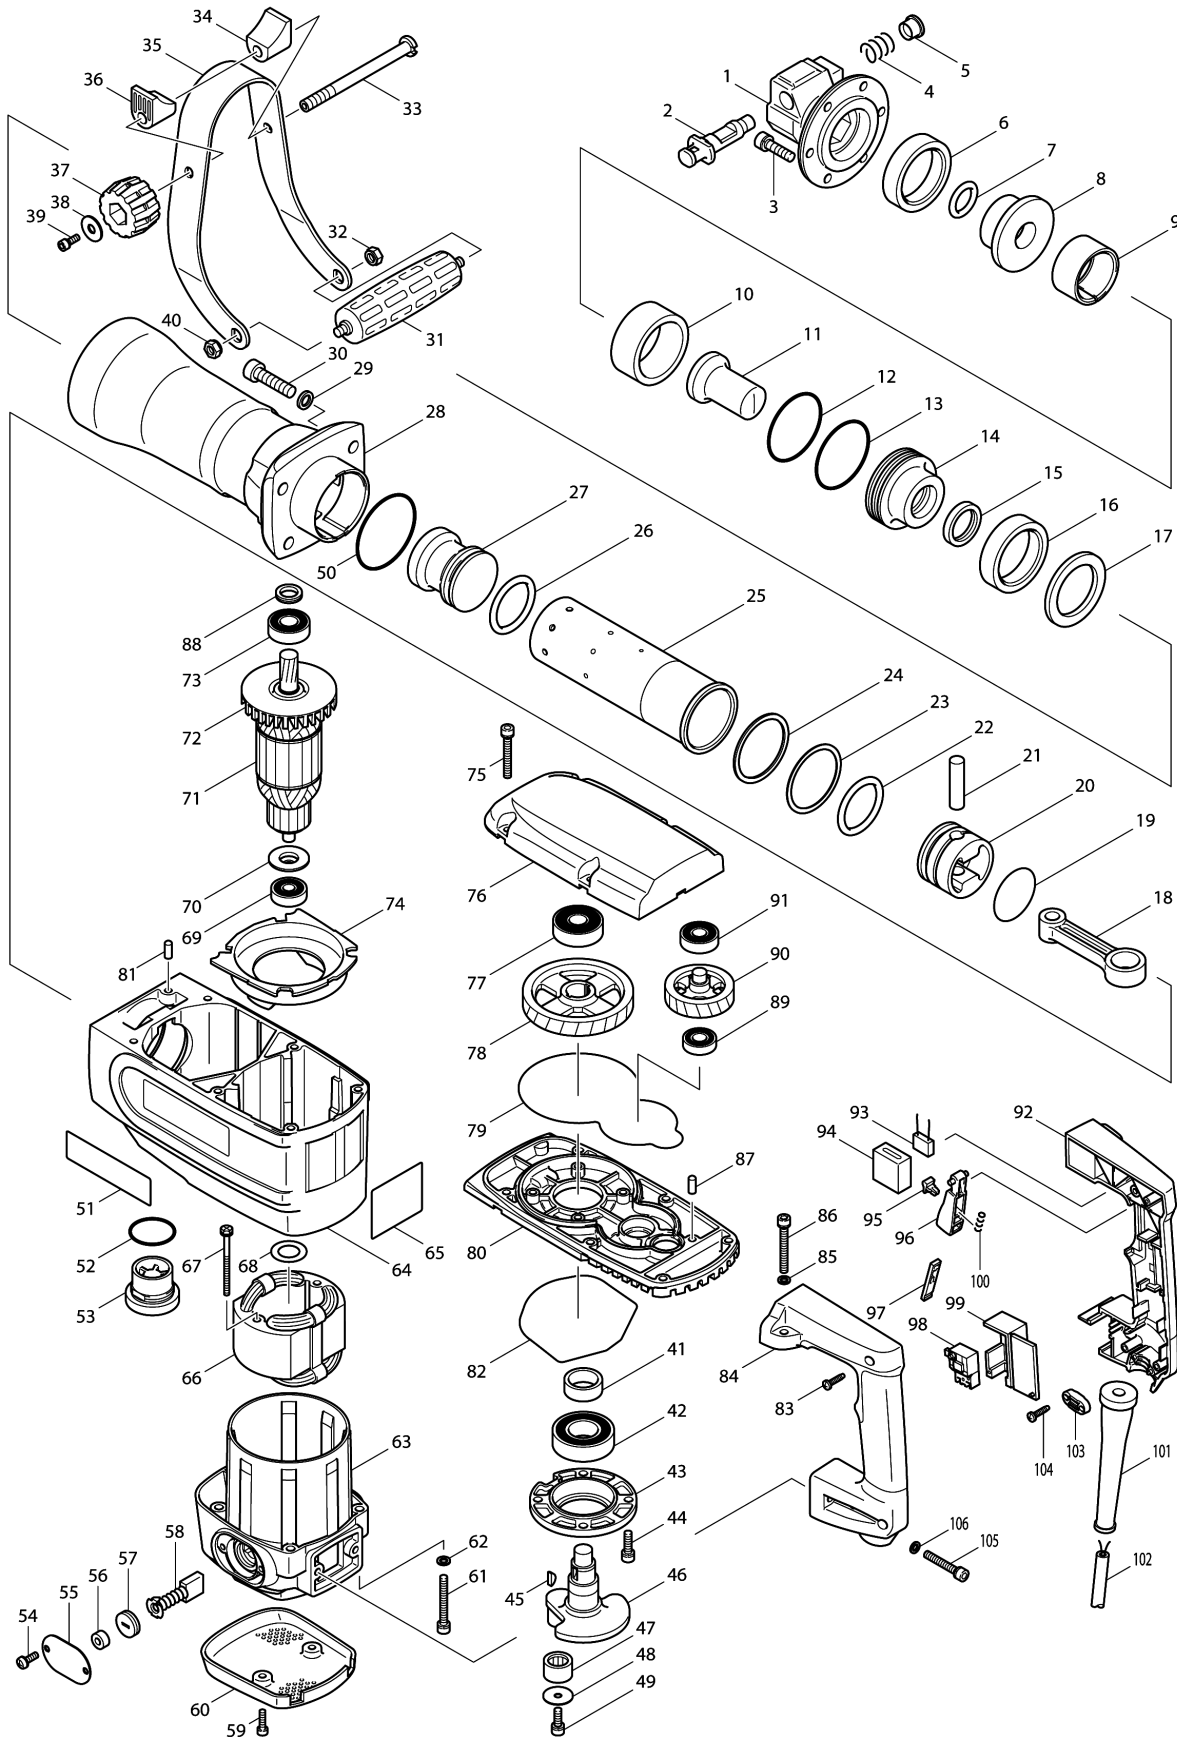

## Model No.HM1304 DEMOLITION HAMMER

Item	Parts No.	Description	I/C	Qty	New/Old	Opt. 1	Opt. 2	Note
001	324098-6	TOOL HOLDER		1				
002	324099-4	TOOL RETAINER		1				
003	266010-9	HEX. SOCKET HEAD BOLT M8X30		6				
004	233309-7	COMPRESSION SPRING 17		1	*			
004-1	233309-7	COMPRESSION SPRING 17	O	1				
005	324135-6	RETAINER SLEEVE		1				
006	262098-7	URETHAN RING 48		1				
007	213388-1	O RING 24		1				
008	324167-3	TOOL GUIDE		1				
009	324166-5	IDLER		1				
010	262099-5	RUBBER RING 52		1				
011	324101-3	IMPACT BOLT		1				
012	213721-7	O RING 61		1	*			
012-1	421975-4	SEAL RING	S	1				
013	213721-7	O RING 61		1	*			
014	324165-7	SEAL HOLDER		1	*			
014-1	324738-6	SEAL HOLDER	S	1				
015	213443-9	X-RING 30		1				
016	262098-7	URETHAN RING 48		1				
017	267232-4	FLAT WASHER 48		1				
018	317448-2	CONNECTING ROD		1				
019	213617-2	O RING 47		1				
020	317447-4	PISTON		1				
021	268066-8	PIN 12		1				
022	213572-8	O-RING 44		1				
023	267233-2	FLAT WASHER 55		1				
024	261121-5	NYLON WASHER 55		1				
025	331600-8	CYLINDER LINER 54		1				
026	213572-8	O-RING 44		1				
027	324102-1	STRIKER		1				
028	317444-0	BARREL		1				
029	941252-3	FLAT WASHER 10		4				
030	266276-1	HEX.SOCKET HEAD BOLT M10X40		4				
031	273518-6	GRIP 37		1				
032	252005-8	HEX. NUT M8-13		1				
033	266298-1	SET BOLT M10X122		1				
034	416228-4	HANDLE BASE		1				
035	345279-9	SIDE HANDLE		1				
036	416228-4	HANDLE BASE		1				
037	252633-9	WING NUT M10		1				
038	253194-2	FLAT WASHER 5		1				