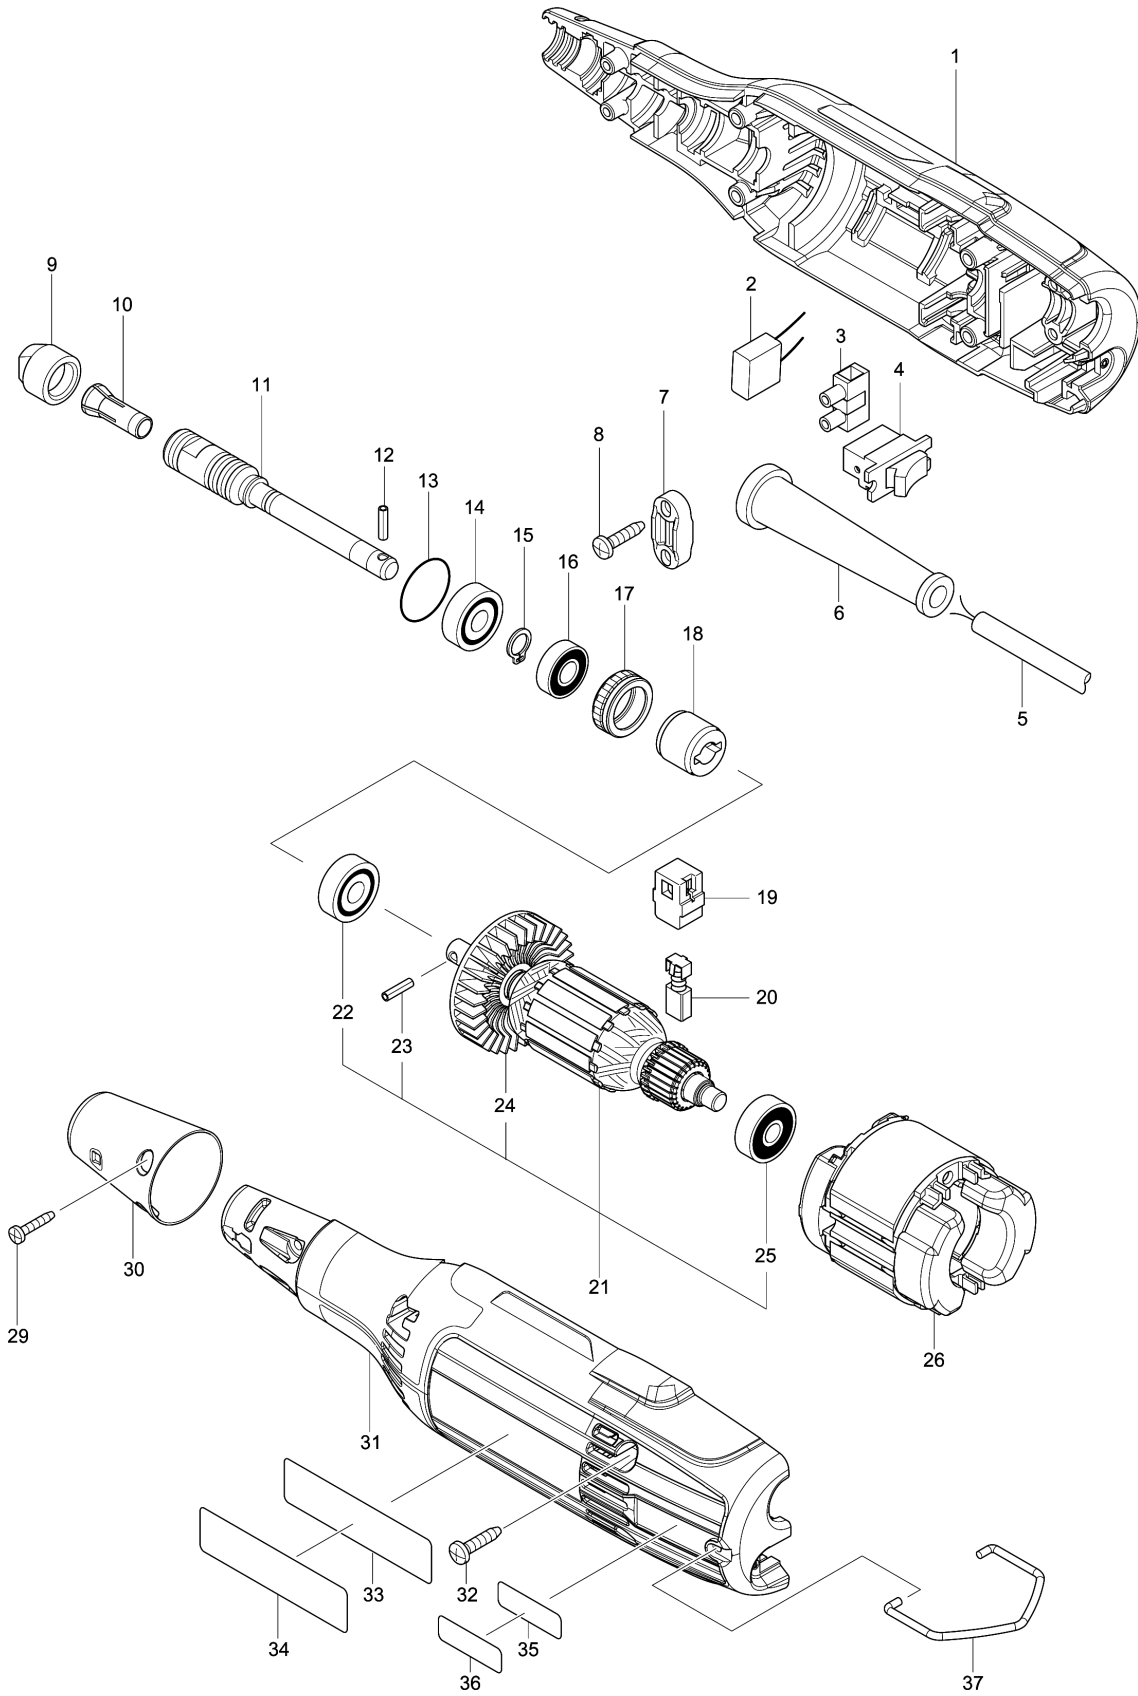

Model No.GD0603 DIE GRINDER

Model No.GD0603 DIE GRINDER

Item	Parts No.	Description	I/C	Qty	New/Old	Opt. 1	Opt. 2	Note
001	183B62-6	HOUSING SET		1				
C10	263002-9	RUBBER PIN 4		2				
D10		INC. 31						
002	645239-4	NOISE SUPPRESSOR		1				
003	654532-5	TERMINAL BLOCK 1P		1				
004	651527-9	SWITCH		1				
005	665394-6	POWER SUPPLY CORD 1.0-2-2.5		1				
006	682569-2	CORD GUARD 8-85		1				
007	687124-5	STRAIN RELIEF		1				
008	266326-2	TAPPING SCREW 4X18		2				
009	763236-9	COLLET NUT6		1				
010	763620-8	COLLET CONE 6MM		1				
011	321194-1	SPINDLE		1				
012	258054-3	SPRING PIN 3-12		1				
013	213961-7	O RING 22		1				
014	211031-6	BALL BEARING 608LLB		1				
015	961004-6	RETAINING RING S-8		1				
016	211166-3	BALL BEARING 698DDW		1				
017	421479-6	RUBBER RING 19		1				
018	456337-7	COUPLING		1				
019	643566-3	BRUSH HOLDER 5X8		2				
020	191627-8	CARBON BRUSH CB-64		1				
021	513434-3	ARMATURE ASS'Y 240V		1				
D10		INC. 22-25						
022	211031-6	BALL BEARING 608LLB		1				
023	258054-3	SPRING PIN 3-12		1	*			
023-1	256368-4	GROOVED PIN 3-12	<	1				
024	240085-6	FAN 48		1				
025	210025-8	BALL BEARING 627LLB		1				
026	599062-8	FIELD ASS'Y 240V		1				
C10	654037-5	INSULATED TERM. FT1.25-M3		2				
029	266429-2	TAPPING SCREW 3X16		2				
030	346902-9	CAP		1				
031	183B62-6	HOUSING SET		1				
C10	263002-9	RUBBER PIN 4		2				
D10		INC. 1						
032	266326-2	TAPPING SCREW 4X18		4				
033	851G50-8	GD0603 NAME PLATE		1				
034	807G77-6	CLEAR LABEL		1				
035	851G55-8	GD0603 SERIAL NO. LABEL		1				
036	807G78-4	CLEAR LABEL		1				
037	321193-3	HANGER		1				