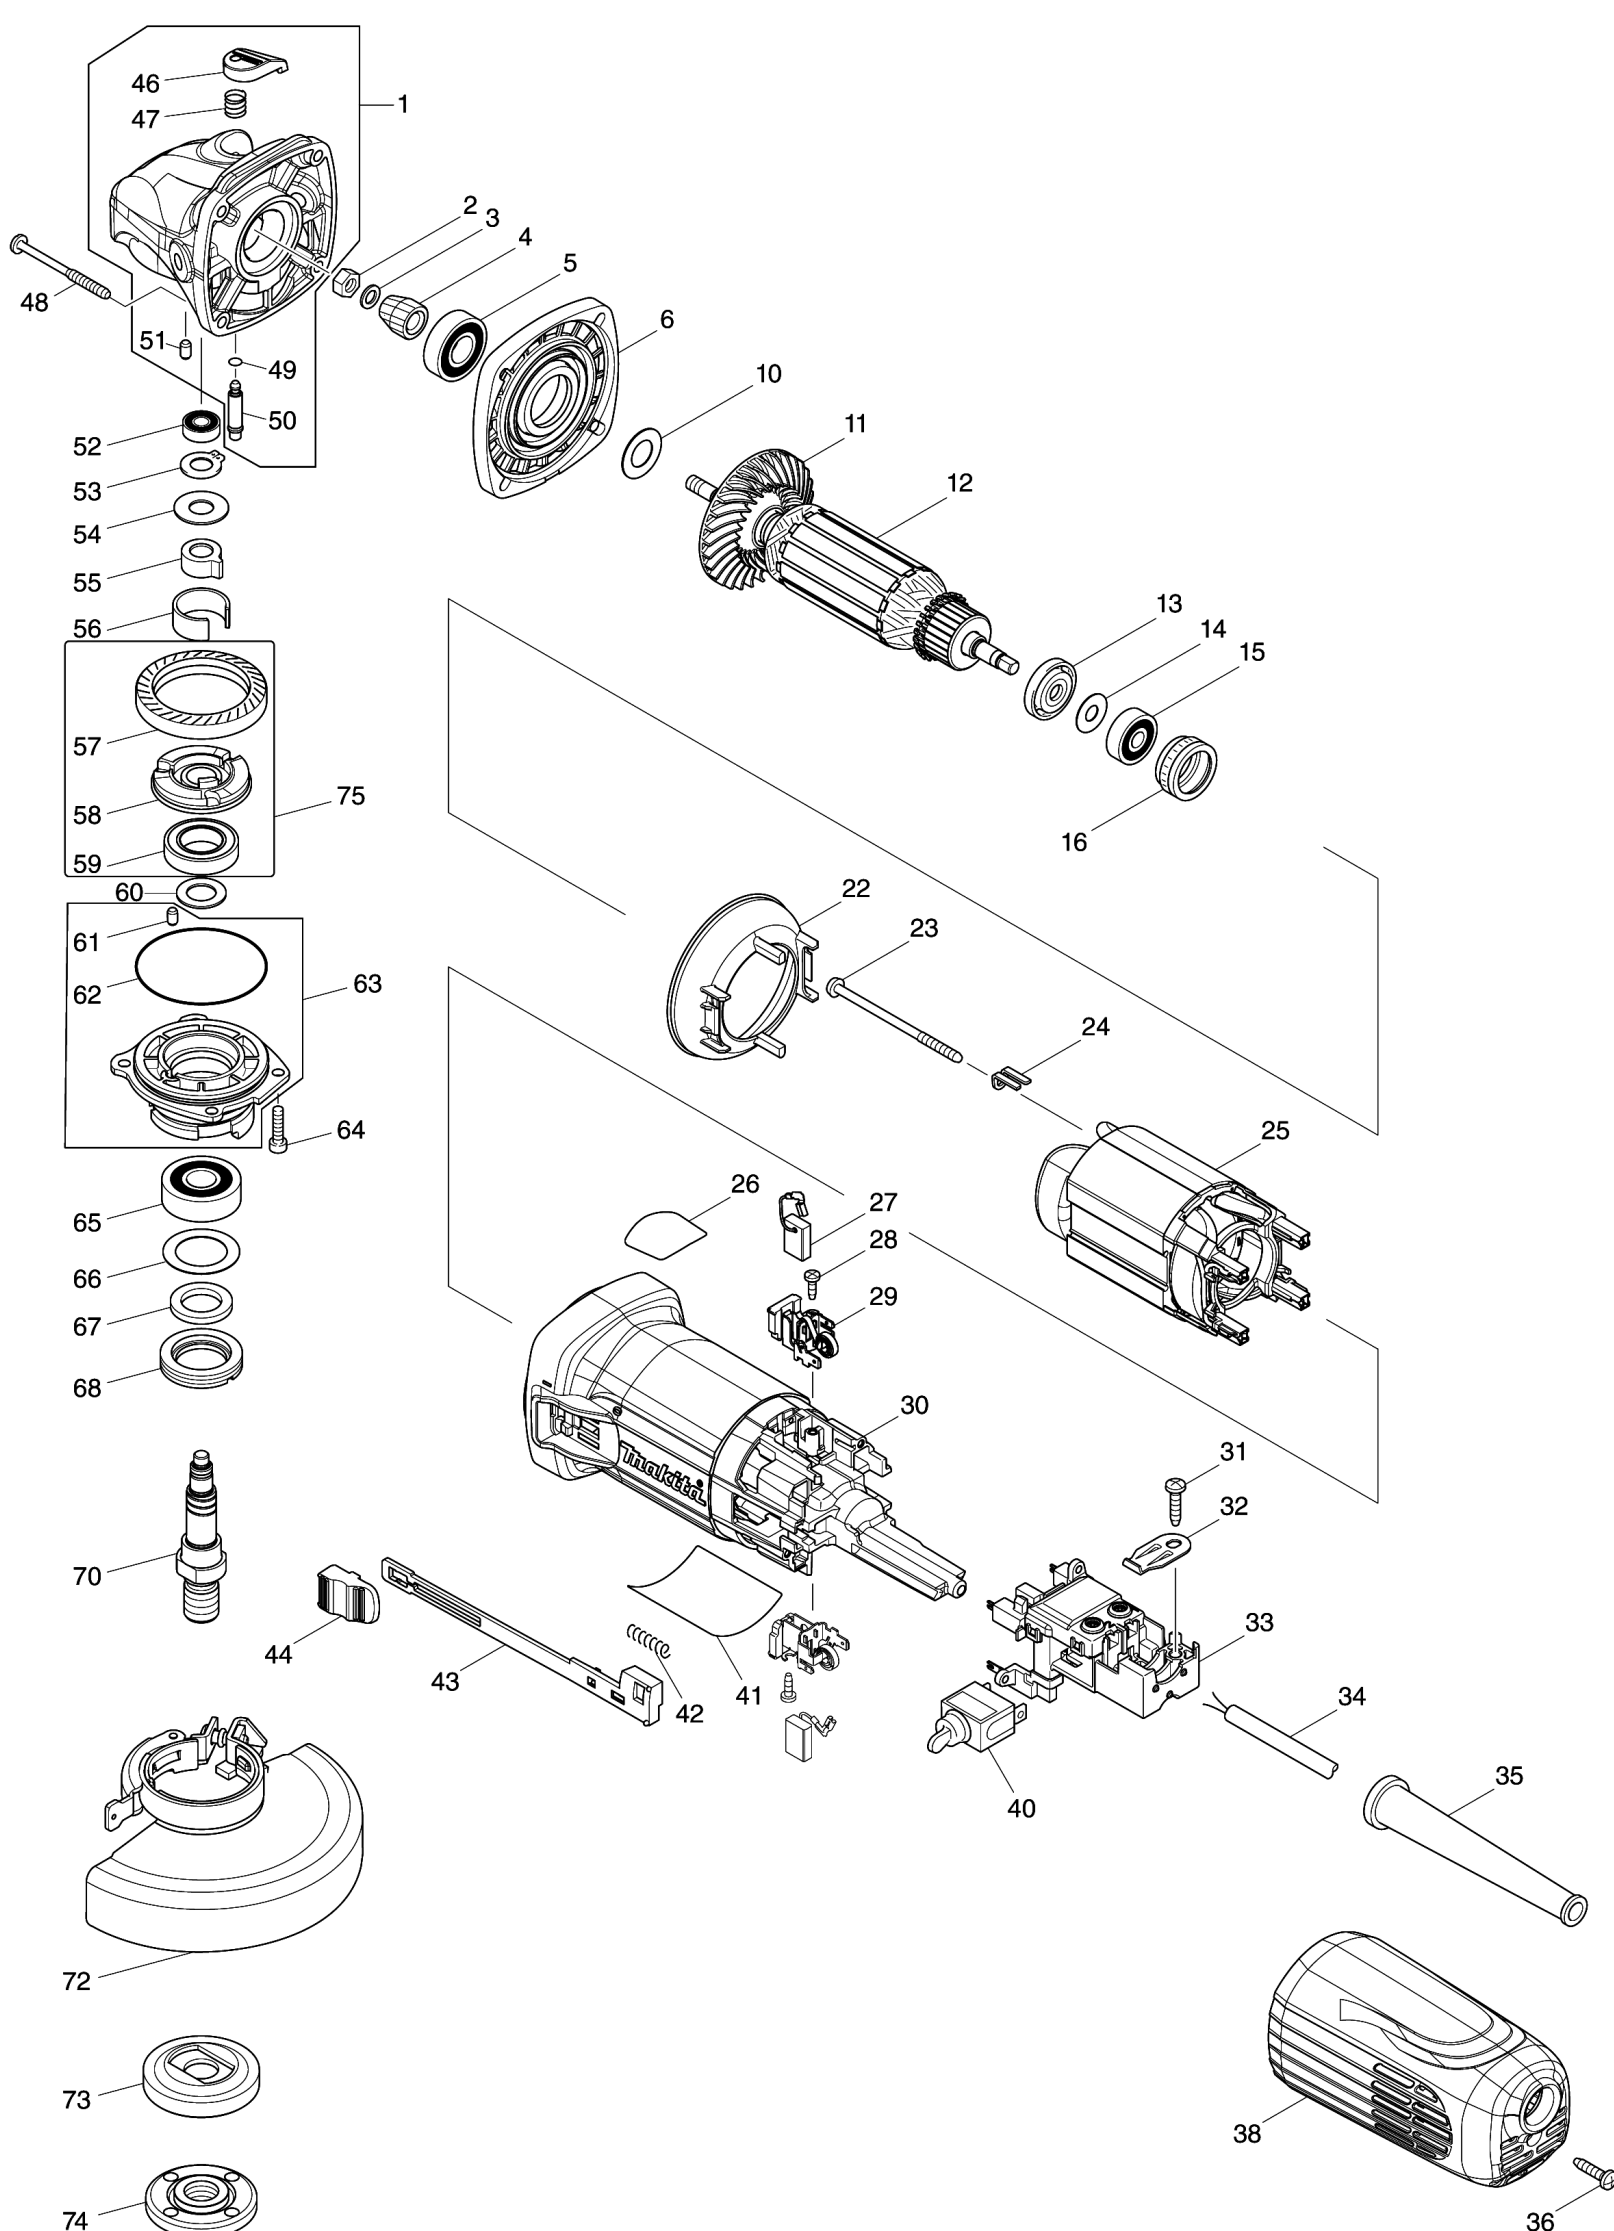

Model No.GA4540 115MM ANGLE GRINDER

Model No.GA4540 115MM ANGLE GRINDER

Артикул	Детали	Описание	Замена	Количество	New/Old	Продажи	Закупка	Примечание
001	168705-9	Корпус редуктора в сборе		1	*			
001-1	319310-7	GEAR HOUSING	<	1	*			
001-2	136013-6	GEAR HOUSING ASS'Y	<	1				
D10		INC. 46.47.49-51						
002	252186-8	Шестигр. гайка M6		1				
003	253077-6	Плоская шайба 6 к 9565/9910/		1				
004	227591-8	SPIRAL BEVEL GEAR 10		1				
005	211142-7	Подшипник 6001LLB		1				
006	318835-8	GEAR HOUSING COVER		1	*			
006-1	141981-0	GEAR HOUSING COVER COMPLETE	<	1				
010	253084-9	Плоская шайба 12 9565/BO6040/		1				
011	240134-9	FAN 60		1				
012	515364-4	Ротор в сборе 240V		1				
D10		INC. 11.13-15						
013	681656-4	Изоляционная шайба для 9565/		1				
014	253823-7	Плоская шайба 7		1				
015	210027-4	Подшипник 7/22		1				
016	421738-8	Пыльник резиновый 22 для 9565/		1				
022	453367-9	BUFFLE PLATE		1				
023	266258-3	Самонарезающий винт 4X70		2				
024	344871-8	Держатель для 9562/9564/9565/		2				
025	626649-4	FIELD 240V		1				
026	898443-6	SJS2 MARK LABEL		1				
027	194074-2	Угольные щетки СВ-325		1				
028	266007-8	Самонарезающий винт зажимной РТ3Х10		2				
029	643769-9	BRUSH HOLDER		2	*			
029-1	643770-4	BRUSH HOLDER	<	2				
030	453366-1	MOTOR HOUSING		1				
031	266326-2	Самонарезающий винт 4x18		1				
032	687169-3	Фиксатор кабеля для GA7020/		1				
033	638949-0	Выключатель		1	*			
033-1	632L23-8	SWITCH BLOCK	<	1				
034	695034-2	Кабель резиновый 1.0-2-4.0		1				
035	682559-5	Усилитель кабеля 8 для 9558NB/		1				
036	266326-2	Самонарезающий винт 4x18		1				
038	453364-5	REAR COVER		1				
040	651418-4	Выключатель ST115A-40 к 9565/		1				
041	897053-6	GA4540 NAME PLATE		1				
042	233071-4	Компрессионная пружина 4		1				
043	453847-5	SWITCH LEVER		1				
044	453368-7	SWITCH KNOB		1				
046	453369-5	PIN CAP		1				
047	234057-1	Компрессионная пружина 8		1				
048	266361-0	Самонарезающий винт 4X30		4				
049	213032-0	О-Кольцо 5		1				
050	256535-1	SHOULDER PIN 6		1				
051	263002-9	Резиновая шпилька 4		1				
052	210006-2	Подшипник 696ZZ		1				
053	961005-4	Стопорное кольцо S-9 к 9069S/		1				
054	253180-3	Плоская шайба 10		1				
055	310508-9	JOINT SLEEVE		1	*			
055-1	310577-0	JOINT SLEEVE	<	1	*			
055-2	310683-1	JOINT SLEEVE	<	1				
056	346556-2	C TYPE PLATE		1				
057	227592-6	SPIRAL BEVEL GEAR 38		1				
058	313228-4	COUPLING		1				
059	210302-8	Подшипник 6903ZZ		1				
060	253744-3	Плоская шайба 12		1				
061	263002-9	Резиновая шпилька 4		1				
062	213641-5	O RING 51		1				
063	318837-4	BEARING BOX		1	*			
063-1	136012-8	BEARING BOX ASSEMBLY	<	1				
D10		INC. 61.62						
064	265490-6	Болт внутр.шестигран. M4X16		4				
065	211129-9	Подшипник 12/32		1				
066	267279-8	Плоская шайба 21 для HR2450FT/		1				
067	443124-3	Фетровое кольцо 17		1				
068	285854-8	BEARING RETAINER 20-33		1				
070	326130-2	SPINDLE		1				
072	123144-0	TOOLLESS WHEELCOVER 115AK ASSY		1				
C10	213009-5	О-кольцо 4 резиновое		1				
C20	265180-1	Винт M5X16		1				
073	224415-9	Внутренний фланец		1				
074	224554-5	Гайка прижимная 14-45		1				
075	135555-7	COUPLING ASS'Y		1				
D10		INC. 57-59						
076	804Y42-4	CLEAR LABEL		1	*			
A01	153489-2	Боковая ручка 36 для MT953		1				
A02	782407-9	Ключ зажимной гайки MA415		1	*			
A02-1	197610-3	LOCK NUT WRENCH 35 SET	O	1				
A03	A-80640	DEPRESSED CENTER WHEEL 115X36		1	*			
A03-1	D-18459	Диск шлиф./металл 115x6x22.23	O	1				