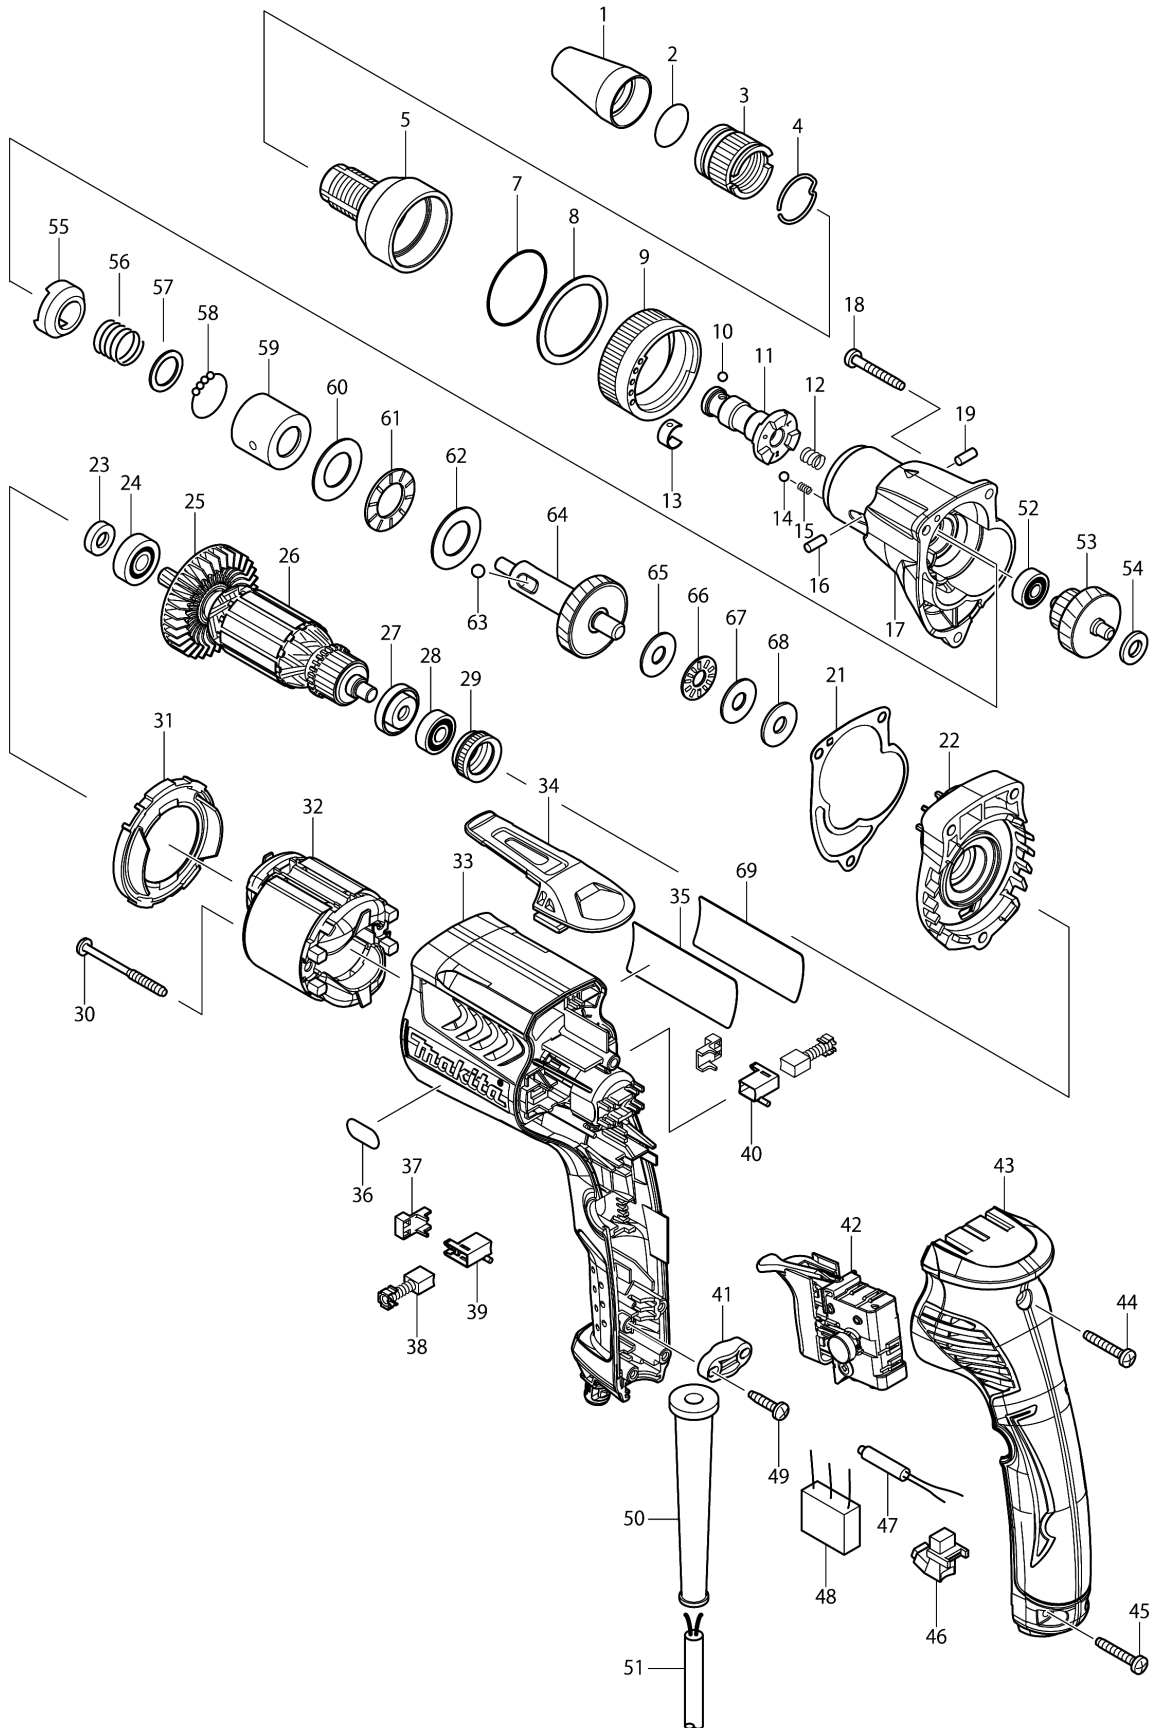

Model No.FS2700 SCREW DRIVER

Model No.FS2700 SCREW DRIVER

Item	Parts No.	Description	I/C	Qty	New/Old	Opt. 1	Opt. 2	Note
001	322120-3	FRONT CAP 12		1				
002	213310-8	O RING 20		1				
003	322073-6	ADJUST SLEEVE		1				
004	231940-3	RING SPRING 22		1				
005	168552-8	CLUTCH COVER A COMPLETE		1				
C10	313166-0	BRAKE RING		1				
007	213343-3	O RING 35		1				
008	253806-7	FLAT WASHER 36		1				
009	152841-1	RING 36 COMPLETE		1				
010	216001-0	STEEL BALL 3.5		1				
011	325606-6	SPINDLE 270D		1				
012	234095-3	COMPRESSION SPRING 6		1				
013	232050-9	LEAF SPRING		1				
014	216008-6	STEEL BALL 4		1				
015	233314-4	COMPRESSION SPRING 4		1				
016	268075-7	PIN 4		1				
017	318387-9	GEAR HOUSING TC		1				
018	266361-0	TAPPING SCREW 4X30		3				
019	268075-7	PIN 4		1				
021	442149-4	GASKET		1				
022	158982-1	GEAR HOUSING COVER COMPLETE		1				
023	451099-2	RING 7		1				
024	210007-0	BALL BEARING 608VV		1				
025	240083-0	FAN 52		1				
026	515764-8	ARMATURE ASSEMBLY 240V		1				
D10		INC. 23-25,27,28						
027	681636-0	INSULATION WASHER		1				
028	210062-2	BALL BEARING 607ZZ		1				
029	421868-5	LABYRINTH RUBBER RING 19		1				
030	266467-4	TAPPING SCREW 4X50		2				
031	450880-8	BAFFLE PLATE		1				
032	633693-4	FIELD 220-240V		1				
033	450878-5	MOTOR HOUSING L		1				
034	162272-6	HOOK		1				
035	867048-3	FS2700 NAME PLATE		1				
036	808574-3	INDICATION LABEL		1				
037	689111-0	SPACER		2				
038	191962-4	CARBON BRUSH CB-419		1				
039	643952-8	BRUSH HOLDER		1				
040	643953-6	BRUSH HOLDER		1				
041	687124-5	STRAIN RELIEF		1				
042	650614-1	SWITCH		1				