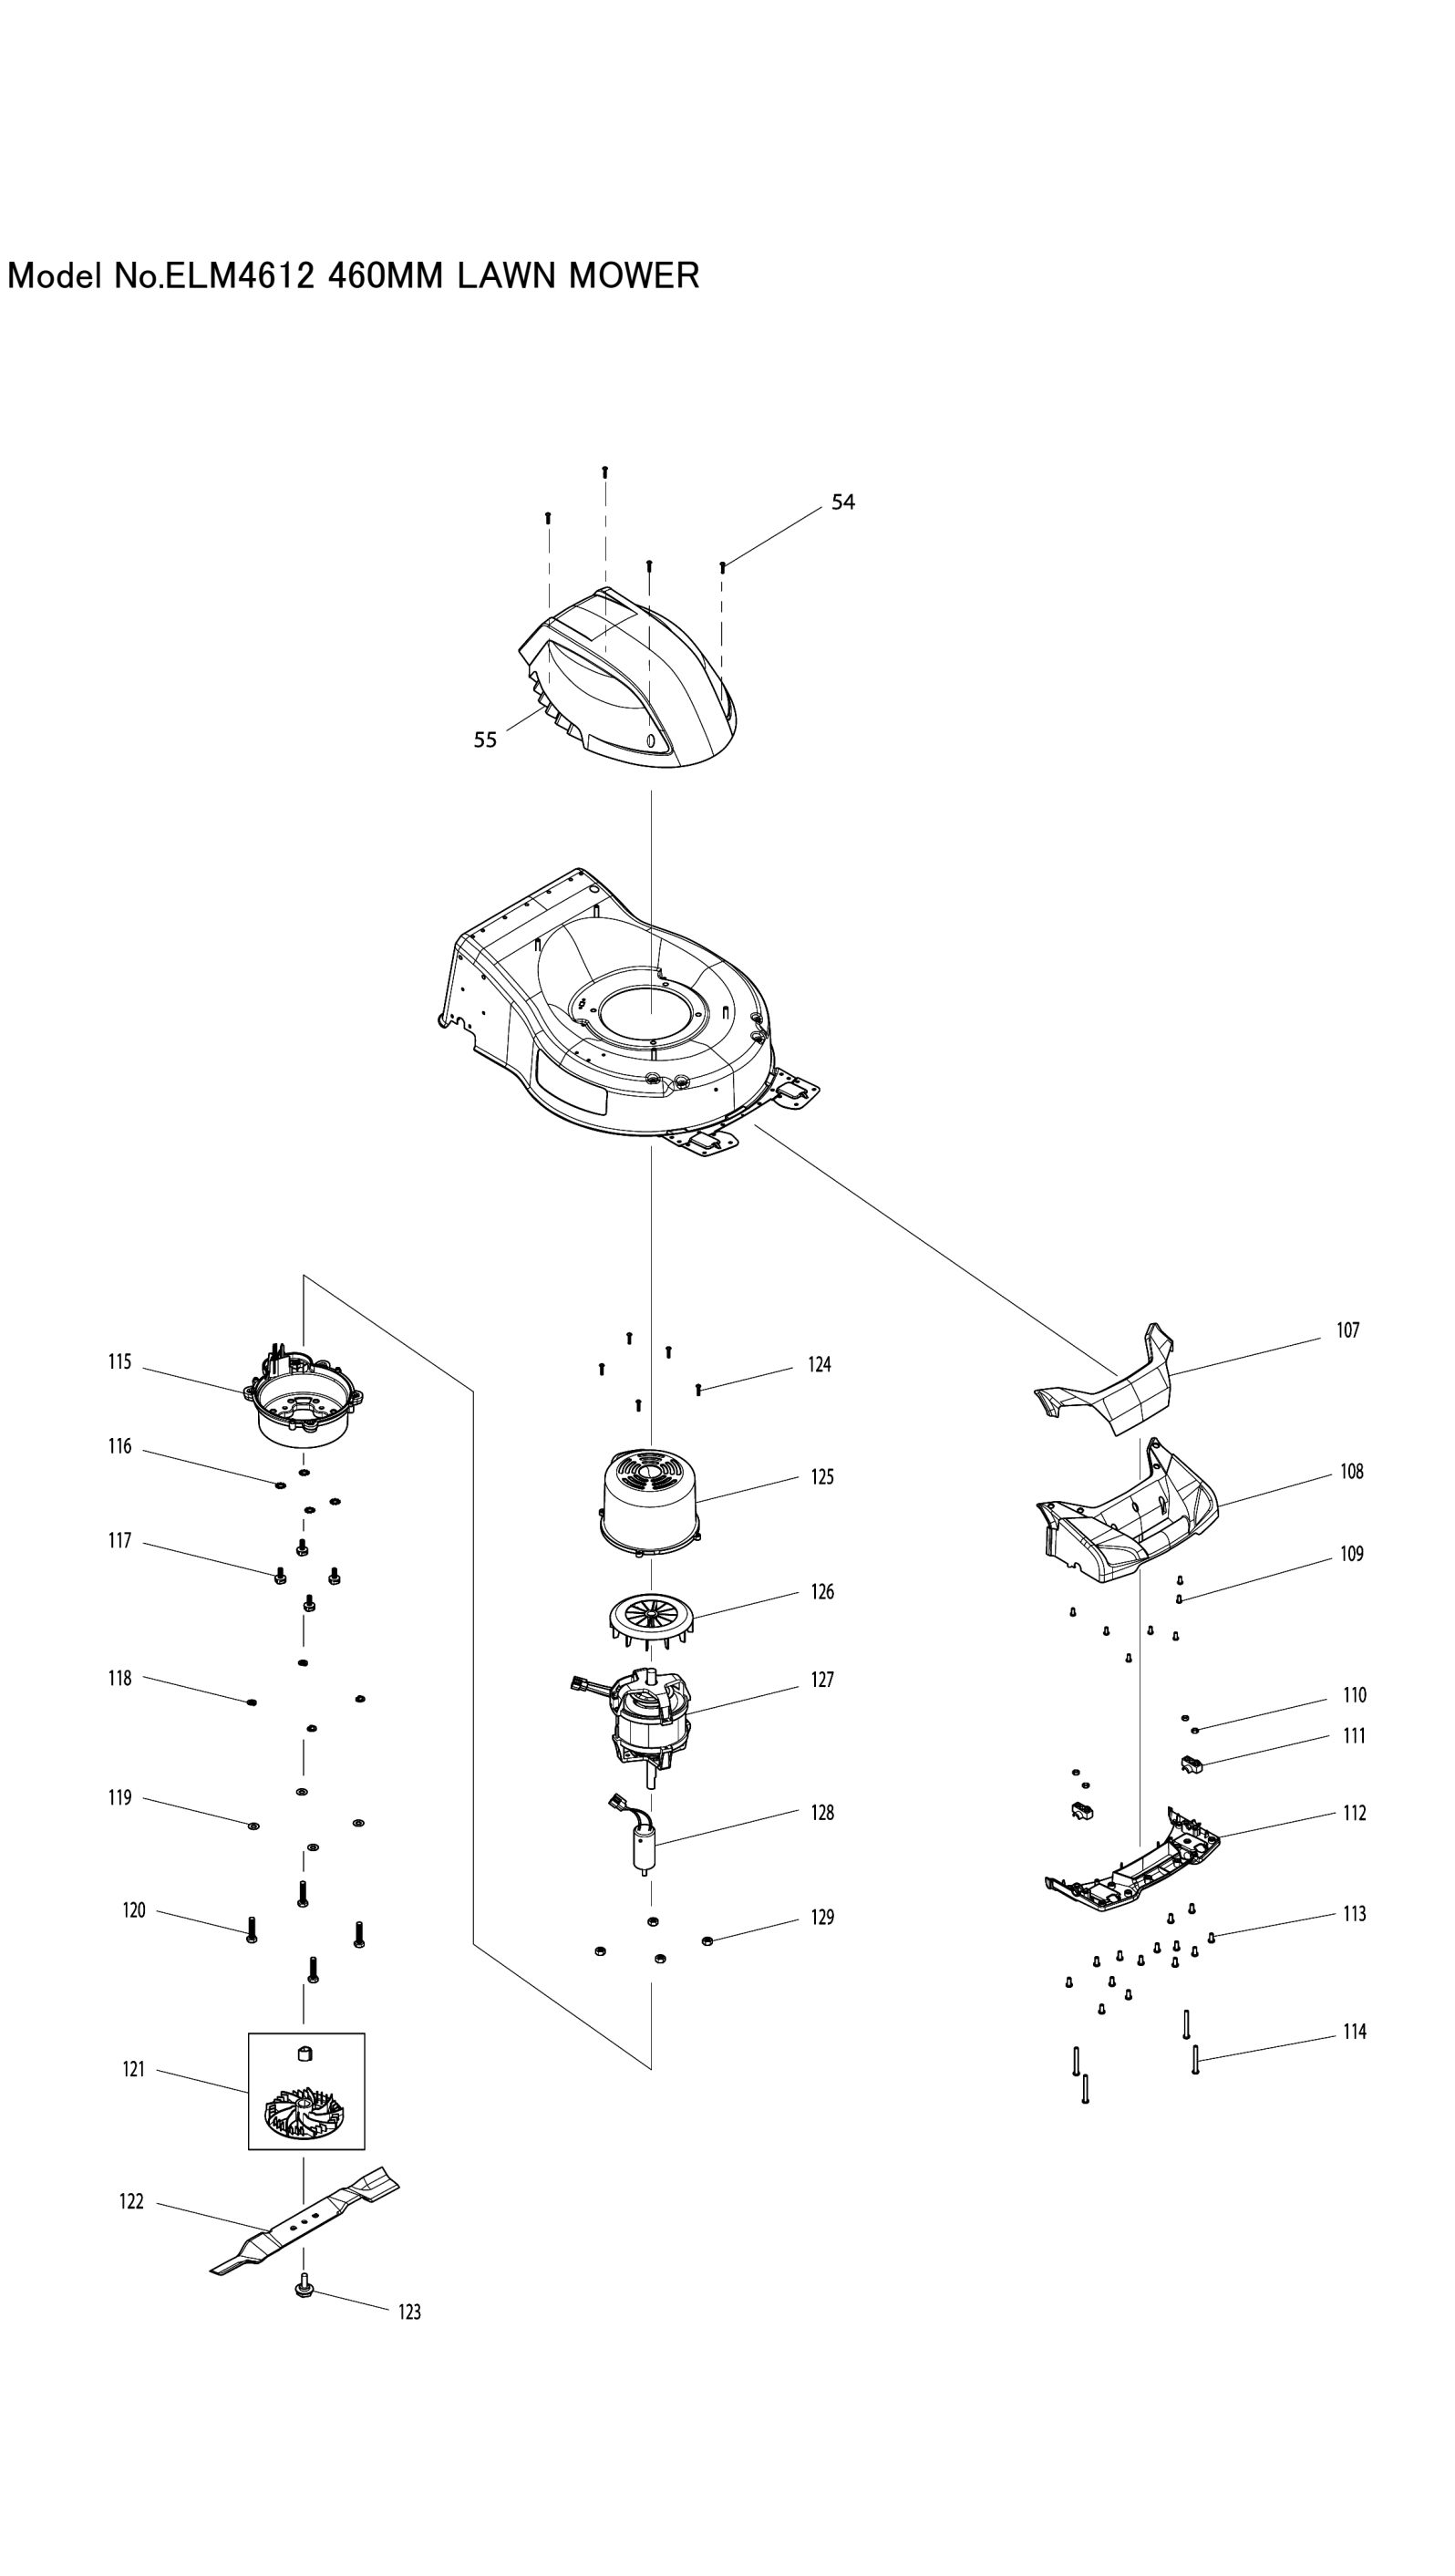

Model No.ELM4612 460MM LAWN MOWER

Model No.ELM4612 460MM LAWN MOWER

Model No.ELM4612 460MM LAWN MOWER

Model No.ELM4612 460MM LAWN MOWER

Model No.ELM4612 460MM LAWN MOWER

Артикул	Детали	Описание	Замена	Количество	New/Old	Продажи	Закупка	Примечание
001	DA00000845	SWITCH BOX RIGHT		1				
002	DA00000842	INDICATOR LENS		1				
003	DA00000820	TAPPING SCREW ST4X10		1				
004	671072001	Правый шарнир рукоятки		1				
005	DA00000816	TAPPING SCREW ST3X10		1				
006	DA00000813	POWER SUPPLY INDICATOR LED		1				
007	671425003	Предохранительная клавиша		1				
008	671011079	Пружина		1				
009	671011124	Пружина для ELM		1				
010	671010040	Выключатель к ELM		1				
011	DA00000826	SELF-TAPPING SCREW ST4X12		3				
012	671077001	SWITCH BOX LEFT		1				
013	671010570	POWER SUPPLY CORD		1				
014	DA00001053	CORD CLAMP		1				
015	671803001	CORD GUARD		1				
016	671001852	SWITCH LEVER		1				
017	671001706	Верхняя часть рукоятки		1				
018	671451001	Пластина		1				
019	DA00000603	TAPPING SCREW ST4X16		6				
020	DA00000818	GROMMET		1				
021	DA00000841	POWER SUPPLY CORD 1.0-2		1				
022	671084001	SWITCH LEVER BOX RIGHT		1				
023	DA00000820	TAPPING SCREW ST4X10		1				
024	DA00000817	SWITCH LEVER END CAP LEFT SIDE		1				
025	671011124	Пружина для ELM		1				
026	DA00000816	TAPPING SCREW ST3X10		1				
027	671083001	SWITCH LEVER BOX LEFT		1				
028	DA00000603	TAPPING SCREW ST4X16		2				
029	671479001	POWER SUPPLY CORD HANGER		1				
030	671000102	CORD HANGER STOPPER RING		1				
031	DA00000826	SELF-TAPPING SCREW ST4X12		1				
032	DA00000810	GROMMET		1				
033	671090040	Цилиндрический штифт		2				
034	671431001	Ось рукоятки		2				
035	671001119	Пластина		2				
036	671006167	TENSION BOLT M8		2				
037	DA00000840	TAPPING SCREW ST3X10		4				
038	671068001	Защитная напращая		2				
039	671058201	Защитная напращая		2				
040	DA00000840	TAPPING SCREW ST3X10		4				
041	671002361	CABLE FIXING RING		2				
042	671007007	Шайба ELM3310		2				
043	671005008	Трассовая опорная гайка M8		2				
044	671017070	Штырь		1				
045	671611001	Держатель кабеля		1				
046	DA00000563	HEXAGON NUT M8		2				
047	DA00000564	KNOB		2				
048	671007007	Шайба ELM3310		2				
049	DA00000562	HEX FLANGE BOLT M8X16		4				
050	DA00000837	RIGHT HANDLE BRACKET BLUE		1				
051	DA00000537	HEX FLANGE LOCK NUT M8		4				
052	DA00000839	SADDLE HEAD BOLT M8X35		1				
053	DA00000838	LEFT HANDLE BRACKET BLUE		2				
054	671003079	TAPPING SCREW ST4X12		4				
055	671931001	Крышка двигателя		1				
056	671832001	Задняя крышка		1				
057	671008017	Кольцо		1				
058	671011203	REAR FLAP TORSION SPRING		1				
059	671002365	REAR FLAP HINGE ROD		1				
060	671932001	REAR FLAP BRACKET BLUE		1				
061	DA00000826	SELF-TAPPING SCREW ST4X12		7				
062	671316004	Кнопка фикс-равыкл.		1				
063	671011005	Пружина для ELM4610		1				
064	671317001	Пластина		1				
065	DA00000603	TAPPING SCREW ST4X16		2				
066	DA00000844	MULCHING PLUG BOX		1				
067	671030150	Корпус выключателя		2				
068	DA00000537	HEX FLANGE LOCK NUT M8		2				
069	DA00000538	BALL BEARING 6201ZZ		2				
070	DA00000539	REAR WHEEL ASSY		2				
071	DA00000538	BALL BEARING 6201ZZ		2				
072	671002019	Болт M6X12		4				
073	DA00000542	AXLE RETAINER		2				
074	DA00000543	HEX FLANGE LOCK NUT M6		4				
075	DA00000833	REAR AXLE MOUNT		4				
076	671002363	REAR AXLE		1				
077	DA00000552	TRUSS HEAD SCREW M6X16		2				
078	671010670	Фильтр		1				
079	000000549	HEXAGON LOCK NUT		2	*			
079-1	DA00000549	NYLON INSERT HEX LOCK NUT M6	<	2				
080	671800104	Держатель		1				
081	671085001	GRASS OUTLET SLOPE BOARD		1				
082	DA00000826	SELF-TAPPING SCREW ST4X12		4				
083	671260001	Держатель кабеля		1				
084	671010230	CORD CLAMP		1				
085	DA00000549	NYLON INSERT HEX LOCK NUT M6		2				
086	DA00000834	HEIGHT ADJUSTMENT LEVER ASSY		1				
087	DA00001058	HEIGHT ADJUSTMENT KNOB		1				
088	671002041	TRUSS HEAD STEPPED SCREW M6X17		2				
089	671929001	Корпус шестерни		1				
090	671002010	PAN-HEAD SCREW M5X12		2				
091	DA00000198	SPRING WASHER 5		2				
092	671001571	Пластина		1				
093	671011205	Спиральная пружина		1				
094	671001019	Шпиндель		1				
095	671001818	Корпус		1				
096	671010310	TAPPING SCREW ST4.2X8		3				
097	671928001	Корпус шестерни		1				
098	671002364	LINK ROD		2				
099	DA00000549	NYLON INSERT HEX LOCK NUT M6		2				
100	671003014	Защитный кожух диска		2				
101	DA00000537	HEX FLANGE LOCK NUT M8		2				
102	DA00000538	BALL BEARING 6201ZZ		2				
103	671002012	Переднее колесо 7" для ELM4611		2				
104	DA00000538	BALL BEARING 6201ZZ		2				
105	671011230	HEIGHT ADJUST TENSION SPRING		2				
106	671002362	FRONT AXLE		1				
107	671925001	Передняя крышка		1				
108	671925001	Передняя крышка		1				
109	DA00000826	SELF-TAPPING SCREW ST4X12		7				
110	DA00000549	NYLON INSERT HEX LOCK NUT M6		4				
111	671445001	Подшипник		1				
112	671927001	Передняя крышка		1				
113	DA00000826	SELF-TAPPING SCREW ST4X12		14				
114	671006119	Болт		4				
115	671827001	Втулка		1				
116	671080100	TOOTHED LOCK SPRING WASHER 8		4				
117	DA00000835	SO BOLT M8X20 WITH PLASTIC CAP		4				
118	DA00000832	SPRING WASHER 8		4				
119	671007007	Шайба ELM3310		4				
120	DA00000586	HEX. BOLT M8X35		1				
121	671005057	Втулка для ELM4610		4				
122	671146102	Защитная резина		1	*			
122-1	DA00001279	BLADE 46	<	1				
123	671100802	BLADE TIGHTEN BOLT M10*1.35*40	<	1	*			
123-1	DA00000827	HEX BOLT FOR BLADE	0	1				
124	DA00000826	SELF-TAPPING SCREW ST4X12		5				
125	671625001	Часть рукоятки		1				
126	DA00001026	MOTOR COOLING FAN		1				
127	671002018	Мотор		1				
128	DA00000198	CAPACITOR 25 MICRO F		1				
129	671005008	Шестигр. стопорная гайка M8		4				
130	671929001	Верхняя крышка корпуса		1				
131	671001075	Индикатор		1				
132	671937001	Рукоятка		1				
133	DA00000603	TAPPING SCREW ST4X16		2				
134	671930001	Корпус шестерни		1				
135	671153401	Нейлоновый травосборник		1				
136	DA00000025	Шайба		2				
137	DA00000603	TAPPING SCREW ST4X16		2				
138	DA00000025	Шайба		2				
139	DA00000603	TAPPING SCREW ST4X16		2				
140	DA00000843	GRASS CATCHER FRAME		1				
141	671002009	Главный ключ		1				