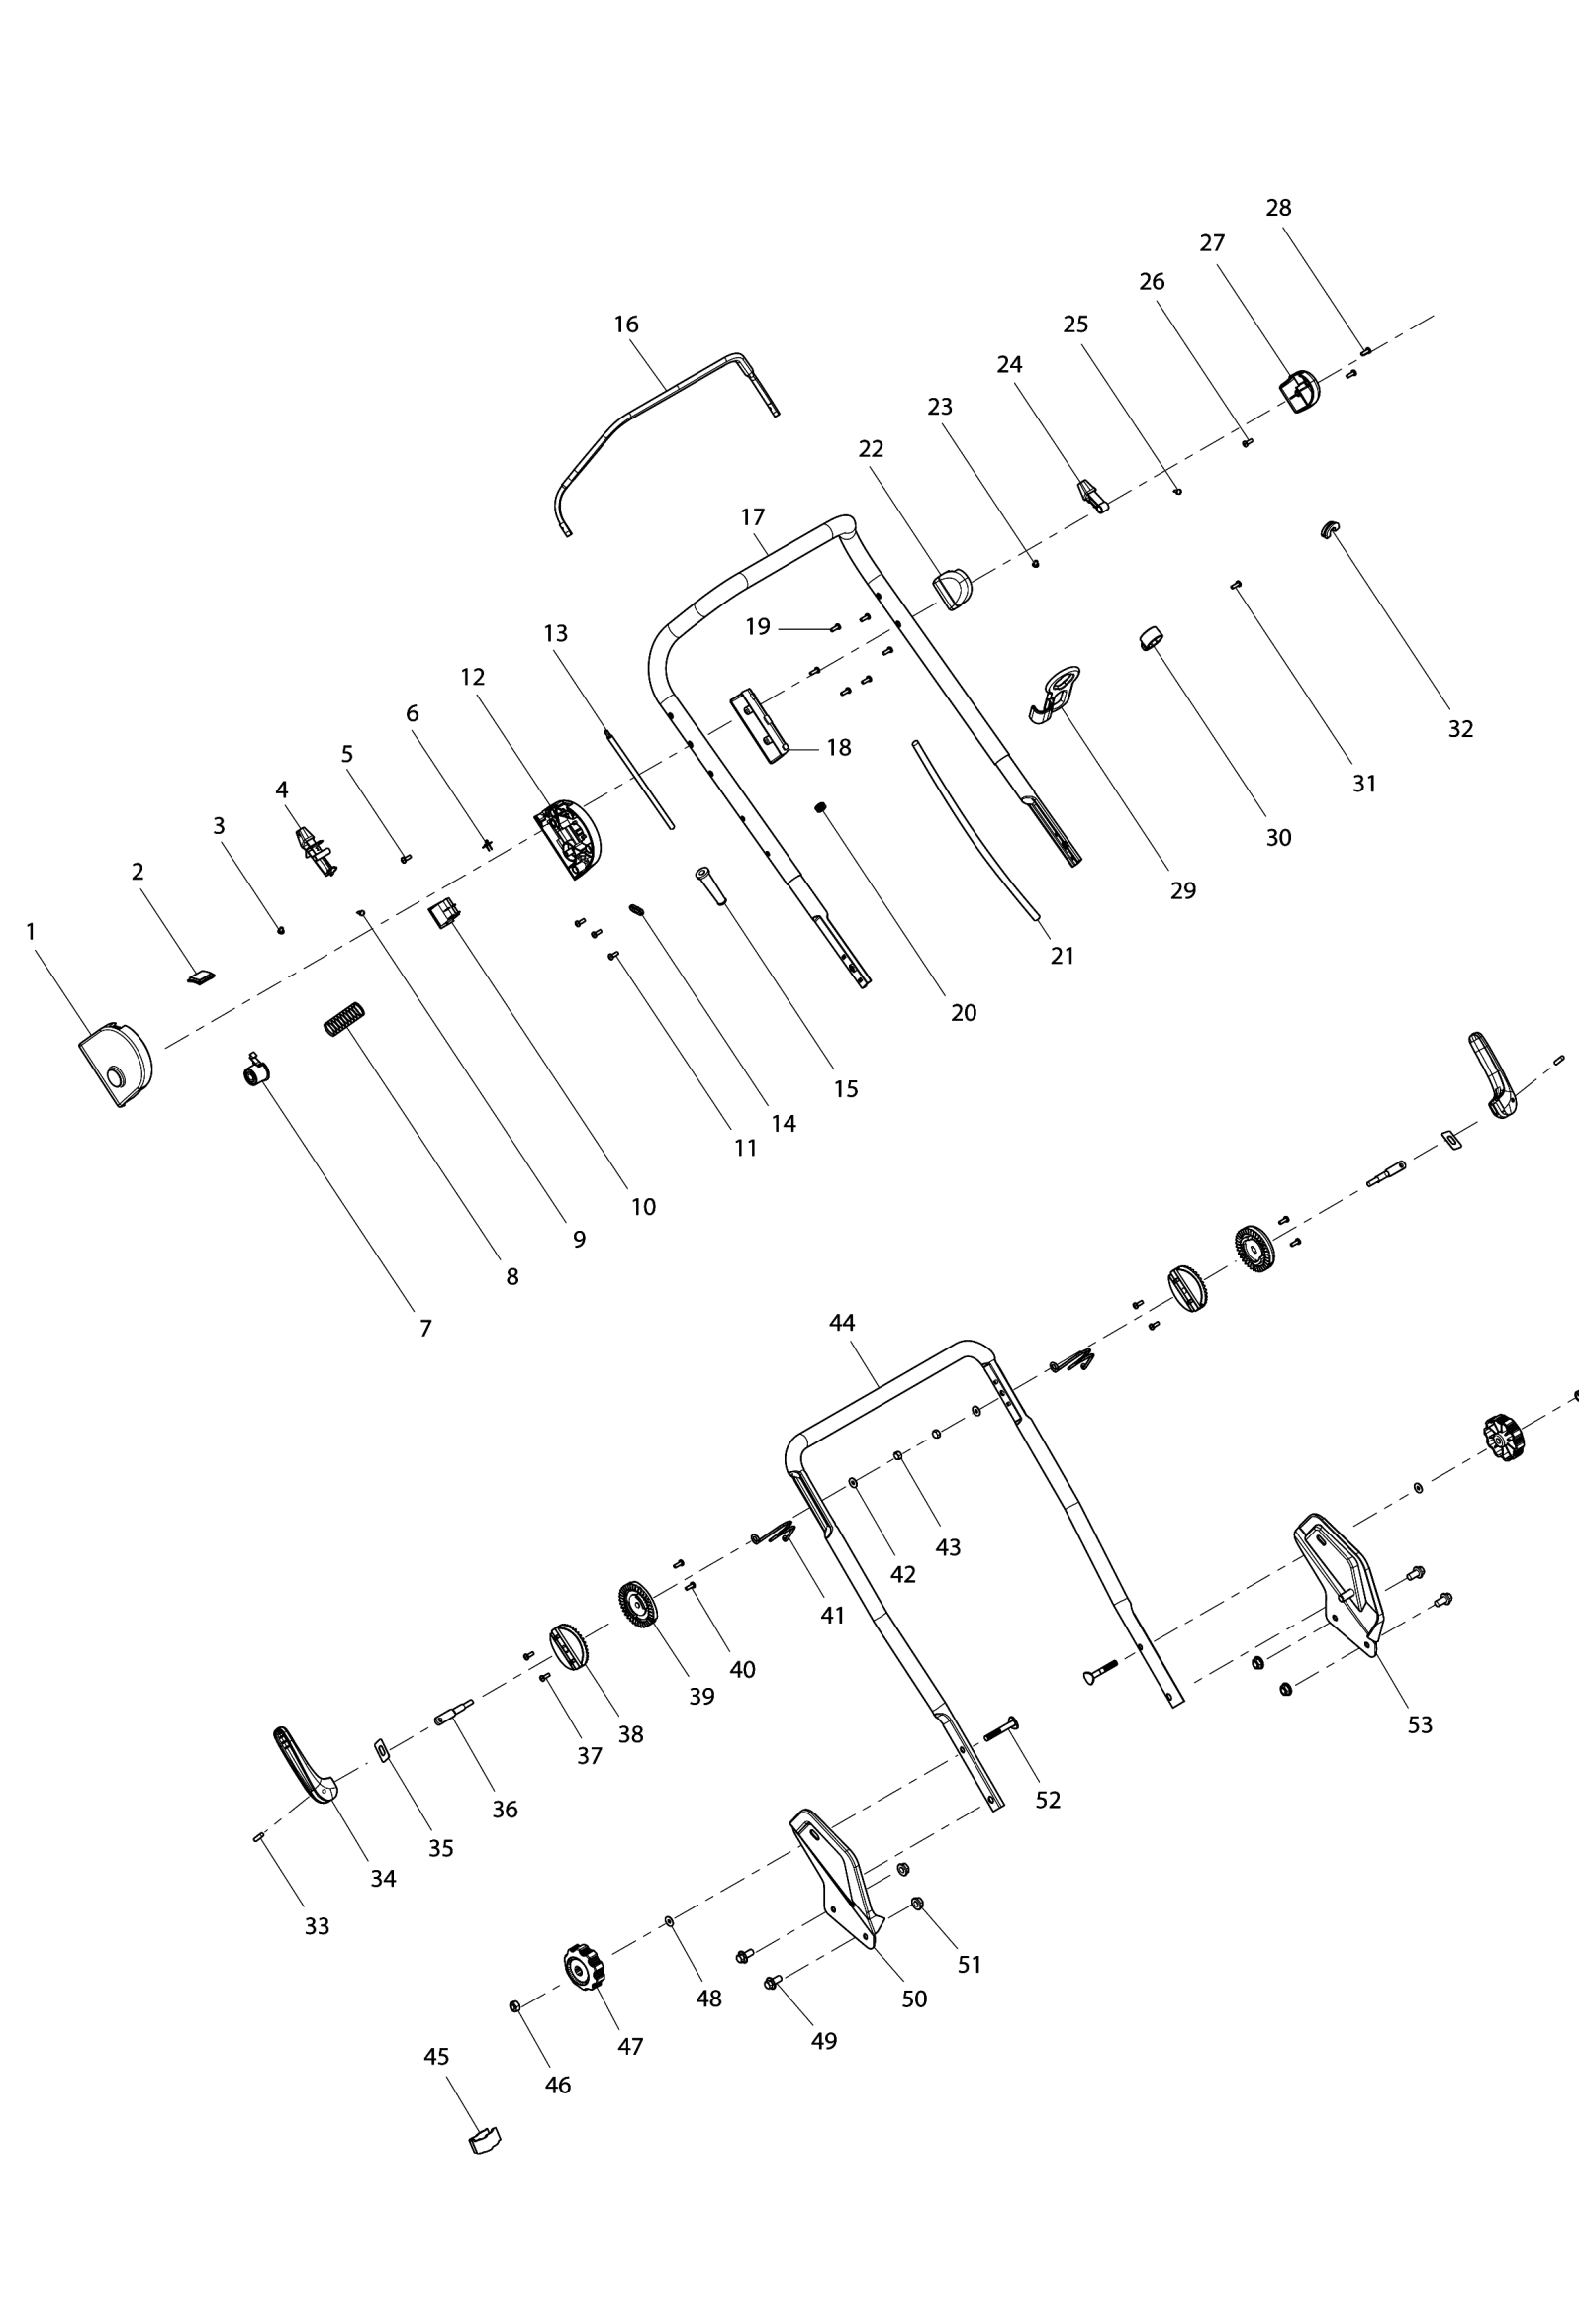

Model No.ELM4612 460MM LAWN MOWER

Model No.ELM4612 460MM LAWN MOWER

Model No.ELM4612 460MM LAWN MOWER

Model No.ELM4612 460MM LAWN MOWER

Model No.ELM4612 460MM LAWN MOWER

Артикул	Детали	Описание	Замена	Количество	New/Old	Продажи	Закупка	Примечание
001	DA00000845	SWITCH BOX RIGHT		1				
002	DA00000842	INDICATOR LENS		1				
003	DA00000820	TAPPING SCREW ST4X10		1				
004	671072001	Правый шарнир рукоятки		1				
005	DA00000816	TAPPING SCREW ST3X10		1				
006	DA00000813	POWER SUPPLY INDICATOR LED		1				
007	671425003	Предохранительная клавиша		1				
008	671011079	Пружина		1				
009	671011124	Пружина для ELM		1				
010	671010040	Выключатель к ELM		1				
011	DA00000826	SELF-TAPPING SCREW ST4X12		3				
012	671077001	SWITCH BOX LEFT		1				
013	671010570	POWER SUPPLY CORD		1				
014	DA00001053	CORD CLAMP		1				
015	671803001	CORD GUARD		1				
016	671001852	SWITCH LEVER		1				
017	671001706	Верхняя часть рукоятки		1				
018	671451001	Пластина		1				
019	DA00000603	TAPPING SCREW ST4X16		6				
020	DA00000818	GROMMET		1				
021	DA00000841	POWER SUPPLY CORD 1.0-2		1				
022	671084001	SWITCH LEVER BOX RIGHT		1				
023	DA00000820	TAPPING SCREW ST4X10		1				
024	DA00000817	SWITCH LEVER END CAP LEFT SIDE		1				
025	671011124	Пружина для ELM		1				
026	DA00000816	TAPPING SCREW ST3X10		1				
027	671083001	SWITCH LEVER BOX LEFT		1				
028	DA00000603	TAPPING SCREW ST4X16		2				
029	671479001	POWER SUPPLY CORD HANGER		1				
030	671000102	CORD HANGER STOPPER RING		1				
031	DA00000826	SELF-TAPPING SCREW ST4X12		1				
032	DA00000810	GROMMET		1				
033	671090040	Цилиндрический штифт		2				
034	671431001	Ось рукоятки		2				
035	671001119	Пластина		2				
036	671006167	TENSION BOLT M8		2				
037	DA00000840	TAPPING SCREW ST3X10		4				
038	671068001	Защитная напращая		2				
039	671058201	Защитная напращая		2				
040	DA00000840	TAPPING SCREW ST3X10		4				
041	671002361	CABLE FIXING RING		2				
042	671007007	Шайба ELM3310		2				
043	671005008	Трассовая опорная гайка M8		2				
044	671017070	Штырь		1				
045	671611001	Держатель кабеля		1				
046	DA00000563	HEXAGON NUT M8		2				
047	DA00000564	KNOB		2				
048	671007007	Шайба ELM3310		2				
049	DA00000562	HEX FLANGE BOLT M8X16		4				
050	DA00000837	RIGHT HANDLE BRACKET BLUE		1				
051	DA00000537	HEX FLANGE LOCK NUT M8		4				
052	DA00000839	SADDLE HEAD BOLT M8X35		1				
053	DA00000838	LEFT HANDLE BRACKET BLUE		2				
054	671003079	TAPPING SCREW ST4X12		4				
055	671931001	Крышка двигателя		1				
056	671832001	Задняя крышка		1				
057	671008017	Кольцо		1				
058	671011203	REAR FLAP TORSION SPRING		1				
059	671002365	REAR FLAP HINGE ROD		1				
060	671932001	REAR FLAP BRACKET BLUE		1				
061	DA00000826	SELF-TAPPING SCREW ST4X12		7				
062	671316004	Кнопка фикс-равыкл.		1				
063	671011005	Пружина для ELM4610		1				
064	671317001	Пластина		1				
065	DA00000603	TAPPING SCREW ST4X16		2				
066	DA00000844	MULCHING PLUG BOX		1				
067	671030150	Корпус выключателя		2				
068	DA00000537	HEX FLANGE LOCK NUT M8		2				
069	DA00000538	BALL BEARING 6201ZZ		2				
070	DA00000539	REAR WHEEL ASSY		2				
071	DA00000538	BALL BEARING 6201ZZ		2				
072	671002019	Болт M6X12		4				
073	DA00000542	AXLE RETAINER		2				
074	DA00000543	HEX FLANGE LOCK NUT M6		4				
075	DA00000833	REAR AXLE MOUNT		4				
076	671002363	REAR AXLE		1				
077	DA00000552	TRUSS HEAD SCREW M6X16		2				
078	671010670	Фильтр		1				
079	000000549	HEXAGON LOCK NUT		2	*			
079-1	DA00000549	NYLON INSERT HEX LOCK NUT M6	<	2				
080	671800104	Держатель		1				
081	671085001	GRASS OUTLET SLOPE BOARD		1				
082	DA00000826	SELF-TAPPING SCREW ST4X12		4				
083	671260001	Держатель кабеля		1				
084	671010230	CORD CLAMP		1				
085	DA00000549	NYLON INSERT HEX LOCK NUT M6		2				
086	DA00000834	HEIGHT ADJUSTMENT LEVER ASSY		1				
087	DA00001058	HEIGHT ADJUSTMENT KNOB		1				
088	671002041	TRUSS HEAD STEPPED SCREW M6X17		2				
089	671929001	Корпус шестерни		1				
090	671002010	PAN-HEAD SCREW M5X12		2				
091	DA00000198	SPRING WASHER 5		2				
092	671001571	Пластина		1				
093	671011205	Спиральная пружина		1				
094	671001019	Шпиндель		1				
095	671001818	Корпус		1				
096	671010310	TAPPING SCREW ST4.2X8		3				
097	671928001	Корпус шестерни		1				
098	671002364	LINK ROD		2				
099	DA00000549	NYLON INSERT HEX LOCK NUT M6		2				
100	671003014	Защитный кожух диска		2				
101	DA00000537	HEX FLANGE LOCK NUT M8		2				
102	DA00000538	BALL BEARING 6201ZZ		2				
103	671002012	Переднее колесо 7" для ELM4611		2				
104	DA00000538	BALL BEARING 6201ZZ		2				
105	671011230	HEIGHT ADJUST TENSION SPRING		2				
106	671002362	FRONT AXLE		1				
107	671925001	Передняя крышка		1				
108	671925001	Передняя крышка		1				
109	DA00000826	SELF-TAPPING SCREW ST4X12		7				
110	DA00000549	NYLON INSERT HEX LOCK NUT M6		4				
111	671445001	Подшипник		1				
112	671927001	Передняя крышка		1				
113	DA00000826	SELF-TAPPING SCREW ST4X12		14				
114	671006119	Болт		4				
115	671827001	Втулка		1				
116	671080100	TOOTHED LOCK SPRING WASHER 8		4				
117	DA00000835	SO BOLT M8X20 WITH PLASTIC CAP		4				
118	DA00000832	SPRING WASHER 8		4				
119	671007007	Шайба ELM3310		4				
120	DA00000586	HEX. BOLT M8X35		1				
121	671005057	Втулка для ELM4610		4				
122	671146102	Защитная резина		1	*			
122-1	DA00001279	BLADE 46	<	1				
123	671100802	BLADE TIGHTEN BOLT M10*1.35*40	<	1	*			
123-1	DA00000827	HEX BOLT FOR BLADE	0	1				
124	DA00000826	SELF-TAPPING SCREW ST4X12		5				
125	671625001	Часть рукоятки		1				
126	DA00001026	MOTOR COOLING FAN		1				
127	671002018	Мотор		1				
128	DA00000198	CAPACITOR 25 MICRO F		1				
129	671005008	Шестигр. стопорная гайка M8		4				
130	671929001	Верхняя крышка корпуса		1				
131	671001075	Индикатор		1				
132	671937001	Рукоятка		1				
133	DA00000603	TAPPING SCREW ST4X16		2				
134	671930001	Корпус шестерни		1				
135	671153401	Нейлоновый травосборник		1				
136	DA00000025	Шайба		2				
137	DA00000603	TAPPING SCREW ST4X16		2				
138	DA00000025	Шайба		2				
139	DA00000603	TAPPING SCREW ST4X16		2				
140	DA00000843	GRASS CATCHER FRAME		1				
141	671002009	Главный ключ		1				