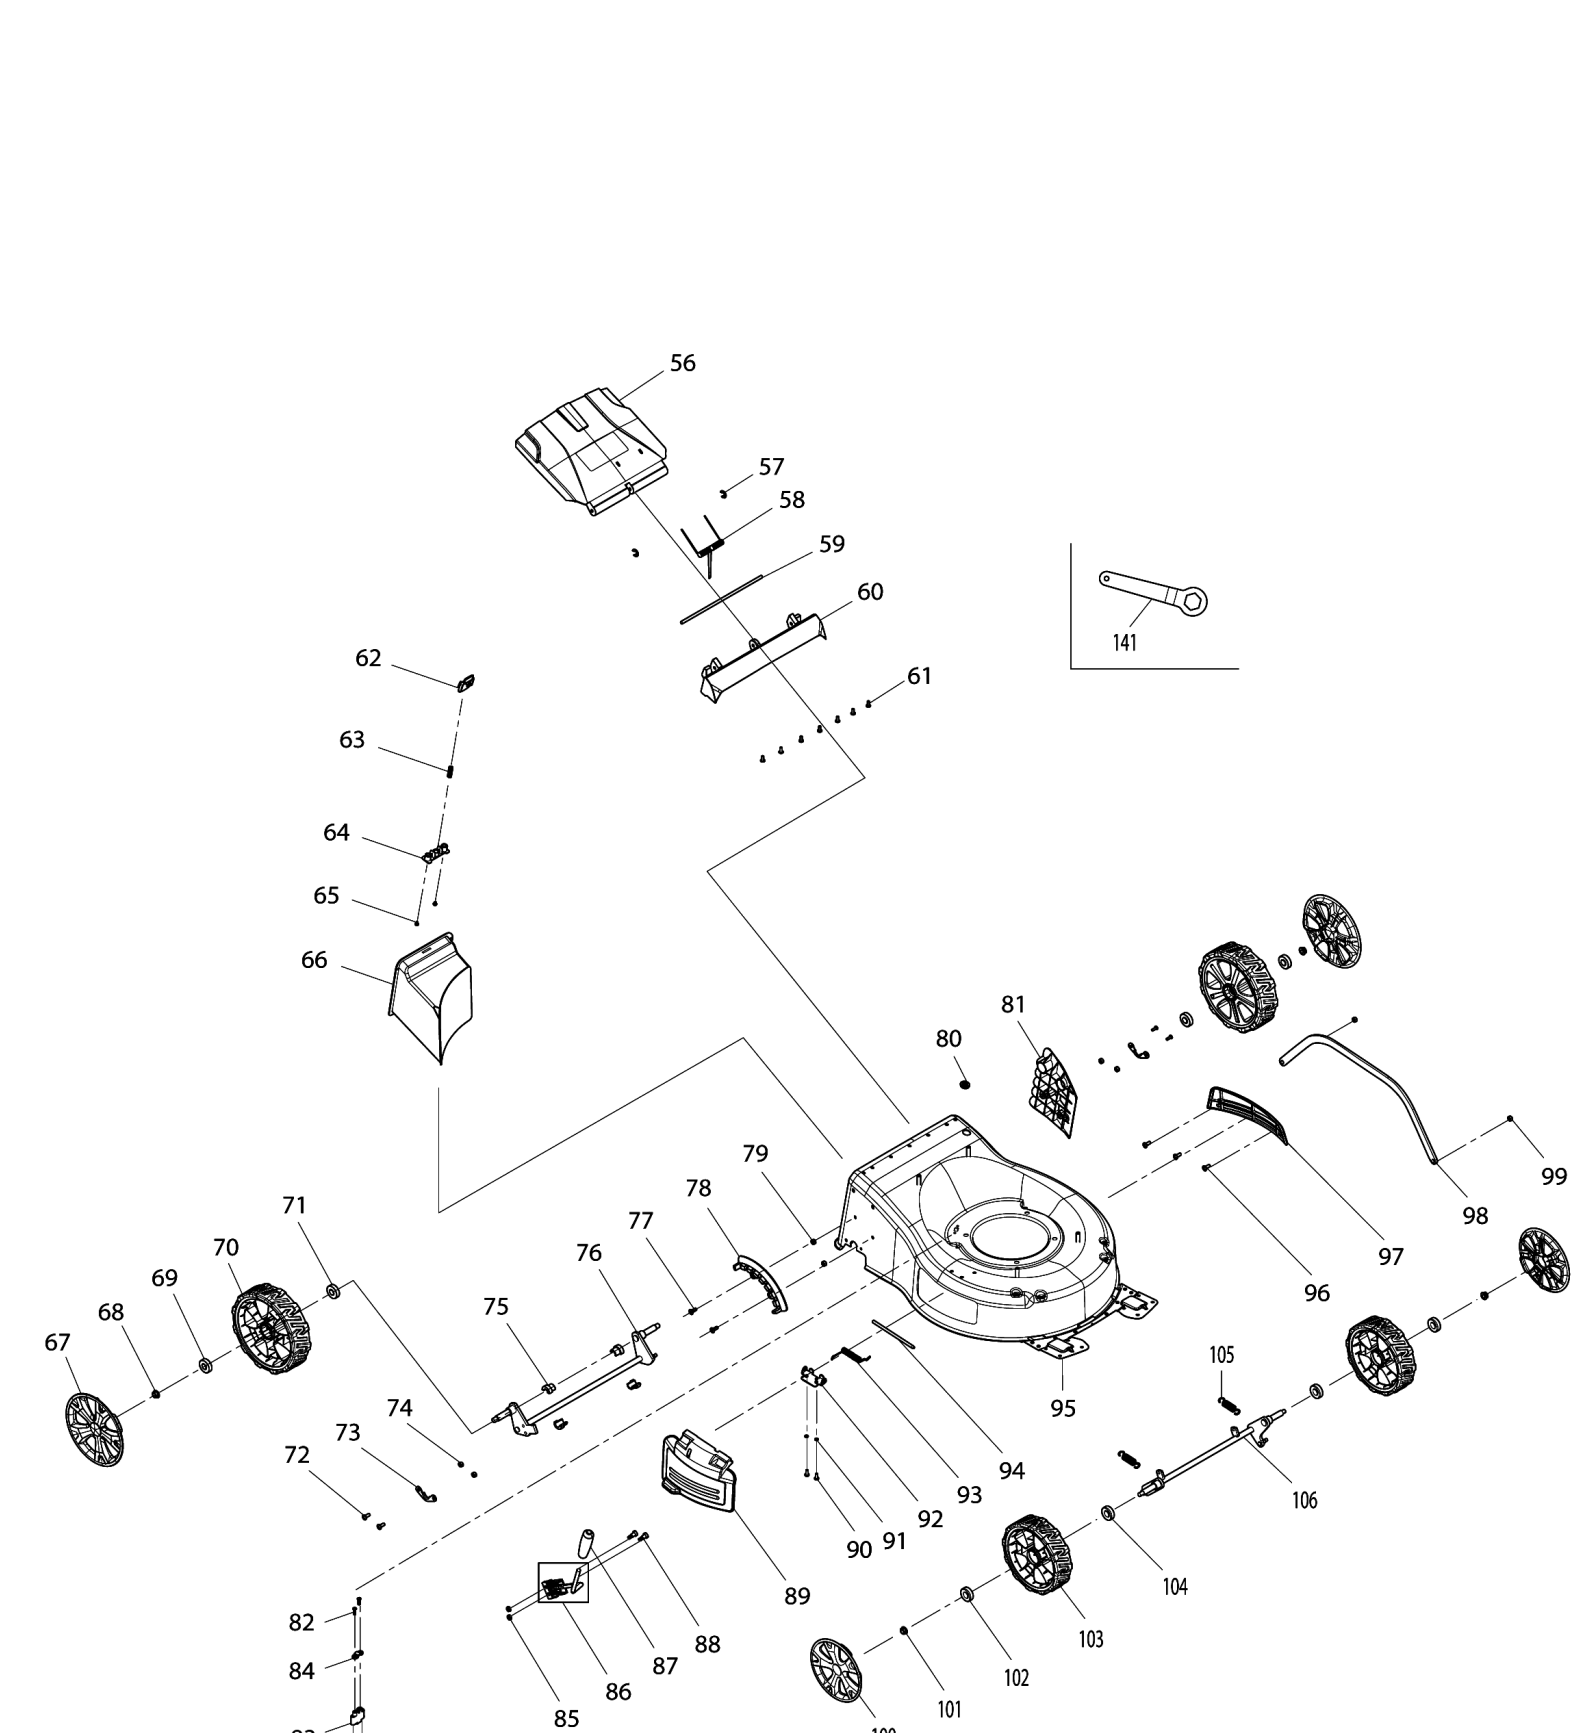

Model No.ELM4612 460MM LAWN MOWER

Model No.ELM4612 460MM LAWN MOWER

Model No.ELM4612 460MM LAWN MOWER

Model No.ELM4612 460MM LAWN MOWER

Model No.ELM4612 460MM LAWN MOWER

Артикул	Детали	Описание	Замена	Количество	New/Old	Продажи	Закупка	Примечание
001	DA00000845	SWITCH BOX RIGHT		1				
002	DA00000842	INDICATOR LENS		1				
003	DA00000820	TAPPING SCREW ST4X10		1				
004	671072001	Правый шарнир рукоятки		1				
005	DA00000816	TAPPING SCREW ST3X10		1				
006	DA00000813	POWER SUPPLY INDICATOR LED		1				
007	671425003	Предохранительная клавиша		1				
008	671011079	Пружина		1				
009	671011124	Пружина для ELM		1				
010	671010040	Выключатель к ELM		1				
011	DA00000826	SELF-TAPPING SCREW ST4X12		3				
012	671077001	SWITCH BOX LEFT		1				
013	671010570	POWER SUPPLY CORD		1				
014	DA00001053	CORD CLAMP		1				
015	671803001	CORD GUARD		1				
016	671001852	SWITCH LEVER		1				
017	671001706	Верхняя часть рукоятки		1				
018	671451001	Пластина		1				
019	DA00000603	TAPPING SCREW ST4X16		6				
020	DA00000818	GROMMET		1				
021	DA00000841	POWER SUPPLY CORD 1.0-2		1				
022	671084001	SWITCH LEVER BOX RIGHT		1				
023	DA00000820	TAPPING SCREW ST4X10		1				
024	DA00000817	SWITCH LEVER END CAP LEFT SIDE		1				
025	671011124	Пружина для ELM		1				
026	DA00000816	TAPPING SCREW ST3X10		1				
027	671083001	SWITCH LEVER BOX LEFT		1				
028	DA00000603	TAPPING SCREW ST4X16		2				
029	671479001	POWER SUPPLY CORD HANGER		1				
030	671000102	CORD HANGER STOPPER RING		1				
031	DA00000826	SELF-TAPPING SCREW ST4X12		1				
032	DA00000810	GROMMET		1				
033	671090040	Цилиндрический штифт		2				
034	671431001	Ось рукоятки		2				
035	671001119	Пластина		2				
036	671006167	TENSION BOLT M8		2				
037	DA00000840	TAPPING SCREW ST3X10		4				
038	671068001	Защитная напращая		2				
039	671058201	Защитная напращая		2				
040	DA00000840	TAPPING SCREW ST3X10		4				
041	671002361	CABLE FIXING RING		2				
042	671007007	Шайба ELM3310		2				
043	671005008	Трассовая опорная гайка M8		2				
044	671017070	Штырь		1				
045	671611001	Держатель кабеля		1				
046	DA00000563	HEXAGON NUT M8		2				
047	DA00000564	KNOB		2				
048	671007007	Шайба ELM3310		2				
049	DA00000562	HEX FLANGE BOLT M8X16		4				
050	DA00000837	RIGHT HANDLE BRACKET BLUE		1				
051	DA00000537	HEX FLANGE LOCK NUT M8		4				
052	DA00000839	SADDLE HEAD BOLT M8X35		1				
053	DA00000838	LEFT HANDLE BRACKET BLUE		2				
054	671003079	TAPPING SCREW ST4X12		4				
055	671931001	Крышка двигателя		1				
056	671832001	Задняя крышка		1				
057	671008017	Кольцо		1				
058	671011203	REAR FLAP TORSION SPRING		1				
059	671002365	REAR FLAP HINGE ROD		1				
060	671932001	REAR FLAP BRACKET BLUE		1				
061	DA00000826	SELF-TAPPING SCREW ST4X12		7				
062	671316004	Кнопка фикс-равыкл.		1				
063	671011005	Пружина для ELM4610		1				
064	671317001	Пластина		1				
065	DA00000603	TAPPING SCREW ST4X16		2				
066	DA00000844	MULCHING PLUG BOX		1				
067	671030150	Корпус выключателя		2				
068	DA00000537	HEX FLANGE LOCK NUT M8		2				
069	DA00000538	BALL BEARING 6201ZZ		2				
070	DA00000539	REAR WHEEL ASSY		2				
071	DA00000538	BALL BEARING 6201ZZ		2				
072	671002019	Болт M6X12		4				
073	DA00000542	AXLE RETAINER		2				
074	DA00000543	HEX FLANGE LOCK NUT M6		4				
075	DA00000833	REAR AXLE MOUNT		4				
076	671002363	REAR AXLE		1				
077	DA00000552	TRUSS HEAD SCREW M6X16		2				
078	671010670	Фильтр		1				
079	000000549	HEXAGON LOCK NUT		2	*			
079-1	DA00000549	NYLON INSERT HEX LOCK NUT M6	<	2				
080	671800104	Держатель		1				
081	671085001	GRASS OUTLET SLOPE BOARD		1				
082	DA00000826	SELF-TAPPING SCREW ST4X12		4				
083	671260001	Держатель кабеля		1				
084	671010230	CORD CLAMP		1				
085	DA00000549	NYLON INSERT HEX LOCK NUT M6		2				
086	DA00000834	HEIGHT ADJUSTMENT LEVER ASSY		1				
087	DA00001058	HEIGHT ADJUSTMENT KNOB		1				
088	671002041	TRUSS HEAD STEPPED SCREW M6X17		2				
089	671929001	Корпус шестерни		1				
090	671002010	PAN-HEAD SCREW M5X12		2				
091	DA00000198	SPRING WASHER 5		2				
092	671001571	Пластина		1				
093	671011205	Спиральная пружина		1				
094	671001019	Шпиндель		1				
095	671001818	Корпус		1				
096	671010310	TAPPING SCREW ST4.2X8		3				
097	671928001	Корпус шестерни		1				
098	671002364	LINK ROD		2				
099	DA00000549	NYLON INSERT HEX LOCK NUT M6		2				
100	671003014	Защитный кожух диска		2				
101	DA00000537	HEX FLANGE LOCK NUT M8		2				
102	DA00000538	BALL BEARING 6201ZZ		2				
103	671002012	Переднее колесо 7" для ELM4611		2				
104	DA00000538	BALL BEARING 6201ZZ		2				
105	671011230	HEIGHT ADJUST TENSION SPRING		2				
106	671002362	FRONT AXLE		1				
107	671925001	Передняя крышка		1				
108	671925001	Передняя крышка		1				
109	DA00000826	SELF-TAPPING SCREW ST4X12		7				
110	DA00000549	NYLON INSERT HEX LOCK NUT M6		4				
111	671445001	Подшипник		1				
112	671927001	Передняя крышка		1				
113	DA00000826	SELF-TAPPING SCREW ST4X12		14				
114	671006119	Болт		4				
115	671827001	Втулка		1				
116	671080100	TOOTHED LOCK SPRING WASHER 8		4				
117	DA00000835	SO BOLT M8X20 WITH PLASTIC CAP		4				
118	DA00000832	SPRING WASHER 8		4				
119	671007007	Шайба ELM3310		4				
120	DA00000586	HEX. BOLT M8X35		1				
121	671005057	Втулка для ELM4610		4				
122	671146102	Защитная резина		1	*			
122-1	DA00001279	BLADE 46	<	1				
123	671100802	BLADE TIGHTEN BOLT M10*1.35*40	<	1	*			
123-1	DA00000827	HEX BOLT FOR BLADE	0	1				
124	DA00000826	SELF-TAPPING SCREW ST4X12		5				
125	671625001	Часть рукоятки		1				
126	DA00001026	MOTOR COOLING FAN		1				
127	671002018	Мотор		1				
128	DA00000198	CAPACITOR 25 MICRO F		1				
129	671005008	Шестигр. стопорная гайка M8		4				
130	671929001	Верхняя крышка корпуса		1				
131	671001075	Индикатор		1				
132	671937001	Рукоятка		1				
133	DA00000603	TAPPING SCREW ST4X16		2				
134	671930001	Корпус шестерни		1				
135	671153401	Нейлоновый травосборник		1				
136	DA00000025	Шайба		2				
137	DA00000603	TAPPING SCREW ST4X16		2				
138	DA00000025	Шайба		2				
139	DA00000603	TAPPING SCREW ST4X16		2				
140	DA00000843	GRASS CATCHER FRAME		1				
141	671002009	Главный ключ		1				