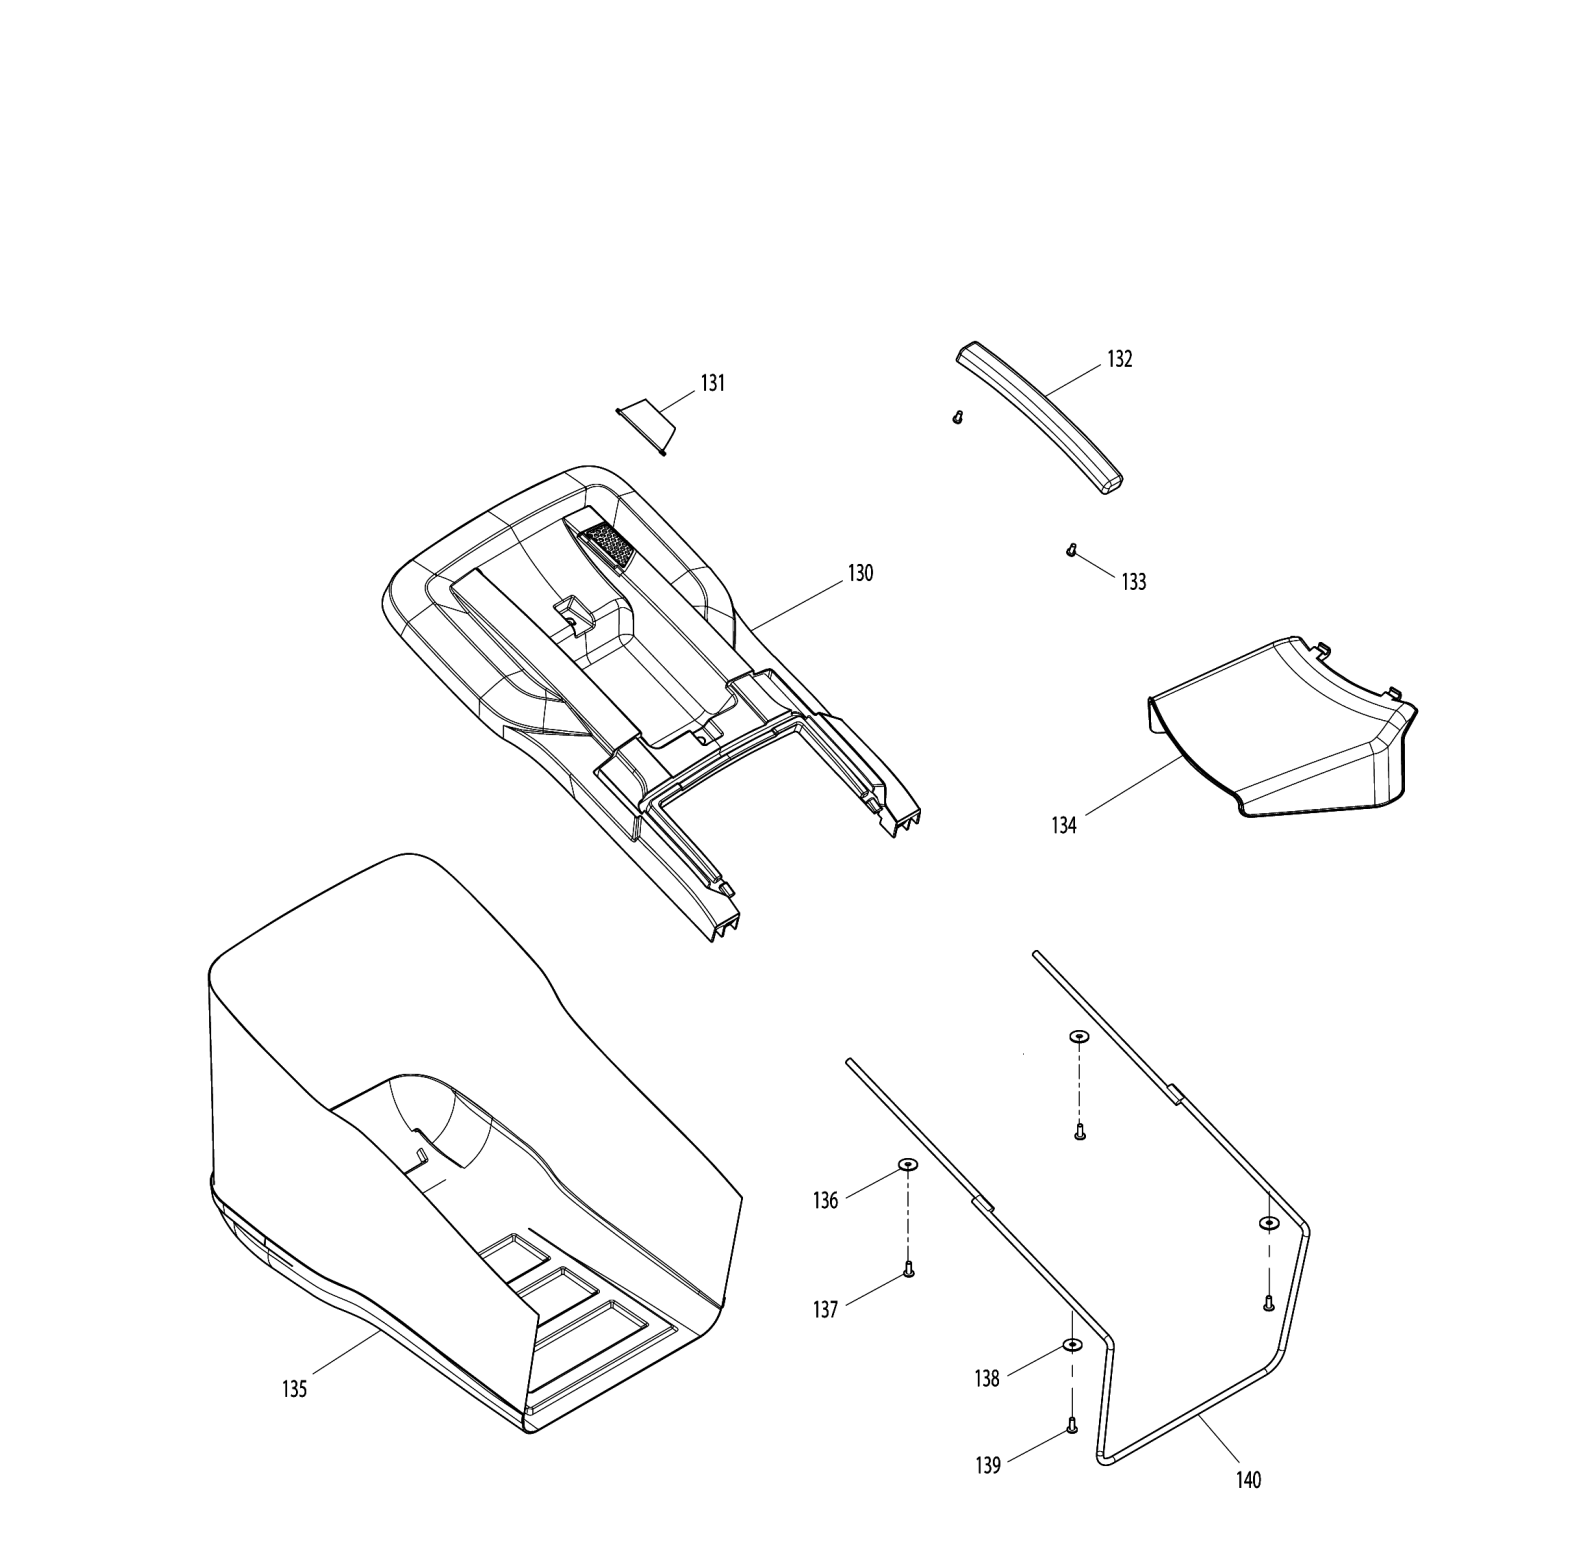

Model No.ELM4612 460MM LAWN MOWER

Model No.ELM4612 460MM LAWN MOWER

Model No.ELM4612 460MM LAWN MOWER

Model No.ELM4612 460MM LAWN MOWER

Model No.ELM4612 460MM LAWN MOWER

Артикул	Детали	Описание	Замена	Количество	New/Old	Продажи	Закупка	Примечание
001	DA00000845	SWITCH BOX RIGHT		1				
002	DA00000842	INDICATOR LENS		1				
003	DA00000820	TAPPING SCREW ST4X10		1				
004	671072001	Правый шарнир рукоятки		1				
005	DA00000816	TAPPING SCREW ST3X10		1				
006	DA00000813	POWER SUPPLY INDICATOR LED		1				
007	671425003	Предохранительная клавиша		1				
008	671011079	Пружина		1				
009	671011124	Пружина для ELM		1				
010	671010040	Выключатель к ELM		1				
011	DA00000826	SELF-TAPPING SCREW ST4X12		3				
012	671077001	SWITCH BOX LEFT		1				
013	671010570	POWER SUPPLY CORD		1				
014	DA00001053	CORD CLAMP		1				
015	671803001	CORD GUARD		1				
016	671001852	SWITCH LEVER		1				
017	671001706	Верхняя часть рукоятки		1				
018	671451001	Пластина		1				
019	DA00000603	TAPPING SCREW ST4X16		6				
020	DA00000818	GROMMET		1				
021	DA00000841	POWER SUPPLY CORD 1.0-2		1				
022	671084001	SWITCH LEVER BOX RIGHT		1				
023	DA00000820	TAPPING SCREW ST4X10		1				
024	DA00000817	SWITCH LEVER END CAP LEFT SIDE		1				
025	671011124	Пружина для ELM		1				
026	DA00000816	TAPPING SCREW ST3X10		1				
027	671083001	SWITCH LEVER BOX LEFT		1				
028	DA00000603	TAPPING SCREW ST4X16		2				
029	671479001	POWER SUPPLY CORD HANGER		1				
030	671000102	CORD HANGER STOPPER RING		1				
031	DA00000826	SELF-TAPPING SCREW ST4X12		1				
032	DA00000810	GROMMET		1				
033	671090040	Цилиндрический штифт		2				
034	671431001	Ось рукоятки		2				
035	671001119	Пластина		2				
036	671006167	TENSION BOLT M8		2				
037	DA00000840	TAPPING SCREW ST3X10		4				
038	671068001	Защитная напращая		2				
039	671058201	Защитная напращая		2				
040	DA00000840	TAPPING SCREW ST3X10		4				
041	671002361	CABLE FIXING RING		2				
042	671007007	Шайба ELM3310		2				
043	671005008	Трассовая опорная гайка M8		2				
044	671017070	Штырь		1				
045	671611001	Держатель кабеля		1				
046	DA00000563	HEXAGON NUT M8		2				
047	DA00000564	KNOB		2				
048	671007007	Шайба ELM3310		2				
049	DA00000562	HEX FLANGE BOLT M8X16		4				
050	DA00000837	RIGHT HANDLE BRACKET BLUE		1				
051	DA00000537	HEX FLANGE LOCK NUT M8		4				
052	DA00000839	SADDLE HEAD BOLT M8X35		1				
053	DA00000838	LEFT HANDLE BRACKET BLUE		2				
054	671003079	TAPPING SCREW ST4X12		4				
055	671931001	Крышка двигателя		1				
056	671832001	Задняя крышка		1				
057	671008017	Кольцо		1				
058	671011203	REAR FLAP TORSION SPRING		1				
059	671002365	REAR FLAP HINGE ROD		1				
060	671932001	REAR FLAP BRACKET BLUE		1				
061	DA00000826	SELF-TAPPING SCREW ST4X12		7				
062	671316004	Кнопка фикс-равыкл.		1				
063	671011005	Пружина для ELM4610		1				
064	671317001	Пластина		1				
065	DA00000603	TAPPING SCREW ST4X16		2				
066	DA00000844	MULCHING PLUG BOX		1				
067	671030150	Корпус выключателя		2				
068	DA00000537	HEX FLANGE LOCK NUT M8		2				
069	DA00000538	BALL BEARING 6201ZZ		2				
070	DA00000539	REAR WHEEL ASSY		2				
071	DA00000538	BALL BEARING 6201ZZ		2				
072	671002019	Болт M6X12		4				
073	DA00000542	AXLE RETAINER		2				
074	DA00000543	HEX FLANGE LOCK NUT M6		4				
075	DA00000833	REAR AXLE MOUNT		4				
076	671002363	REAR AXLE		1				
077	DA00000552	TRUSS HEAD SCREW M6X16		2				
078	671010670	Фильтр		1				
079	000000549	HEXAGON LOCK NUT		2	*			
079-1	DA00000549	NYLON INSERT HEX LOCK NUT M6	<	2				
080	671800104	Держатель		1				
081	671085001	GRASS OUTLET SLOPE BOARD		1				
082	DA00000826	SELF-TAPPING SCREW ST4X12		4				
083	671260001	Держатель кабеля		1				
084	671010230	CORD CLAMP		1				
085	DA00000549	NYLON INSERT HEX LOCK NUT M6		2				
086	DA00000834	HEIGHT ADJUSTMENT LEVER ASSY		1				
087	DA00001058	HEIGHT ADJUSTMENT KNOB		1				
088	671002041	TRUSS HEAD STEPPED SCREW M6X17		2				
089	671929001	Корпус шестерни		1				
090	671002010	PAN-HEAD SCREW M5X12		2				
091	DA00000198	SPRING WASHER 5		2				
092	671001571	Пластина		1				
093	671011205	Спиральная пружина		1				
094	671001019	Шпиндель		1				
095	671001818	Корпус		1				
096	671010310	TAPPING SCREW ST4.2X8		3				
097	671928001	Корпус шестерни		1				
098	671002364	LINK ROD		2				
099	DA00000549	NYLON INSERT HEX LOCK NUT M6		2				
100	671003014	Защитный кожух диска		2				
101	DA00000537	HEX FLANGE LOCK NUT M8		2				
102	DA00000538	BALL BEARING 6201ZZ		2				
103	671002012	Переднее колесо 7" для ELM4611		2				
104	DA00000538	BALL BEARING 6201ZZ		2				
105	671011230	HEIGHT ADJUST TENSION SPRING		2				
106	671002362	FRONT AXLE		1				
107	671925001	Передняя крышка		1				
108	671925001	Передняя крышка		1				
109	DA00000826	SELF-TAPPING SCREW ST4X12		7				
110	DA00000549	NYLON INSERT HEX LOCK NUT M6		4				
111	671445001	Подшипник		1				
112	671927001	Передняя крышка		1				
113	DA00000826	SELF-TAPPING SCREW ST4X12		14				
114	671006119	Болт		4				
115	671827001	Втулка		1				
116	671080100	TOOTHED LOCK SPRING WASHER 8		4				
117	DA00000835	SO BOLT M8X20 WITH PLASTIC CAP		4				
118	DA00000832	SPRING WASHER 8		4				
119	671007007	Шайба ELM3310		4				
120	DA00000586	HEX. BOLT M8X35		1				
121	671005057	Втулка для ELM4610		4				
122	671146102	Защитная резина		1	*			
122-1	DA00001279	BLADE 46	<	1				
123	671100802	BLADE TIGHTEN BOLT M10*1.35*40	<	1	*			
123-1	DA00000827	HEX BOLT FOR BLADE	0	1				
124	DA00000826	SELF-TAPPING SCREW ST4X12		5				
125	671625001	Часть рукоятки		1				
126	DA00001026	MOTOR COOLING FAN		1				
127	671002018	Мотор		1				
128	DA00000198	CAPACITOR 25 MICRO F		1				
129	671005008	Шестигр. стопорная гайка M8		4				
130	671929001	Верхняя крышка корпуса		1				
131	671001075	Индикатор		1				
132	671937001	Рукоятка		1				
133	DA00000603	TAPPING SCREW ST4X16		2				
134	671930001	Корпус шестерни		1				
135	671153401	Нейлоновый травосборник		1				
136	DA00000025	Шайба		2				
137	DA00000603	TAPPING SCREW ST4X16		2				
138	DA00000025	Шайба		2				
139	DA00000603	TAPPING SCREW ST4X16		2				
140	DA00000843	GRASS CATCHER FRAME		1				
141	671002009	Главный ключ		1				