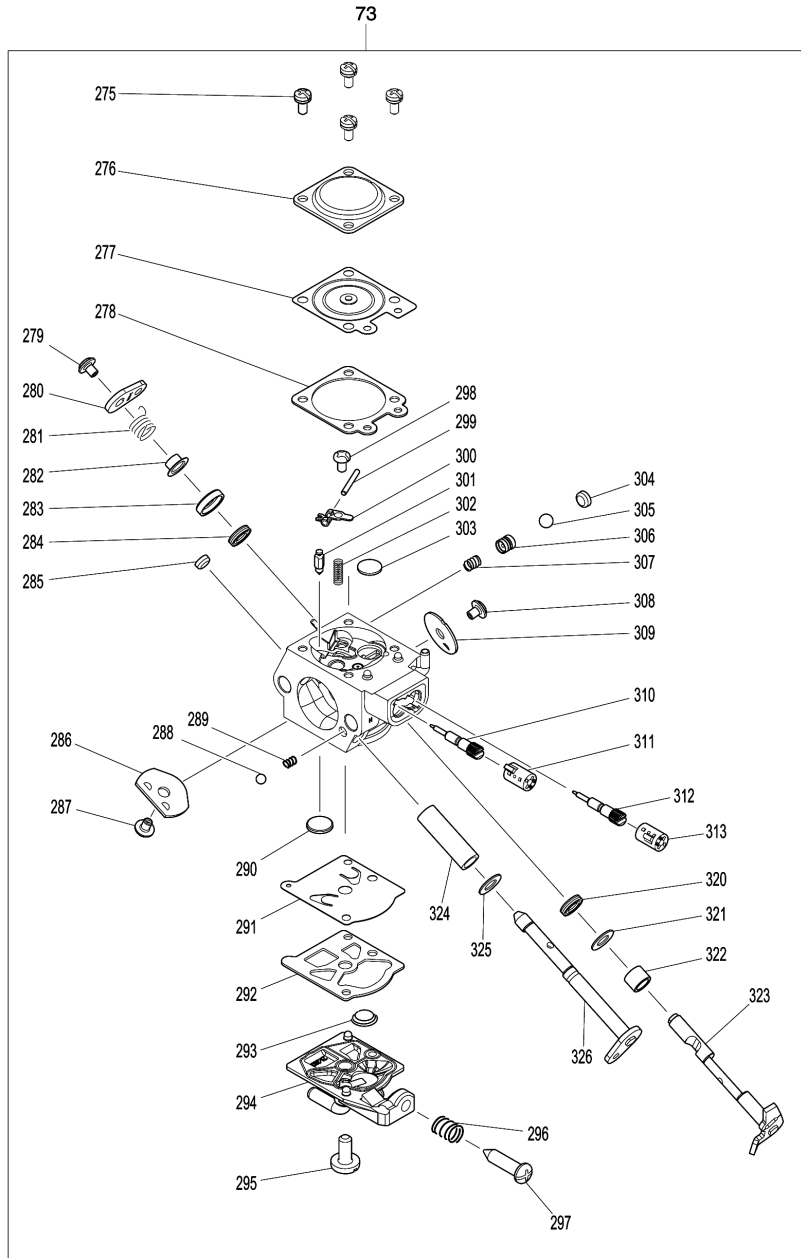

Model No.EK7651H POWER CUTTER

Model No.EK7651H POWER CUTTER

Item	Parts No.	Description	I/C	Qty	New/Old	Opt. 1	Opt. 2	Note
001	421875-8	GROMMET		1				
002	452800-8	HOSE JOINT 4-4		1				
003	422083-4	TUBE 3-190		1				
004	168396-6	BREATHER		1				
005	142150-6	TUBE COMPLETE		1				
D10		INC. 6-8						
006	422074-5	TUBE 3-120		1				
007	424101-4	FUEL GROMMET		1				
008	422119-9	FUEL TUBE 3-300		1				
009	168398-2	PRIMER PUMP		1				
010	324616-0	HOSE CLAMP		1				
011	163447-0	FUEL FILTER		1	*			
011-1	163447-0	FUEL FILTER	O	1				
012	140831-6	TANK CAP COMPLETE		1	*			
D10		INC. 13-15			*			
012-1	140H45-5	TANK CAP COMPLETE	O	1				
D10		INC. 13-15						
013	452697-5	TANK CAP KNOB		1				
014	213080-9	O RING 29.5		1	*			
014-1	213831-0	O-RING 29.5	<	1	*			
014-2	213080-9	O RING 29.5	O	1				
015	450957-9	STRAP		1				
016	266475-5	H.L.TAPPING SCREW 5.5X20		1				
017	452736-1	GRIP COVER		1				
018	452722-2	LOCK OFF LEVER		1				
019	452721-4	THROTTLE LEVER		1				
020	233590-0	TORSION SPRING 12		1				
021	452723-0	SWITCH LEVER		1				
022	256520-4	ROD 5		1				
023	452742-6	REAR INNER HOLDER		1				
024	266475-5	H.L.TAPPING SCREW 5.5X20		1				
025	424408-8	TANK GUARD		1				
026	140774-2	TANK COMPLETE		1				
C10	898274-3	INDICATION LABEL		1				
C20	264066-6	SQUARE NUT M5-10		4				
027	424583-0	PLUG		1				
028	452742-6	REAR INNER HOLDER		1				
029	266475-5	H.L.TAPPING SCREW 5.5X20		1				
030	424404-6	REAR FOOT		1				
031	869686-7	EK7651H NAME PLATE		1	*			
031-1	850G00-0	EK7651H NAME PLATE	O	1				
033	452737-9	CLAMP		1