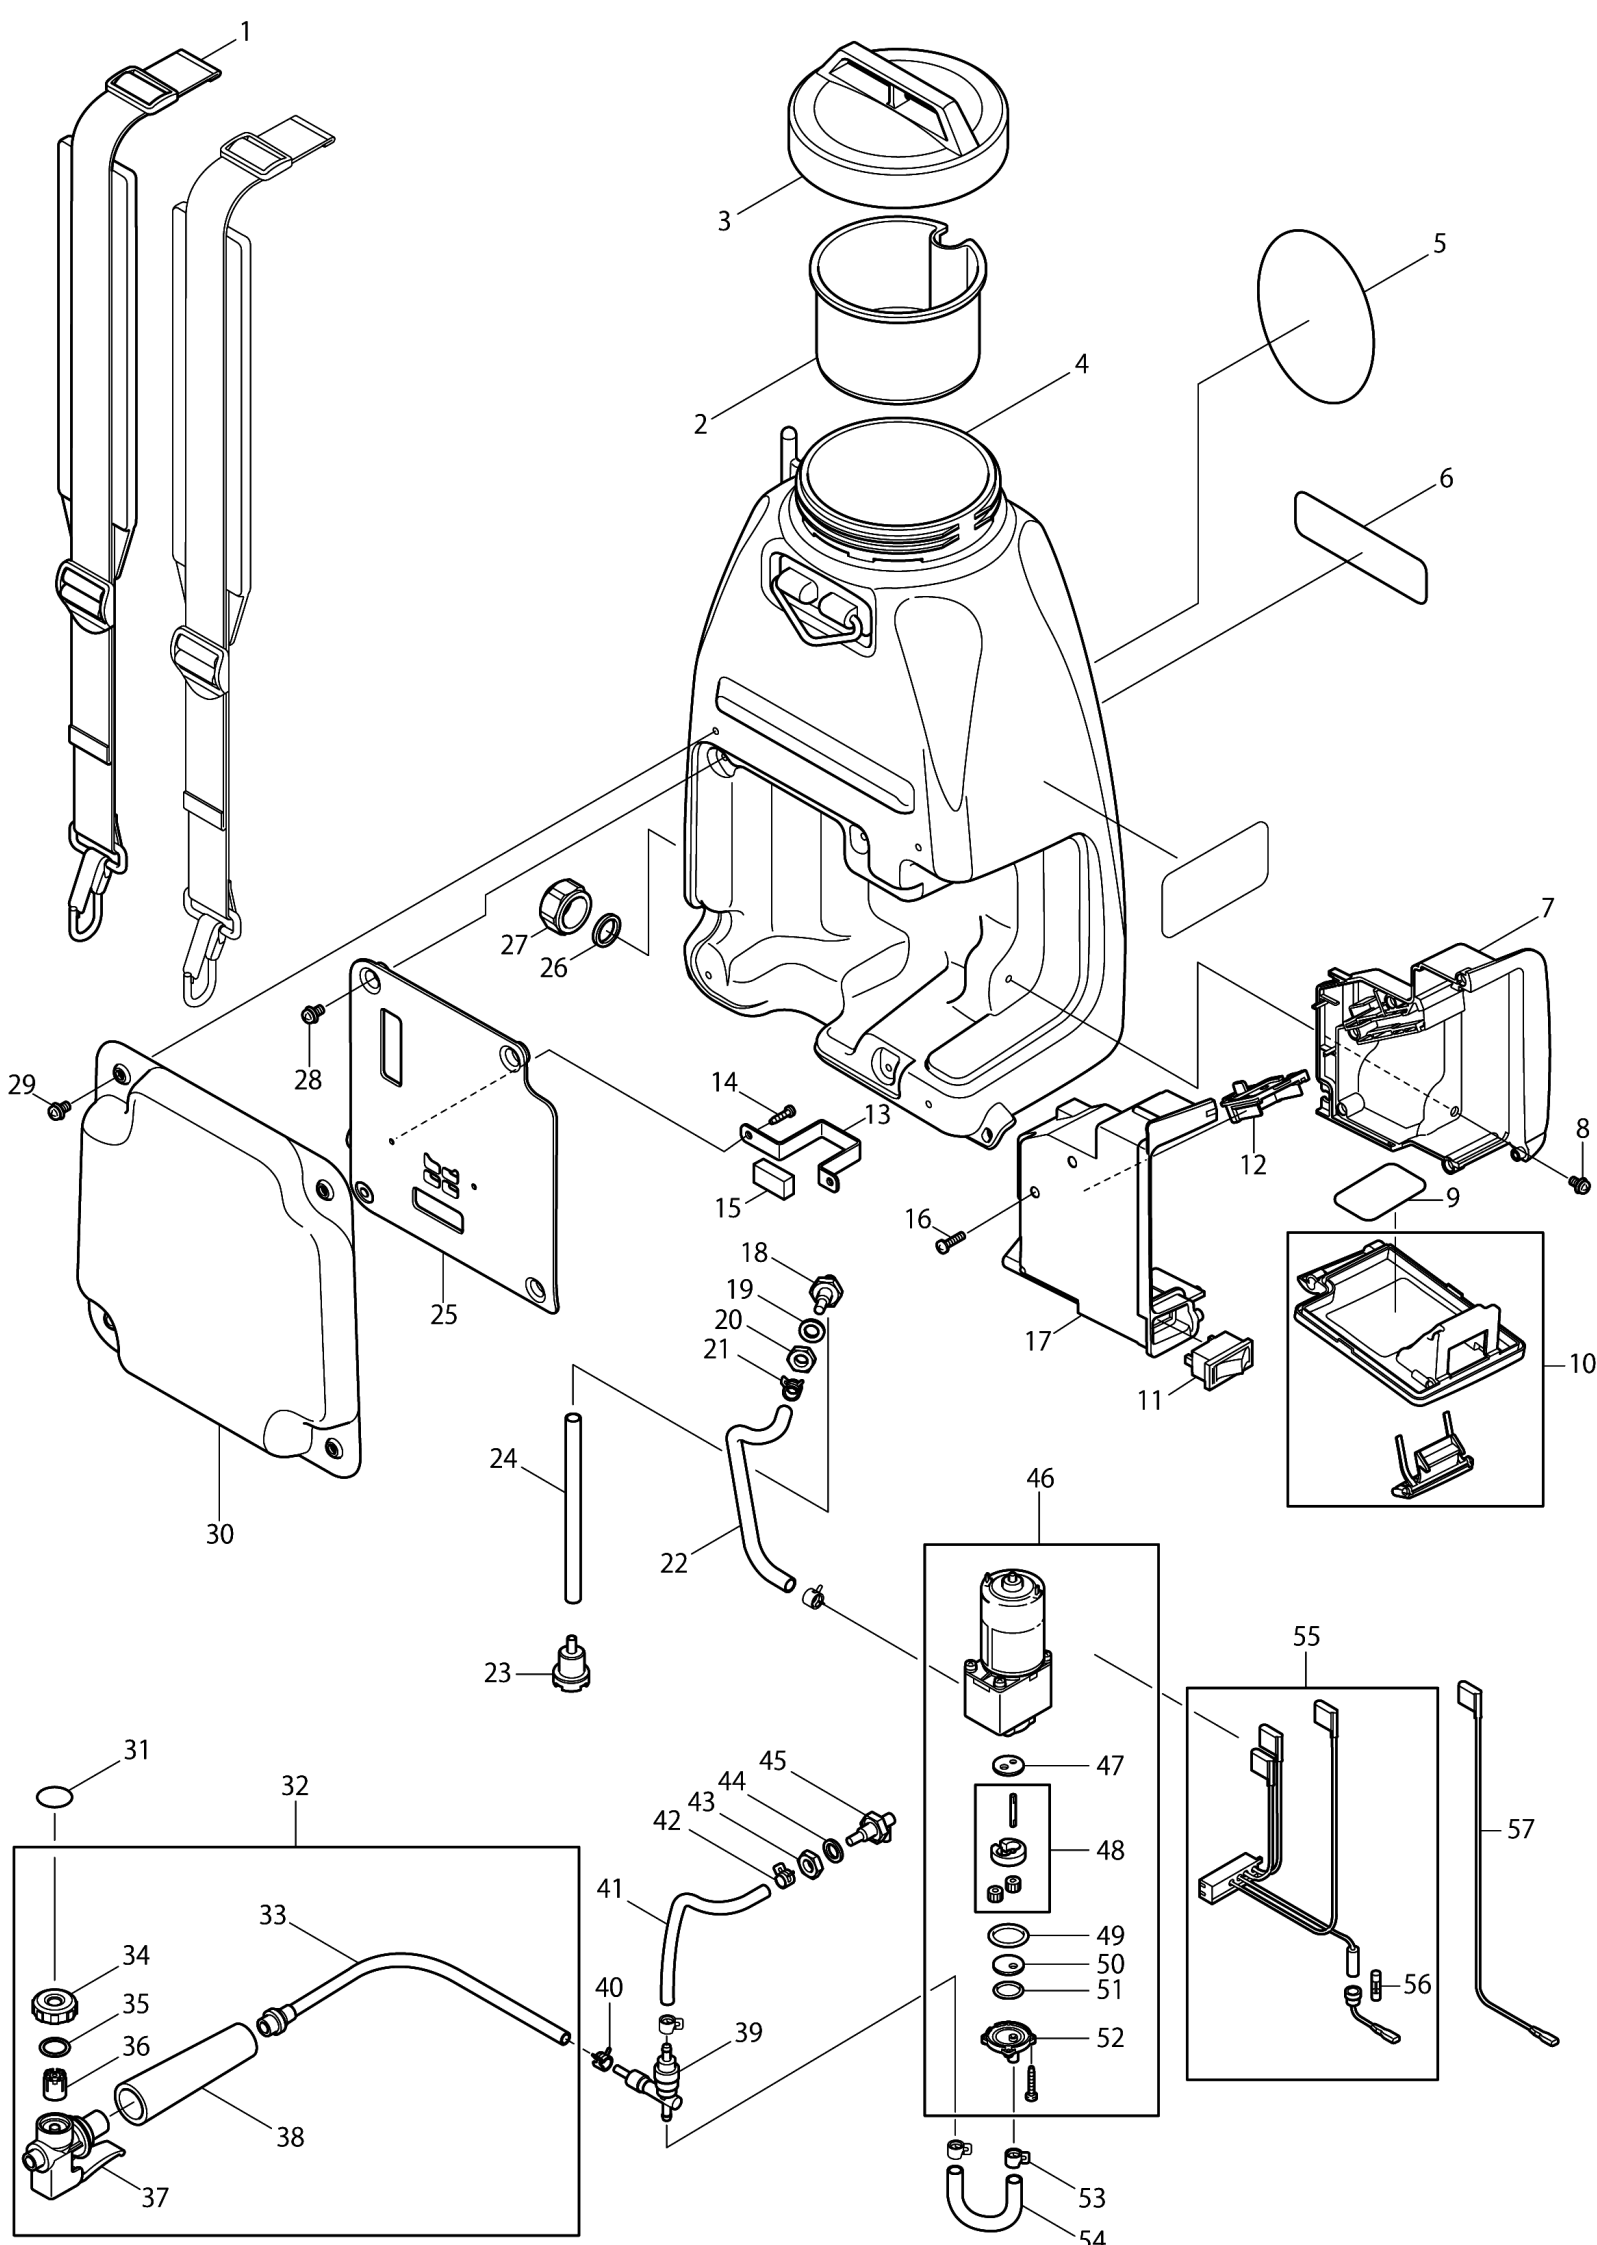

Model No.DVF154 CORDLESS GARDEN SPRAYER

Model No.DVF154 CORDLESS GARDEN SPRAYER

Артикул	Детали	Описание	Замена	Количество	New/Old	Продажи	Закупка	Примечание
001	6709026001	BAND COMPL		2	*			
001-1	161884-2	BAND COMPL	0	2				
002	6904503601	STRAINER, TANK		1				
003	6954022000	CAP COMPLETE		1				
004	6954012004	TANK COMPLETE		1				
005	804M22-8	INDICATION LABEL		1				
006-1	806Y38-1	MAKITA LOGO LABEL		1				
007	6951504600	BATTERY HOUSING R		1				
008	0140059260	SCREW		3	*			
008-1	911209-8	В и н т М5х10 д л я м о д е л и 9901	0	3				
009	6954513200	INDICATION LABEL		1				
010	6951036000	COVER ASSY		1				
011	651531-8	SWITCH OR05-11B-BB-2		1				
012	643843-3	TERMINAL		1				
013	6951503501	PLATE, PUMP		1				
014-1	265995-6	С а м о н а р е з а ю щ и й в и н т 4X18		2				
015-1	424891-9	PUMP CUSHION		1				
016-1	265995-6	С а м о н а р е з а ю щ и й в и н т 4X18		5				
017	6951504300	BATTERY HOUSING L		1				
018	6951022000	JOINT, ELBOW		1				
019	6951023000	PACKING, ELBOW		1				
020	6951024001	NUT, ELBOW		1				
021	0561100030	З а ж и м н о й х о м у т		2				
022	6951503601	TUBE1		1				
023	6954021000	STRAINER, SUCTION ASSY		1				
024	6951503900	TUBE4		1				
025	6951503101	PUMP HOLDER		1				
026	6904500300	GASKET, BLIND		1				
027	453615-6	CAP		1				
028	0140059260	SCREW		3	*			
028-1	911209-8	В и н т М5х10 д л я м о д е л и 9901	0	3				
029	0140059260	SCREW		4	*			
029-1	911209-8	В и н т М5х10 д л я м о д е л и 9901	0	4				
030	6954025000	CUSHION		1				
031	6954513100	LABEL, CAUTION		1				
032	6957029001	HOSE, SPRAY COMPLETE		1				
D10		INC. 33-38						
033	6957025012	HOSE COMPLETE		1				
034	6957025060	CAP, LEVER		1				
035	6957025050	O-RING		1				
036	6957025040	STRAINER		1				
037	6957029010	LEVER COMPL		1				
D10		INC. 34-36						
038	6957025020	GRIP		1				
039	6951021001	REGURATOR COMPLETE		1				
040	0561089980	HOSE CLAMP		1				
041	6951503800	TUBE 3		1				
042	345918-1	З а ж и м н о й х о м у т		2				
043	6951024001	NUT, ELBOW		1				
044	6951023000	PACKING, ELBOW		1				
045	6951022000	JOINT, ELBOW		1				
046	126193-6	PUMP ASSEMBLY		1				
C10	629948-3	DC MOTOR		1				
C20	6951029010	SCREW M3X16		8				
C30	6951027020	MOTOR BRACKET		1				
C40	6951029020	SCREW M4X12		2				
C50	6951027030	MOTOR COUPLING		1				
C60	6951027010	PUMP COUPLING		1				
C70	6951027050	PUMP HOUSING SET		1				
D10		INC. 47-52						
047	6951502900	PLATE 1		1				
048	6951019000	GEAR SET		1				
049	6951502600	O-RING 1		1				
050	6951503000	PLATE 2		1				
051	6951502700	O-RING 2		1				
052	6951502800	COVER		1				
053	0561100030	З а ж и м н о й х о м у т		2				
054	6951503700	TUBE 2		1				
055	620140-4	CONTROLLER		1				
D10		INC. 56						
056-1	652063-8	FUSE		1				
057	638670-1	LEAD UNIT		1				
058	815X43-1	DVF154 NAME PLATE		1				
059	326493-6	JOINT G1/4XG1/4		1				
A01	6959505801	PIPE, SPRAY		1				
A02	6958029000	NOZZLE COMPLETE		1				
A03	6958028000	NOZZLE COMPLETE		1				
A04	6909511104	STRAP PIPE		1				
E01	688172-7	И з о л я ц и о н н а я в т у л к а к BUC122		1				