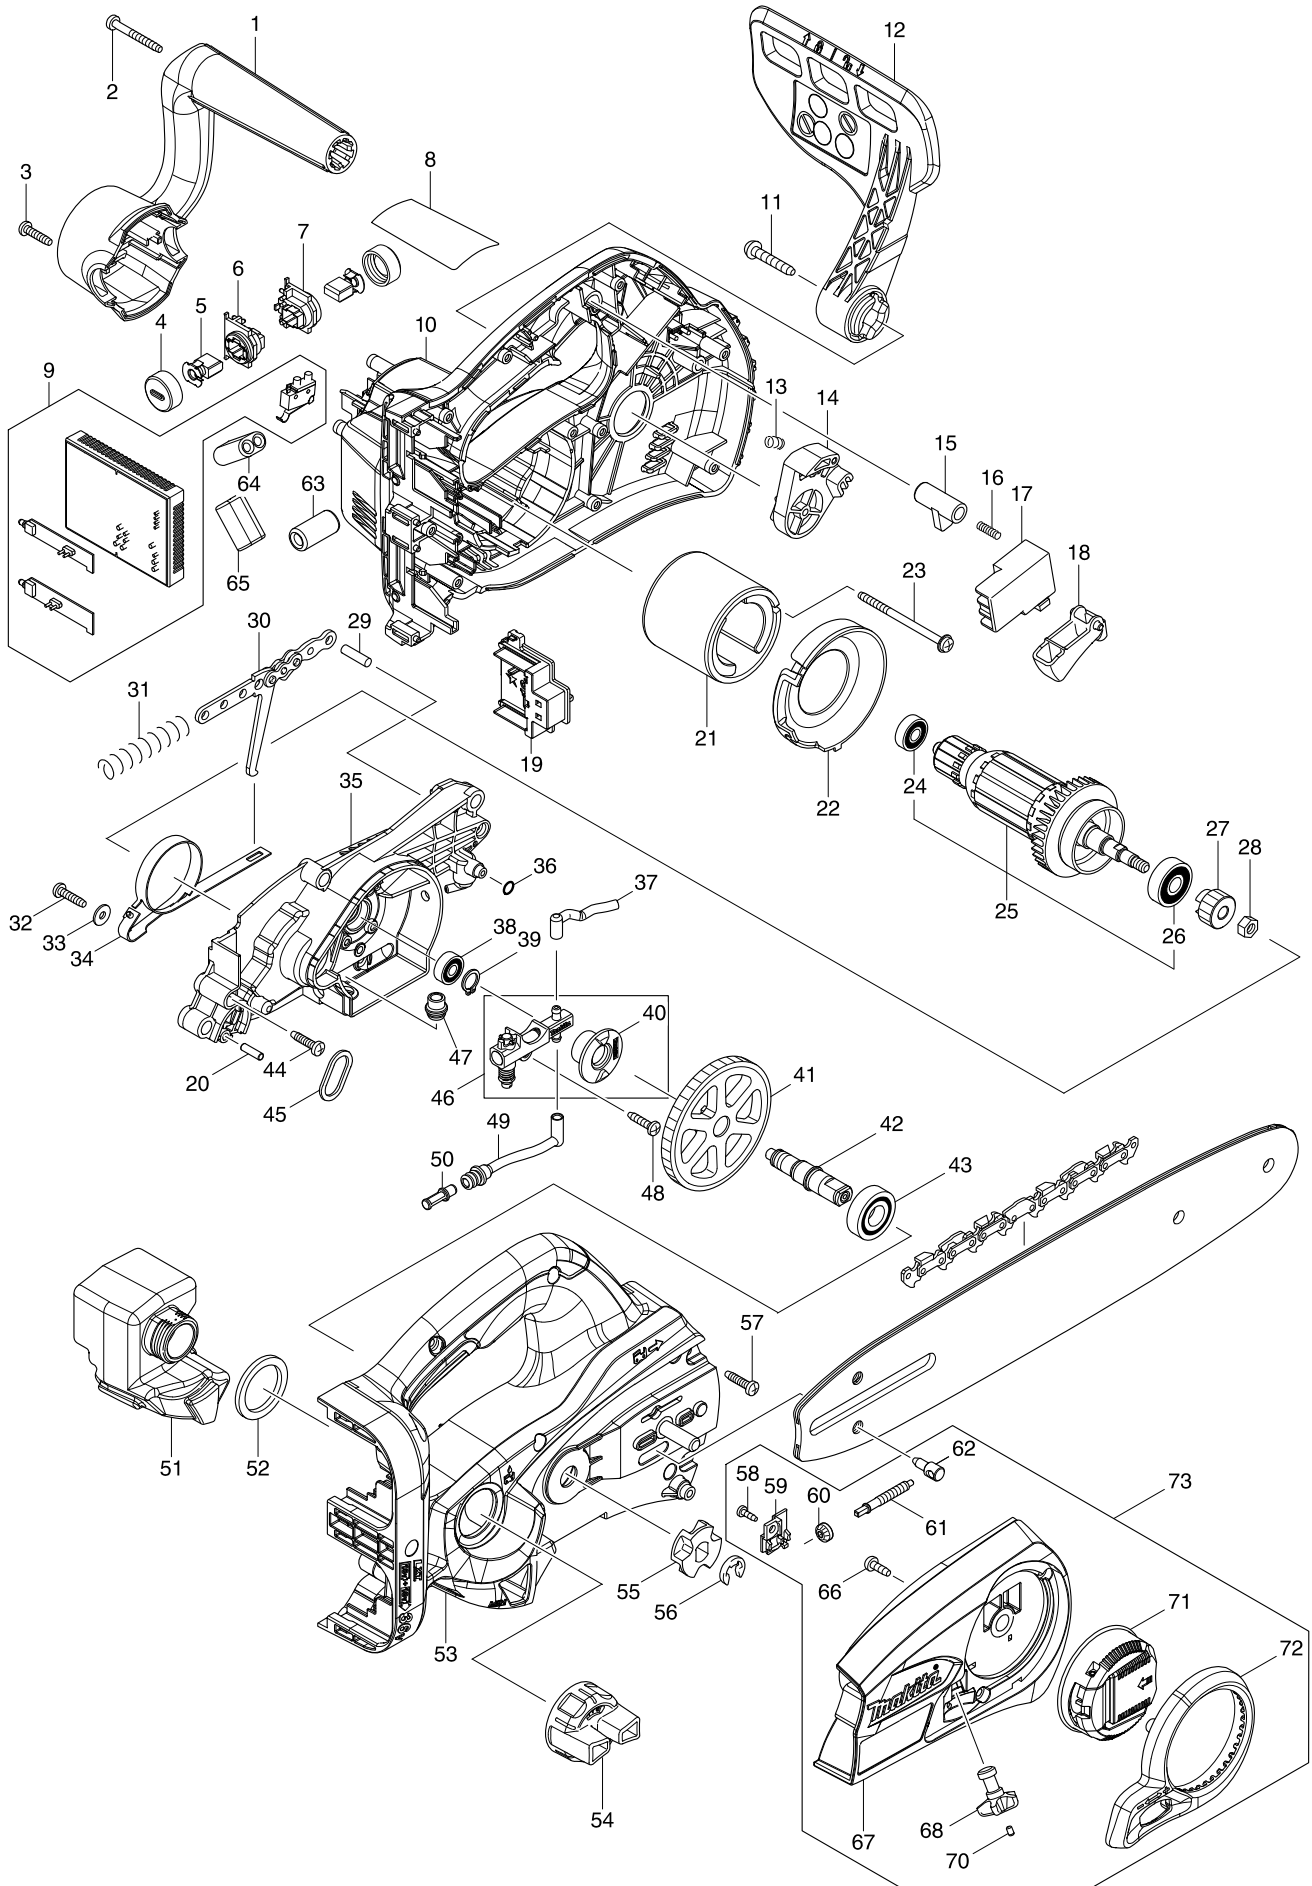

Model No. DUC252 250MM CORDLESS CHAIN SAW

Model No. DUC252 250MM CORDLESS CHAIN SAW

Item	Parts No.	Description	I/C	Qty	N/O	Opt. 1	Opt. 2	Note
001	451972-6	FRONT HANDLE		1				
002	266053-1	TAPPING SCREW 4X35		1				
003	265995-6	TAPPING SCREW 4X18		2				
004	643941-3	BRUSH HOLDER CAP		2				
005	194928-3	CARBON BRUSH CB-442		1				
006	644514-5	BRUSH HOLDER		1				
007	644513-7	BRUSH HOLDER		1				
008	815R26-5	DUC252 NAME PLATE		1				
009	620275-1	CONTROLLER		1				
010	187882-8	HOUSING SET		1				
C10	263005-3	RUBBER PIN 6		4				
D10		INC. 53						
011	266173-1	TAPPING SCREW 5X30		1				
012	142836-2	FRONT HAND GUARD COMPLETE		1				
C10	804P18-7	CAUTION LABEL		1				
013	231298-0	COMPRESSION SPRING 6		1				
014	451973-4	HAND GUARD SUPPORT		1				
015	416178-3	LOCK-OFF BUTTON		1				
016	233173-6	COMPRESSION SPRING 4		1				
017	650730-9	SWITCH TG72BD-6		1				
018	450212-9	SWITCH LEVER		1				
019	644808-8	TERMINAL		2				
020	256184-4	PIN 4		1				
021	638571-3	YOKE UNIT		1				
022	451970-0	BAFFLE PLATE		1				
023	266292-3	TAPPING SCREW 4X65		2				
024	210062-2	BALL BEARING 607ZZ		1				
025	519268-2	ARMATURE ASS'Y 36V		1				
D10		INC. 24,26						
026	211092-6	BALL BEARING 629DDW		1				
027	227252-0	SPUR GEAR 16		1				
028	252186-8	HEX. NUT M6		1				
029	256123-4	PIN 5		1				
030	158047-9	LINK PLATE COMPLETE		1				
031	233175-2	COMPRESSION SPRING 9		1				
032	265995-6	TAPPING SCREW 4X18		1				
033	267195-4	FLAT WASHER 4		1				
034	168321-7	BRAKE BAND		1				
035	142573-8	BEARING HOUSING COMPLETE		1				
C10	263002-9	RUBBER PIN 4		1				
C20	414377-1	NOZZLE		1				
036	213039-6	O RING 6		1				
037	422058-3	CONNECTOR		1				
038	210028-2	BALL BEARING 606ZZ		1				
039	961006-2	RETAINING RING S-10		1				
040	221427-3	WORM GEAR		1				
041	227251-2	SPUR GEAR 73		1				
042	326417-2	SPINDLE		1				