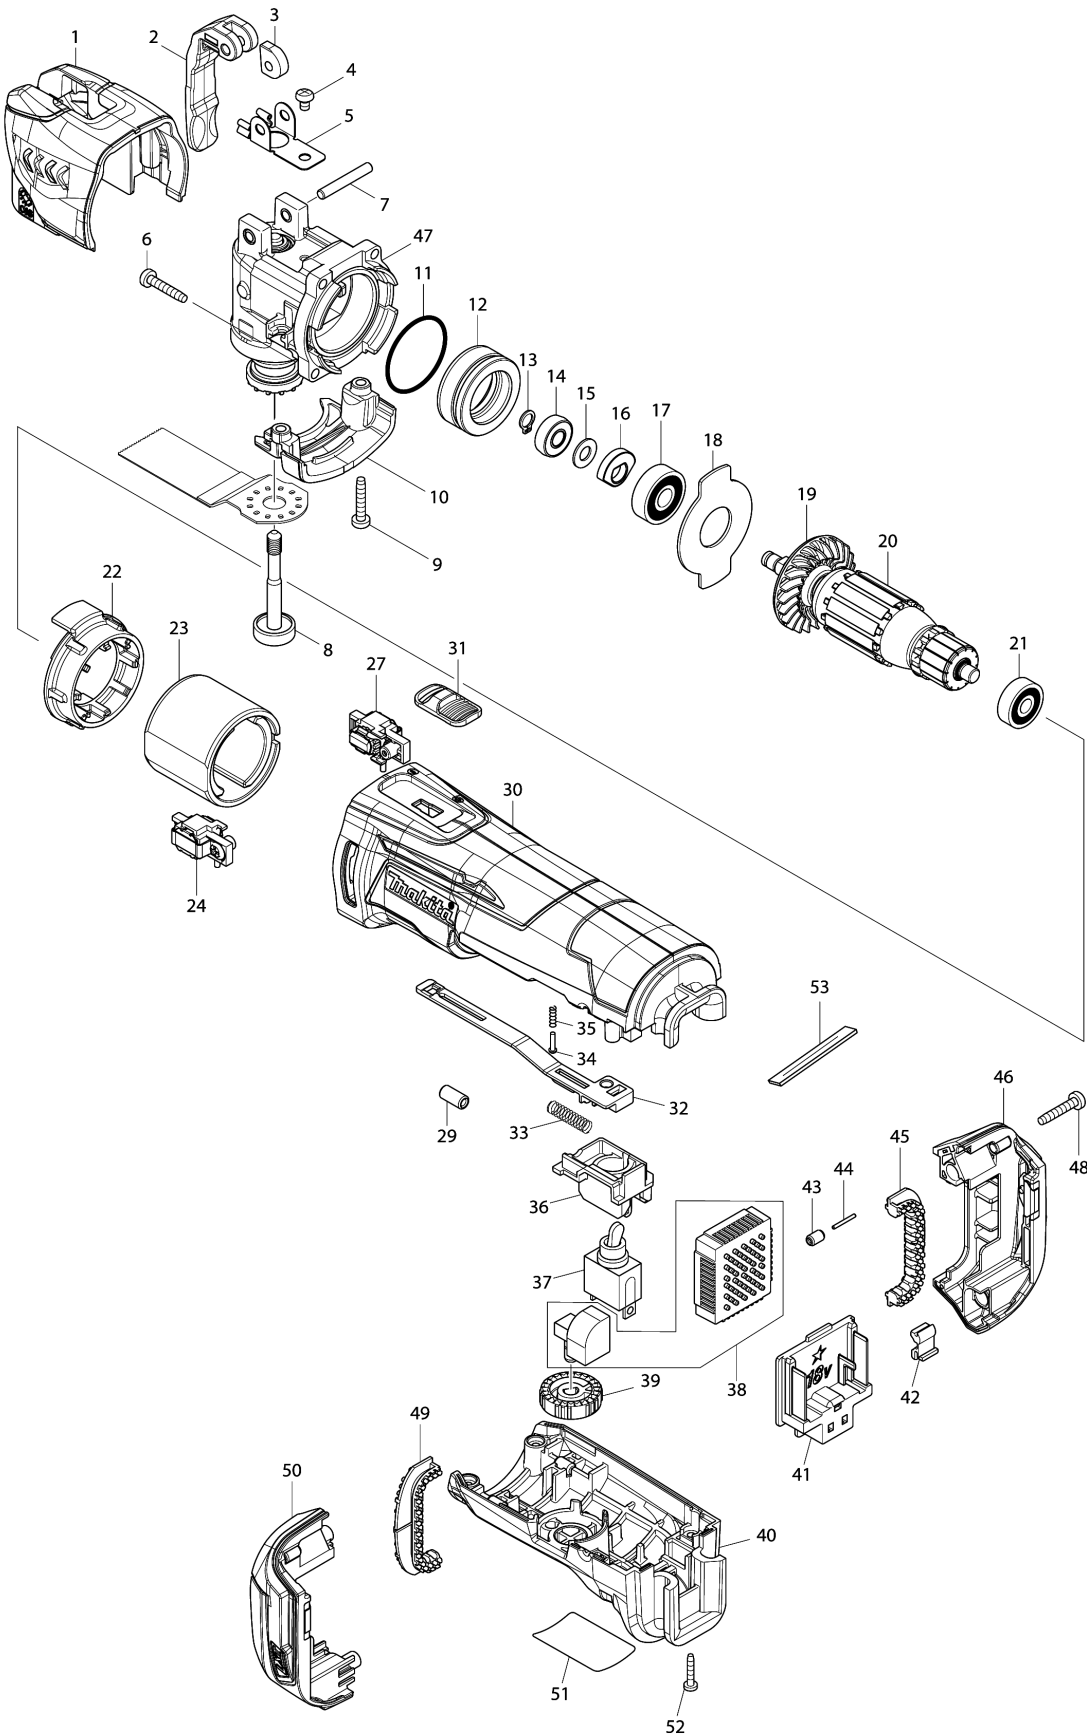

Model No.DTM51 CORDLESS MULTI TOOL

Model No.DTM51 CORDLESS MULTI TOOL

Item	Parts No.	Description	I/C	Qty	New/Old	Opt. 1	Opt. 2	Note
001	455272-6	UPPER HEAD COVER		1				
002	319059-9	LEVER		1				
003	313268-2	TURN BLOCK		1				
004	911102-6	PAN HEAD SCREW M4X6		1				
005	232282-8	LEAF SPRING		1				
006	266424-2	TAPPING SCREW 4X20		4				
007	268306-4	PIN 5		1				
008	326409-1	HOLDER BOLT		1	*			
008-1	327177-9	HOLDER BOLT	<	1				
009	266424-2	TAPPING SCREW 4X20		2				
010	454635-3	LOWER HEAD COVER		1				
011	213343-3	O RING 35		1				
012	326347-7	BEARING BOX		1				
013	961003-8	RETAINING RING S-7		1				
014	211392-4	SPHERE BEARING 706		1	*			
014-1	210164-4	SPHERE BEARING 706	O	1				
015	253133-2	FLAT WASHER 7		1				
016	313245-4	BALANCER		1				
017	211092-6	BALL BEARING 629DDW		1				
018	285857-2	BEARING RETAINER		1				
019	240140-4	FAN 46		1				
020	519338-7	ARMATURE ASS'Y 18V		1				
D10		INC. 19,21						
021	210023-2	BALL BEARING 627DDW		1				
022	455017-2	BUFFLE PLATE		1				
023	632B69-4	YOKE UNIT		1				
024	632B88-0	BRUSH HOLDER COMPLETE		1				
027	632B89-8	BRUSH HOLDER COMPLETE		1				
029	688161-2	LINE FILTER		1				
030	455013-0	MOTOR HOUSING		1				
031	455016-4	SWITCH KNOB		1				
032	455015-6	SWITCH LEVER		1				
033	234263-8	COMPRESSION SPRING 5		1				
034	255058-6	RIVET 2		1				
035	233002-3	COMPRESSION SPRING 3		1				
036	455018-0	SWITCH CASE		1				
037	651423-1	SWITCH		1				
038	620270-1	CONTROLLER		1				
039	271617-8	DIAL 28		1				
040	142553-4	HANDLE COVER COMPLETE		1				
C10	263005-3	RUBBER PIN 6		3				
041	643852-2	TERMINAL		1				