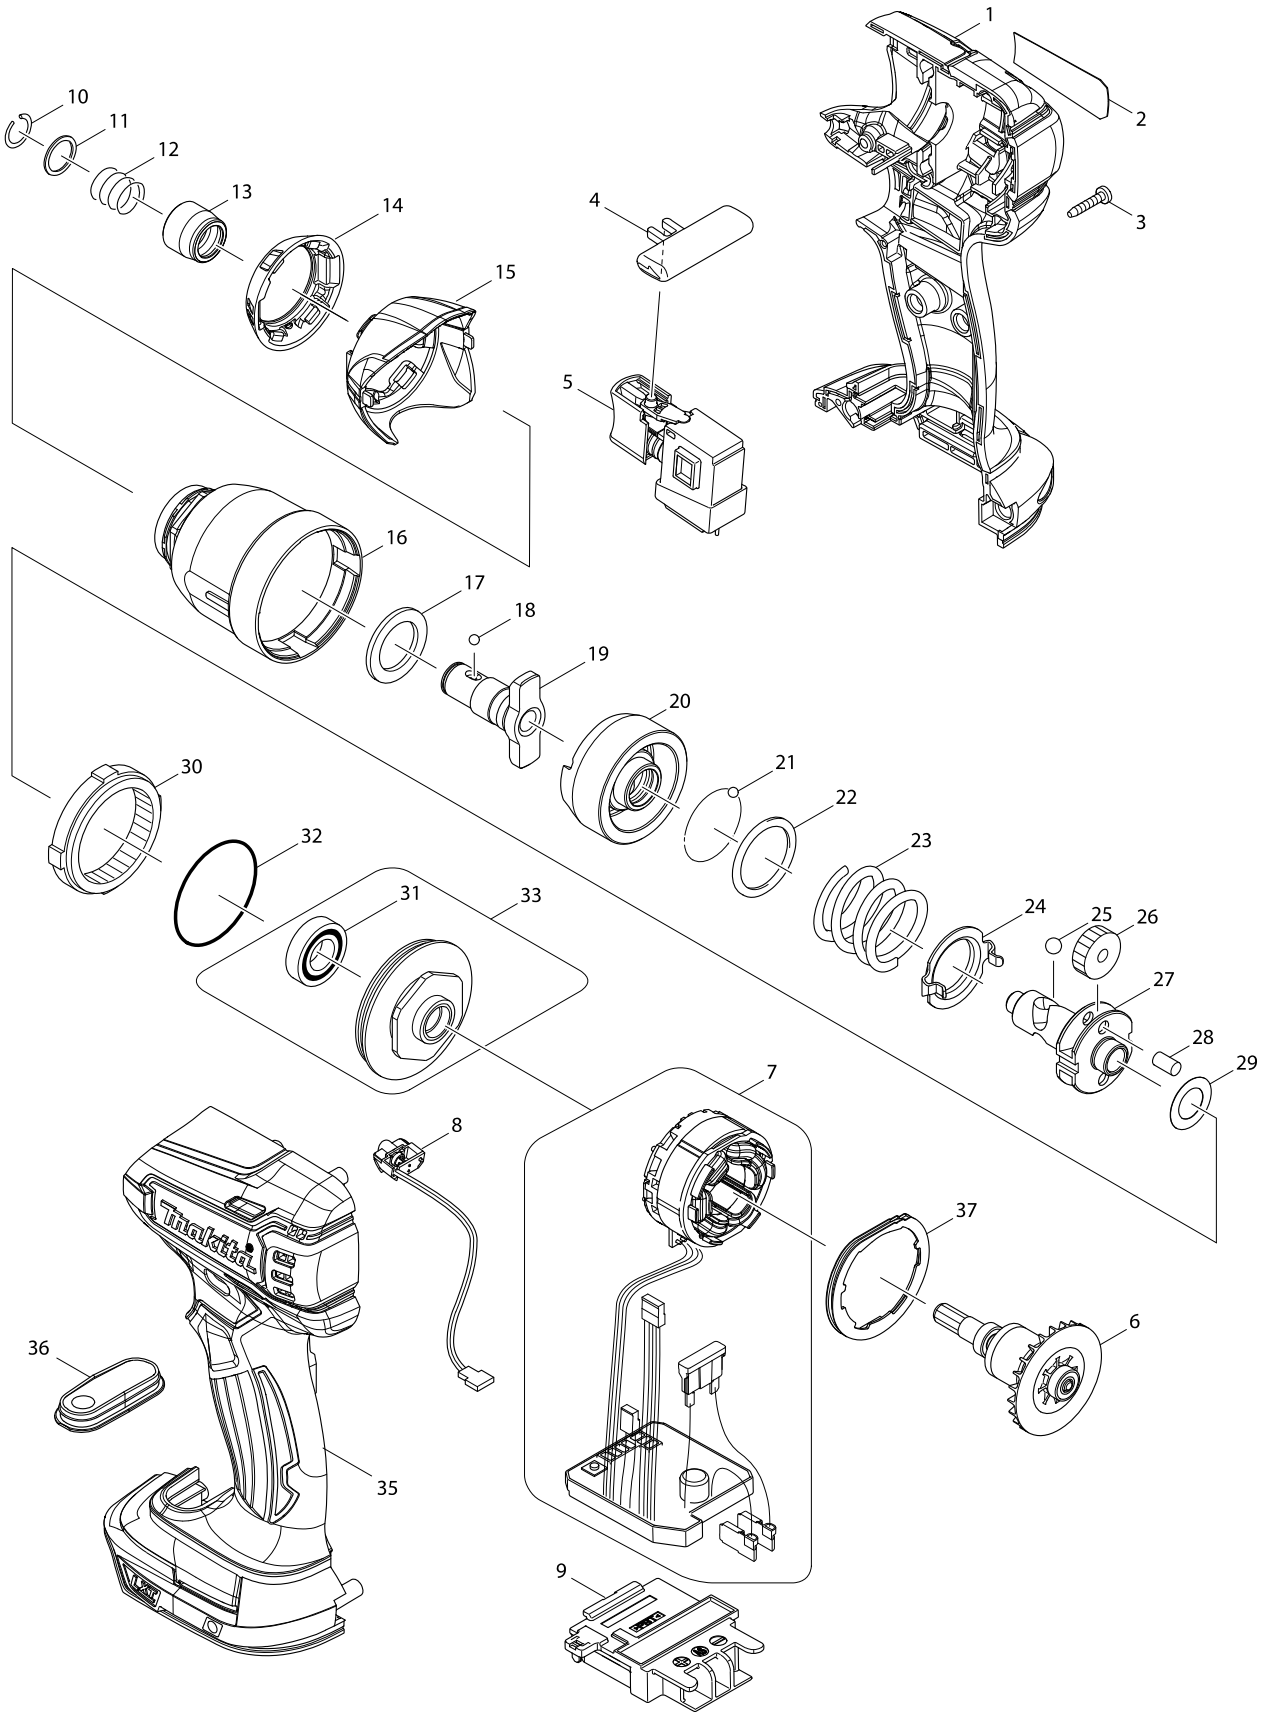

Model No. DTD147 CORDLESS IMPACT DRIVER

Model No. DTD147 CORDLESS IMPACT DRIVER

Item	Parts No.	Description	I/C	Qty	N/O	Opt. 1	Opt. 2	Note
001	187388-6	HOUSING SET		1				
C10	263005-3	RUBBER PIN 6		2				
D10		INC. 35						
002	815F42-5	DTD147 NAME PLATE		1				
003	266130-9	TAPPING SCREW BIND PT 3X16		9				
004	419041-9	F/R CHANGE LEVER		1				
005	141448-8	SWITCH COMPLETE		1				
C10	424496-5	SEAL		1				
006	619297-6	ROTER		1	*			
006-1	619353-2	ROTOR	<	1				
007	632A40-2	STATOR UNIT		1				
008	620136-5	LED CIRCUIT		1				
009	643860-3	TERMINAL		1				
010	231951-8	RING SPRING 11		1				
011	267085-1	FLAT WASHER 12		1				
012	233005-7	COMPRESSION SPRING 13		1				
013	326072-0	BIT SLEEVE		1				
014	424495-7	BUMPER		1				
015	453664-3	HAMMER CASE COVER		1				
016	141477-1	HAMMER CASE COMPLETE		1				
017	261151-6	NYLON WASHER 19		1				
018	216001-0	STEEL BALL 3.5		2				
019	326071-2	ANVIL M		1				
020	326054-2	HAMMER		1				
021	216001-0	STEEL BALL 3.5		24				
022	267175-0	FLAT WASHER 24		1				
023	234251-5	COMPRESSION SPRING 25		1				
024	346466-3	PLATE		1				
025	216011-7	STEEL BALL 5.6		2				
026	227233-4	SPUR GEAR 22		2				
027	326066-5	SPINDLE		1				
028	256253-1	PIN 5		2				
029	253362-7	THIN WASHER 12		1				
030	227150-8	INTERNAL GEAR 51		1				
031	211140-1	BALL BEARING 6901LLB		1	*			
032	213507-9	O RING 40		1				
033	158145-9	BEARING BOX COMPLETE		1				
D10		INC. 31			*			
035	187388-6	HOUSING SET		1				
C10	263005-3	RUBBER PIN 6		2				
D10		INC. 1						
036	141583-2	SWITCH PLATE COMPLETE		1	*			
036-1	141583-2	SWITCH PLATE COMPLETE	<	1				
037	453665-1	BAFFLE PLATE		1				
A01	346317-0	HOOK		1				
A02	266622-8	+ TRUSS HEAD SCREW M4X12		1				
A03F	***DC18RC	DC18RC FAST CHARGER		1				
A03G	***DC18RC	DC18RC FAST CHARGER		1				