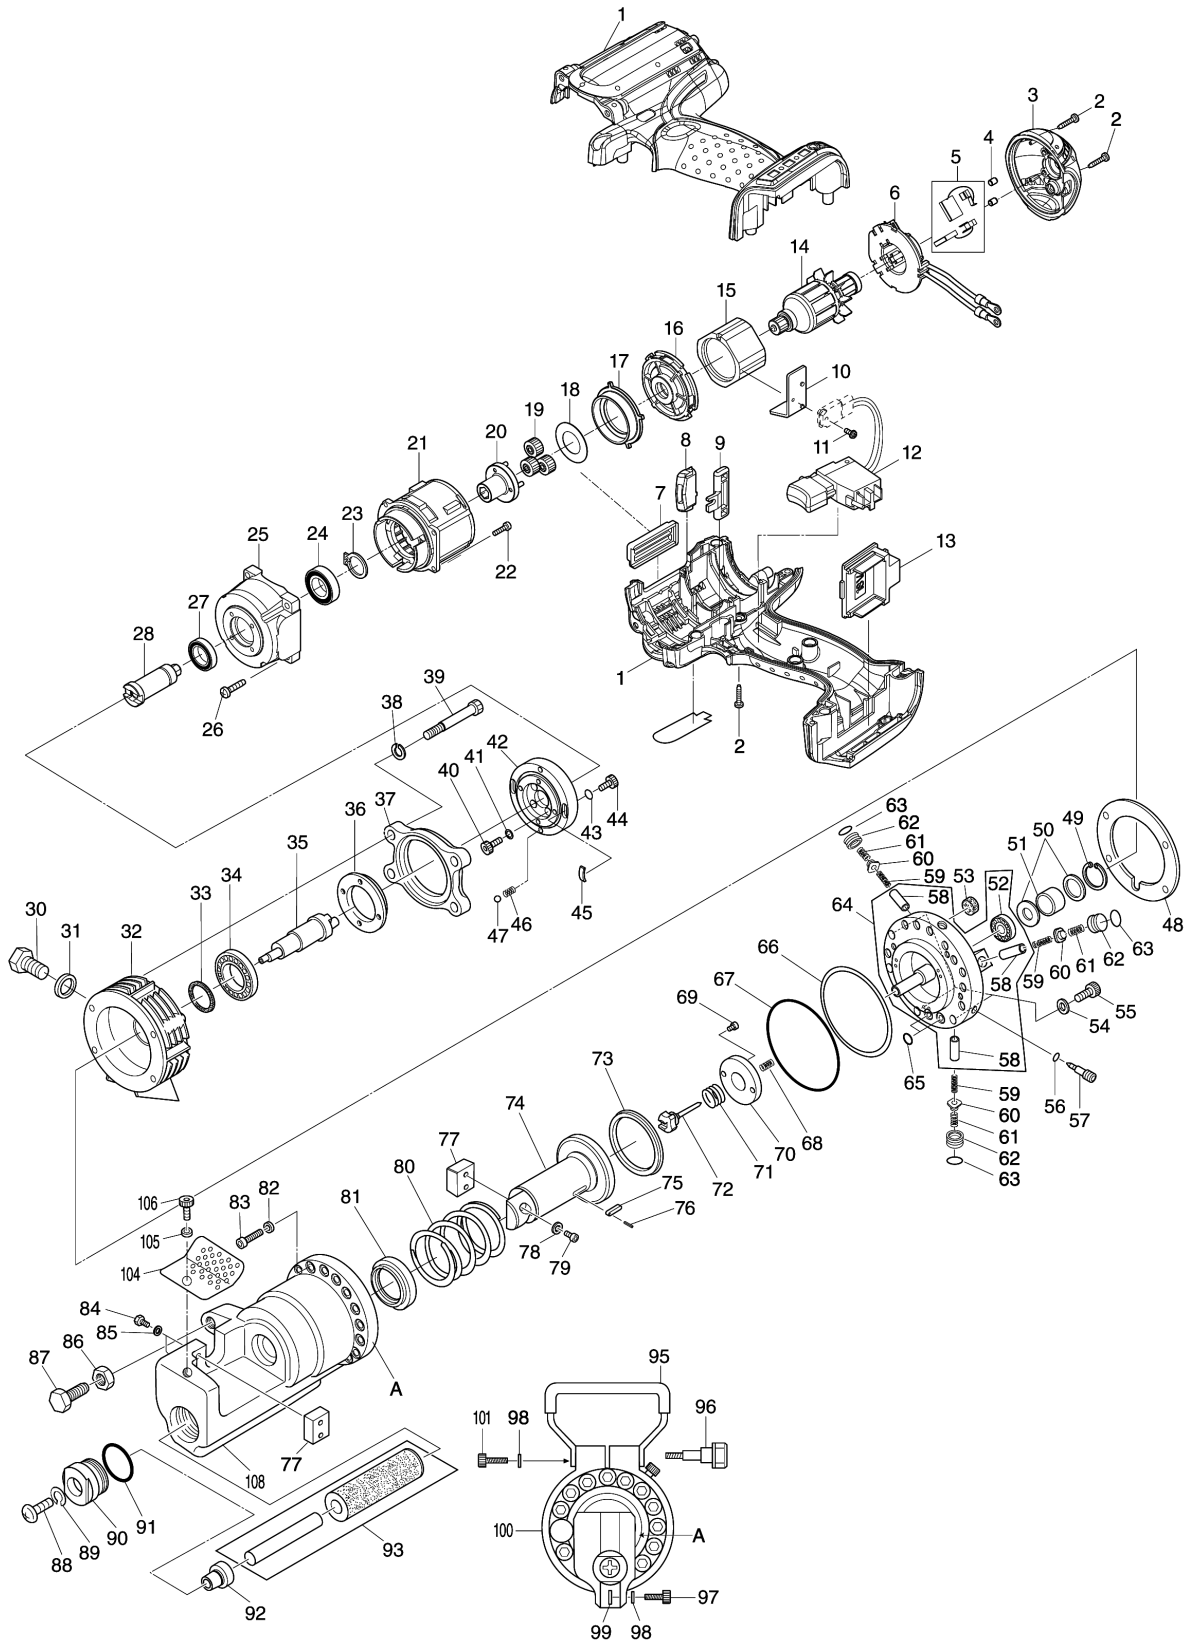

Model No.DSC191 STEEL ROD CUTTER

Model No.DSC191 STEEL ROD CUTTER

Item	Parts No.	Description	I/C	Qty	New/Old	Opt. 1	Opt. 2	Note
001	187142-8	HOUSING SET		1	*			
001-1	183G51-1	HOUSING SET	<	1				
C10	263005-3	RUBBER PIN 6		2				
002	266130-9	TAPPING SCREW BIND PT 3X16		10				
003	419642-3	REAR COVER		1				
004	263032-0	RUBBER PIN 4		2				
005	194427-5	CARBON BRUSH CB-440		1				
006	638849-4	BRUSH HOLDER COMPLETE		1				
007	451163-9	COVER		1				
008	687216-0	LENS CASE		1				
009	451162-1	LOCK LEVER		1				
010	689145-3	HEATSINK		1				
011	911006-2	PAN HEAD SCREW M3X8		1	*			
011-1	652066-2	+PAN HEAD SCREW M3X9 WITH W	<	1				
012	650653-1	SWITCH TG553FSB-4B		1				
013	644808-8	TERMINAL		1				
014	619165-3	ARMATURE		1				
015	638425-4	YOKE UNIT		1	*			
015-1	632J71-5	YOKE UNIT	<	1				
016	450386-6	MOTOR BRACKET		1				
017	227129-9	INTERNAL GEAR 46		1				
018	267789-5	FLAT WASHER 18		1				
019	154468-3	SPUR GEAR 16 COMPLETE		3				
020	141744-4	CARRIER COMPLETE		1				
021	419252-6	GEAR CASE		1				
022	911017-7	PAN HEAD SCREW M3X12		4				
023	961055-9	RETAINING RING S-15		1				
024	211234-2	BALLBEARING 6902LLB		1				
025	318455-8	GEAR CASE B		1				
026	266045-0	TAPPING SCREW 4X20		4				
027	211233-4	BALL BEARING 6802LLB		1				
028	326213-8	SPINDLE		1				
030	SC00000061	HEX. BOLT 10X15		1				
031	SC00000489	SEAL WASHER WF10171.6		1				
032	SC03213510	PUMP CASE		1				
033	SC00000054	OIL SEAL		1				
034	SC00000050	BALL BEARING 6002RU		1				
035	SC03501390	ECCENTRIC SHAFT		1				
036	SC03251400	THRUST FIXING FLANGE		1				
037	SC03221700	MOTOR FLANGE		1				
038	SC00000066	WASHER 6		4				