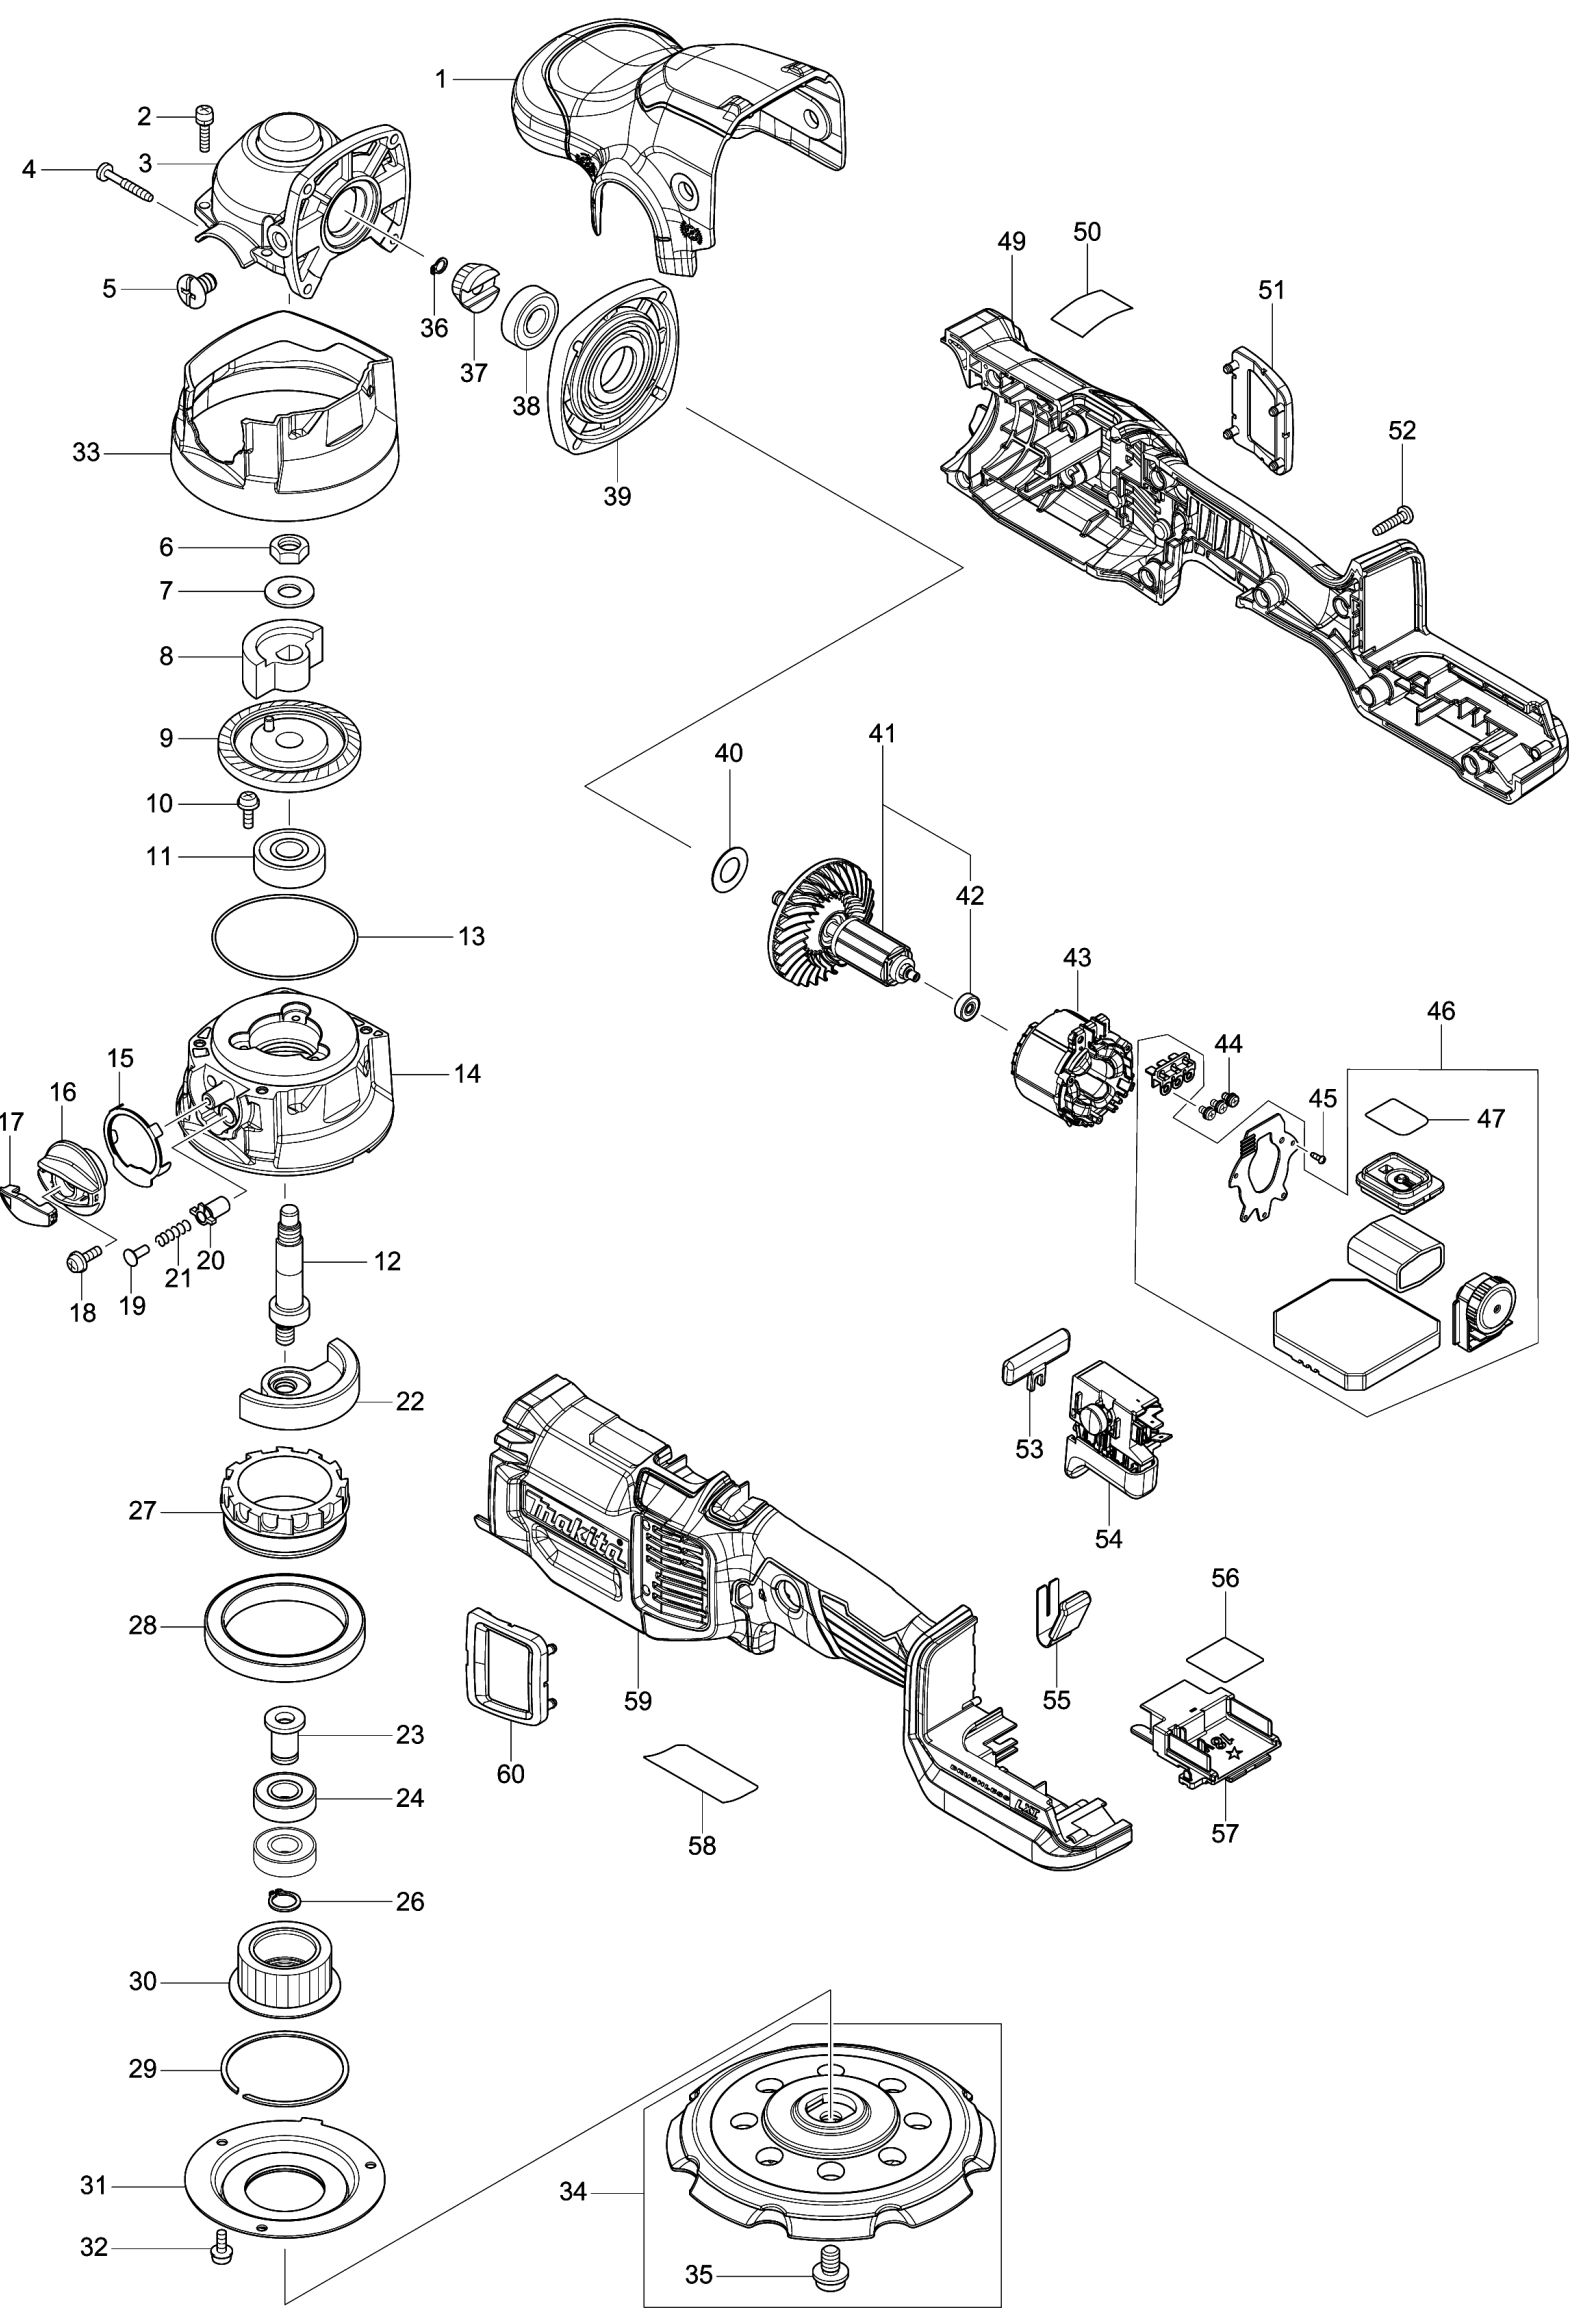

Model No.DPO600 150MM DC RANDOM ORBIT POLISHER

Model No.DPO600 150MM DC RANDOM ORBIT POLISHER

Артикул	Детали	Описание	Замена	Количество	New/Old	Продажи	Закупка	Примечание
001	456805-0	HEAD COVER		1				
002	911126-2	Винт M4X16 5016/5500S/5900BR/		4				
003	143783-0	GEAR HOUSING COMPLETE		1				
004	266257-5	Самонарезающий винт 4X28		4				
005	265083-9	Винт (+) с плоской голов. M8X11		2				
006	931503-2	Шестигранная гайка M10		1				
007	253024-7	Плоская шайба 10		1				
008	326735-8	UPPER BALANCE WEIGHT		1				
009	143782-2	SPIRAL BEVEL GEAR 37 COMPLETE		1				
010	911119-9	PAN HEAD SCREW M4X12		3				
011	211145-1	Подшипник 6201ZZ		1				
012	324069-3	Шпиндель для модели BO6040		1				
013	213724-1	О-кольцо 62 резиновое BO6040		1				
014	143784-8	SKIRT COMPLETE		1				
015	153427-4	Прокладка переключателя BO6040		1				
016	143785-6	KNOB COMPLETE		1				
017	456809-2	CAP		1				
018	911119-9	PAN HEAD SCREW M4X12		1				
019	417382-7	Держатель пружины для BO6040		1				
020	345209-0	Держатель для модели BO6040		1				
021	231230-4	Компрессионная пружина 4		1				
022	326736-6	LOWER BALANCE WEIGHT		1				
023	324070-8	Втулка для модели BO6040		1				
024	211131-2	Подшипник 12/28		2				
026	961052-5	Стопорное кольцо S-12 9555NB/		1				
027	221453-2	INTERNAL SPUR GEAR 29		1				
028	210146-6	BALL BEARING 6811LLB		1				
029	257933-2	Стопорное кольцо (EXT) WR-55		1				
030	143790-3	SPUR GEAR 26 COMPLETE		1				
031	143938-7	BEARING RETAINER 80 COMPLETE		1				
032	911119-9	PAN HEAD SCREW M4X12		3				
033	456806-8	BUMPER		1				
034	197928-2	PAD 150 SET(EU)		1				
D10		INC. 35						
035	266270-3	Болт с внутр.шестигран. M8X14		1				
036	961002-0	Стопорное кольцо S-6 к 4329/		1				
037	221450-8	SPIRAL BEVEL GEAR 10		1				
038	211142-7	Подшипник 6001LLB		1				
039	317359-1	Крышка корпуса редуктора 9565/		1				
040	253084-9	Плоская шайба 12 9565/BO6040/		1				
041	519546-0	ROTOR ASSY		1				
D10		INC. 42						
042	210036-3	Подшипник 604ZZ		1				
043	629391-6	STATOR		1				
044	652069-6	FLAT HEAD SCREW M3X6		3				
045	266490-9	TAPPING SCREW PT 2X6		3				
046	620A17-9	CONTROLLER COMPLETE		1				
D10		INC. 47						
047	818M11-7	SWITCH LABEL		1				
049	183K93-9	MOTOR HOUSING SET		1				
C10	263005-3	Резиновая шпилька 6		2				
D10		INC. 59						
050	818M10-9	INDICATION LABEL		1				
051	422380-8	DUST COVER		1				
052	265995-6	Самонарезающий винт 4X18		10				
053	458972-7	LOCK OFF BUTTON		1				
054	651381-1	SWITCH C3JW-4B-2L64		1				
055	232494-3	LEAF SPRING		1				
056	855C07-7	DPO600 SERIAL NO. LABEL		1				
057	643874-2	TERMINAL		1				
058	855C04-3	DPO600 NAME PLATE		1				
059	183K93-9	MOTOR HOUSING SET		1				
C10	263005-3	Резиновая шпилька 6		2				
D10		INC. 49						
060	422380-8	DUST COVER		1				
A01	783203-8	Шестигранный ключ 5		1				
A03B	450128-8	Крышка аккумулятора для BTM40		1				
A04B	***DC18RC	DC18RC FAST CHARGER		1				
D10		COMPO-PARTS						
A05B	197280-8	BATTERY BL1850B SET		2	*			
A05-1B	197280-8	BATTERY BL1850B SET	0	2				
A06B	831303-9	TOOL BAG		1				
E01	688131-1	Фильтр MHW710		1				