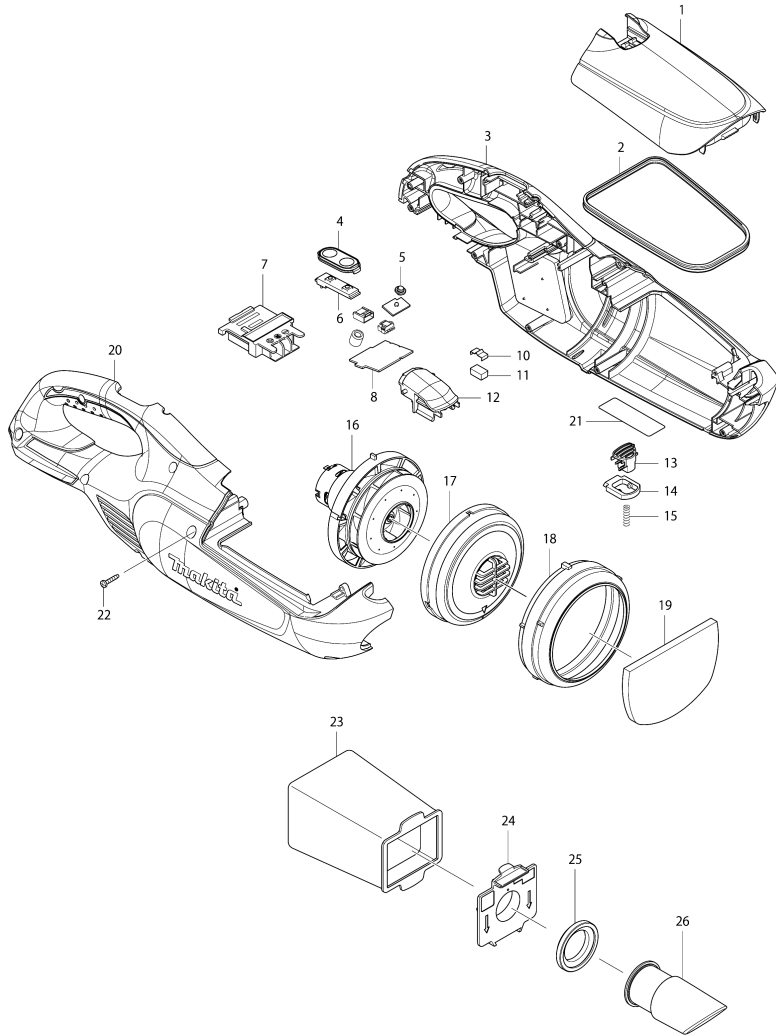

## Model No.DCL142 CORDLESS CLEANER

## Model No.DCL142 CORDLESS CLEANER

Nimike	Osanumero	Kuvaus	I/C numeromuutos	MÄÄRÄ	New/Old	Opt. 1	Opt. 2	HUOMAUTUS
001	452349-8	FRONT COVER		1				
002	424093-7	SEAL		1				
003	187009-0	HOUSING SET		1				
C10	424209-4	SPONGE SHEET 50-50		2				
D10		INC. 20						
004	140463-9	SWITCH PLATE COMPLETE		1				
C10	816528-6	SWITCH LABEL		1				
005	450522-4	LENS		1				
006	631973-2	SWITCH UNIT		1				
007	643850-6	TERMINAL		1				
008	638865-6	CONTROLLER UNIT		1				
C10	688164-6	LINE FILTER		1				
C20	654069-2	RECEPTACLE		2				
010	232264-0	LEAF SPRING		1				
011	424367-6	RUBBER		1				
012	452347-2	FRONT COVER JOINT		1				
013	452351-1	BUTTON		1				
014	452352-9	STOPPER		1				
015	234205-2	COMPRESSION SPRING 4		1	*			
015-1	233344-5	COMPRESSION SPRING 4	<	1				
016	125931-3	MOTOR ASSEMBLY		1				
C10	240102-2	FAN 82		1				
C20	265199-0	+ PAN HEAD SCREW M3X8		2				
C30	452455-9	BASE		1				
017	416030-5	FAN COVER		1				
018	424320-2	RUBBER RING		1				
019	423287-1	SPONGE SHEET 70-106		1	*			
019-1	424804-0	SUPONGE SHEET 76-110	<	1				
020	187009-0	HOUSING SET		1				
C10	424209-4	SPONGE SHEET 50-50		2				
D10		INC. 3						
021	815N29-5	DCL142 NAME PLATE		1				
022	266429-2	TAPPING SCREW 3X16		9				
023	166084-9	DUST BAG		1				
024	141088-2	VALVE STAY COMPLETE		1	*			
024-1	143677-9	VALVE STAY COMPLETE	<	1				
025	424094-5	PACKING		1				
026	452345-6	INLET		1				
027	268271-7	PIN 3		1				
028	233580-3	TORSION SPRING 4		1				
A01	122859-6	NOZZLE ASS'Y		1	*			

Please order the parts with part number.

Print Date 10/9/2020