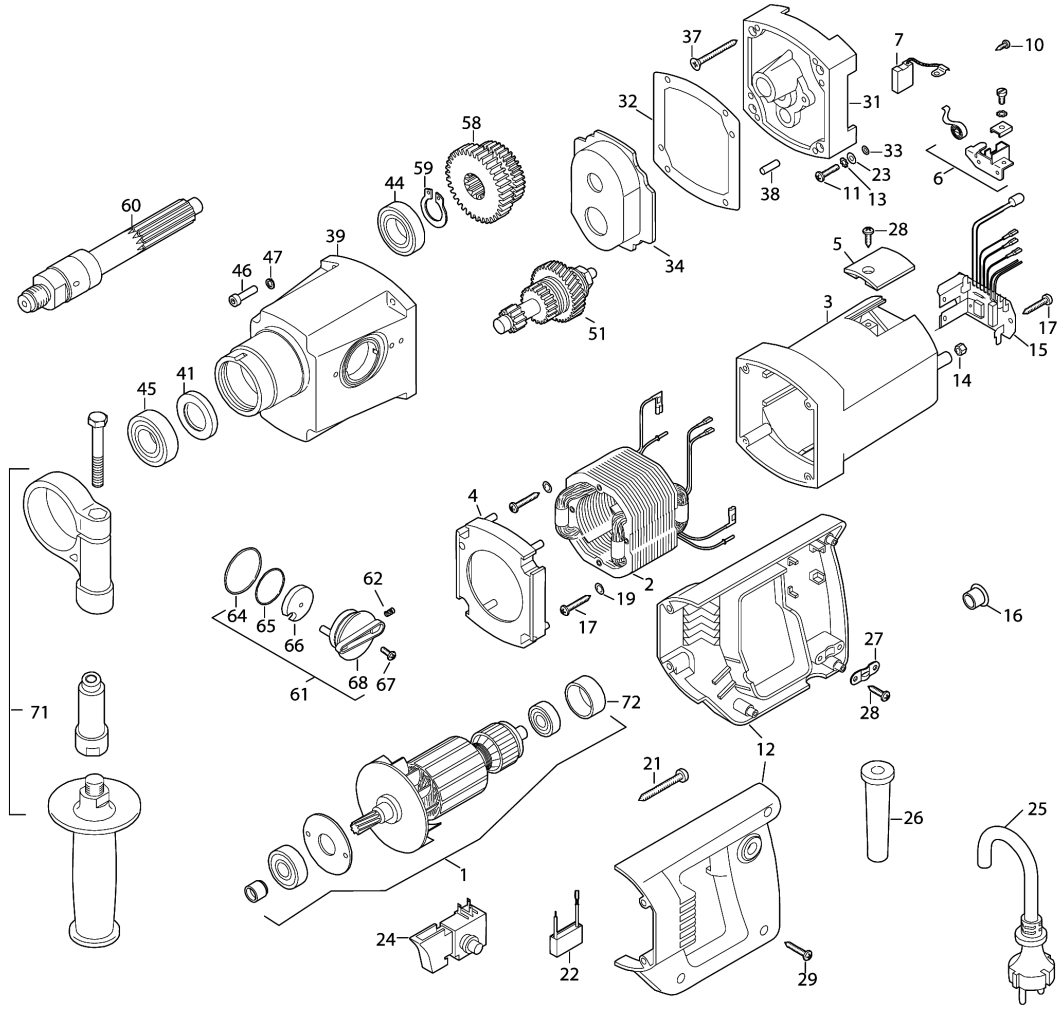

Model No.DBM130 DIAMOND CORE DRILL

Model No.DBM130 DIAMOND CORE DRILL

Item	Parts No.	Description	I/C	Qty	New/Old	Opt. 1	Opt. 2	Note
001	EE7332L100	ROTOR COMPLETE 230V		1				
D10		INC. 72						
002	EE73320150	STATOR COMPLETE 230V		1				
003	EE80900159	MOTOR HOUSING		1				
004	EE80900072	AIR GUIDING RING		1				
005	EE80900073	BRUSH HOLDER COVER		2				
006	EE80201199	BRUSH HOLDER		2				
007	EE80700019	PAIR OF BRUSHES		2	*			
007-1	EE7332022S	PAIR OF BRUSHES	<	1				
010	EE80201252	SELF TAPPING SCREW HC 2,9X13		4				
011	EE80201131	LENS HEAD SCREW M4X16		2				
012	EE80900070	PAIR OF HANDLE HALVES		1				
013	EE80200752	TOOTH LOCK WASHER A4,3		2				
014	EE80201295	PLASTIC NUT M5		2				
015	EE80601135	CIRCUIT BOARD 230V		1				
016	EE80900012	PLUG		1				
017	EE80201273	SELF TAPPING SCREW HC 4,2X25		4				
019	EE80201362	SAFETY WASHER S6		2				
021	EE80201267	SELF TAPPING SCREW		4				
022	EE73320305	ANTI PARASITE CONDENSER		1				
023	EE80201371	DISC		2				
024	EE80600116	SWITCH		1				
025	EE80600060	CONNECTING CABLE		1				
026	EE83000004	CABLE GROMMET		1				
027	EE85000020	WIRE LOCKING FLANGE		1				
028	EE80201270	SELF TAPPING SCREW		4				
029	EE80201272	SELF TAPPING SCREW HC 4,2X22		3				
031	EE7332S610	END SHIELD OF GEARING		1				
032	EE82000501	GEARBOX SEAL		1				
033	EE83000019	O-RING 3,68X1,78 NBR		2				
034	EE80900120	GREASE COMPARTMENT BARRIER		1				
037	EE80201275	SCREW 4,5X50		4				
038	EE80200580	NOTCHED PIN PLUG 5X16		2				
039	EE7332S400	GEARBOX HOUSING		1				
041	EE83000078	SHAFT SEAL RING 20X35X7		1				
044	EE80410152	GROOVED BALL BEARING 6904 2RS		1				
045	EE80410051	GROOVED BALL BEARING		1				
046	EE80201121	ALLEN SCREW M5X20		4				
047	EE80201302	LOCK WASHER		4				
051	EE7332L49K	CLUTCH COMPLETE		1