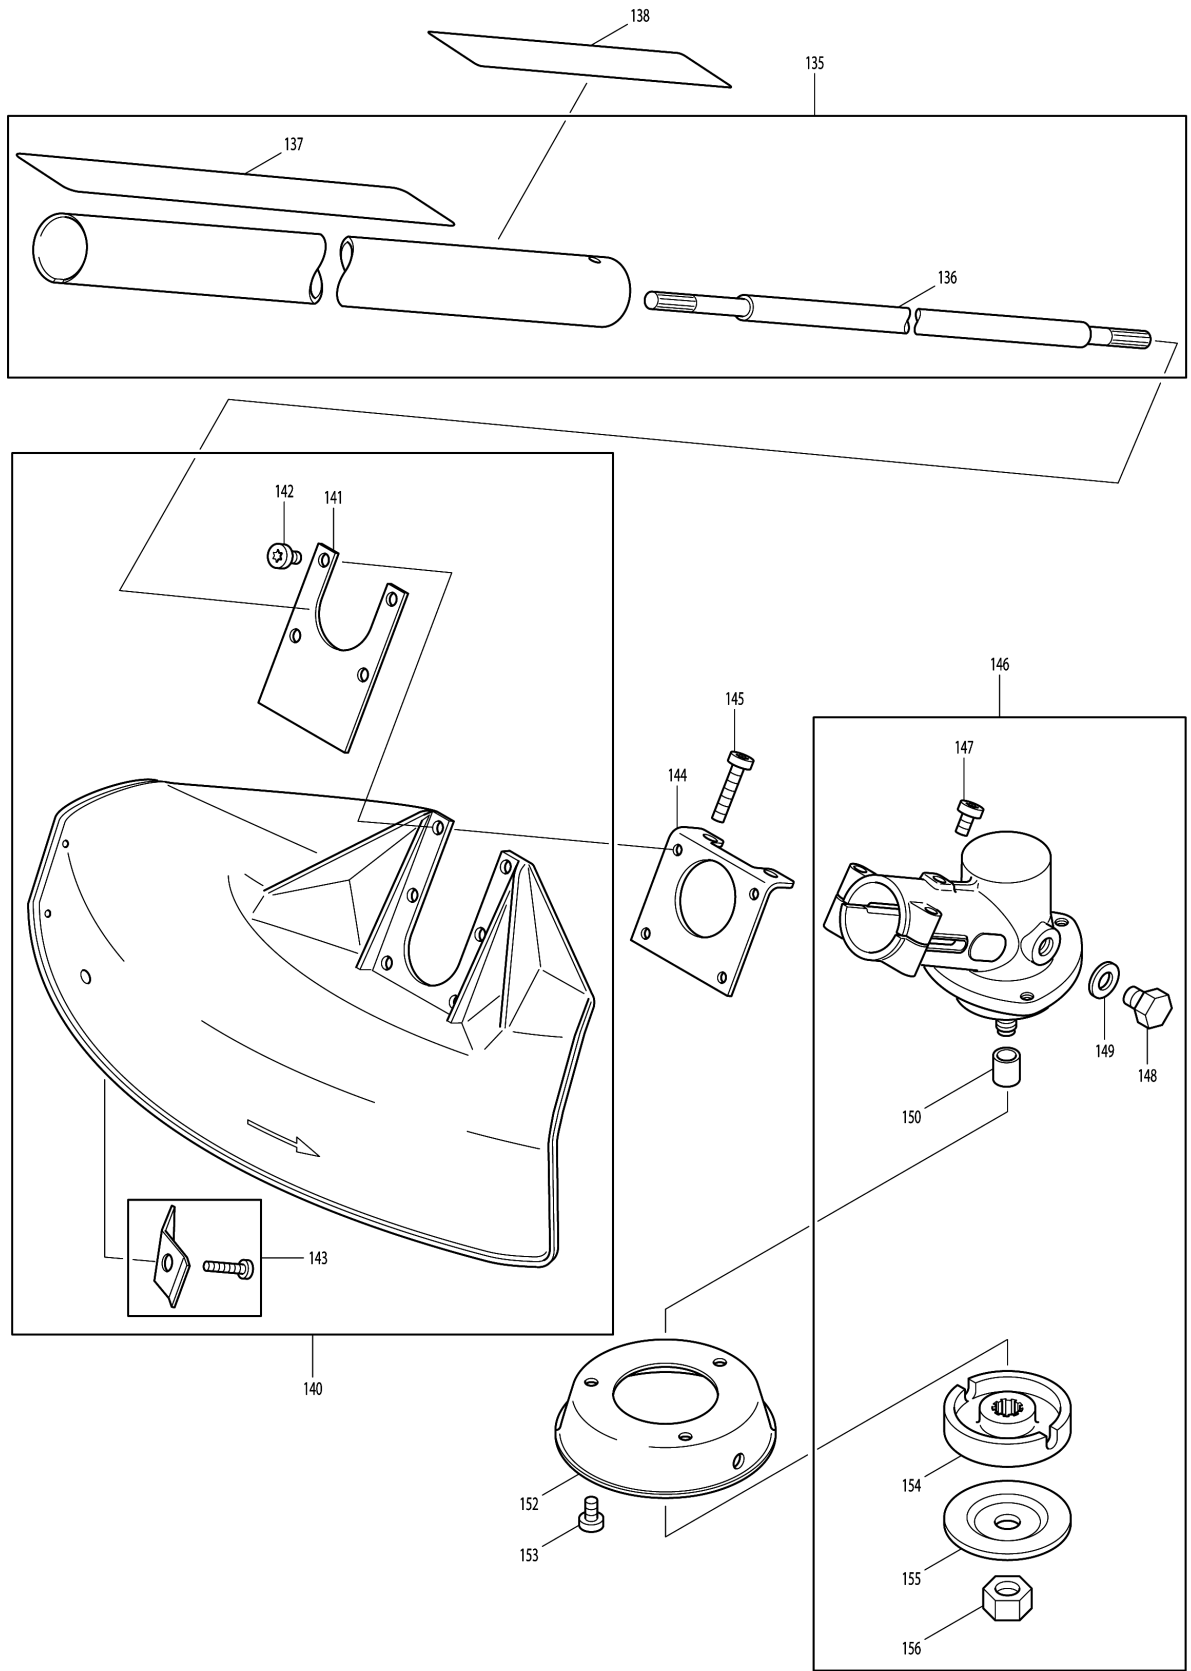

## Model No.DBC340 BRUSH CUTTER

Item	Parts No.	Description	I/C	Qty	New/Old	Opt. 1	Opt. 2	Note
001	384100100	SHORT BLOCK 33ML		1				
D10		INC. 2,3,7,10,11,14-19						
002	384131011	CYLINDER 37MM		1				
003	957132384	PISTON ASSY.		1				
D10		INC. 4-6						
004	021132030	PISTON RING 37MM		1				
005	385132030	PISTON PIN		1				
006	385132040	SPRING RING		2				
007	965527010	GASKET		1				
010	385111100	CRANKCASE ASSY.		1				
011	385120100	CRANK SHAFT ASSY.		1				
D10		INC. 12,13						
012	960102129	BALLBEARING 6201		2				
013	939620371	KEY		1				
014	962211033	NEEDLE CAGE		1				
015	962900057	OIL SEAL 12		1				
016	962900024	RADIAL RING		1				
017	900006217	DISC		1				
018	908505555	H.L. SOCKET HEAD BOLT M5X55		4				
019	913467304	SCREW 6.7X30		4				
021	387118011	HOOD		1				
022	908605205	SCREW M5X20		2				
025	387110101	MOTOR HOUSING CPL.		1				
D10		INC. 26,28,29,32,33						
026	010114090	FUELTANK PLUG CPT.		1				
028	965404220	VALVE		1				
029	010114010	SUCTION HEAD(FUEL)		1				
D10		INC. 30						
030	010114020	REP.KIT, FILTER(FELT ELEMENT)		1				
032	965452380	VENTILATION LINE		1	*			
032-1	965452382	OIL RESISTANT HOSE D=3MM L=1M	O	1				
033	965452470	FUEL LINE		1				
035	913447134	SCREW 4.7X13		1				
036	924805300	DISC		1				
037	387217600	CLUTCH CASE ASSY.		1				
038	913467254	SCREW 6.7X25		4				
039	965903080	CLAMPING RING		1				
040	908006255	FILLISTER HEAD SCREW M6X25		1				
041	010181000	CLUTCH SHOE,SET		1				
D10		INC. 42						