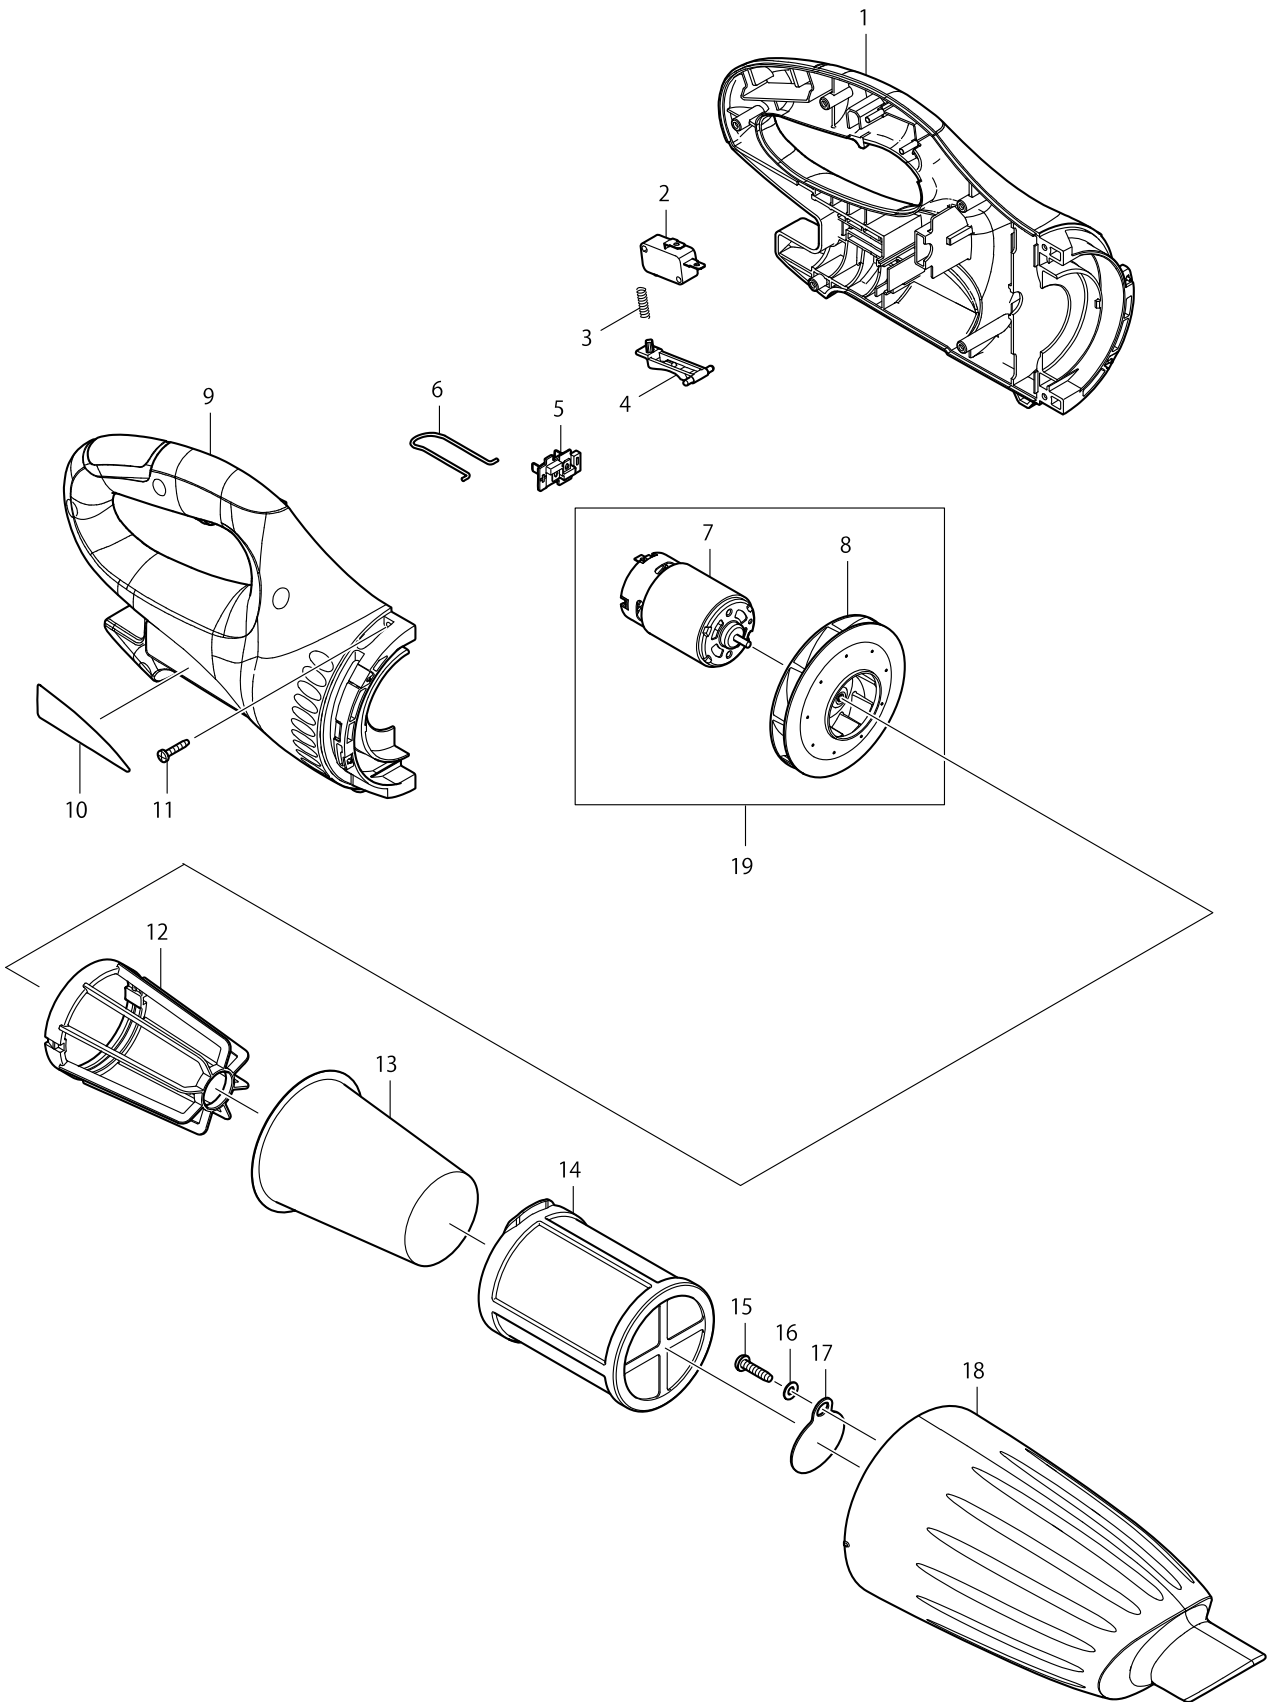

**Model No. CL070D CORDLESS CLEANER**

# Model No. CL070D CORDLESS CLEANER

Item	Parts No.	Description	I/C	Qty	N/O	Opt. 1	Opt. 2	Note
D10		INC. 9			*			
001A	188687-9	HOUSING SET		1	*			
001B	188730-4	HOUSING SET		1	*			
D10		INC. 9						
001-1A	188974-6	HOUSING SET	<	1				
001-1B	188975-4	HOUSING SET	<	1				
002	651944-3	SWITCH DMC-1115-13		1	*			
002-1	650744-8	SWITCH D3V-16-3C26	O	1				
003	231473-8	COMPRESSION SPRING 4		1				
004	451210-6	SWITCH LEVER		1				
005	643817-4	TERMINAL		1				
006	324885-3	HANGER		1				
007	629864-9	DC MOTOR		1				
008	240102-2	FAN 82		1				
D10		INC. 1			*			
009A	188687-9	HOUSING SET		1	*			
009B	188730-4	HOUSING SET		1	*			
D10		INC. 1						
009-1A	188974-6	HOUSING SET	<	1				
009-1B	188975-4	HOUSING SET	<	1				
010	866711-5	CL070D NAME PLATE		1				
011	266429-2	TAPPING SCREW 3X16		7				
012	410237-5	STAY		1				
013	443060-3	FILTER		1				
014	451208-3	PRE-FILTER		1				
015	265995-6	TAPPING SCREW 4X18		1				
016	941051-3	FLAT WASHER 4		1				
017	424208-6	VALVE		1				
018A	451207-5	CAPSULE		1				
018B	451465-3	CAPSULE		1				
019	135404-8	MOTOR ASSEMBLY		1				
D10		INC. 7,8						
020	632H17-9	FUSE UNIT		1				
C30	424096-1	WIPER		1	*			
A01A	122861-9	NOZZLE ASS'Y		1	*			
C10	268208-4	PIN 3		4	*			
C20	424095-3	ROLLER		4	*			
A01B	122859-6	NOZZLE ASS'Y		1	*			
C10	424095-3	ROLLER		4	*			
C20	268208-4	PIN 3		4	*			
C30	424096-1	WIPER		1	*			
A01-1A	122861-9	NOZZLE ASS'Y	O	1	*			
C10	268208-4	PIN 3		4	*			
C21	451410-8	ROLLER		4	*			
A01-1B	122859-6	NOZZLE ASS'Y	O	1	*			
C11	451410-8	ROLLER		4	*			
C20	268208-4	PIN 3		4	*			
C30	424096-1	WIPER		1				