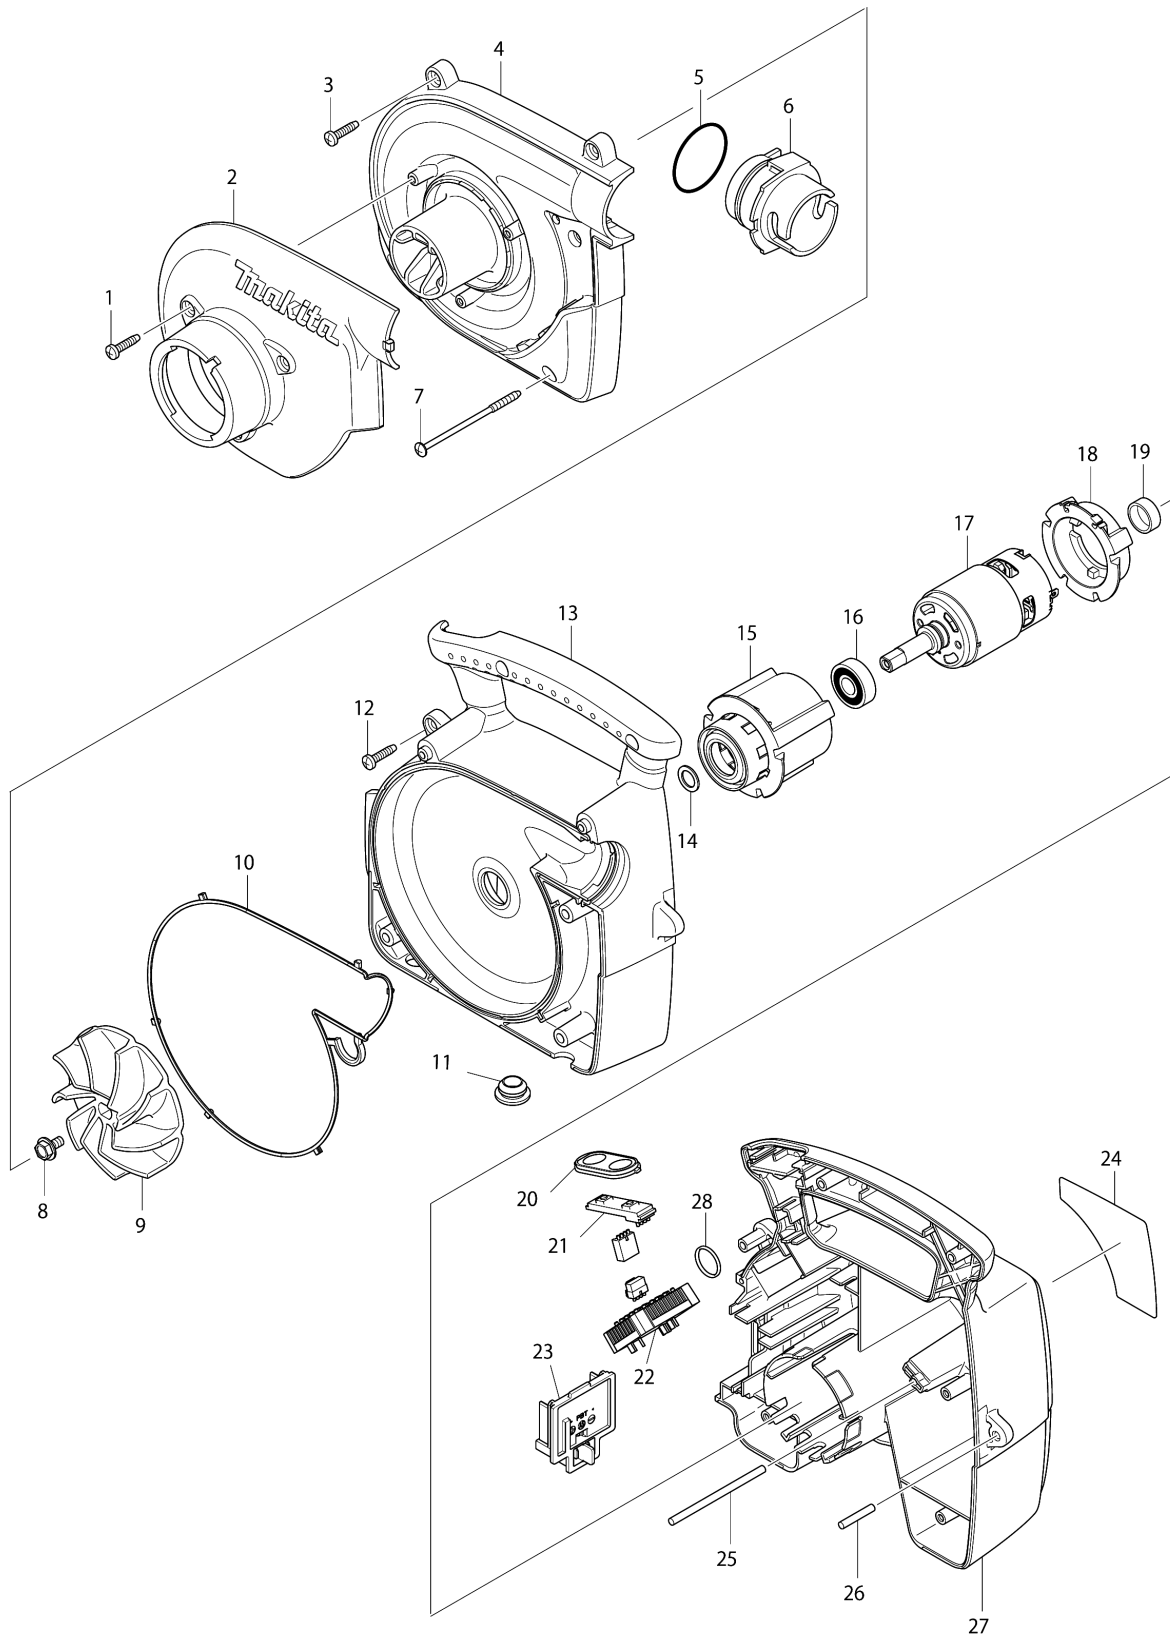

Model No.BVC350 CORDLESS VACUUM CLEANER

Model No.BVC350 CORDLESS VACUUM CLEANER

Item	Parts No.	Description	I/C	Qty	New/Old	Opt. 1	Opt. 2	Note
001	265995-6	TAPPING SCREW 4X18		3				
002	140455-8	FRONT COVER COMPLETE		1	*			
002-1	140642-9	FRONT COVER COMPLETE	O	1				
003	265995-6	TAPPING SCREW 4X18		2				
004	451989-9	FAN COVER		1				
005	213508-7	O RING 38		1				
006	452067-8	JOINT		1				
007	266049-2	TAPPING SCREW 4X75		3				
008	266614-7	HEX. FLANGE HEAD BOLT M5X10		1				
009	240122-6	FAN 86		1				
010	424332-5	SEAL RING		1				
011	286238-3	CAP 19		4				
012	265995-6	TAPPING SCREW 4X18		3				
013	187008-2	MOTOR HOUSING SET		1				
D10		INC. 10,27						
014	267047-9	FLAT WASHER 10		1				
015	424330-9	MOTOR RUBBER RING A		1				
016	210059-1	BALL BEARING 6000DDW		1				
017	629888-5	DC MOTOR		1				
018	424331-7	MOTOR RUBBER RING B		1				
019	421940-3	CAP		1				
020	140463-9	SWITCH PLATE COMPLETE		1				
021	631973-2	SWITCH UNIT		1				
022	539197-3	CONTROLLER ASSEMBLY		1	*			
C10	688161-2	LINE FILTER		1	*			
C20	654069-2	RECEPTACLE		2	*			
022-1	638851-7	CONTROLLER UNIT	O	1				
023	643852-2	TERMINAL		1				
024	868985-4	BVC350 NAME PLATE		1				
025	268092-7	PIN 4		1				
026	256206-0	PIN 4		1				
027	187008-2	MOTOR HOUSING SET		1				
D10		INC. 10,13						
028	259048-1	RING		1				
A01	122918-6	DUSTBAG ASSEMBLY 3L		1				
A02	140456-6	HOSE COMPLETE 28-2.5		1				
A03	166094-6	SHOULDER BELT		1				
A04	132025-7	NOZZLE ASS'Y		1				
C10	414145-2	JOINT		1				
A05	417766-9	FRONT CUFF 38		1				

Please order the parts with part number.

Print Date 25/6/2019