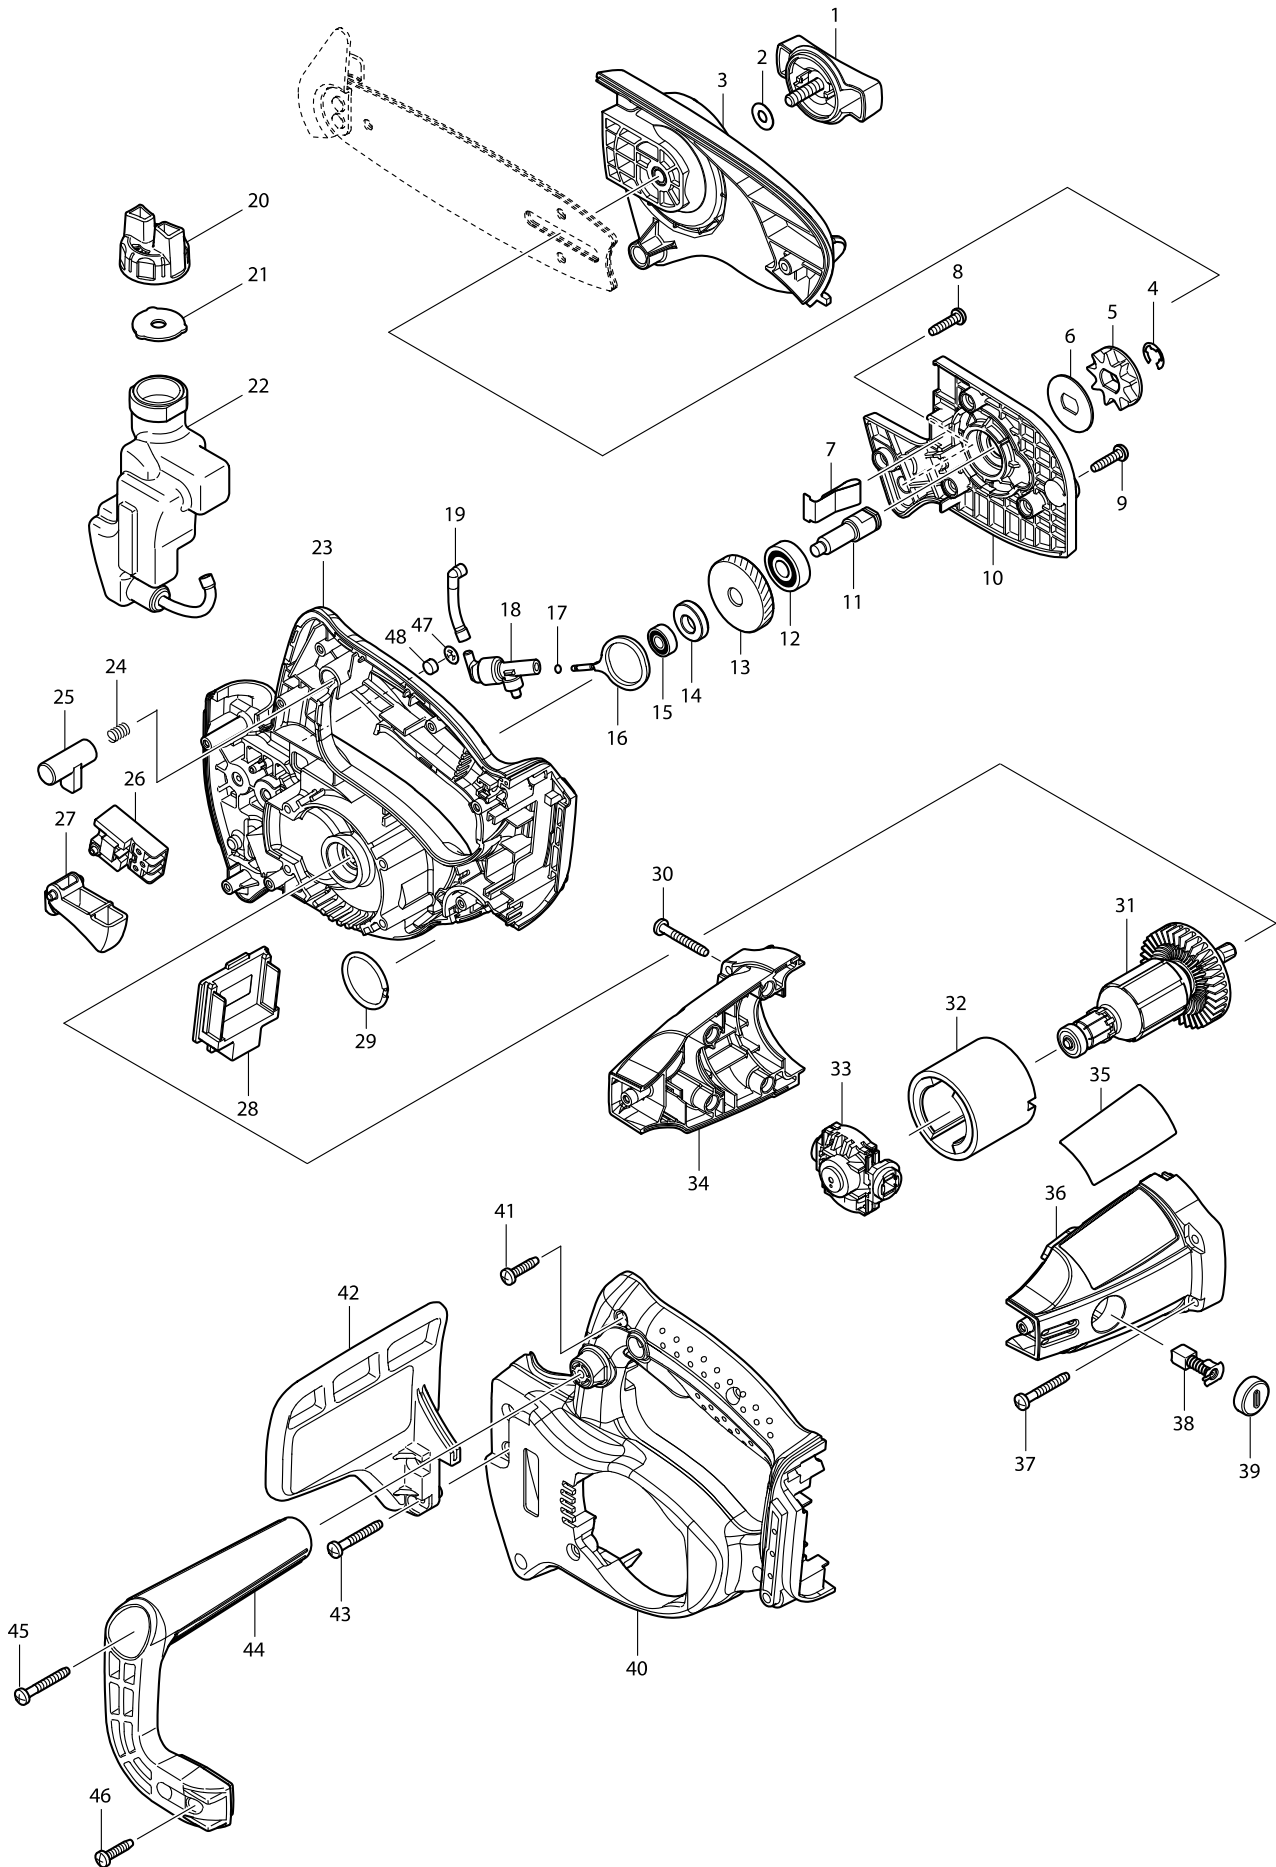

Model No. BUC122 CORDLESS CHAIN SAW 115MM

Model No. BUC122 CORDLESS CHAIN SAW 115MM

Item	Parts No.	Description	I/C	Qty	N/O	Opt. 1	Opt. 2	Note
001	158472-4	KNOB 60 COMPLETE		1				
C10	816905-2	INDICATION LABEL		1				
002	267004-7	FLAT WASHER 6		1				
003	158471-6	SPROCKET COVER COMPLETE		1				
004	961014-3	STOP RING E-8		1				
005	221527-9	SPROCKET 9		1				
006	267732-4	LOCK WASHER 12		1				
007	232238-1	LEAF SPRING		1				
008	265995-6	TAPPING SCREW 4X18		1				
009	265995-6	TAPPING SCREW 4X18		3				
010	450213-7	BEARING HOUSING		1	*			
010-1	450213-7	BEARING HOUSING	S	1				
011	323806-2	SPINDLE		1				
012	211051-0	BALL BEARING 609LLB		1				
013	226673-3	HELICAL GEAR 50		1				
014	450436-7	CAM		1				
015	210033-9	BALL BEARING 696ZZ		1				
016	450435-9	CRANK		1				
017	213993-4	O-RING 1.5		1				
018	158571-2	OIL PUMP COMPLETE		1				
019	421615-4	CONNECTOR		1				
020-1	158810-0	TANK CAP COMPLETE		1				
022	158634-4	OIL TANK COMPLETE		1				
023	188472-0	HANDLE SET		1	*			
D10		INC. 40			*			
023-1	187237-7	HANDLE SET	X	1	*			
D10		INC. 40			*			
023-2	187237-7	HANDLE SET	S	1				
D10		INC. 40						
024	231470-4	COMPRESSION SPRING 6		1				
025	416178-3	LOCK-OFF BUTTON		1				
026	651956-6	SWITCH TG72BD		1				
027	450212-9	SWITCH LEVER		1				
028	643812-4	TERMINAL		1	*			
028-1	643859-8	TERMINAL	X	1	*			
028-2	644808-8	TERMINAL	O	1				
029	257264-9	RING 30		1	*			
029-1	257363-7	RING 30	<	1				
030	265995-6	TAPPING SCREW 4X18		4				
031	619225-1	ARMATURE		1				
032	638138-7	YOKE UNIT		1				
033	638608-6	ENDBELL COMPLETE		1				
034	188468-1	MOTOR HOUSING SET		1				
D10		INC. 36						
035	864638-3	BUC122 NAME PLATE		1				
036	188468-1	MOTOR HOUSING SET		1				
D10		INC. 34						
037	266050-7	TAPPING SCREW 4X30		4				