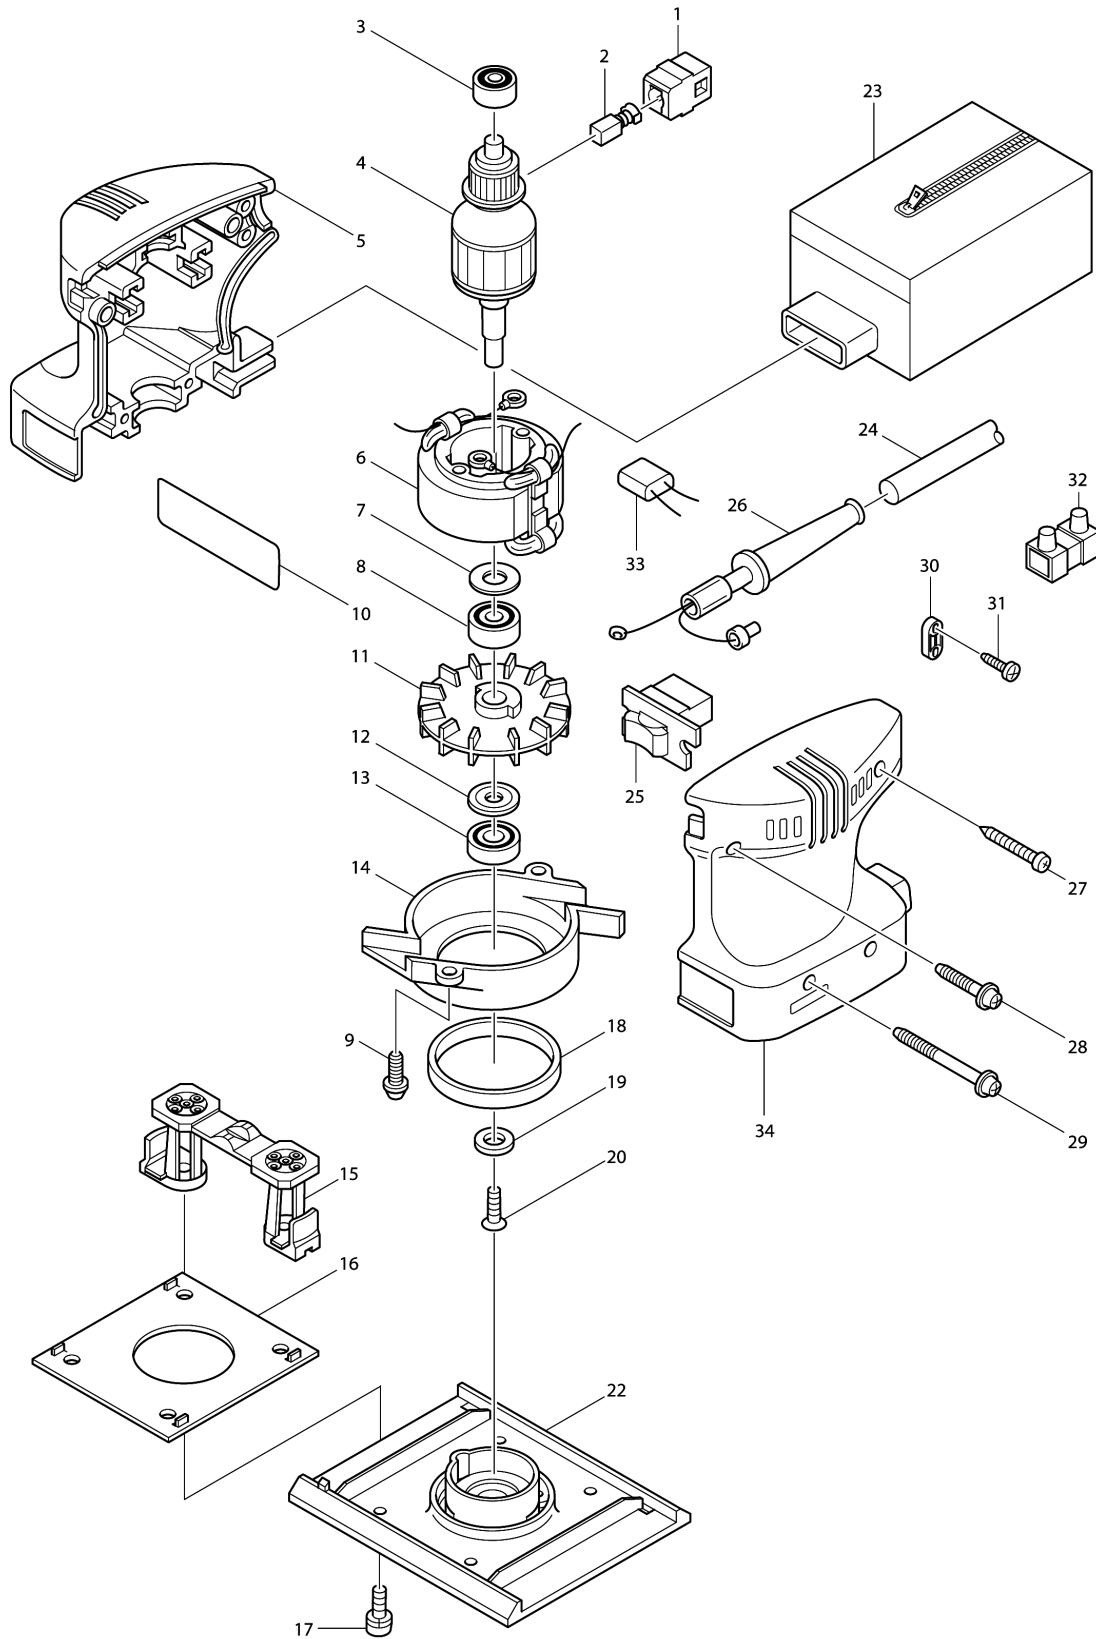

Model No. BO4554 FINISHING SANDER

Model No.BO4554 FINISHING SANDER

Item	Parts No.	Description	I/C	Qty	New/Old	Opt. 1	Opt. 2	Note
001	643552-4	BRUSH HOLDER 5-8		2				
002	191627-8	CARBON BRUSH CB-64		1				
003	211021-9	BALL BEARING 607LLB		1				
004	517083-8	ARMATURE ASS'Y 220V		1				
D10		INC. 3,7,8						
005	182777-0	HOUSING SET		1				
C10	263002-9	RUBBER PIN 4		2				
D10		INC. 34						
006	599319-7	FIELD ASS'Y 220V		1				
C10	654038-3	INSULATED TERMINAL FT1.25-M4		2	*			
C11	654038-3	INSULATED TERMINAL FT1.25-M4	O	2	*			
C12	654038-3	INSULATED TERMINAL FT1.25-M4	O	2	*			
C13	654038-3	INSULATED TERMINAL FT1.25-M4	O	2				
007	253214-2	FLAT WASHER 9		1				
008	211092-6	BALL BEARING 629DDW		1				
009	265871-4	TAPPING SCREW BT 4X16		2				
010	858220-8	NAME PLATE BO4554		1				
011	241658-8	FAN 63		1				
012	213051-6	DUST SEAL 10		1				
013	211066-7	BALL BEARING 6200LLB		1				
014	410752-9	BAFFLE PLATE		1				
015	414312-9	FOOT		2	*			
015-1	410918-1	FOOT	O	2				
016	344100-9	PLATE 85		2				
017	911118-1	PAN HEAD SCREW M4X12		4				
018	262512-3	RUBBER SLEEVE 48		1				
019	253825-3	FLAT WASHER 6		1				
020	912117-6	COUNTERSUNK HEAD SCREW M4X12		1				
022	151404-0	BASE COMPLETE		1				
C10	263002-9	RUBBER PIN 4		1				
023	166027-1	DUST BAG		1	*			
024A_	666053-5	POWER SUPPLY CORD 1.0-2- 2.0		1				
025	651606-3	SWITCH SS106A-7		1	*			
025-1	651518-0	SWITCH 8401K2	O	1	*			
025-2	651523-7	SWITCH WS107ADT-1	O	1	*			
025-3	651527-9	SWITCH	O	1				
026	682502-4	CORD GUARD 8-85		1				
027	265876-4	TAPPING SCREW BT 4X40		1				
028	265875-6	TAPPING SCREW BT 4X25		1				
029	265872-2	TAPPING SCREW BT 4X50		2				