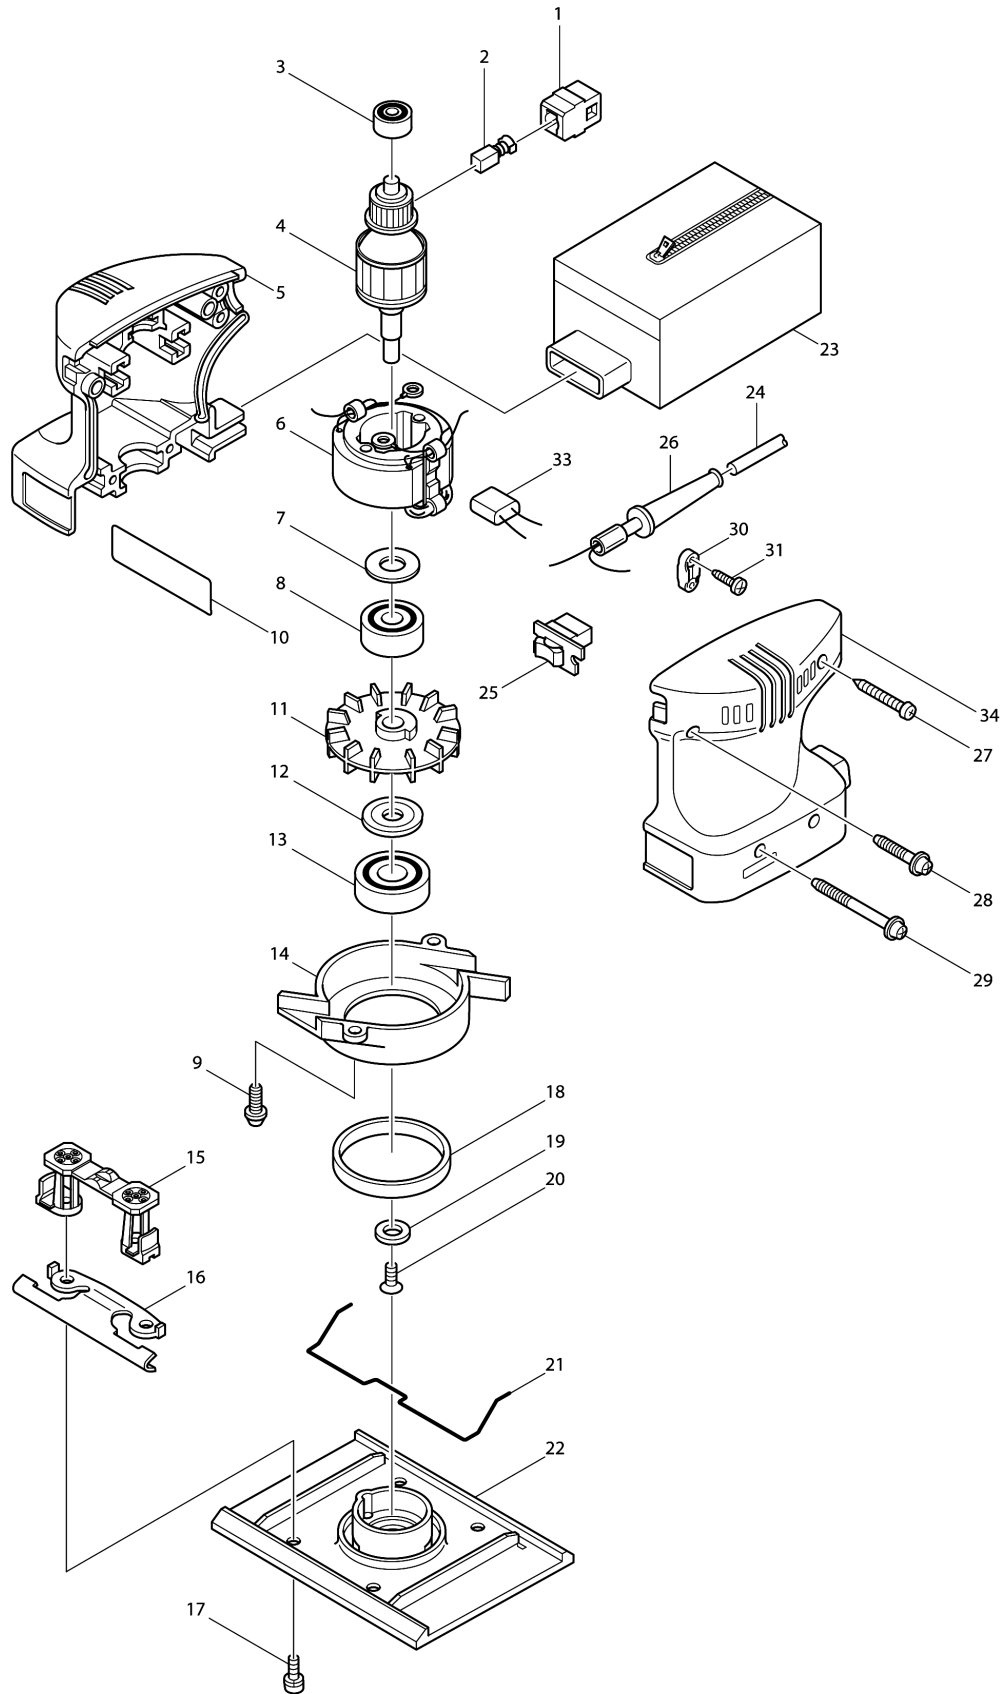

## Model No.BO4553 FINISHING SANDER

Item	Parts No.	Description	I/C	Qty	New/Old	Opt. 1	Opt. 2	Note
001	643552-4	BRUSH HOLDER 5-8		2				
002	191627-8	CARBON BRUSH CB-64		1				
003	211021-9	BALL BEARING 607LLB		1				
004B_	517083-8	ARMATURE ASS'Y 220V		1				
D10		INC. 3,7,8						
005	182777-0	HOUSING SET		1				
C10	263002-9	RUBBER PIN 4		2				
D10		INC. 34						
006A_	599319-7	FIELD ASS'Y 220V		1				
C10	654038-3	INSULATED TERMINAL FT1.25-M4		2	*			
C11	654038-3	INSULATED TERMINAL FT1.25-M4	O	2	*			
C12	654038-3	INSULATED TERMINAL FT1.25-M4	O	2	*			
C13	654038-3	INSULATED TERMINAL FT1.25-M4	O	2				
007	253214-2	FLAT WASHER 9		1				
008	211092-6	BALL BEARING 629DDW		1				
009	265871-4	TAPPING SCREW BT 4X16		2				
010	858237-1	NAME PLATE BO4553		1				
011	241658-8	FAN 63		1				
012	213051-6	DUST SEAL 10		1				
013	211066-7	BALL BEARING 6200LLB		1				
014	410752-9	BAFFLE PLATE		1				
015	414312-9	FOOT		1	*			
015-1	410918-1	FOOT	O	2				
016	342986-5	CLAMPER		2				
017	911118-1	PAN HEAD SCREW M4X12		4				
018	262512-3	RUBBER SLEEVE 48		1	*			
019	253825-3	FLAT WASHER 6		1				
020	912117-6	COUNTERSUNK HEAD SCREW M4X12		1				
021	321869-2	LEVER		2				
022	151236-5	BASE COMPLETE		1	*			
C10	263002-9	RUBBER PIN 4		1	*			
022-1	154657-0	BASE COMPLETE	X	1				
C10	263002-9	RUBBER PIN 4		1				
D10		INC.18						
023	166027-1	DUST BAG		1	*			
024D_	666053-5	POWER SUPPLY CORD 1.0-2- 2.0		1				
025-1	651518-0	SWITCH 8401K2	O	1	*			
025-2	651523-7	SWITCH WS107ADT-1	O	1	*			
025-3	651527-9	SWITCH	O	1				
026	682502-4	CORD GUARD 8-85		1				