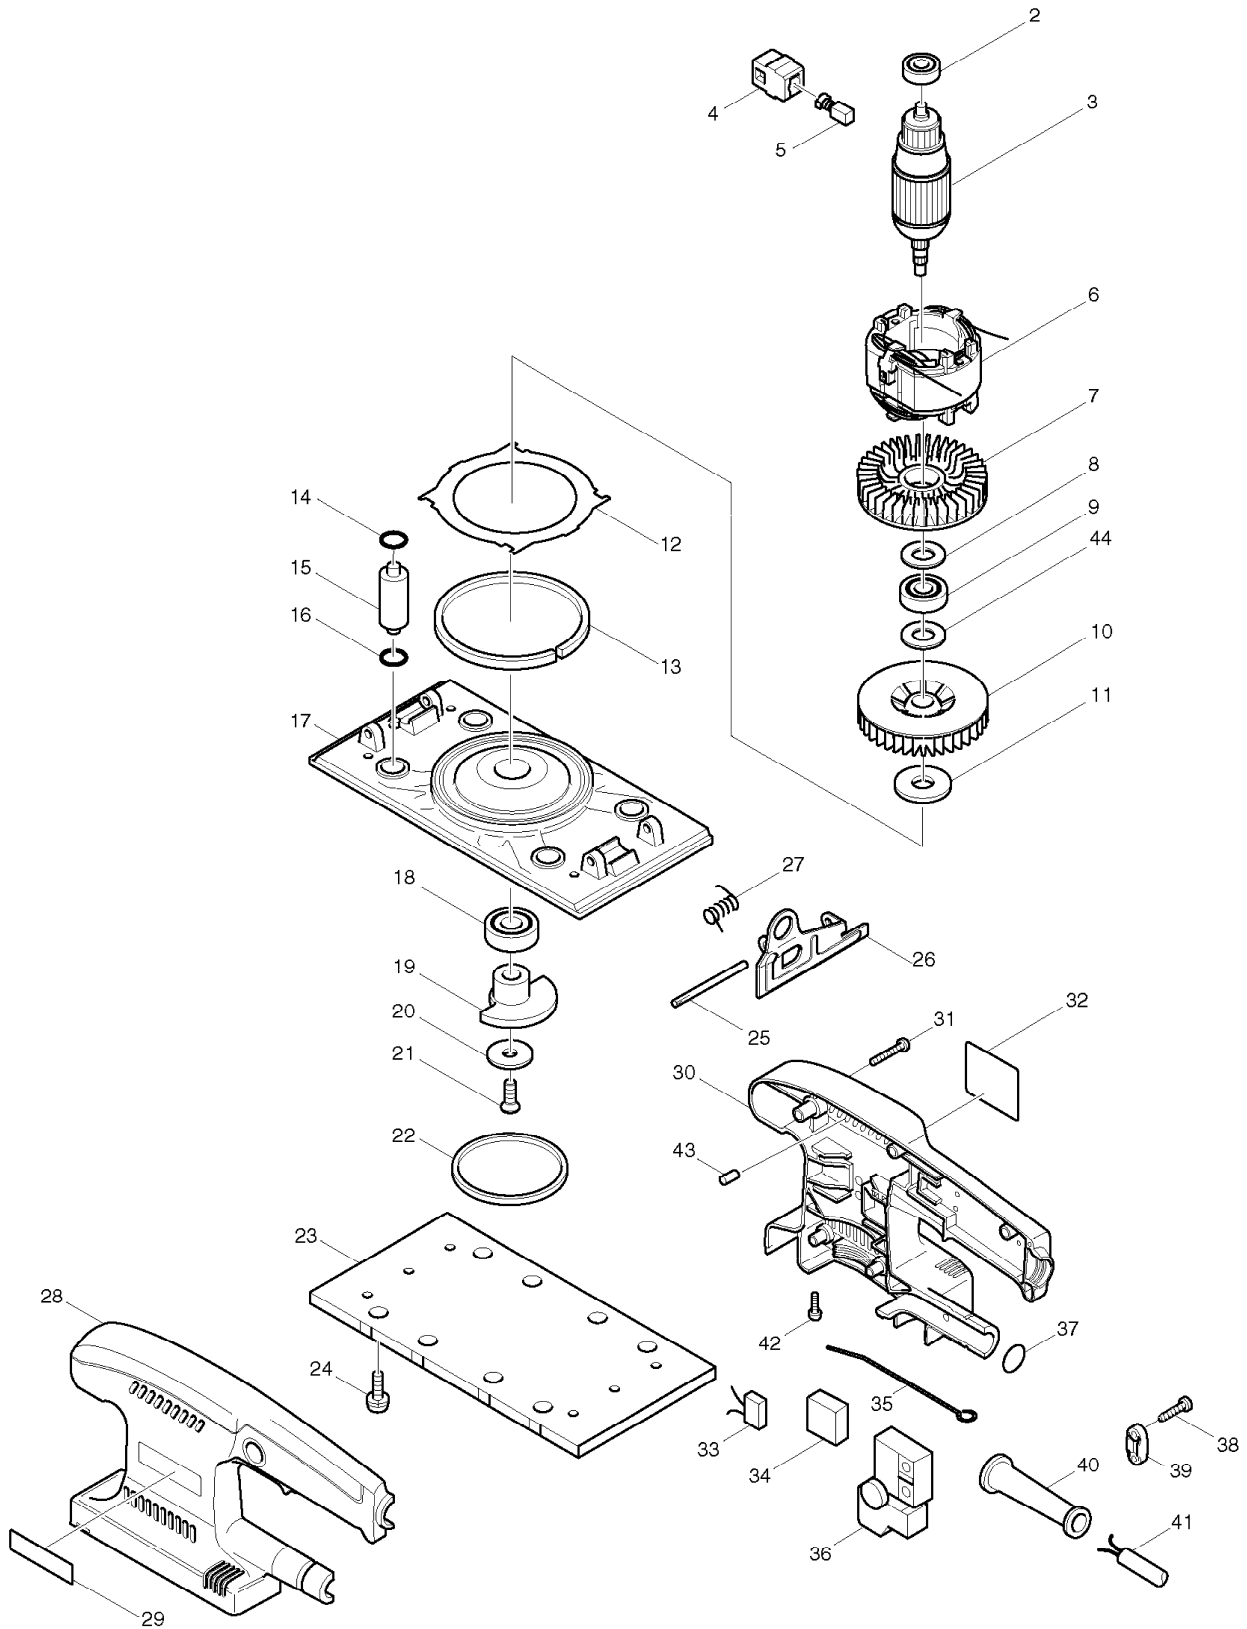

SERVICE DRAWING

MODEL NO. BO3700

SPARE PARTS LIST

MODEL NO. BO3700

ITEM	PART NO.	DESCRIPTION	QTY	NOTE
002	210025-8	BALL BEARING 627LLB	1	
003	517339-9	ARMATURE ASS'Y 230-240V	1	
004	*****	*****	***	*****
005	191627-8	CARBON BRUSH CB-64	1	
006	599339-1	FIELD ASS'Y 220-240V	1	
007	240038-5	FAN 65	1	
008	253311-4	THIN WASHER 10	1	
009	211087-9	BALL BEARING 6200DDW	1	
010	240029-6	FAN 68	1	
011	267216-2	FLAT WASHER 8	1	
012	344832-8	PLATE	1	
013	443108-1	FELT 6X225X3	1	
014	213047-7	O RING 4	4	
015	324031-8	FOOT	4	
016	213047-7	O RING 4	4	
017	317285-4	BASE	1	
018	*****	*****	***	*****
019	317284-6	BALANCER	1	
020	267001-3	FLAT WASHER 7	1	
021	912222-9	COUNTERSUNK HEAD SCREW M5X16	1	
022	261114-2	SPONGE WASHER 53	1	
023	151781-0	PAD COMPLETE	1	
024	911111-5	PAN HEAD SCREW M4X10	4	
025	256739-5	PIN 4-55	2	
026	*****	*****	***	*****
027	231647-1	TORSION SPRING 4	2	
028	183232-5	HOUSING SET	1	
029	819063-3	MAKITA LABEL	1	
030	183232-5	HOUSING SET	1	
031	265995-6	TAPPING SCREW 4X18	5	
032	852707-2	NAME PLATE BO3700	1	
033	645006-7	NOISE SUPPRESSOR	1	
034	685725-3	SPONGE SHEET	1	
035	323947-4	EARTH WIRE	1	
036	651286-5	SWITCH SGEL206C-5	1	
037	213315-8	O RING 19	1	
038	265995-6	TAPPING SCREW 4X18	2	
039	687052-4	STRAIN RELIEF	1	
040	682502-4	CORD GUARD 8-85	1	
041	665383-1	POWER SUPPLY CORD 1.0-2-2.0	1	
042	266007-8	TAPPING SCREW BIND PT 3X10	2	
043	263002-9	RUBBER PIN 4	2	
044	253311-4	THIN WASHER 10	1	
045	424056-3	SPONGE SLEEVE 9	4	
A01	794563-3	ABRASIVE PAPER 93X228 #120	1	
A02	*****	*****	***	*****
A03	192989-7	PUNCH PLATE	1	
A04	193293-7	PAPER DUST BAG	1	