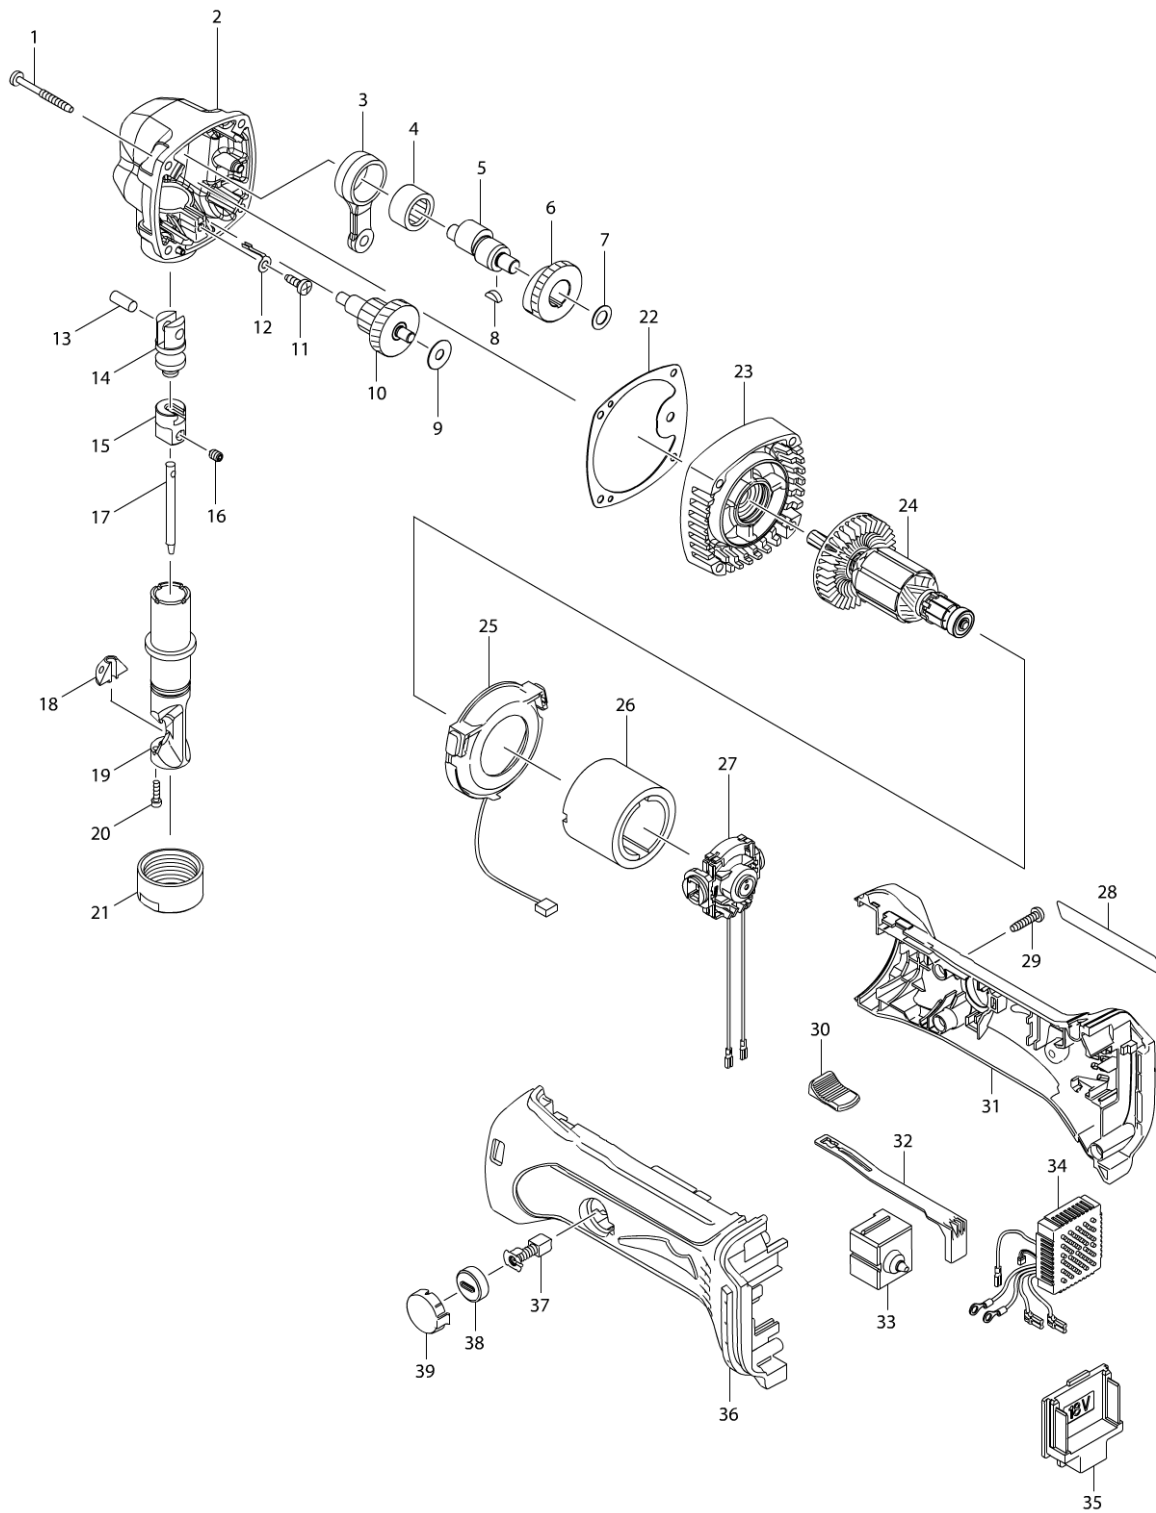

# Model No. BJB161 1.6MM CORDLESS NIBBLER

# Model No. BJN161 1.6MM CORDLESS NIBBLER

Item	Parts No.	Description	I/C	Qty	N/O	Opt. 1	Opt. 2	Note
001	266048-4	TAPPING SCREW 4X40		4				
002	141878-3	GEAR HOUSING COMPLETE		1				
C10	800P78-7	INDICATION LABEL		1				
003	331438-1	ROD		1				
004	212222-2	NEEDLE BEARING 1612		1				
005	326249-7	CRANK SHAFT		1				
006	227314-4	SPUR GEAR 31		1				
007	253215-0	FLAT WASHER 8		1				
008	254002-0	WOODRUFF KEY 3		1				
009	267133-6	FLAT WASHER 6		1				
010	226158-9	GEAR COMPLETE 16-36		1				
011	266026-4	TAPPING SCREW BIND CT 4X12		1				
012	344116-4	STOPPER		1				
013	256111-1	PIN 6		1				
014	322703-9	RAM		1				
015	322702-1	PUNCH HOLDER		1				
016	265880-3	H.S.SET SCREW(CONE POINT)M5X8		1				
017	A-83951	PUNCH		1				
018	A-15051	DIE		1				
019	322701-3	DIE HOLDER		1				
020	266080-8	HEX. SOCKET HEAD BOLT M3X12		2				
021	322748-7	LOCK NUT		1				
022	442191-5	GASKET		1				
023	141877-5	GEAR HOUSING COVER COMPLETE		1				
C10	213961-7	O RING 22		1				
024	619312-6	ARMATURE		1				
025	631714-6	LED CIRCUIT		1				
026	638376-1	YOKE UNIT		1	*			
026-1	638627-2	YOKE UNIT	O	1				
027	632A66-4	ENDBELL COMPLETE		1				
C10	688172-7	LINE FILTER		1				
028	814B66-4	BJN161 NAME PLATE		1				
029	265995-6	TAPPING SCREW 4X18		5				
030	419566-3	SWITCH KNOB		1				
031	188736-2	HOUSING SET		1	*			
C10	263005-3	RUBBER PIN 6		2	*			
D10		INC. 36			*			
031-1	187839-9	HOUSING SET	X	1				
C10	263005-3	RUBBER PIN 6		2				
D10		INC. 36						
032	419519-2	SWITCH LEVER		1				
033	650579-7	SWITCH 1246.3223		1				
034	620072-5	CONTROLLER		1	*			
034-1	620243-4	CONTROLLER	X	1				
035	643812-4	TERMINAL		1	*			
035-1	644808-8	TERMINAL	X	1				
036	188736-2	HOUSING SET		1	*			
C10	263005-3	RUBBER PIN 6		2	*			