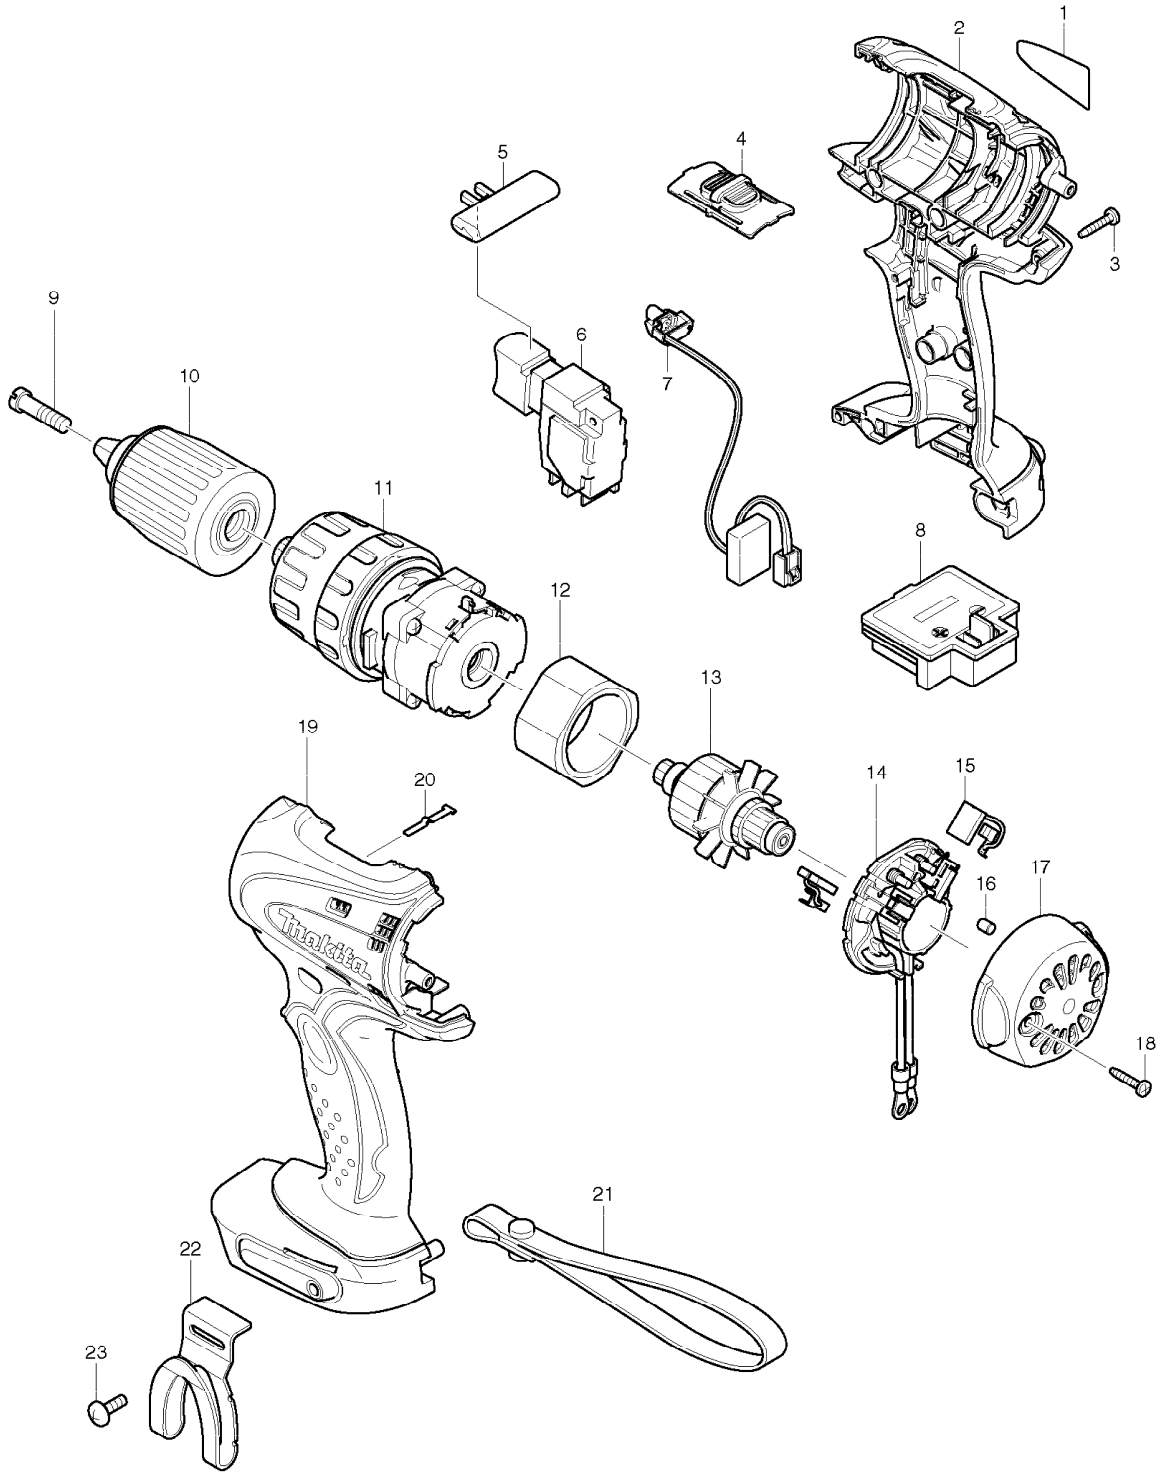

SERVICE DRAWING

MODEL NO. BHP440

SPARE PARTS LIST

MODEL NO. BHP440

ITEM	PART NO.	DESCRIPTION	QTY	NOTE
001	861668-5	BHP440 NAME PLATE	1	
002	*****	*****	***	*****
003	266130-9	TAPPING SCREW BIND PT 3X16	9	
004	125310-5	SPEED CHANGE LEVER ASS'Y	1	
005	419041-9	F/R CHANGE LEVER	1	
006	650569-0	SWITCH TG553FSB-3	1	
007	631631-0	LIGHT CIRCUIT	1	
008	643811-6	TERMINAL	1	
009	251464-3	- FLAT HEAD SCREW M6X22	1	
010	763175-3	KEYLESS DRILL CHUCK 13	1	
011	125311-3	GEAR ASS'Y	1	
012	638423-8	YOKE UNIT	1	
013	619161-1	ARMATURE	1	
014	638424-6	BRUSH HOLDER COMPLETE	1	
015	*****	*****	***	*****
016	263032-0	RUBBER PIN 4	2	
017	*****	*****	***	*****
018	266130-9	TAPPING SCREW BIND PT 3X16	2	
019	*****	*****	***	*****
020	232182-2	LEAF SPRING	1	
022	*****	*****	***	*****
023	251314-2	+ SCREW M4X12	1	
A01	*****	*****	***	*****
A02	*****	*****	***	*****
A03	784203-1	PHILLIPS BIT 2-65	1	
A04	*****	*****	***	*****
A05	*****	*****	***	*****
A06	*****	*****	***	*****
A07	450128-8	BATTERY COVER	1	